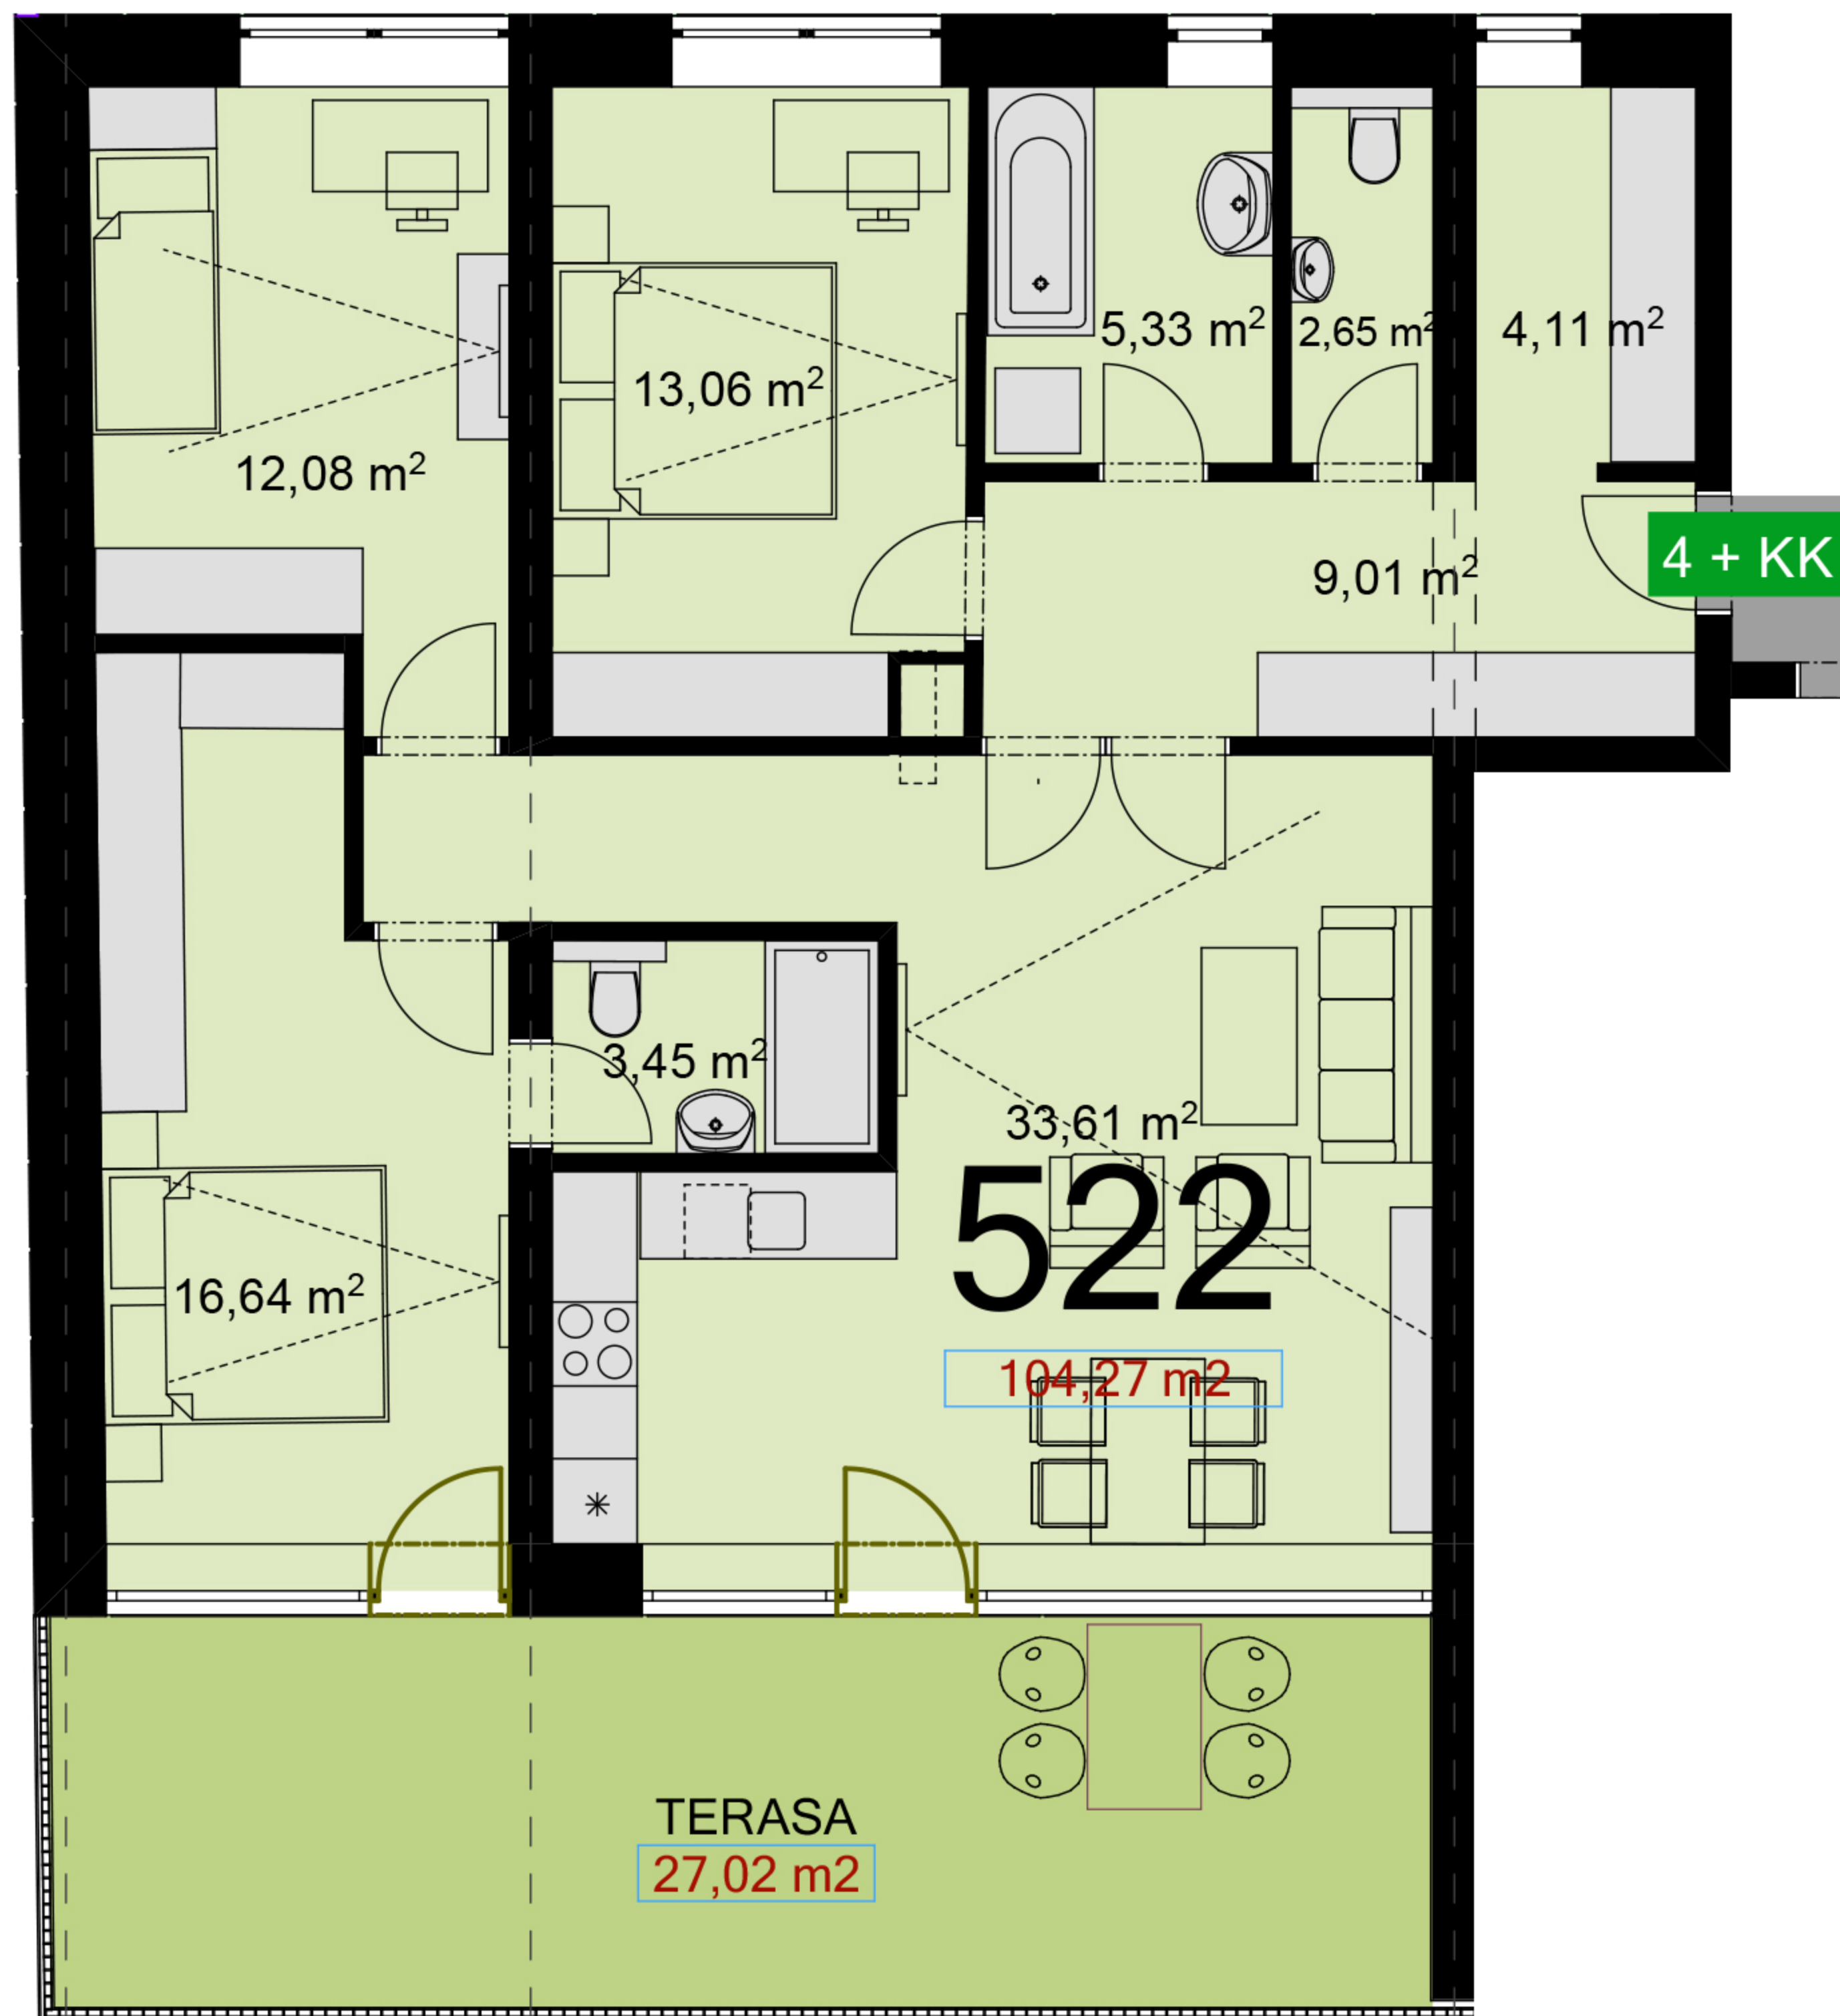

<b>522</b>	<b>4+KK</b>	m <sup>2</sup>
Chodba	9,01	
Koupelna	5,33	
Koupelna + WC	3,45	
WC	2,65	
Obytný prostor + KK	33,61	
Ložnice 1	16,64	
Ložnice 2	12,08	
Ložnice 3	13,06	
Místnost	4,11	
Užitná plocha	99,94	
Celková plocha	104,27	
Terasa	27,02	

Uvedené míry jsou pouze orientační. Zařízení bytu mimo sanitárních předmětů je ilustrativní a není součástí dodávky.  
 Developer si vyhrazuje právo na změnu.  
 Celková plocha je plocha dle NV č. 366/2013