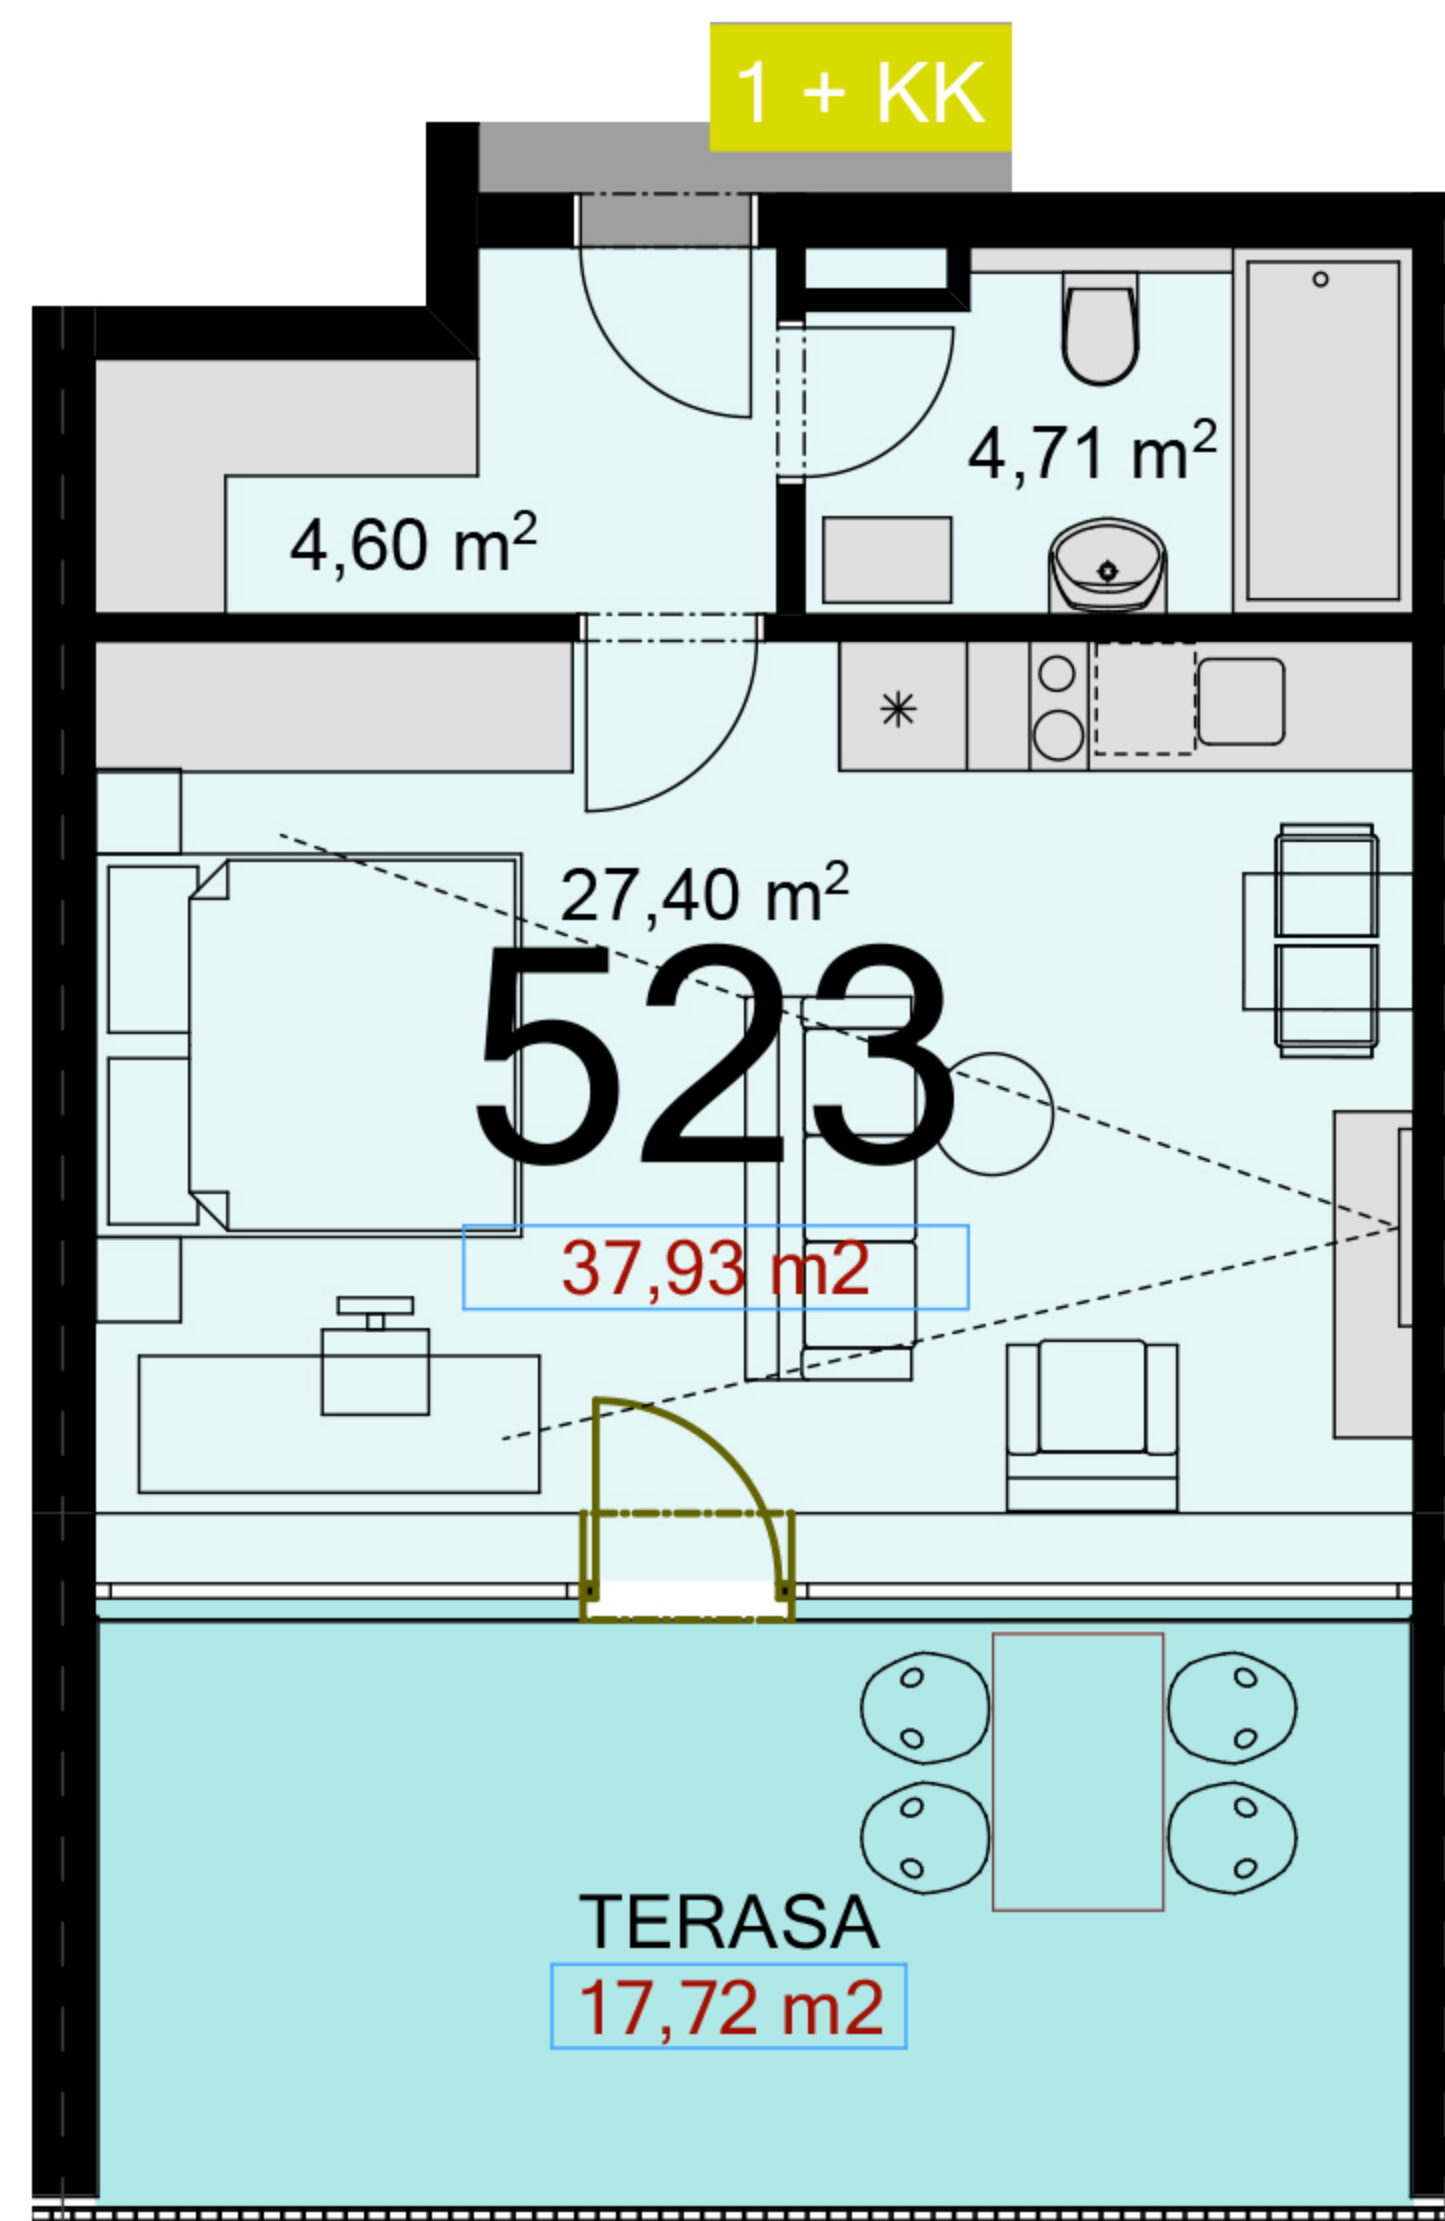

523	1+KK	m <sup>2</sup>
Chodba		4,6
Koupelna + wc		4,71
Obytný prostor + KK		27,4
Užitná plocha		36,71
Celková plocha		37,93
Lodžie		17,72

Uvedené míry jsou pouze orientační. Zařízení bytu mimo sanitárních předmětů je ilustrativní a není součástí dodávky.  
 Developer si vyhrazuje právo na změnu.  
 Celková plocha je plocha dle NV č. 366/2013