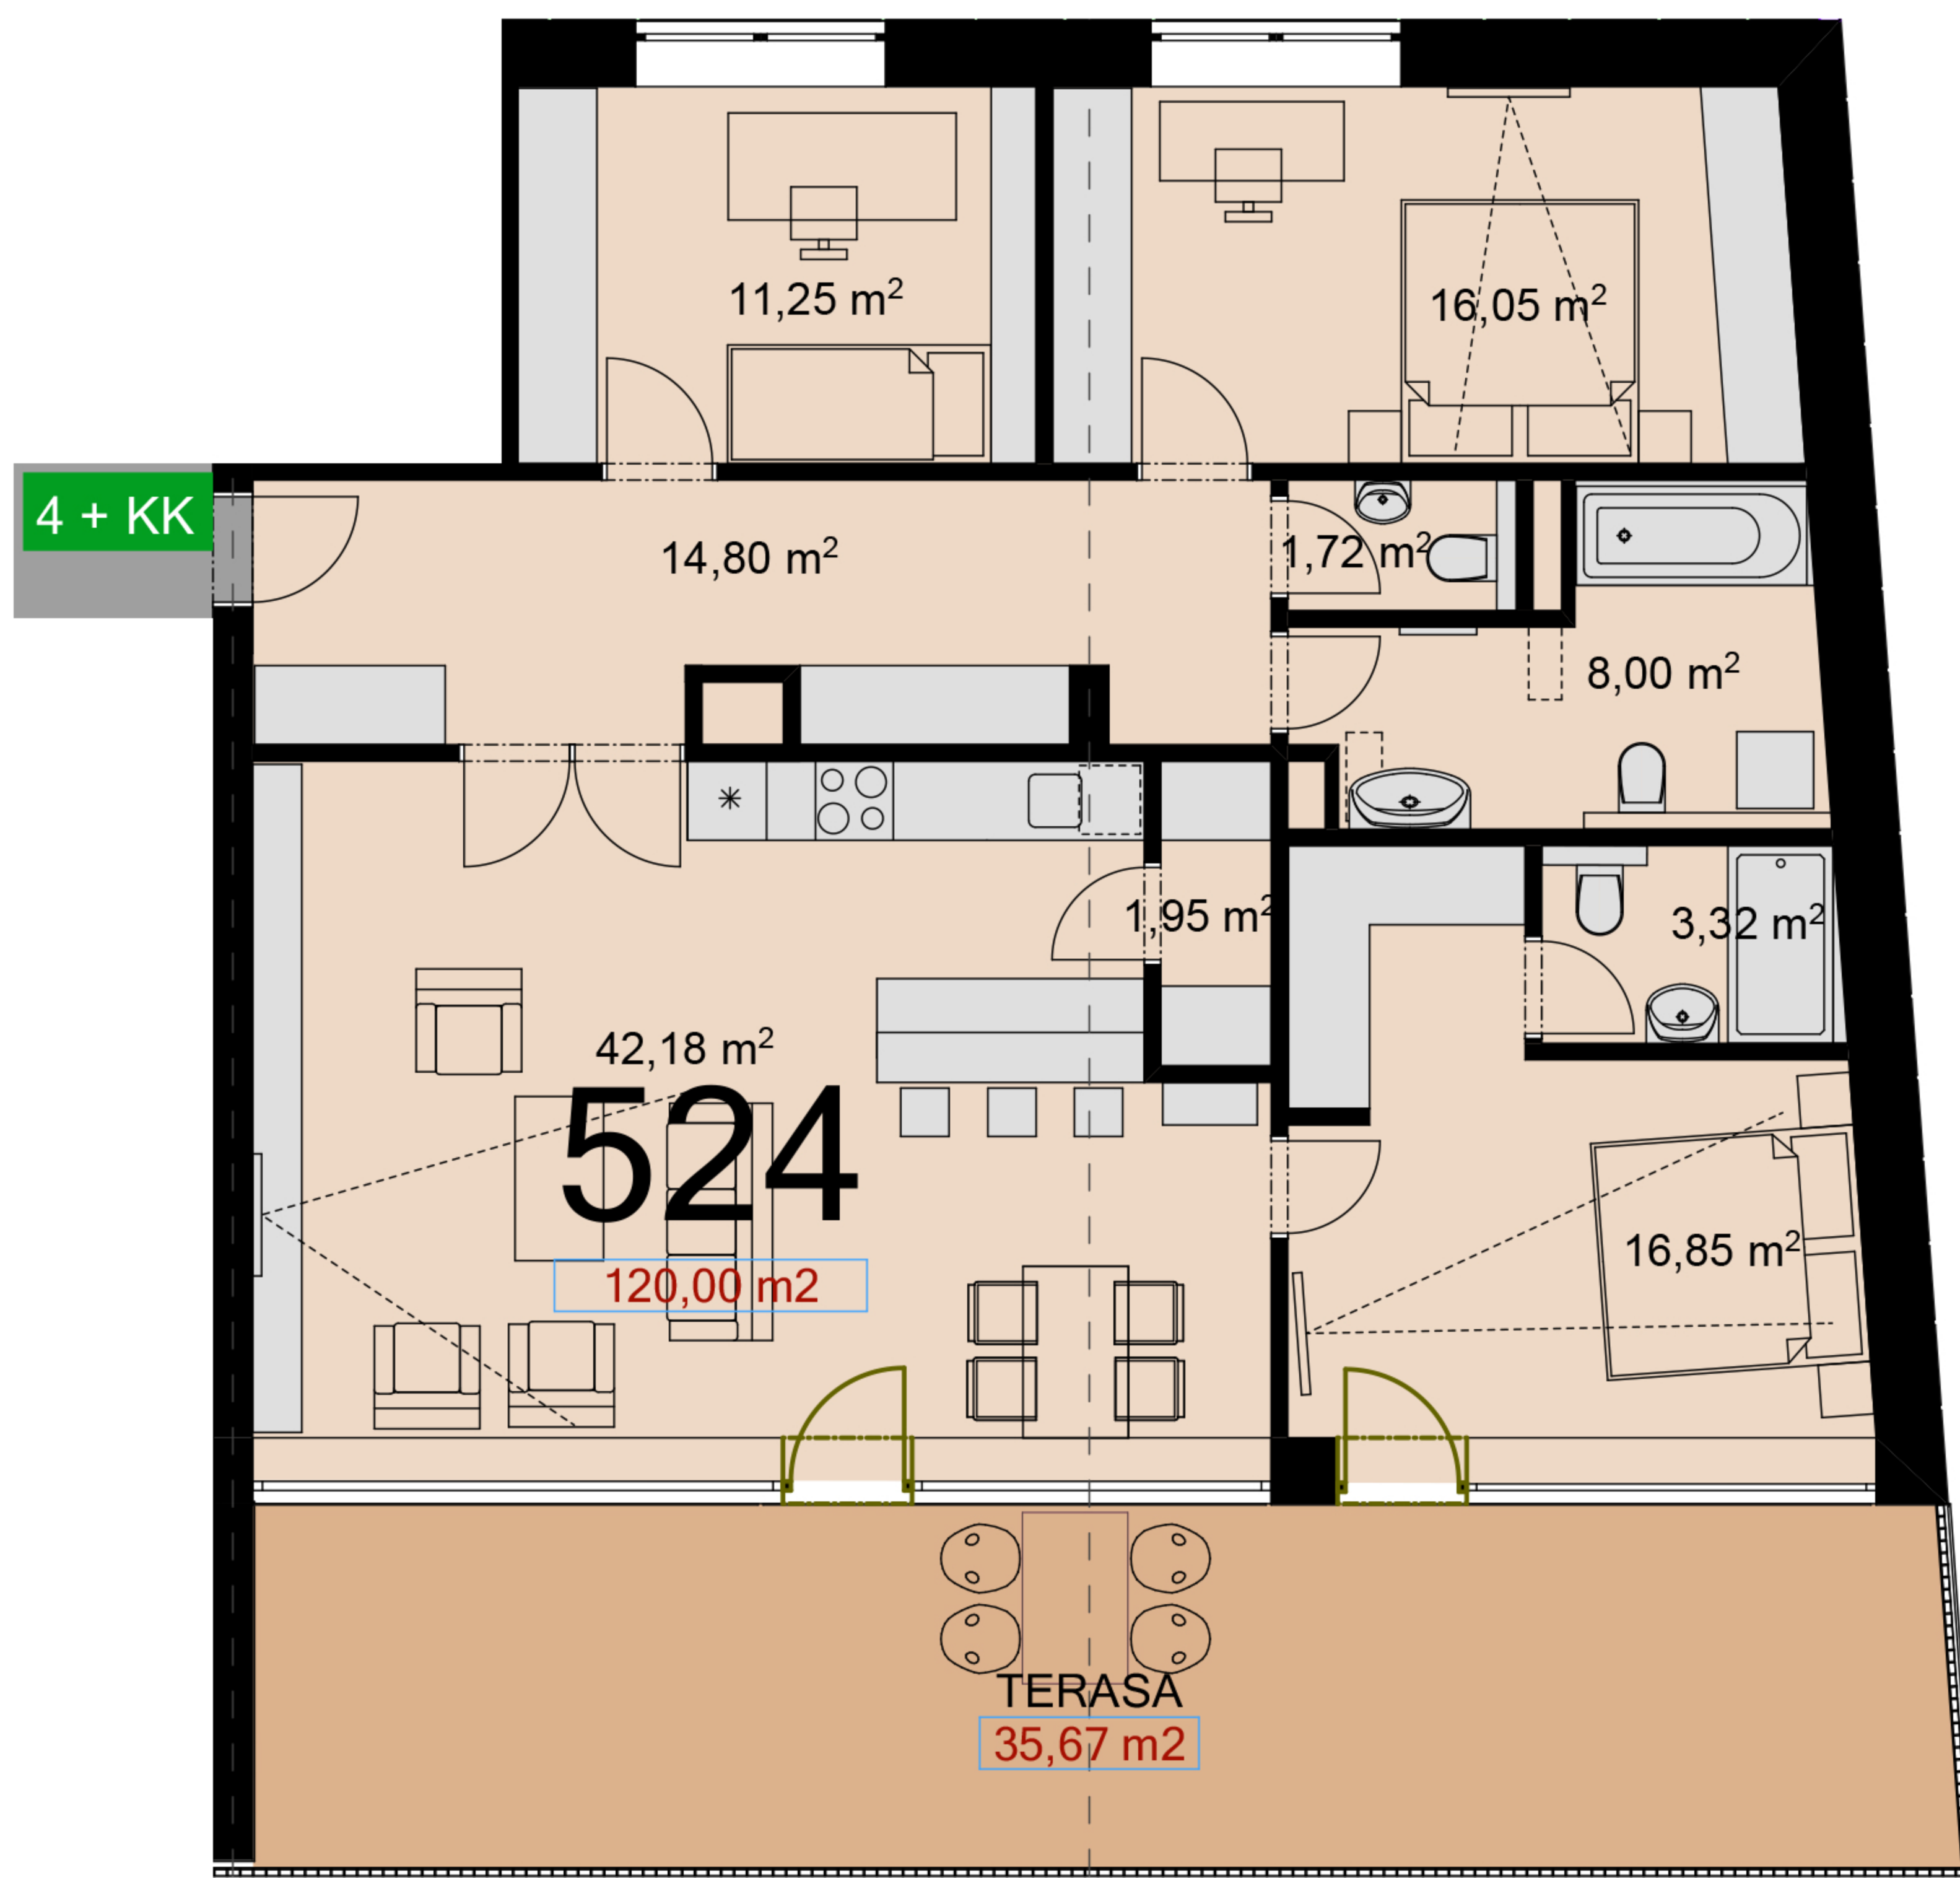

**524**    **4+KK**    m<sup>2</sup>

Chodba    14,80

Koupelna + WC 1    8

Koupelna + WC 2    3,32

WC    1,72

Obytný prostor + KK    42,18

Ložnice 1    16,85

Ložnice 2    16,05

Ložnice 3    11,25

Místnost    1,95

Užitná plocha    116,12

Celková plocha    120

Terasa    35,67

Uvedené míry jsou pouze orientační. Zařízení bytu mimo sanitárních předmětů je ilustrativní a není součástí dodávky.  
Developer si vyhrazuje právo na změnu.  
Celková plocha je plocha dle NV č. 366/2013