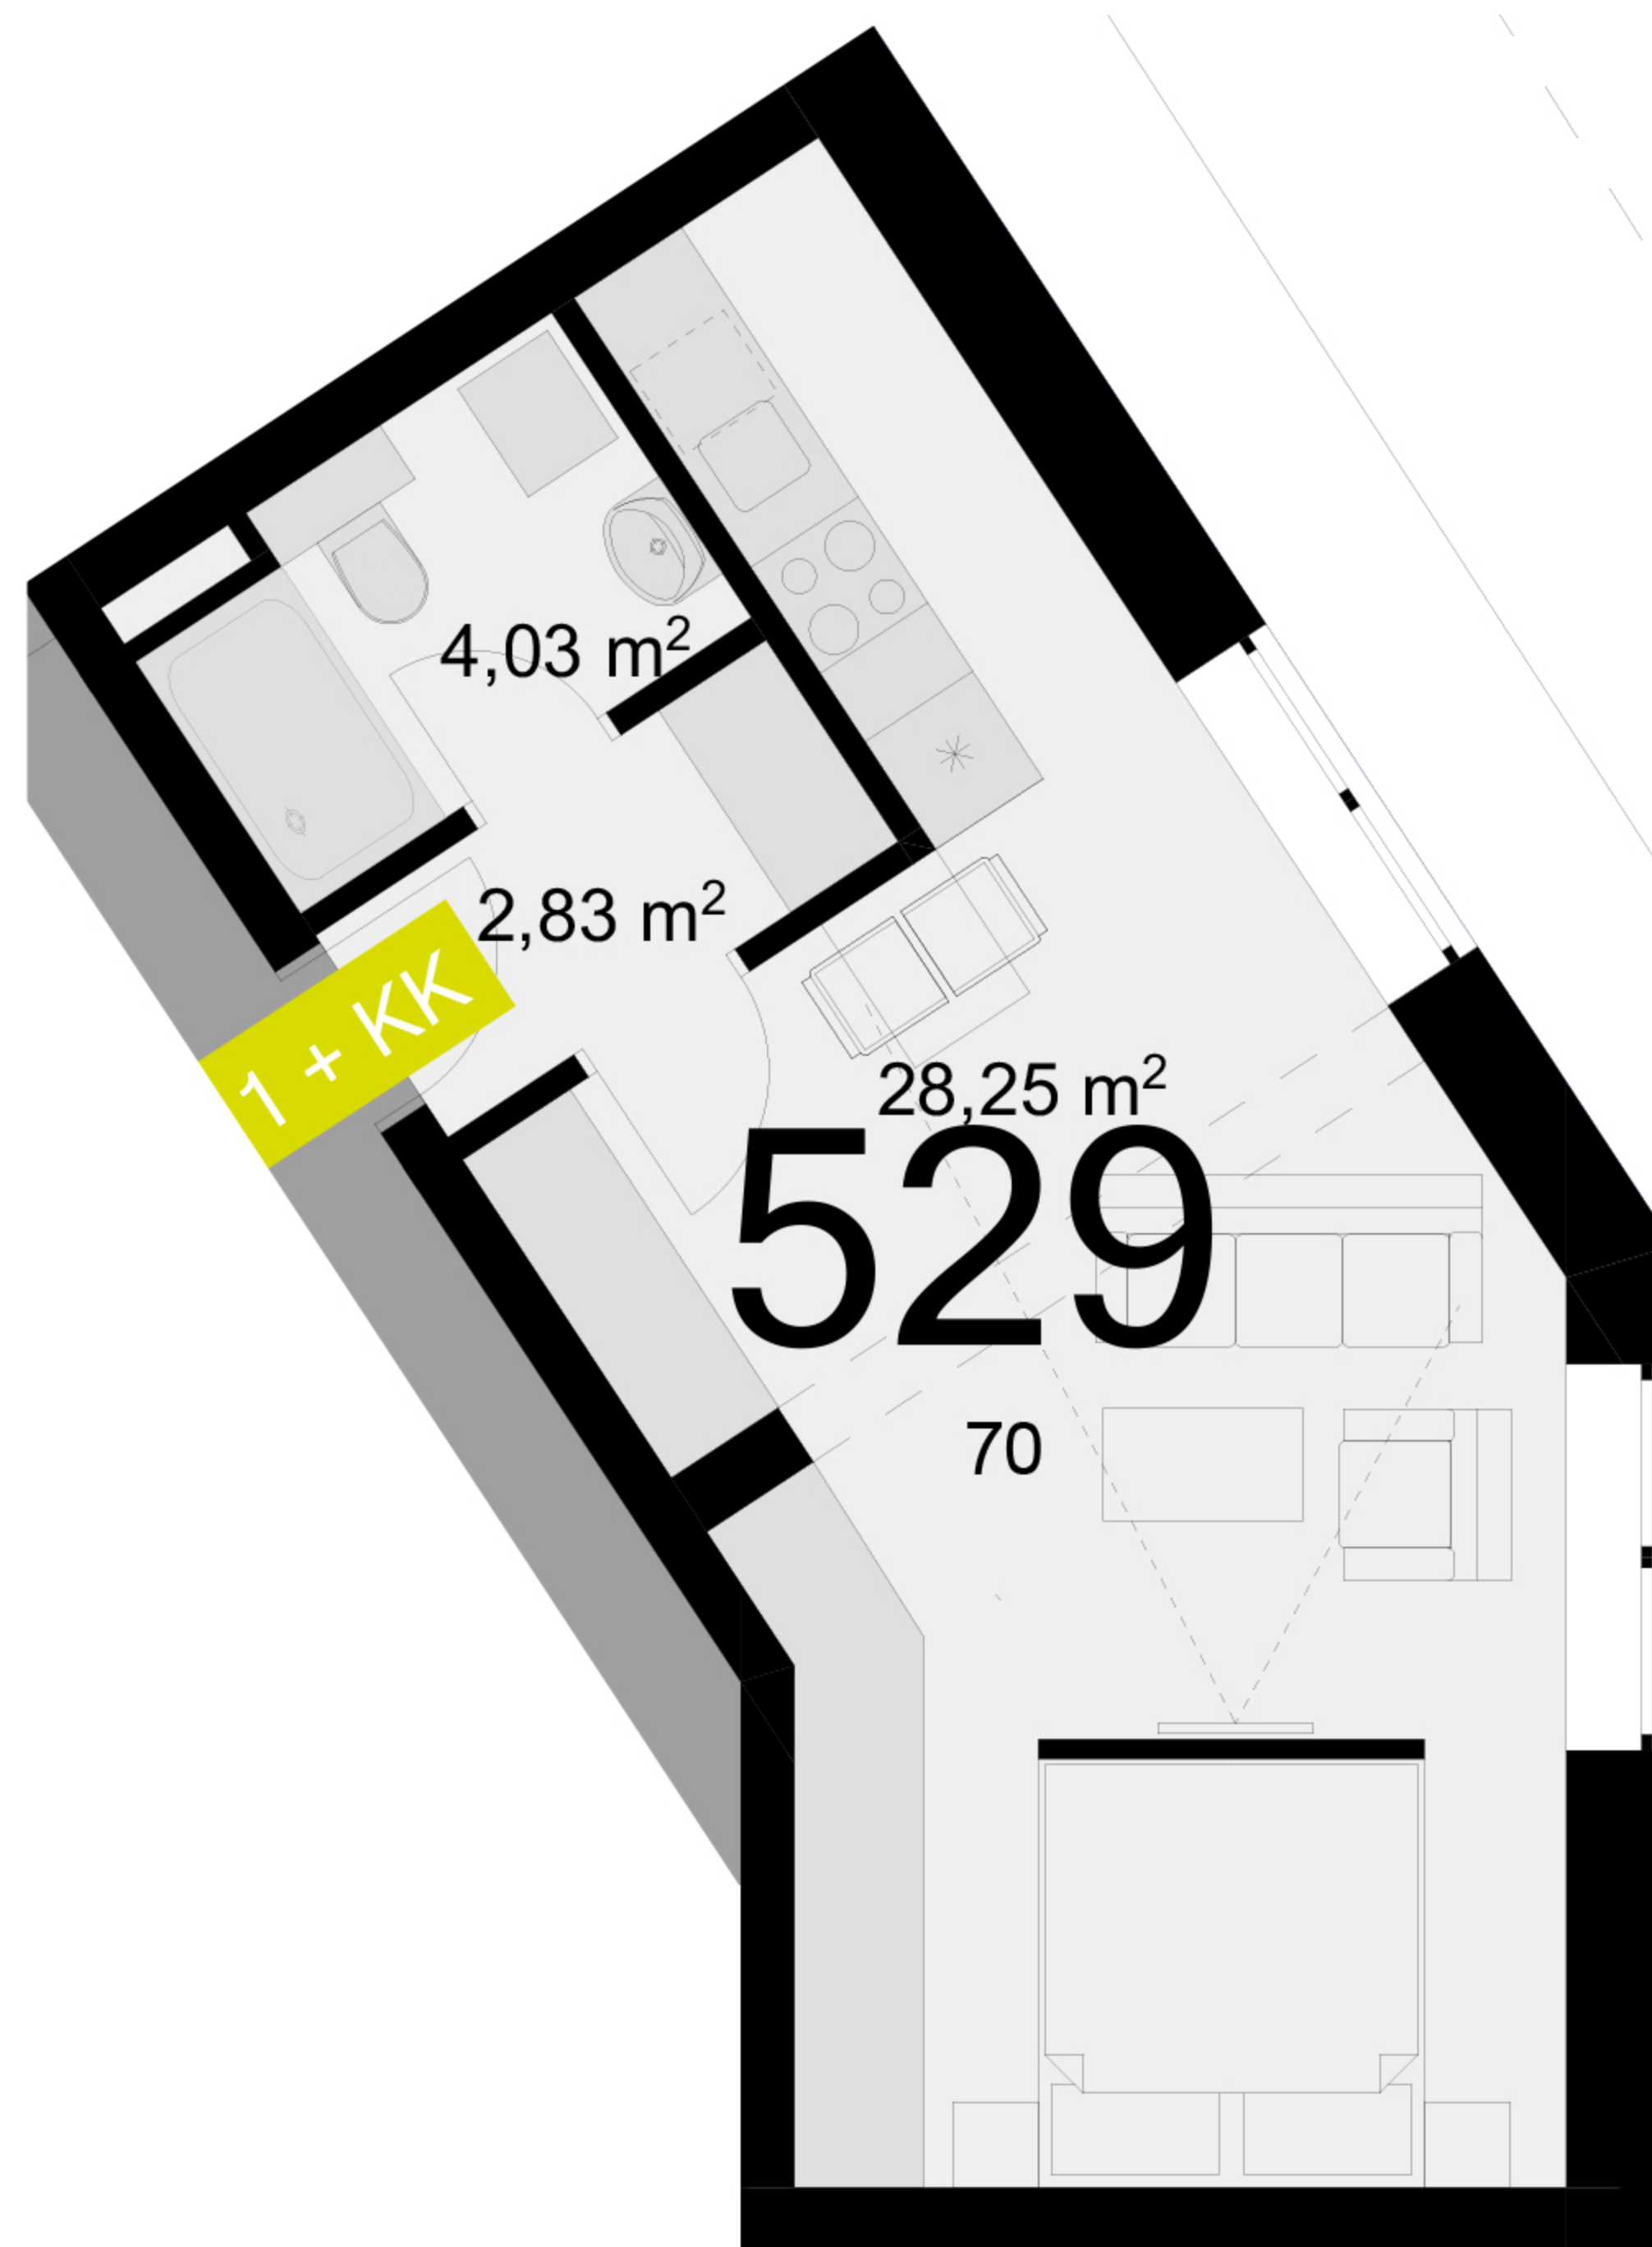

529	1+KK	m ²
Chodba	2,83	
Koupelna + wc	4,03	
Obytný prostor + KK	28,25	
Ložnice	-	
Užitná plocha	35,11	
Celková plocha	36,4	
Lodžie	-	

Uvedené míry jsou pouze orientační. Zařízení bytu mimo sanitárních předmětů je ilustrativní a není součástí dodávky.
Developer si vyhrazuje právo na změnu.
Celková plocha je plocha dle NV č. 366/2013