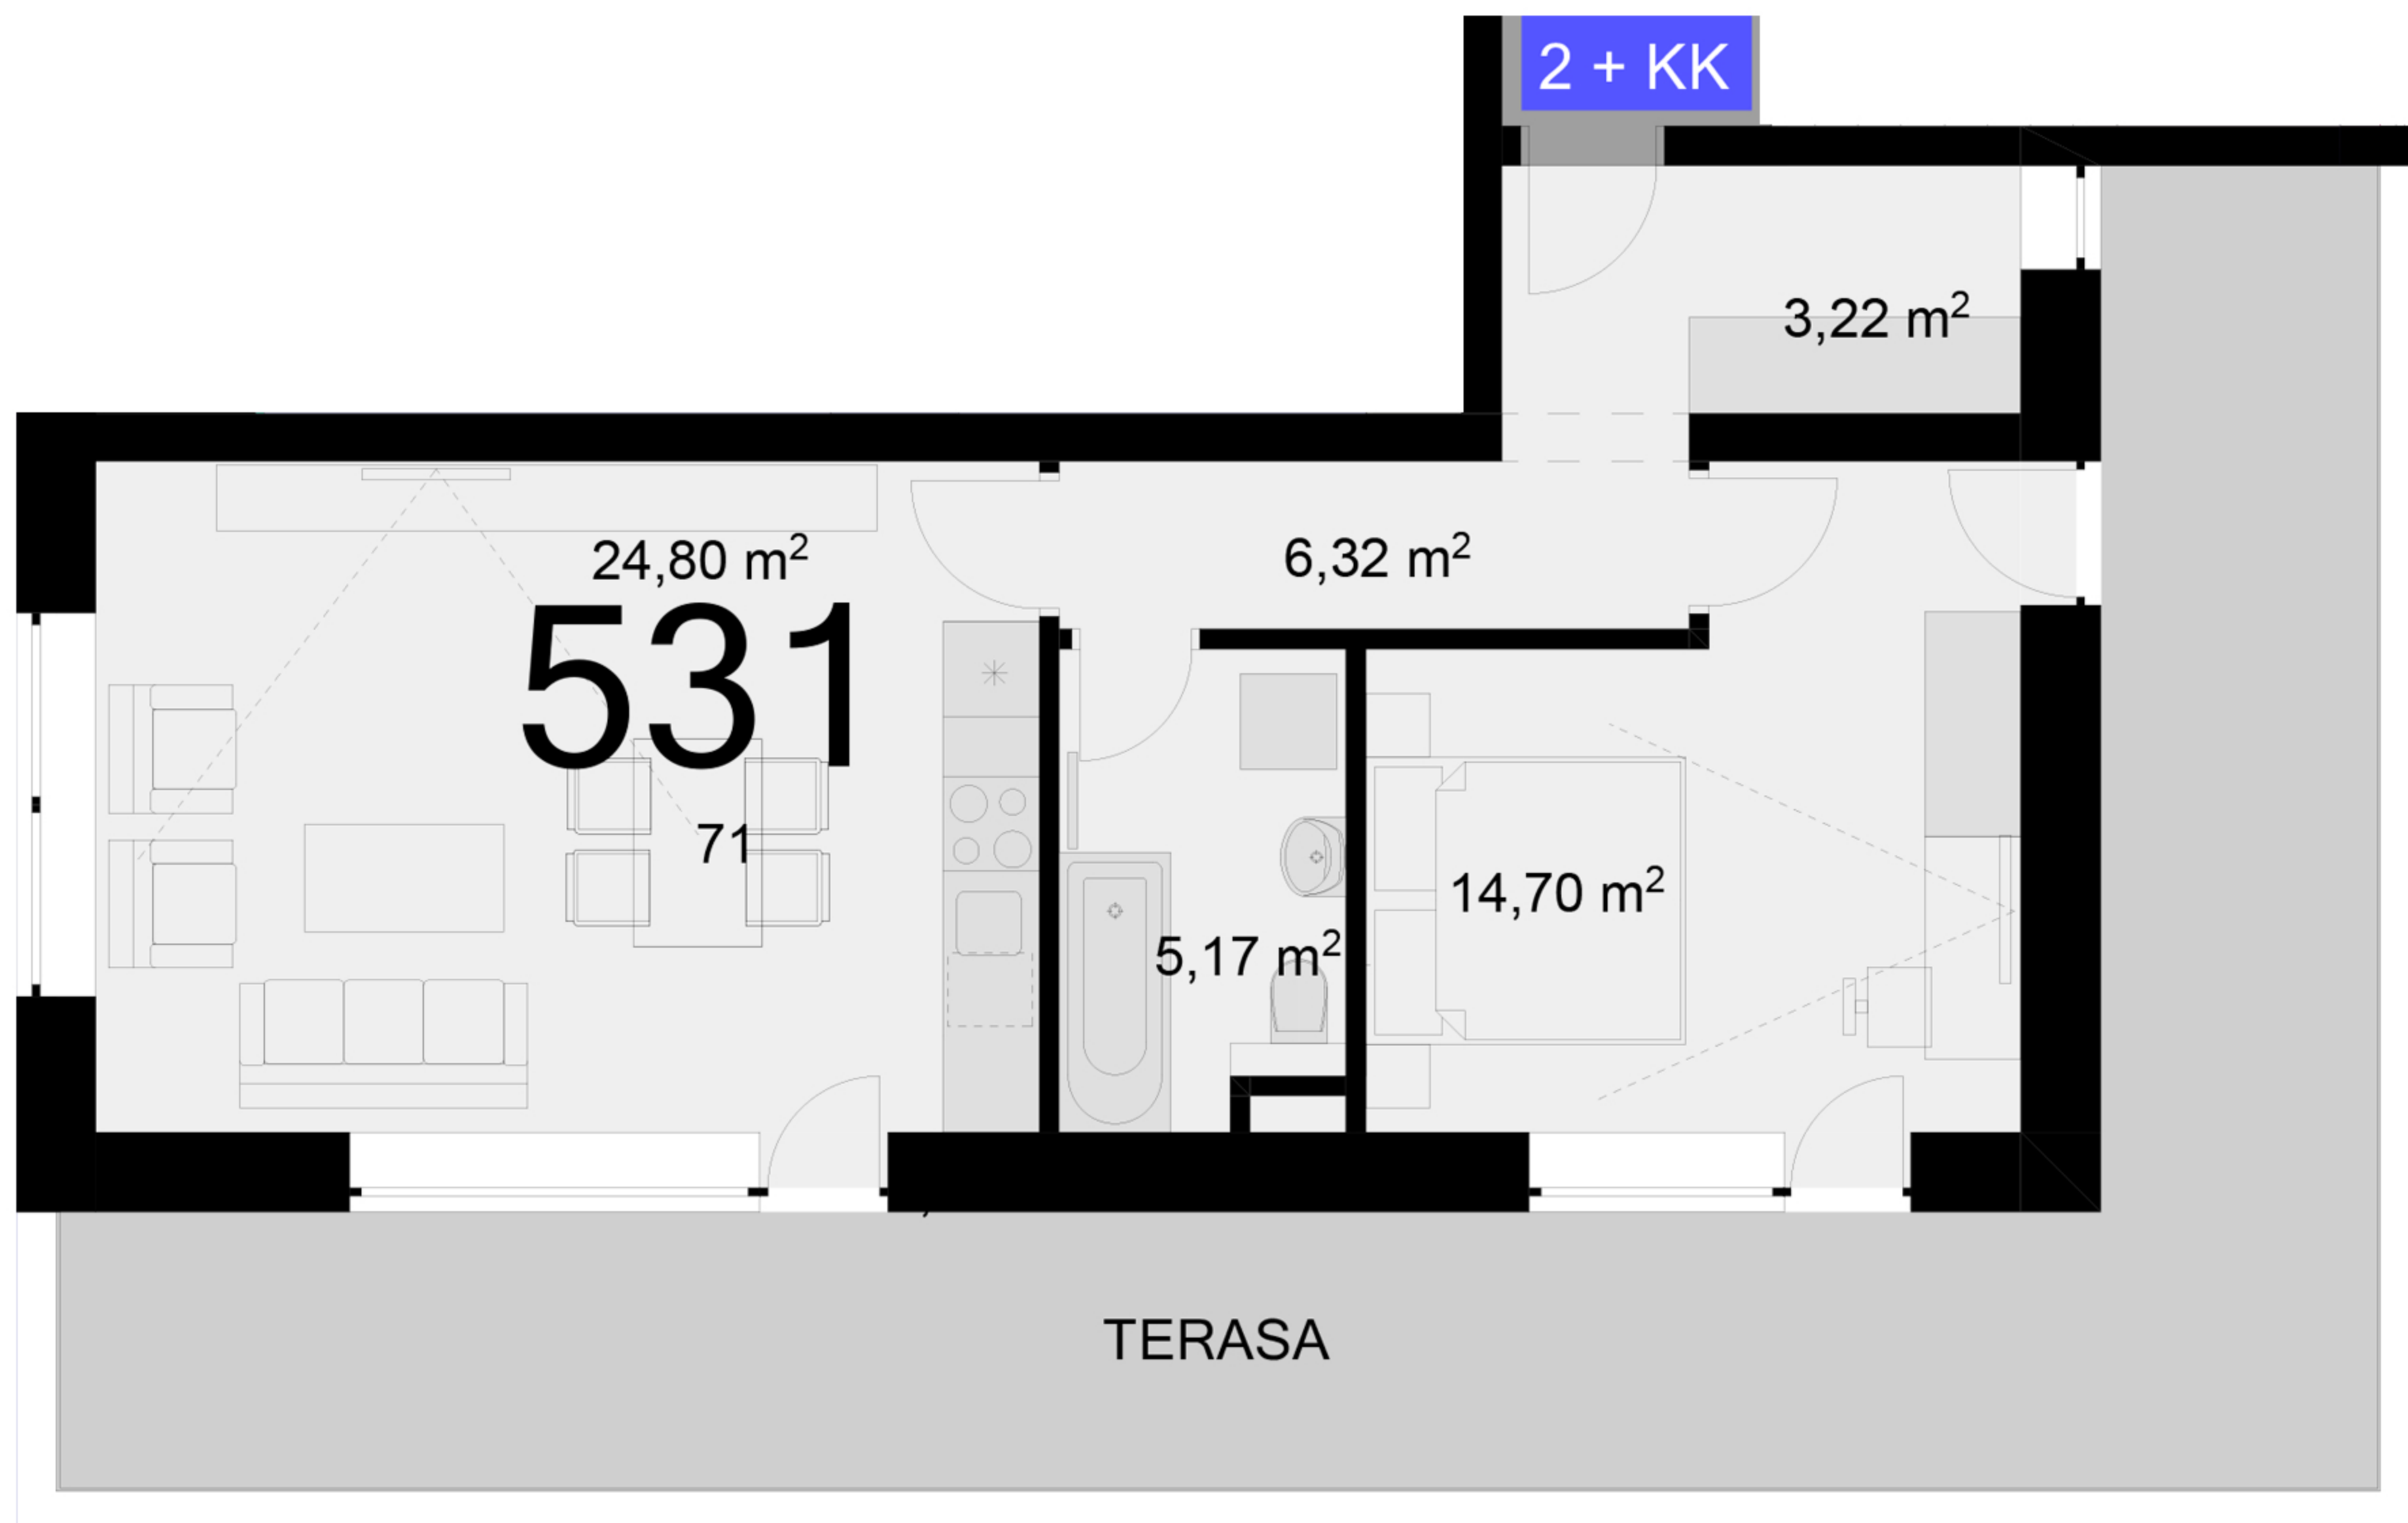

531 **2+KK** m²

Chodba 3,22 + 6,32

Koupelna + wc 5,17

Obytný prostor + KK 24,80

Ložnice 14,70

Užitná plocha 59,4

Celková plocha 54,21

Lodžie 37

Uvedené míry jsou pouze orientační. Zařízení bytu mimo sanitárních předmětu je ilustrativní a není součástí dodávky.
 Developer si vyhrazuje právo na změnu.
 Celková plocha je plocha dle NV č. 366/2013