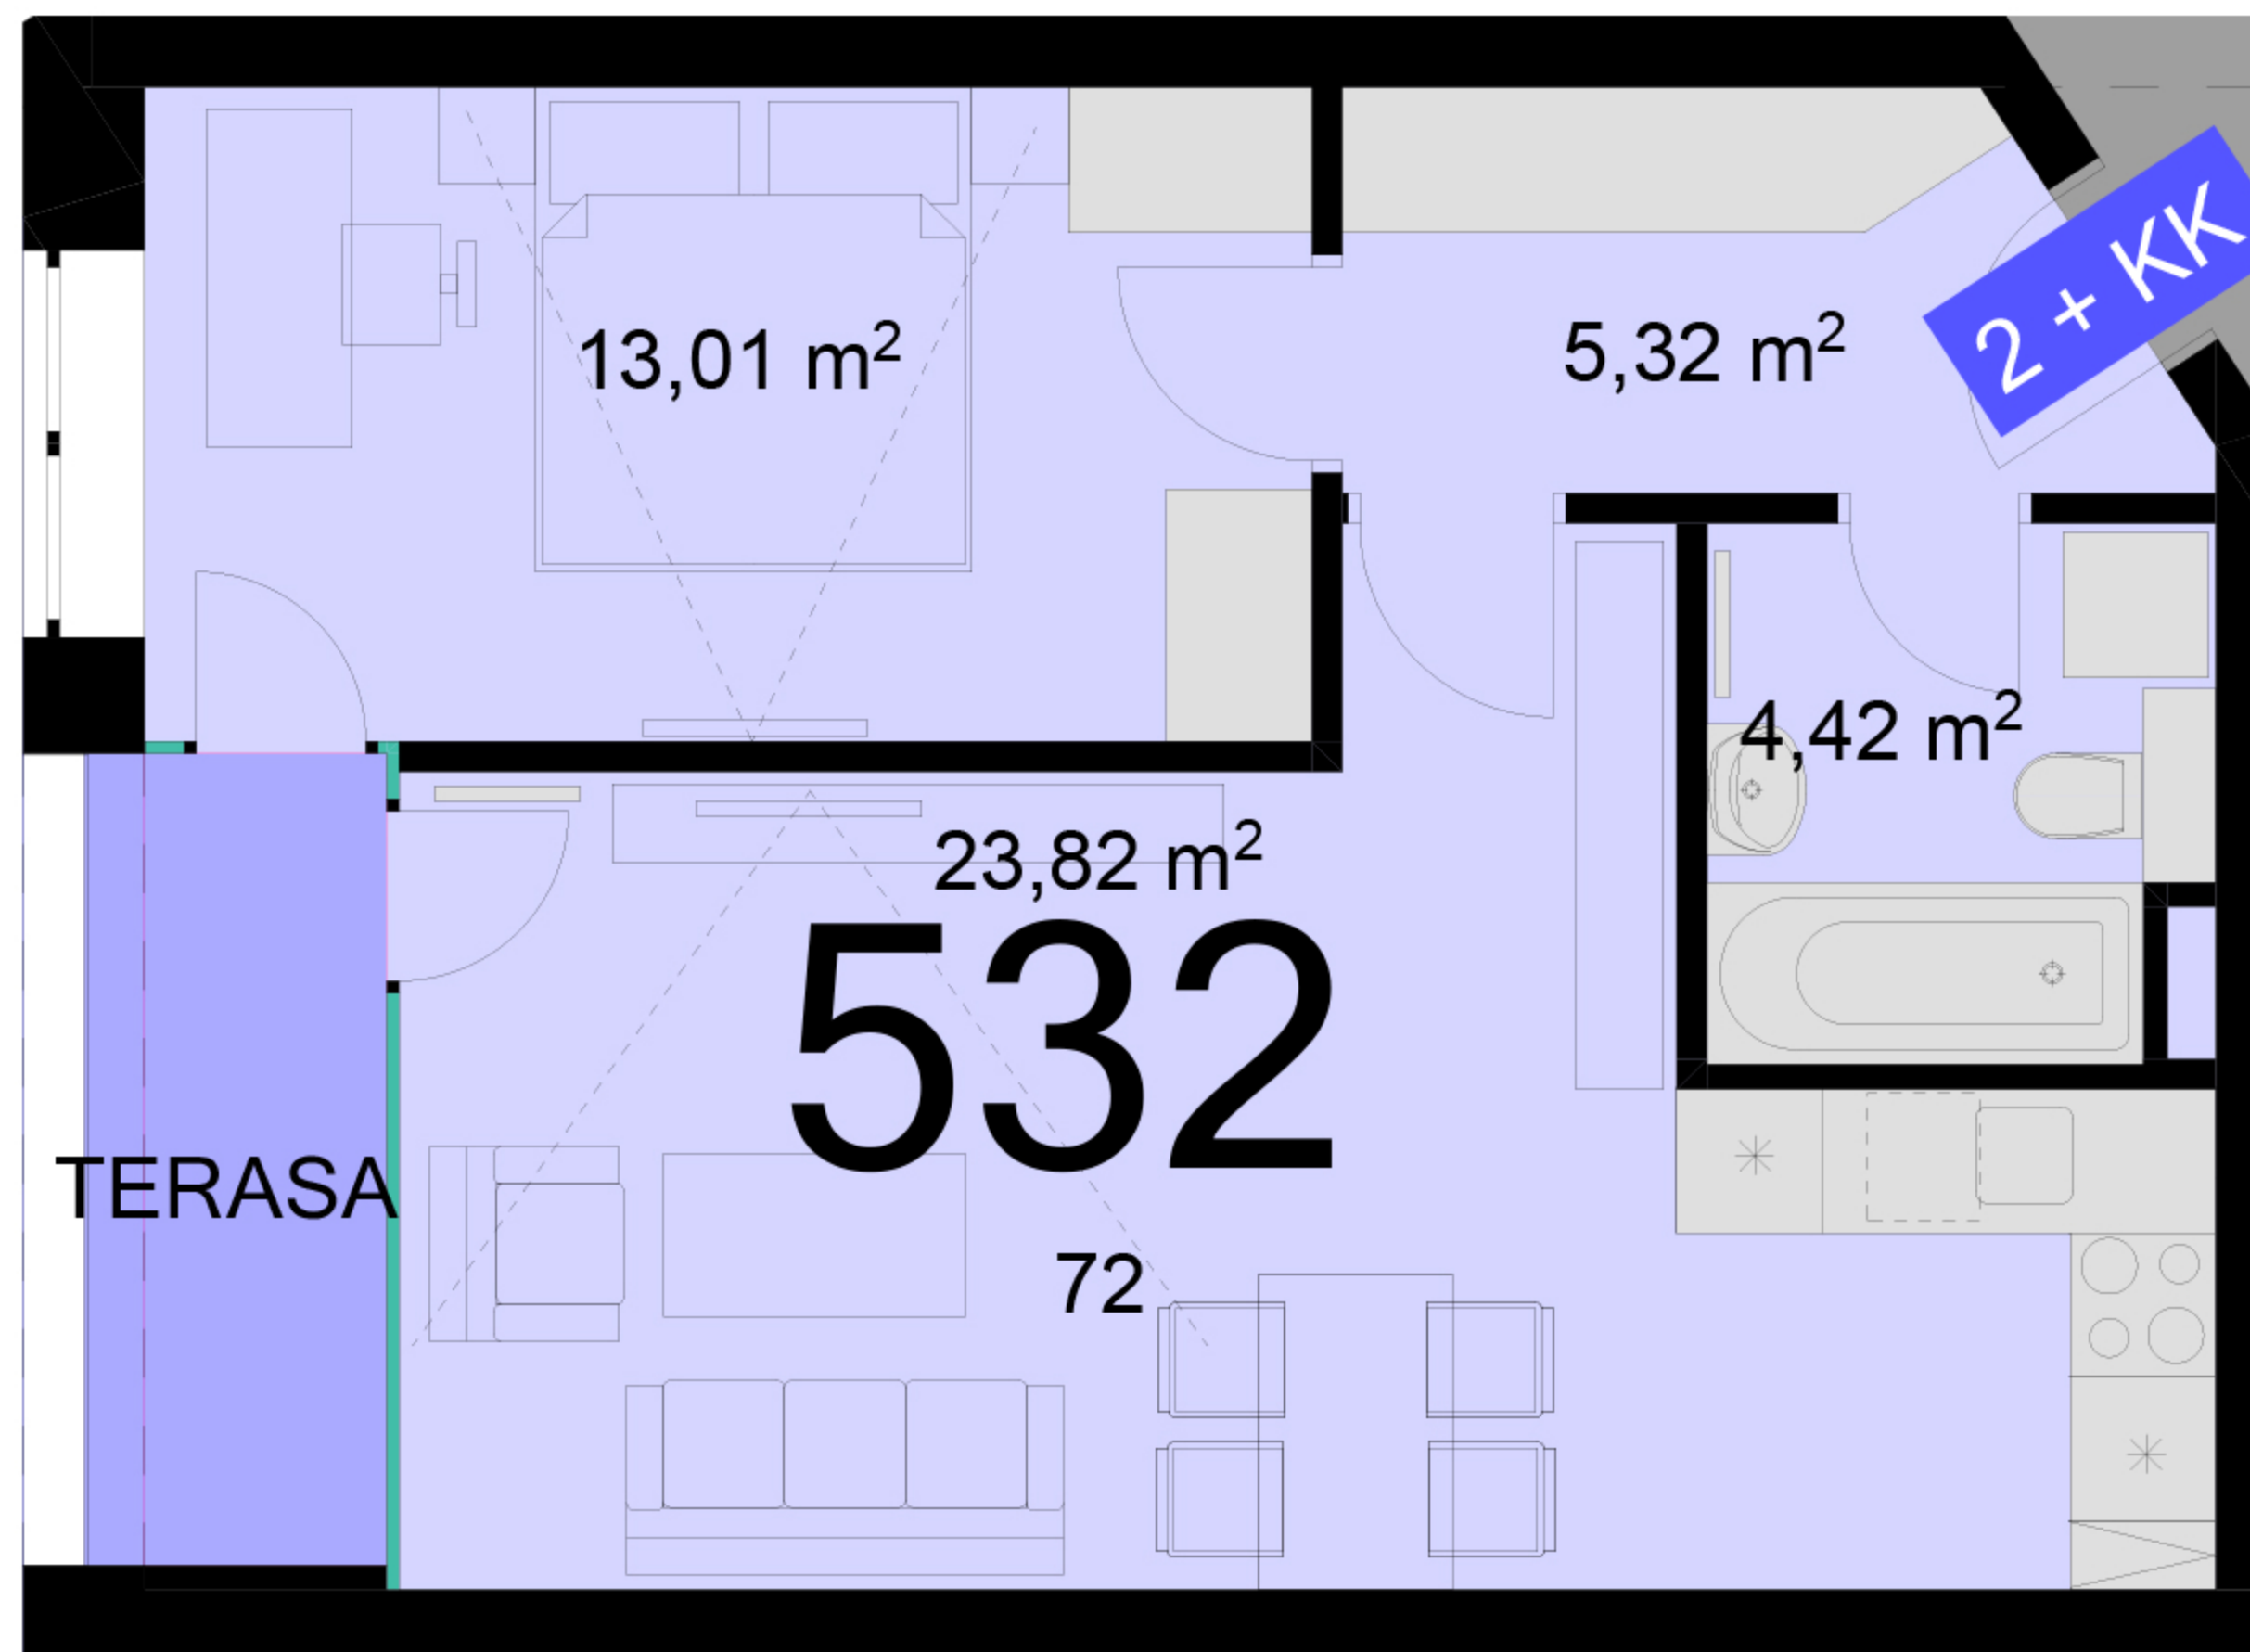

<b>532</b>	<b>2+KK</b>	m <sup>2</sup>
Chodba	5,32	
Koupelna + wc	4,42	
Obytný prostor + KK	13,01	
Ložnice	23,82	
Užitná plocha	46,57	
Celková plocha	49,4	
Lodžie	4,2	

Uvedené míry jsou pouze orientační. Zařízení bytu mimo sanitárních předmětů je ilustrativní a není součástí dodávky.  
Developer si vyhrazuje právo na změnu.  
Celková plocha je plocha dle NV č. 366/2013