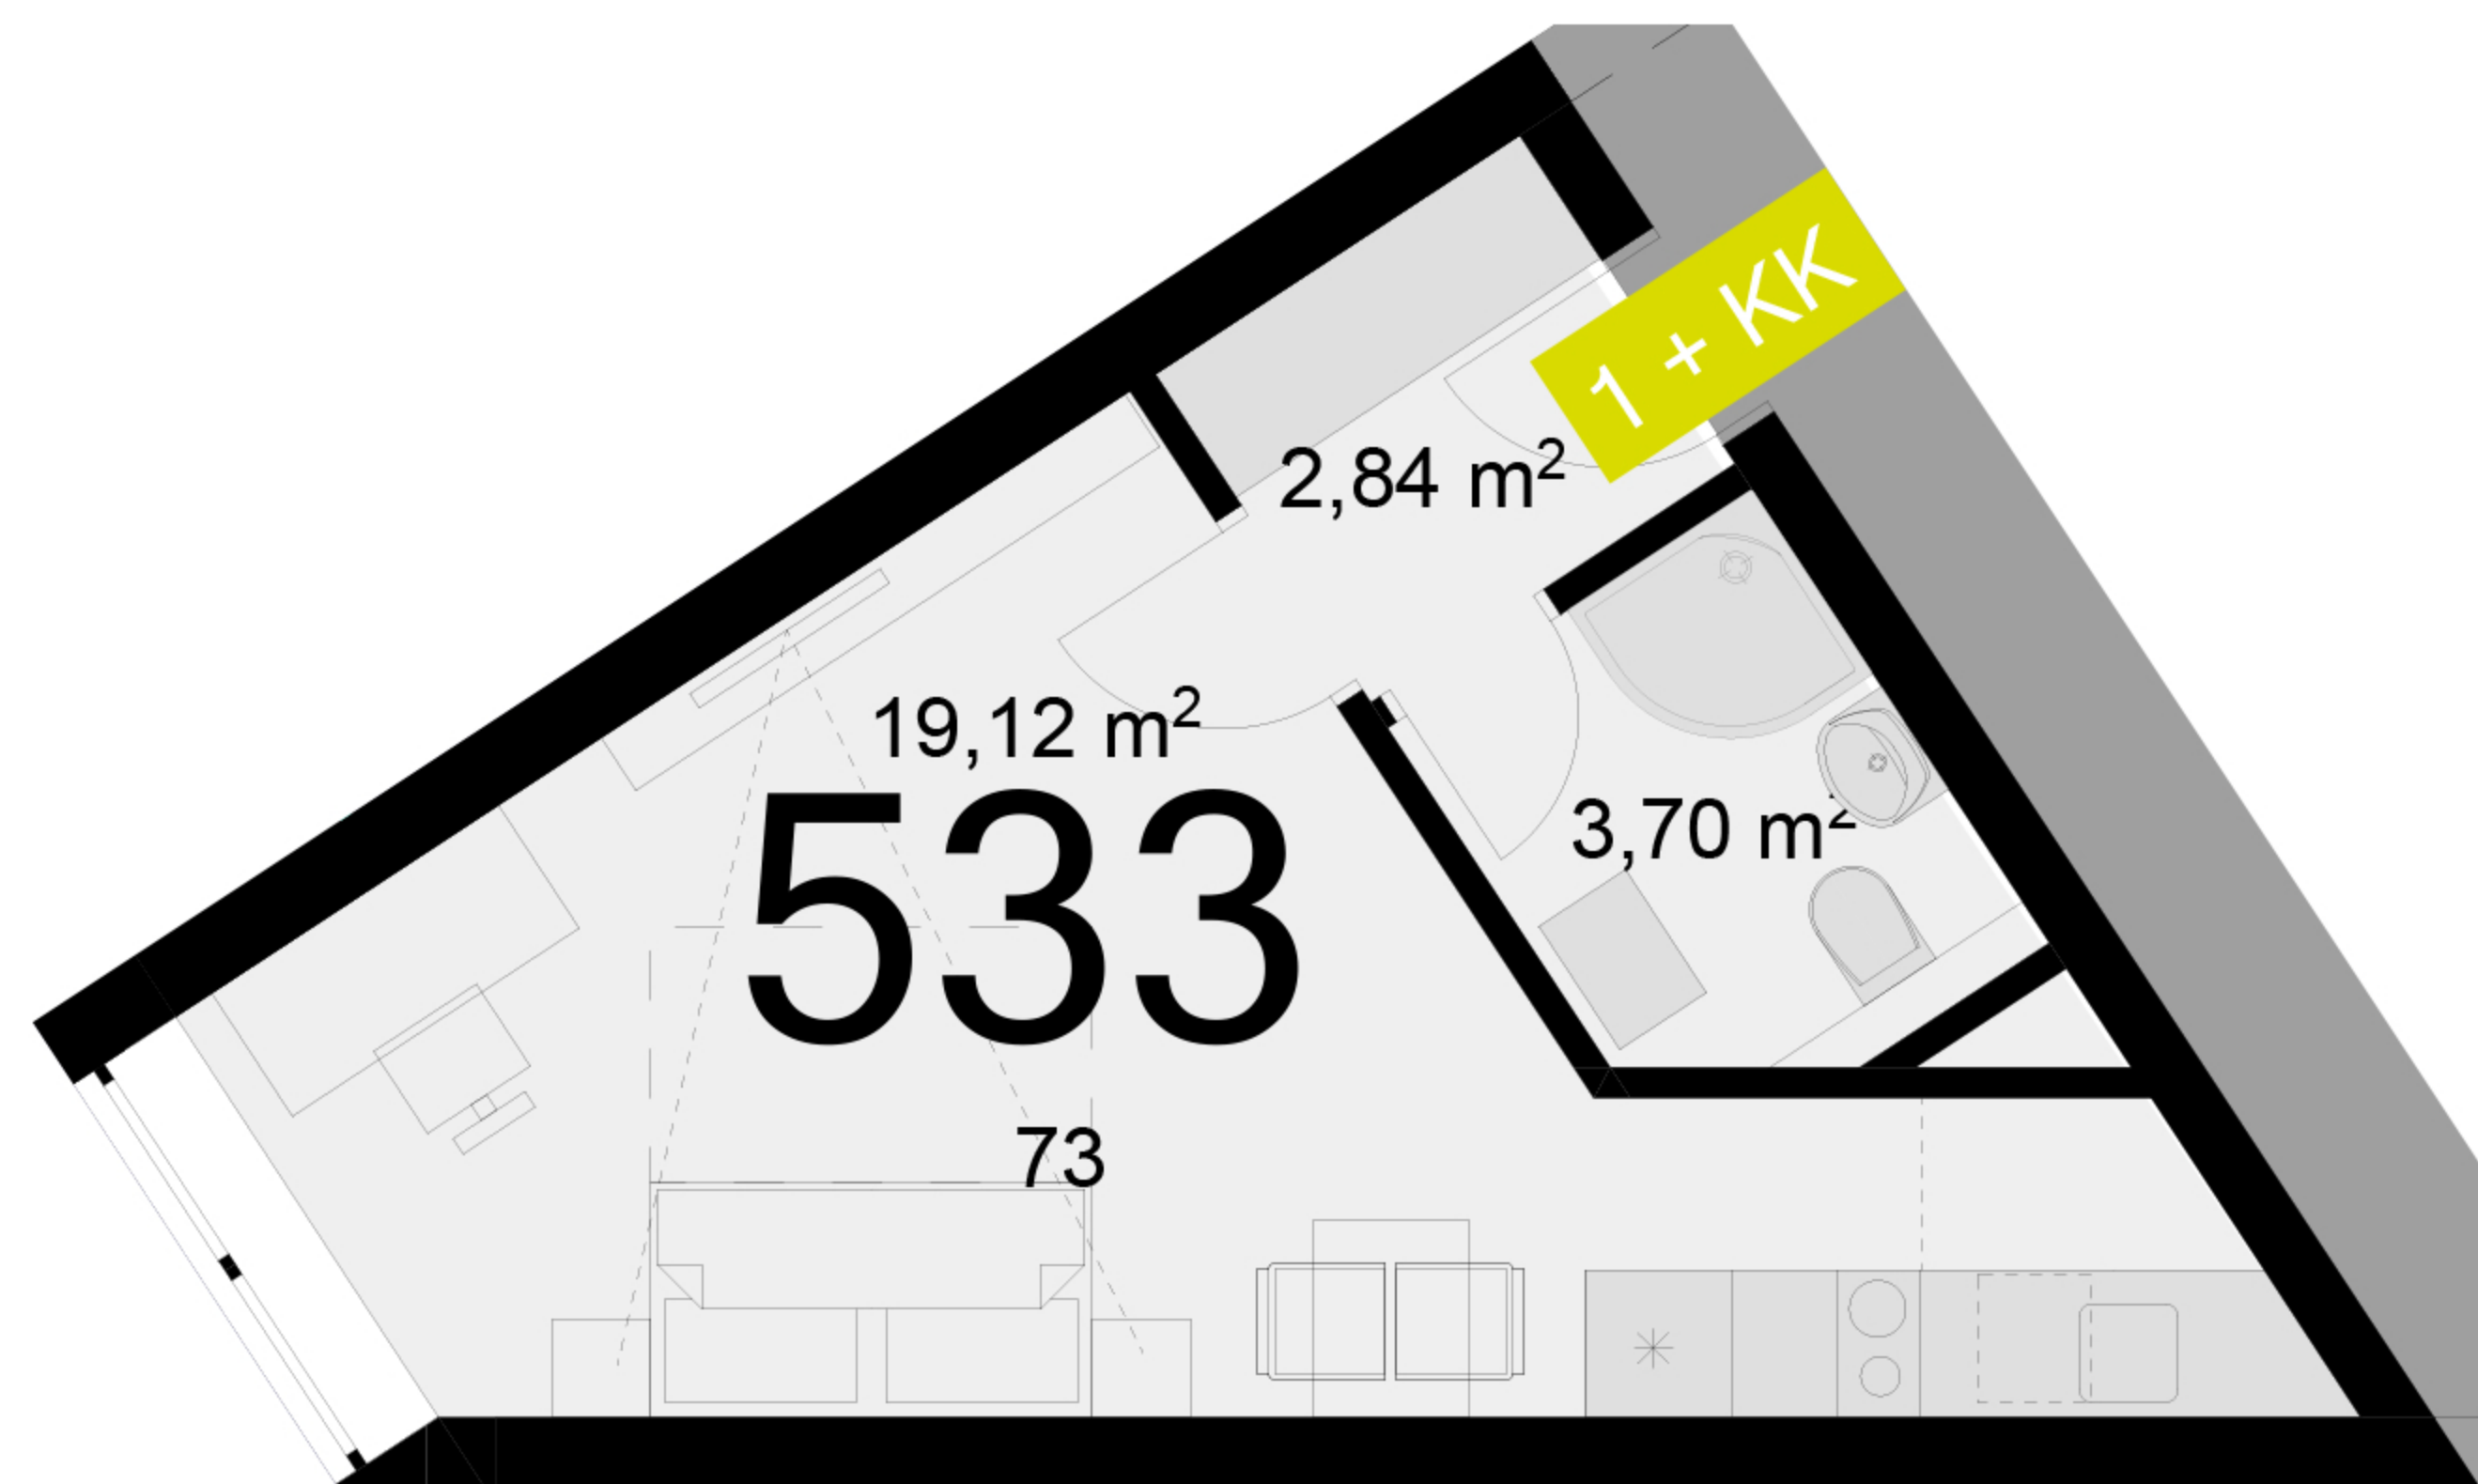

<b>533</b>	<b>1+KK</b>	m <sup>2</sup>
Chodba	2,84	
Koupelna + wc	3,70	
Obytný prostor + KK	19,12	
Ložnice	-	
Užitná plocha	25,66	
Celková plocha	27,3	
Lodžie	-	

Uvedené míry jsou pouze orientační. Zařízení bytu mimo sanitárních předmětů je ilustrativní a není součástí dodávky.  
Developer si vyhrazuje právo na změnu.  
Celková plocha je plocha dle NV č. 366/2013