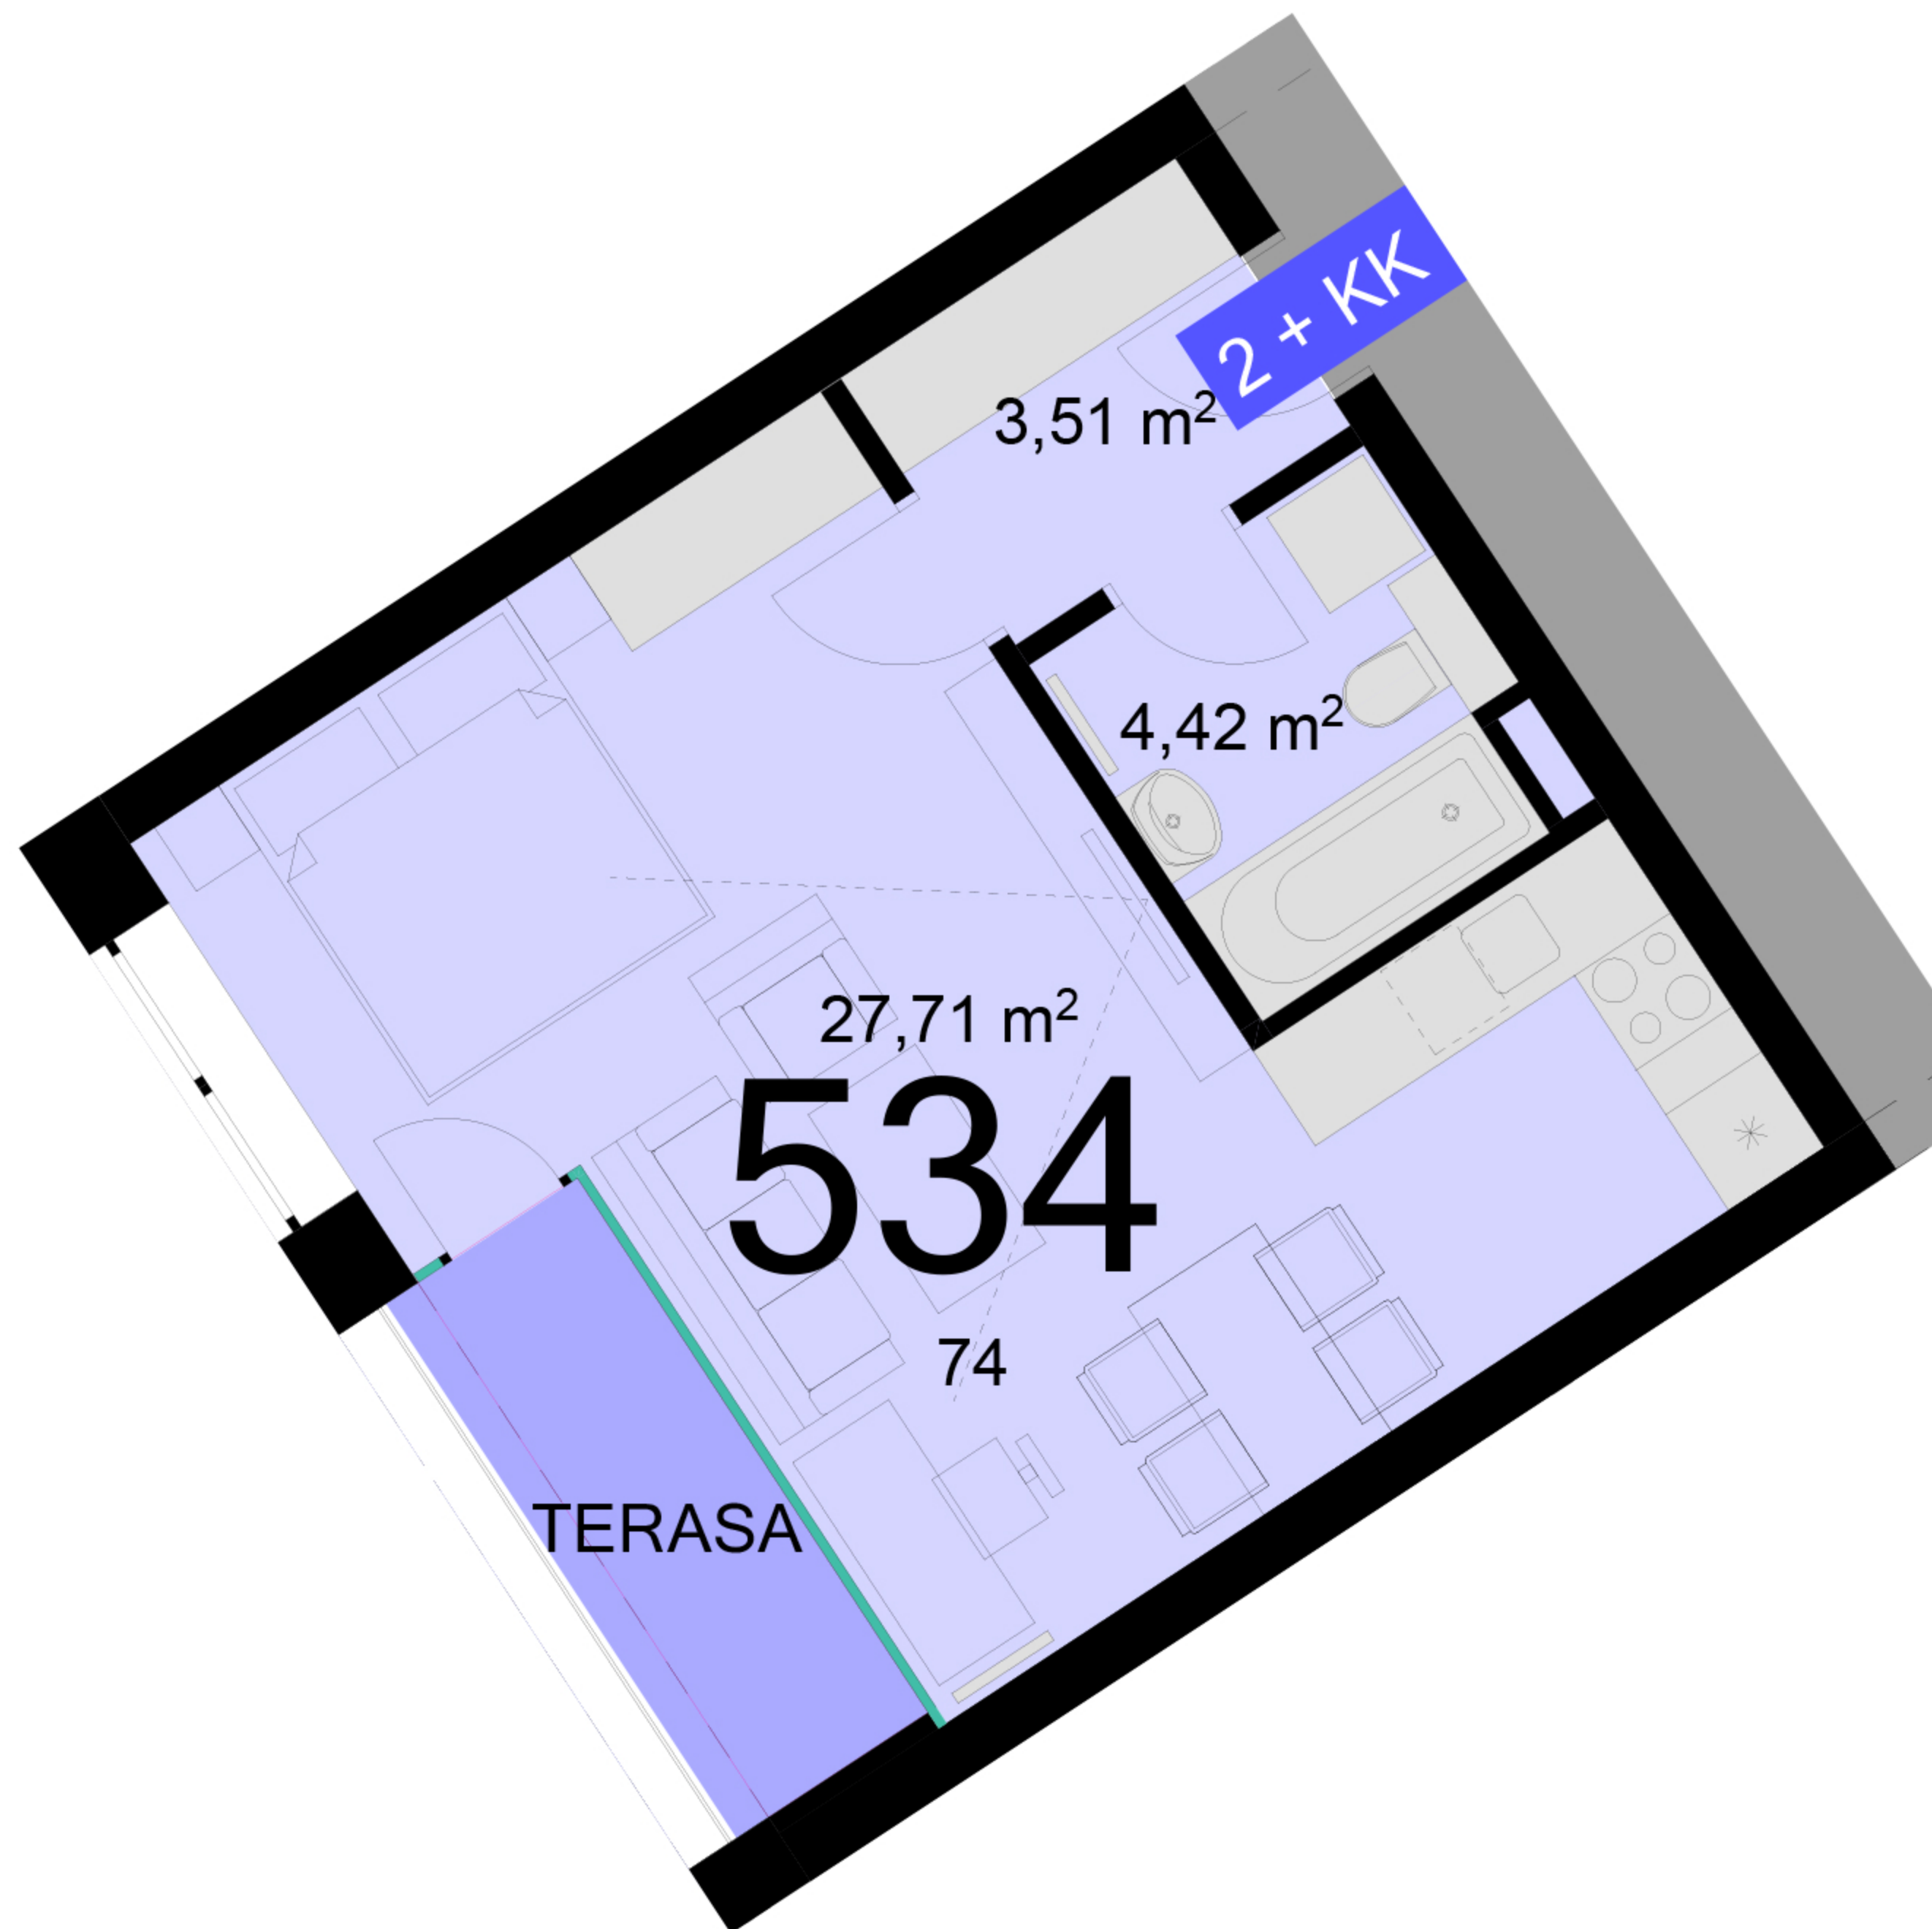

**534**    **2+KK**    m<sup>2</sup>

Chodba    3,51

Koupelna + wc    4,42

Obytný prostor + KK    27,71

Ložnice    -

Užitná plocha    35,64

Celková plocha    37,8

Lodžie    4,2

Uvedené míry jsou pouze orientační. Zařízení bytu mimo sanitárních předmětů je ilustrativní a není součástí dodávky.  
Developer si vyhrazuje právo na změnu.  
Celková plocha je plocha dle NV č. 366/2013