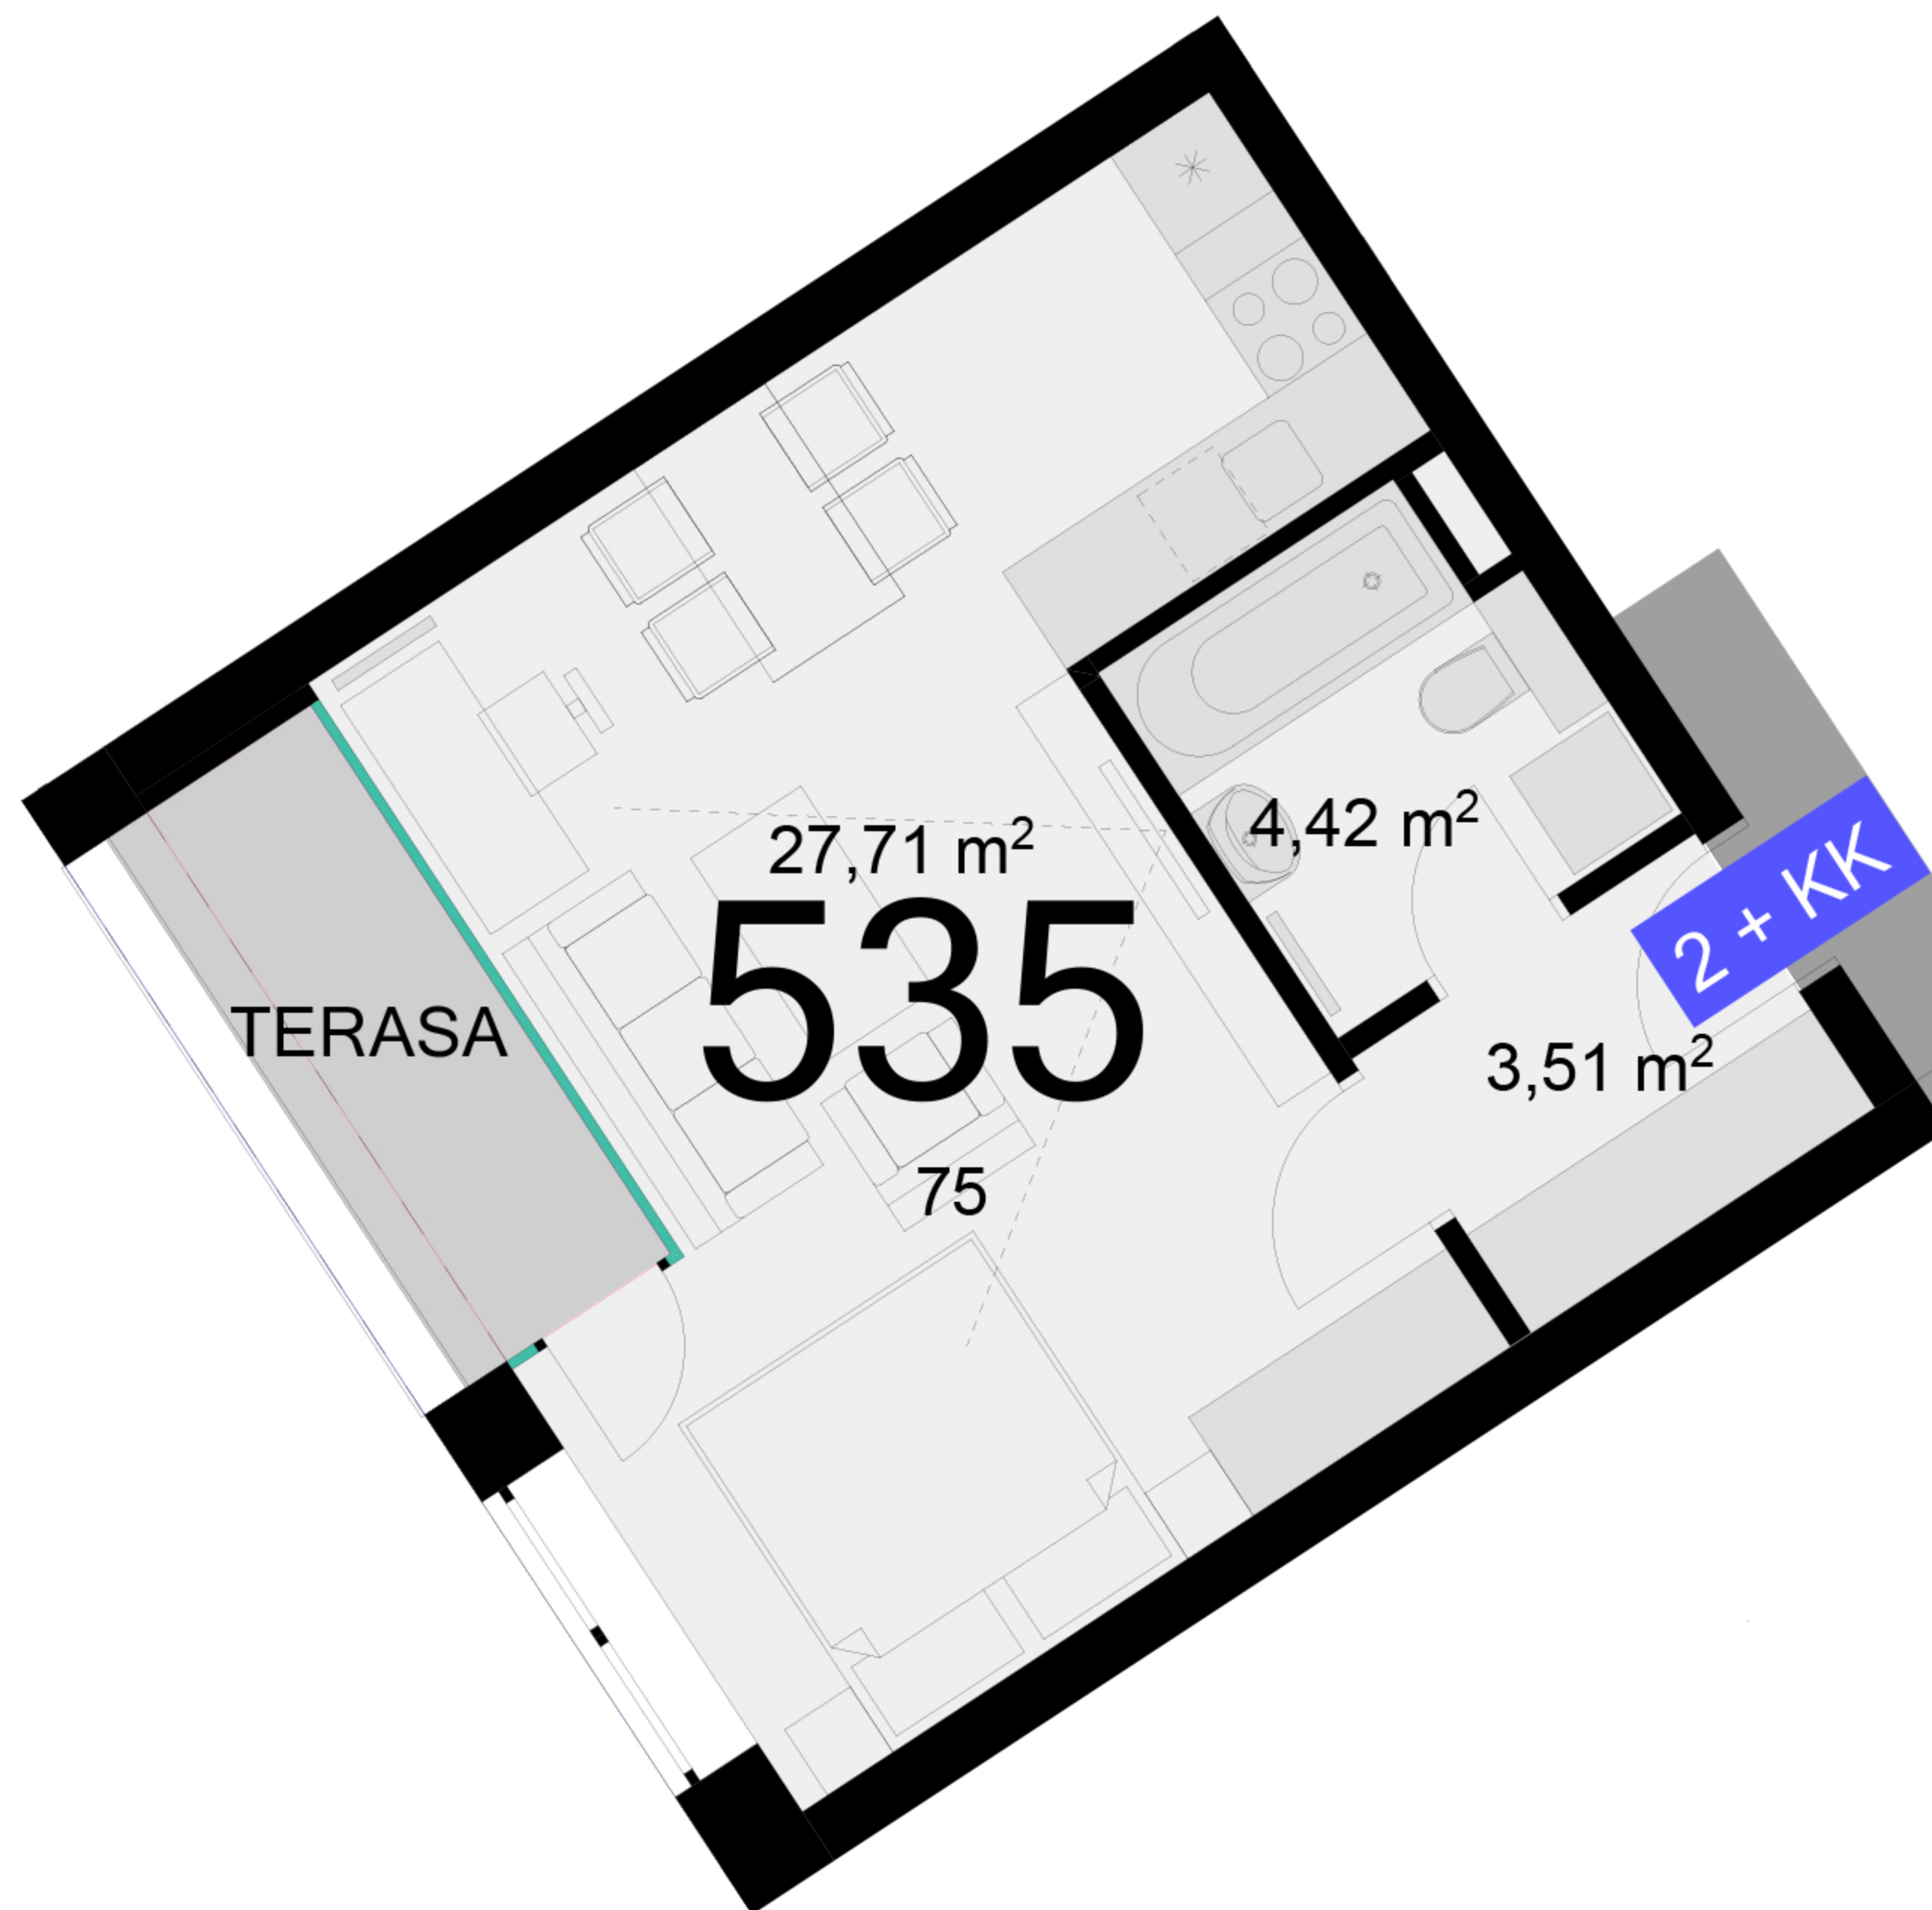

535 **2+KK** m²

Chodba 3,51

Koupelna + wc 4,42

Obytný prostor + KK 27,71

Ložnice -

Užitná plocha 35,64

Celková plocha 37,8

Lodžie 4,2

Uvedené míry jsou pouze orientační. Zařízení bytu mimo sanitárních předmětů je ilustrativní a není součástí dodávky.
Developer si vyhrazuje právo na změnu.
Celková plocha je plocha dle NV č. 366/2013