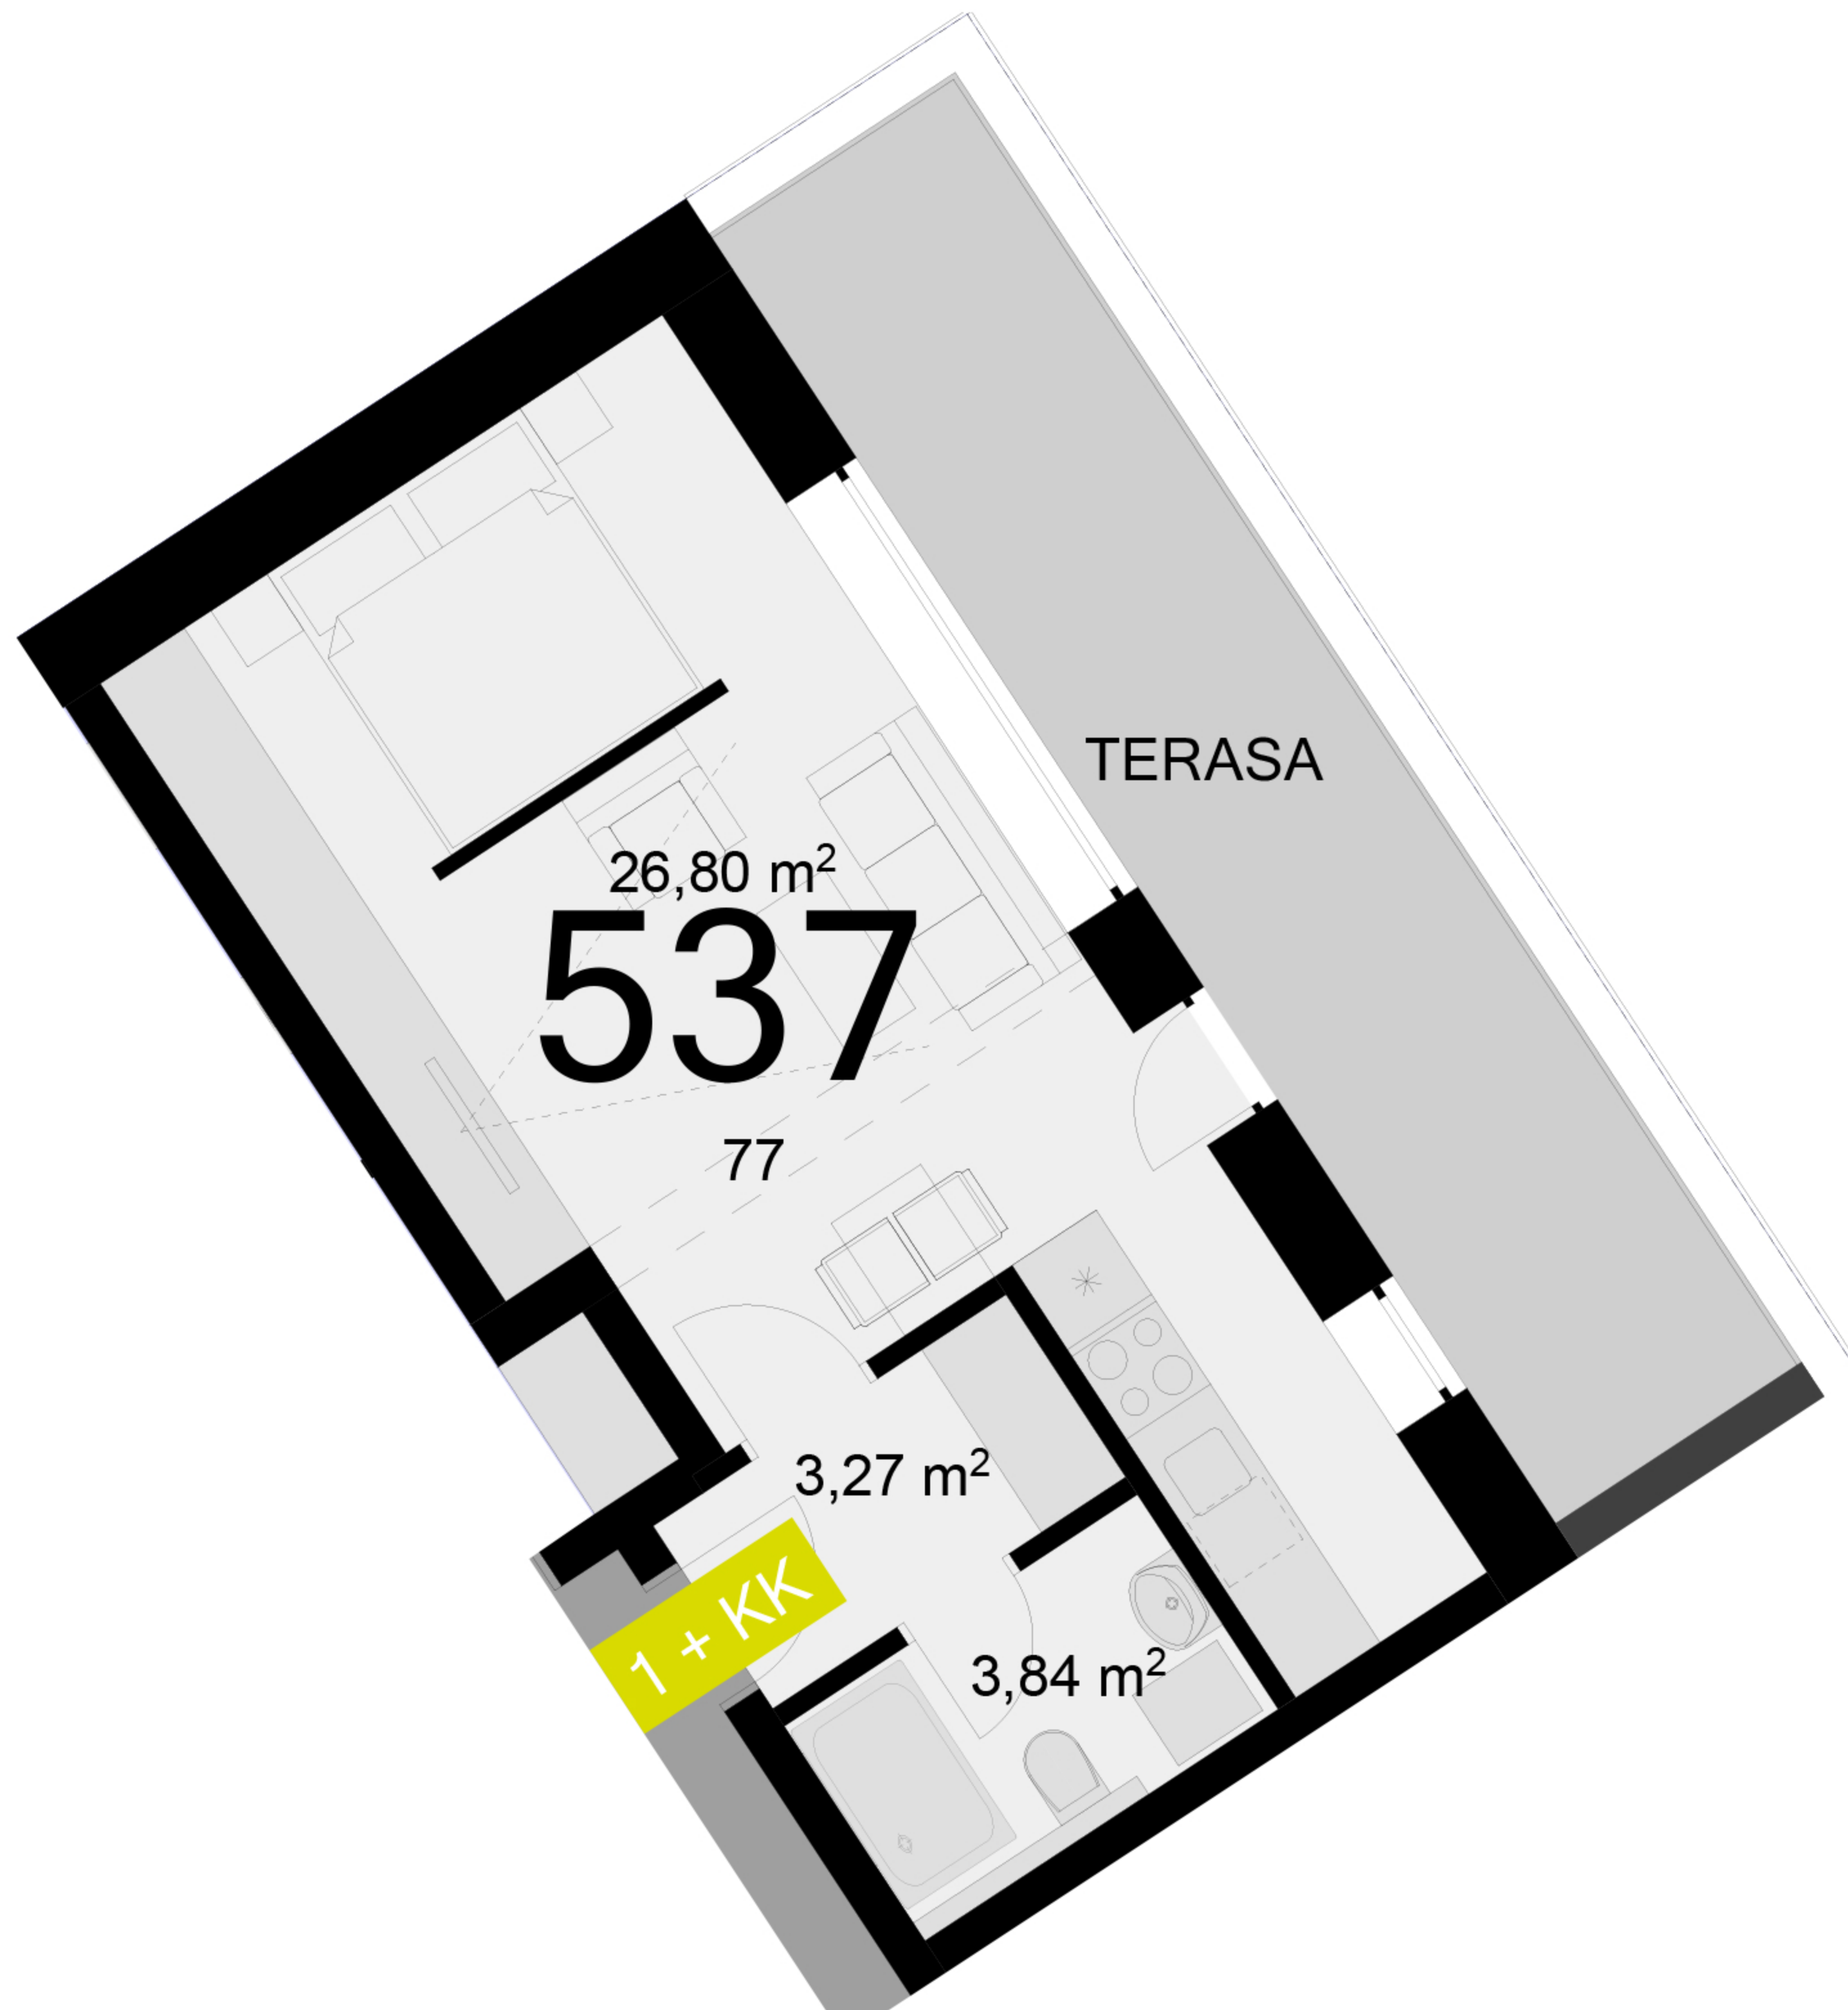

537 **1+KK** m²

Chodba 3,27

Koupelna + wc 3,84

Obytný prostor + KK 26,80

Ložnice -

Užitná plocha 33,91

Celková plocha 36,5

Lodžie 16,4

Uvedené míry jsou pouze orientační. Zařízení bytu mimo sanitárních předmětů je ilustrativní a není součástí dodávky.
Developer si vyhrazuje právo na změnu.
Celková plocha je plocha dle NV č. 366/2013