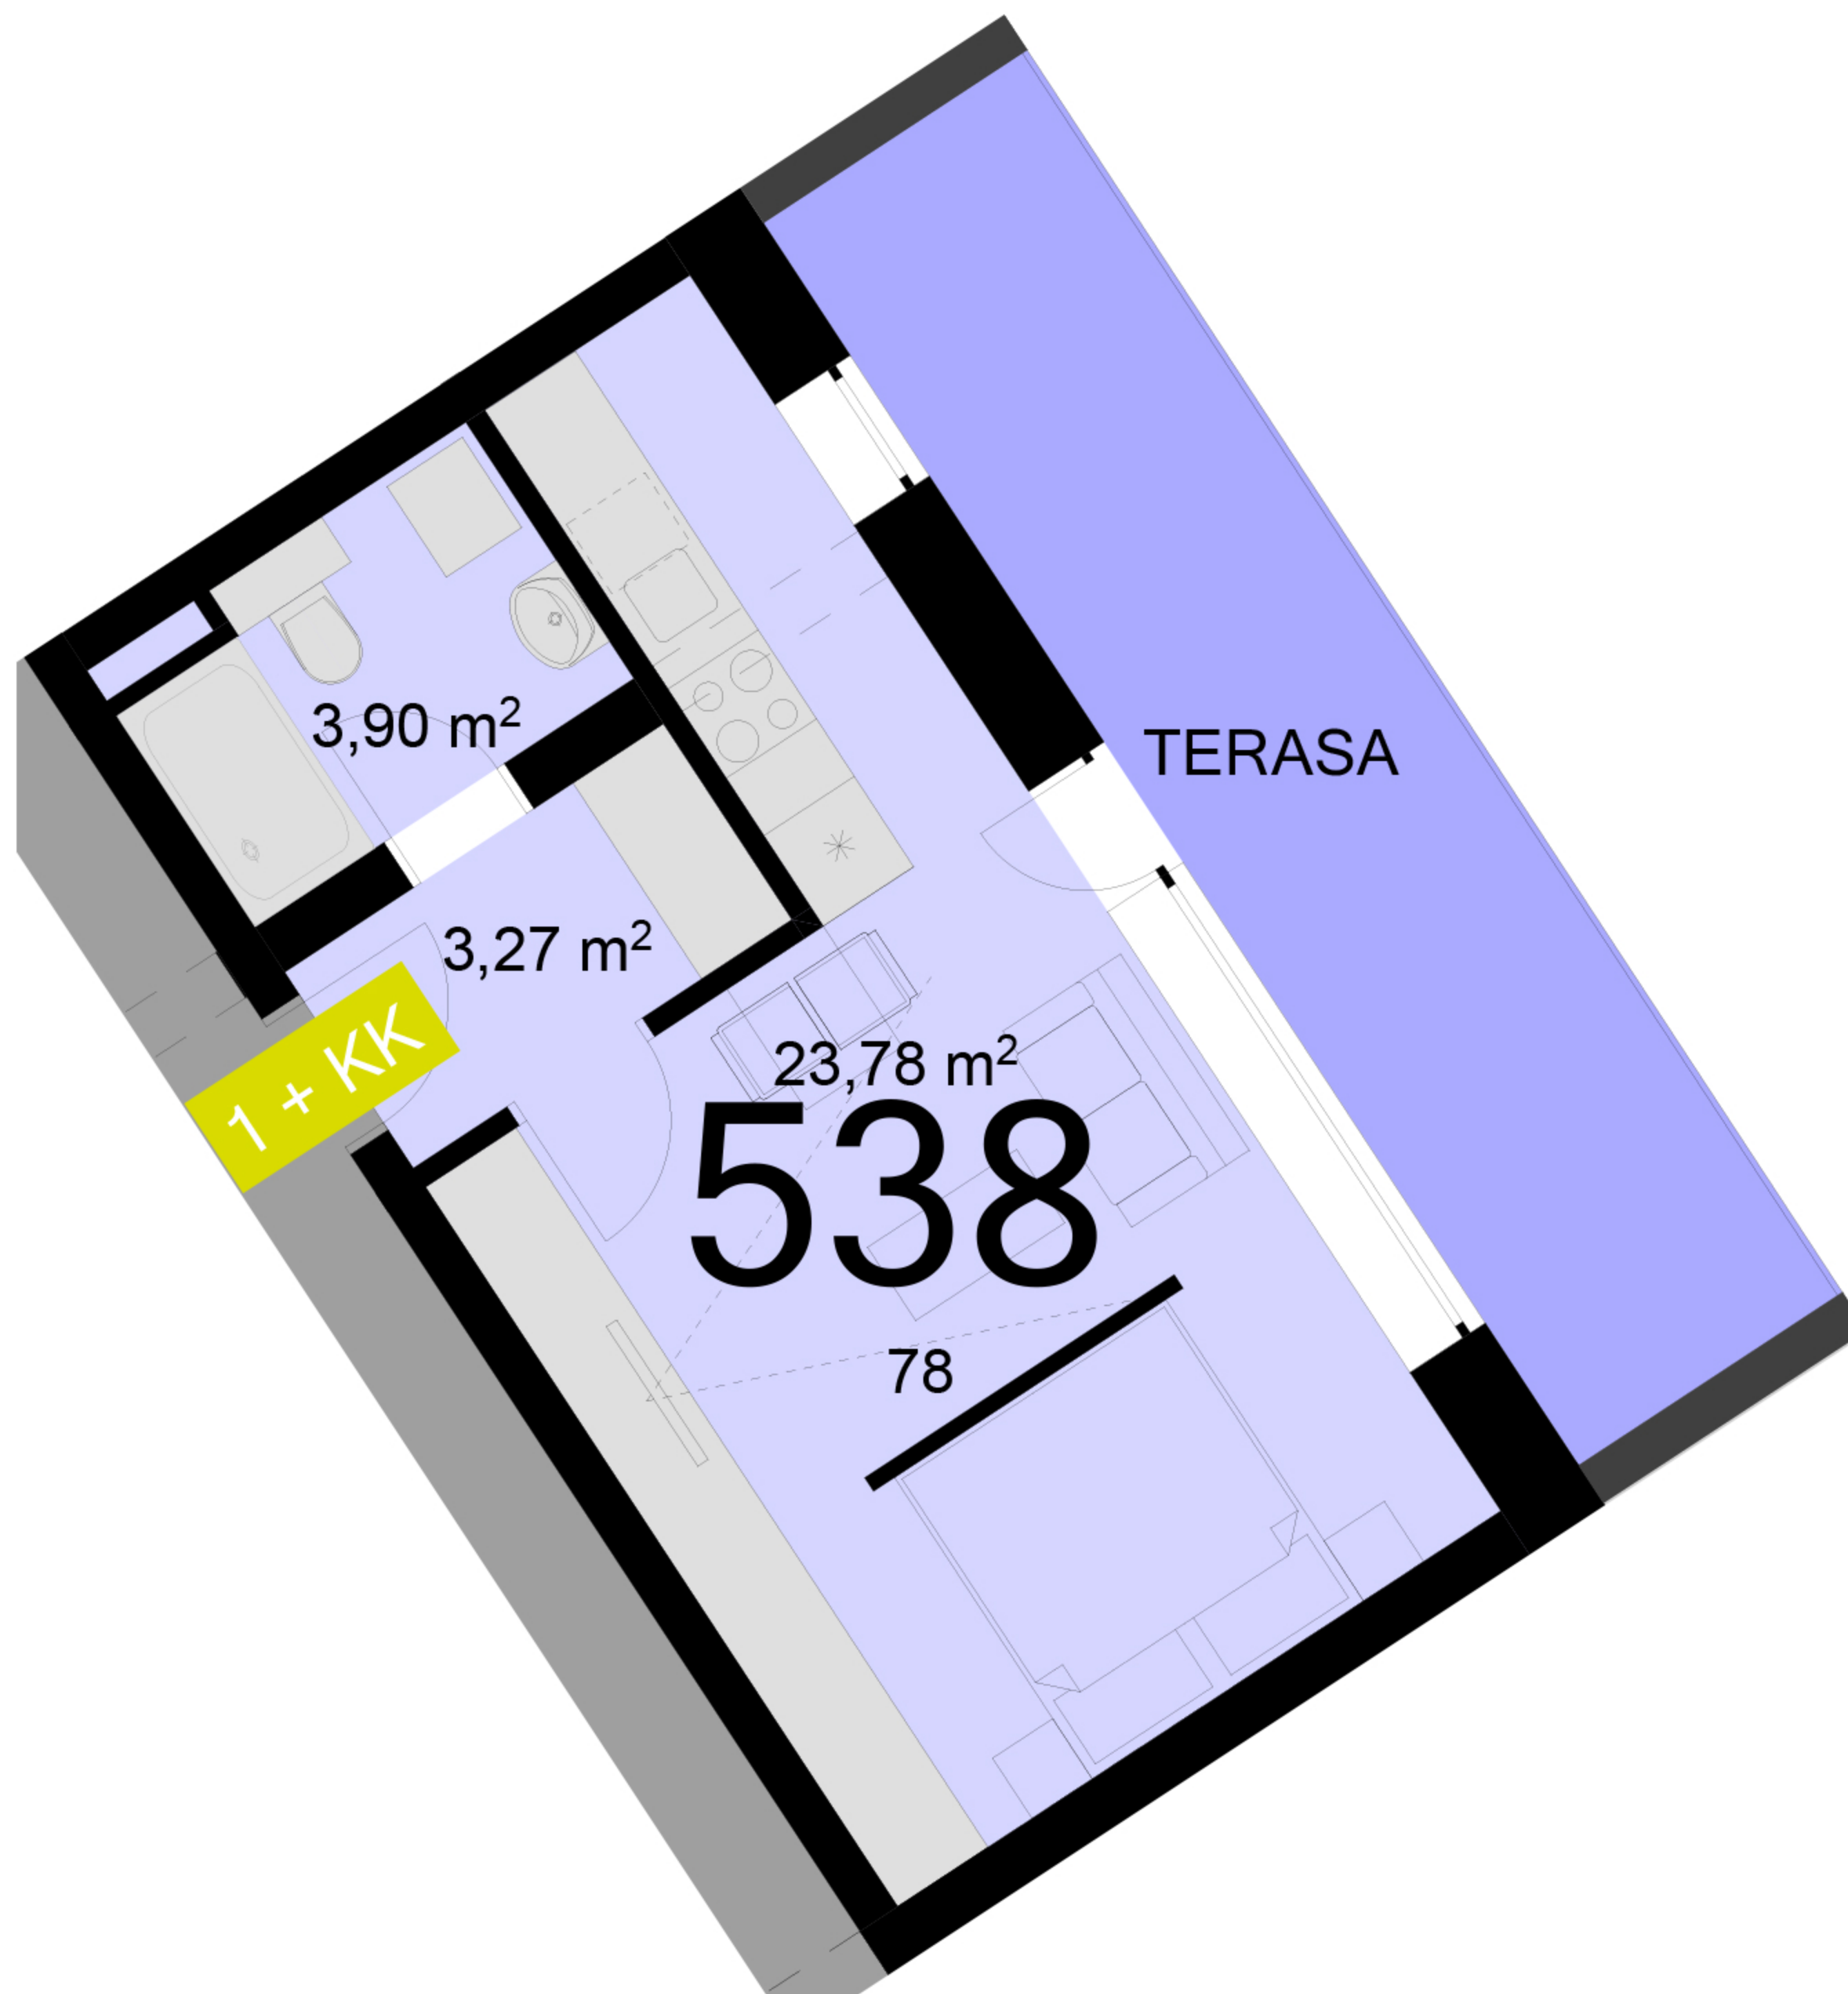

538 **1+KK** m²

Chodba 3,27

Koupelna + wc 3,90

Obytný prostor + KK 23,78

Ložnice -

Užitná plocha 30,95

Celková plocha 33,1

Lodžie 14,4

Uvedené míry jsou pouze orientační. Zařízení bytu mimo sanitárních předmětů je ilustrativní a není součástí dodávky.
Developer si vyhrazuje právo na změnu.
Celková plocha je plocha dle NV č. 366/2013