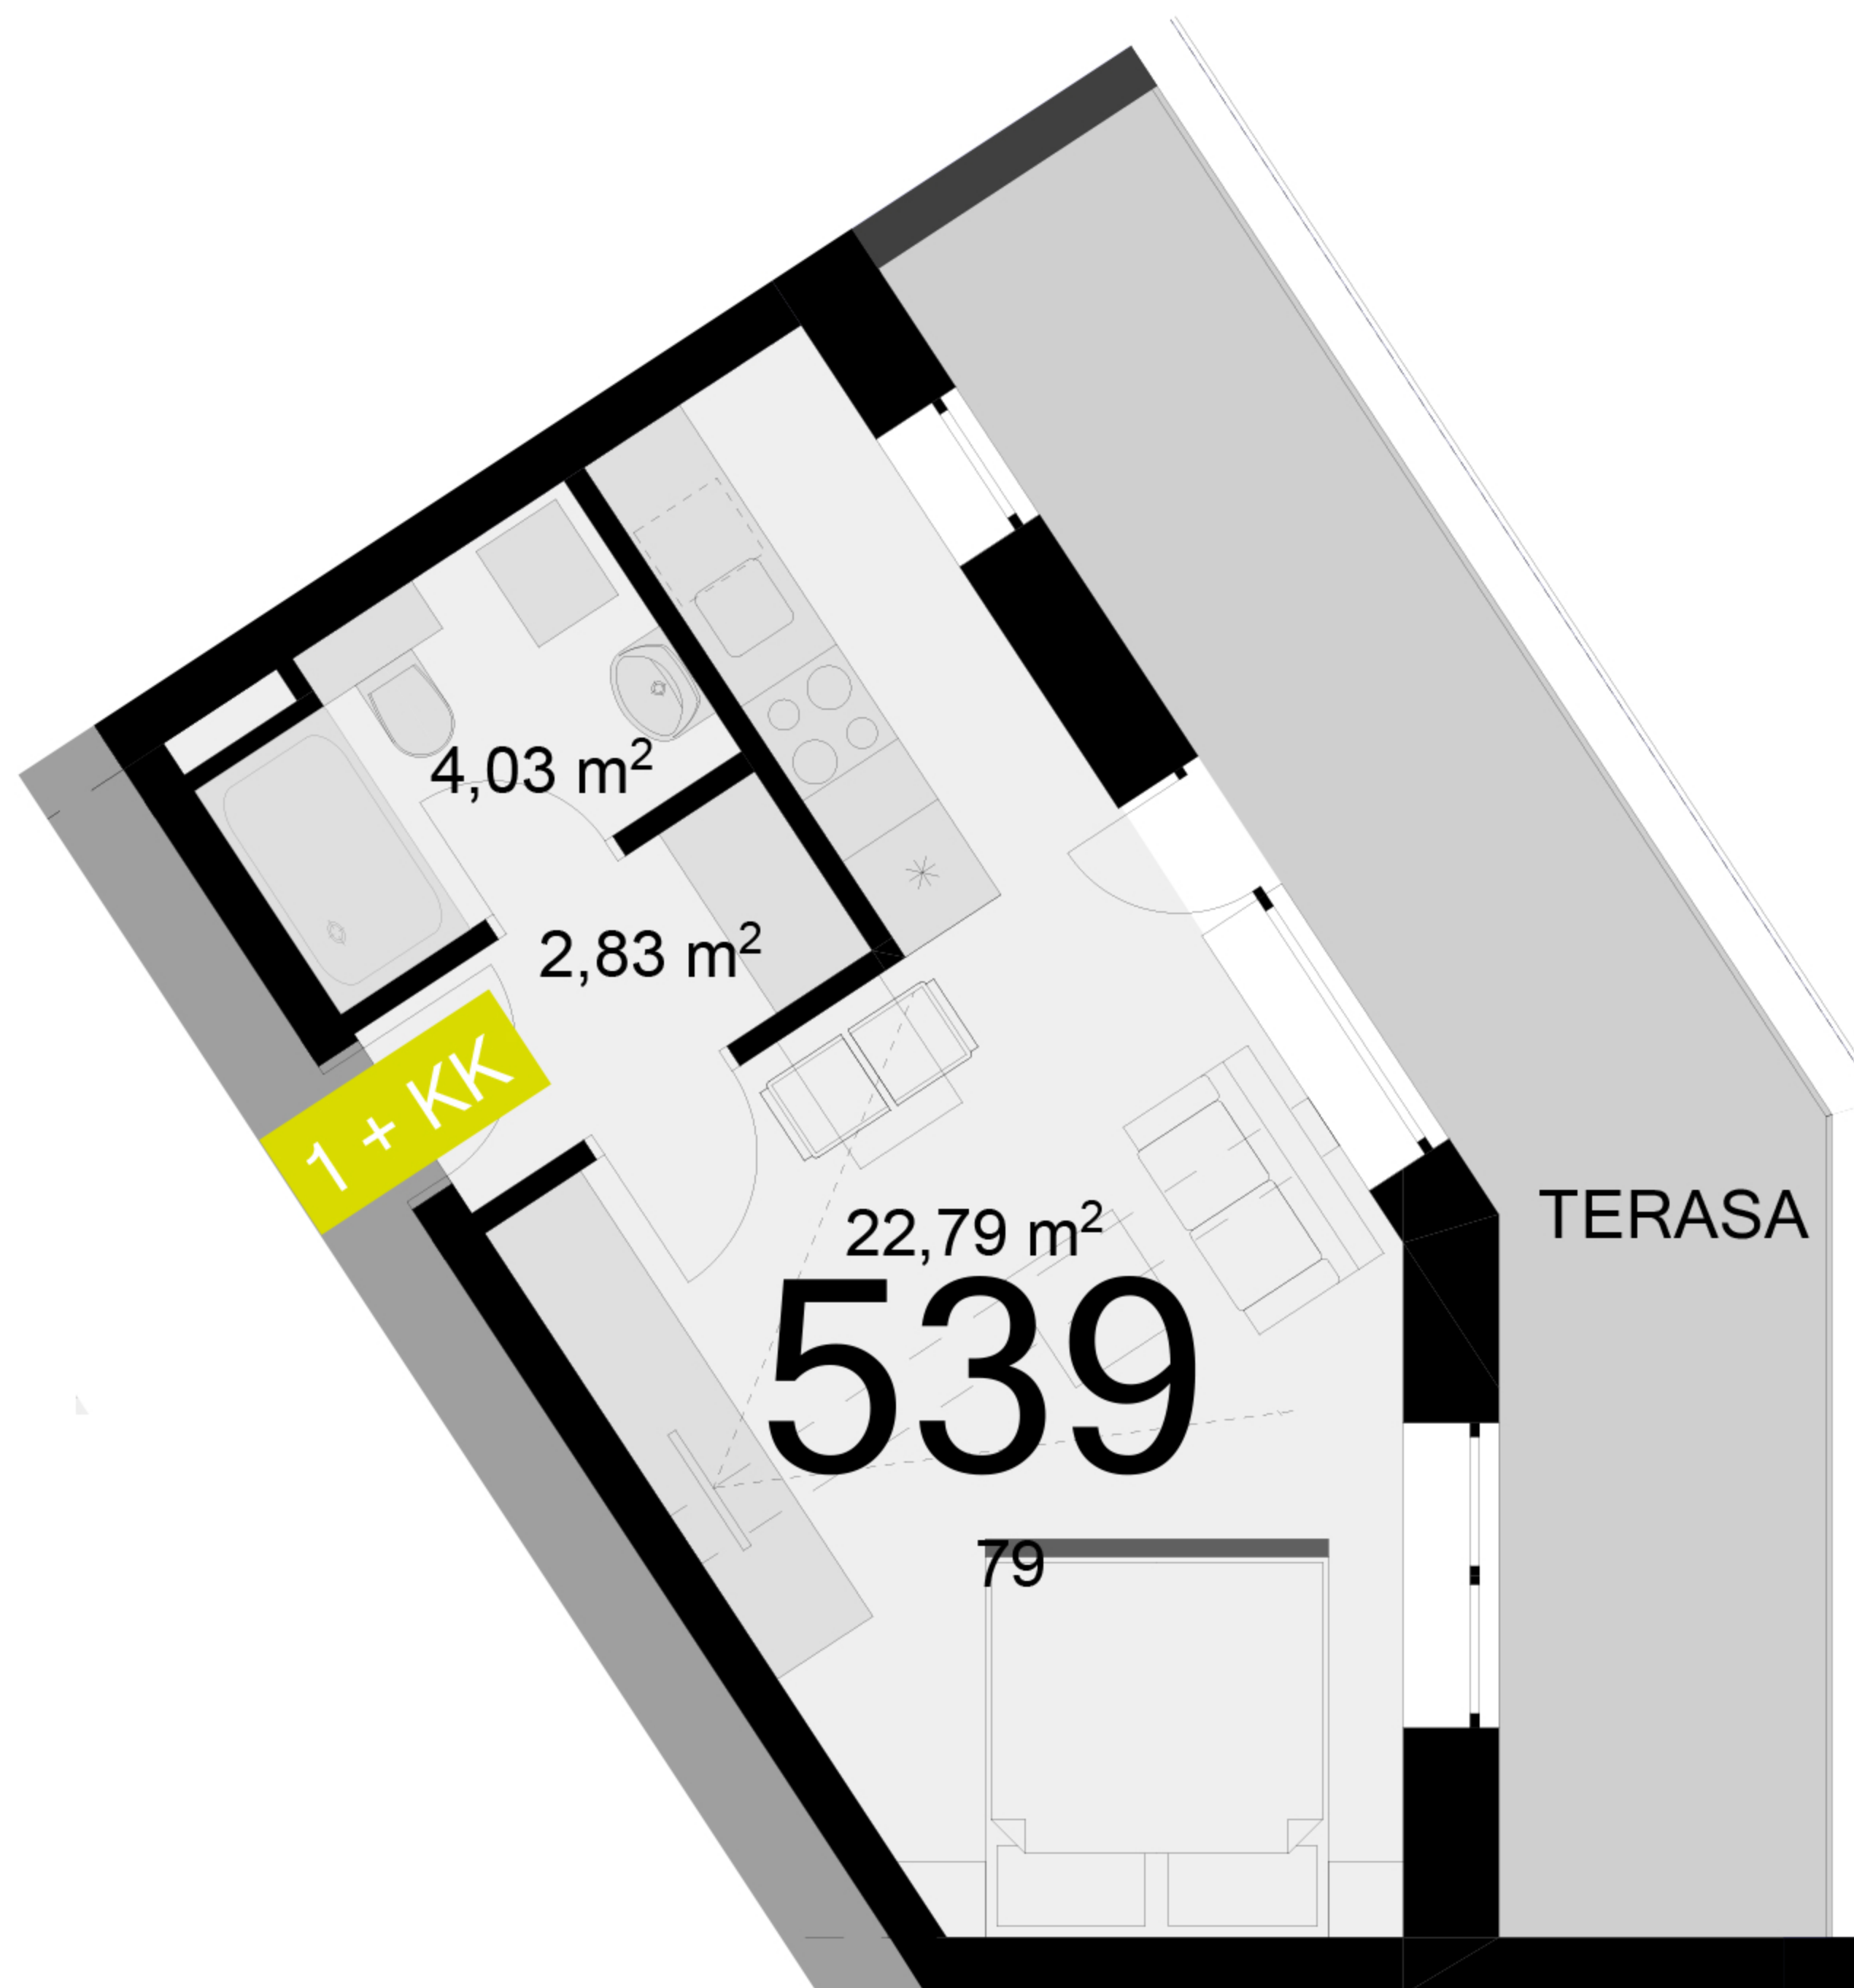

<b>539</b>	<b>1+KK</b>	m <sup>2</sup>
Chodba	2,83	
Koupelna + wc	4,03	
Obytný prostor + KK	22,79	
Ložnice	-	
Užitná plocha	29,65	
Celková plocha	31	
Lodžie	18,1	

Uvedené míry jsou pouze orientační. Zařízení bytu mimo sanitárních předmětů je ilustrativní a není součástí dodávky.  
Developer si vyhrazuje právo na změnu.  
Celková plocha je plocha dle NV č. 366/2013