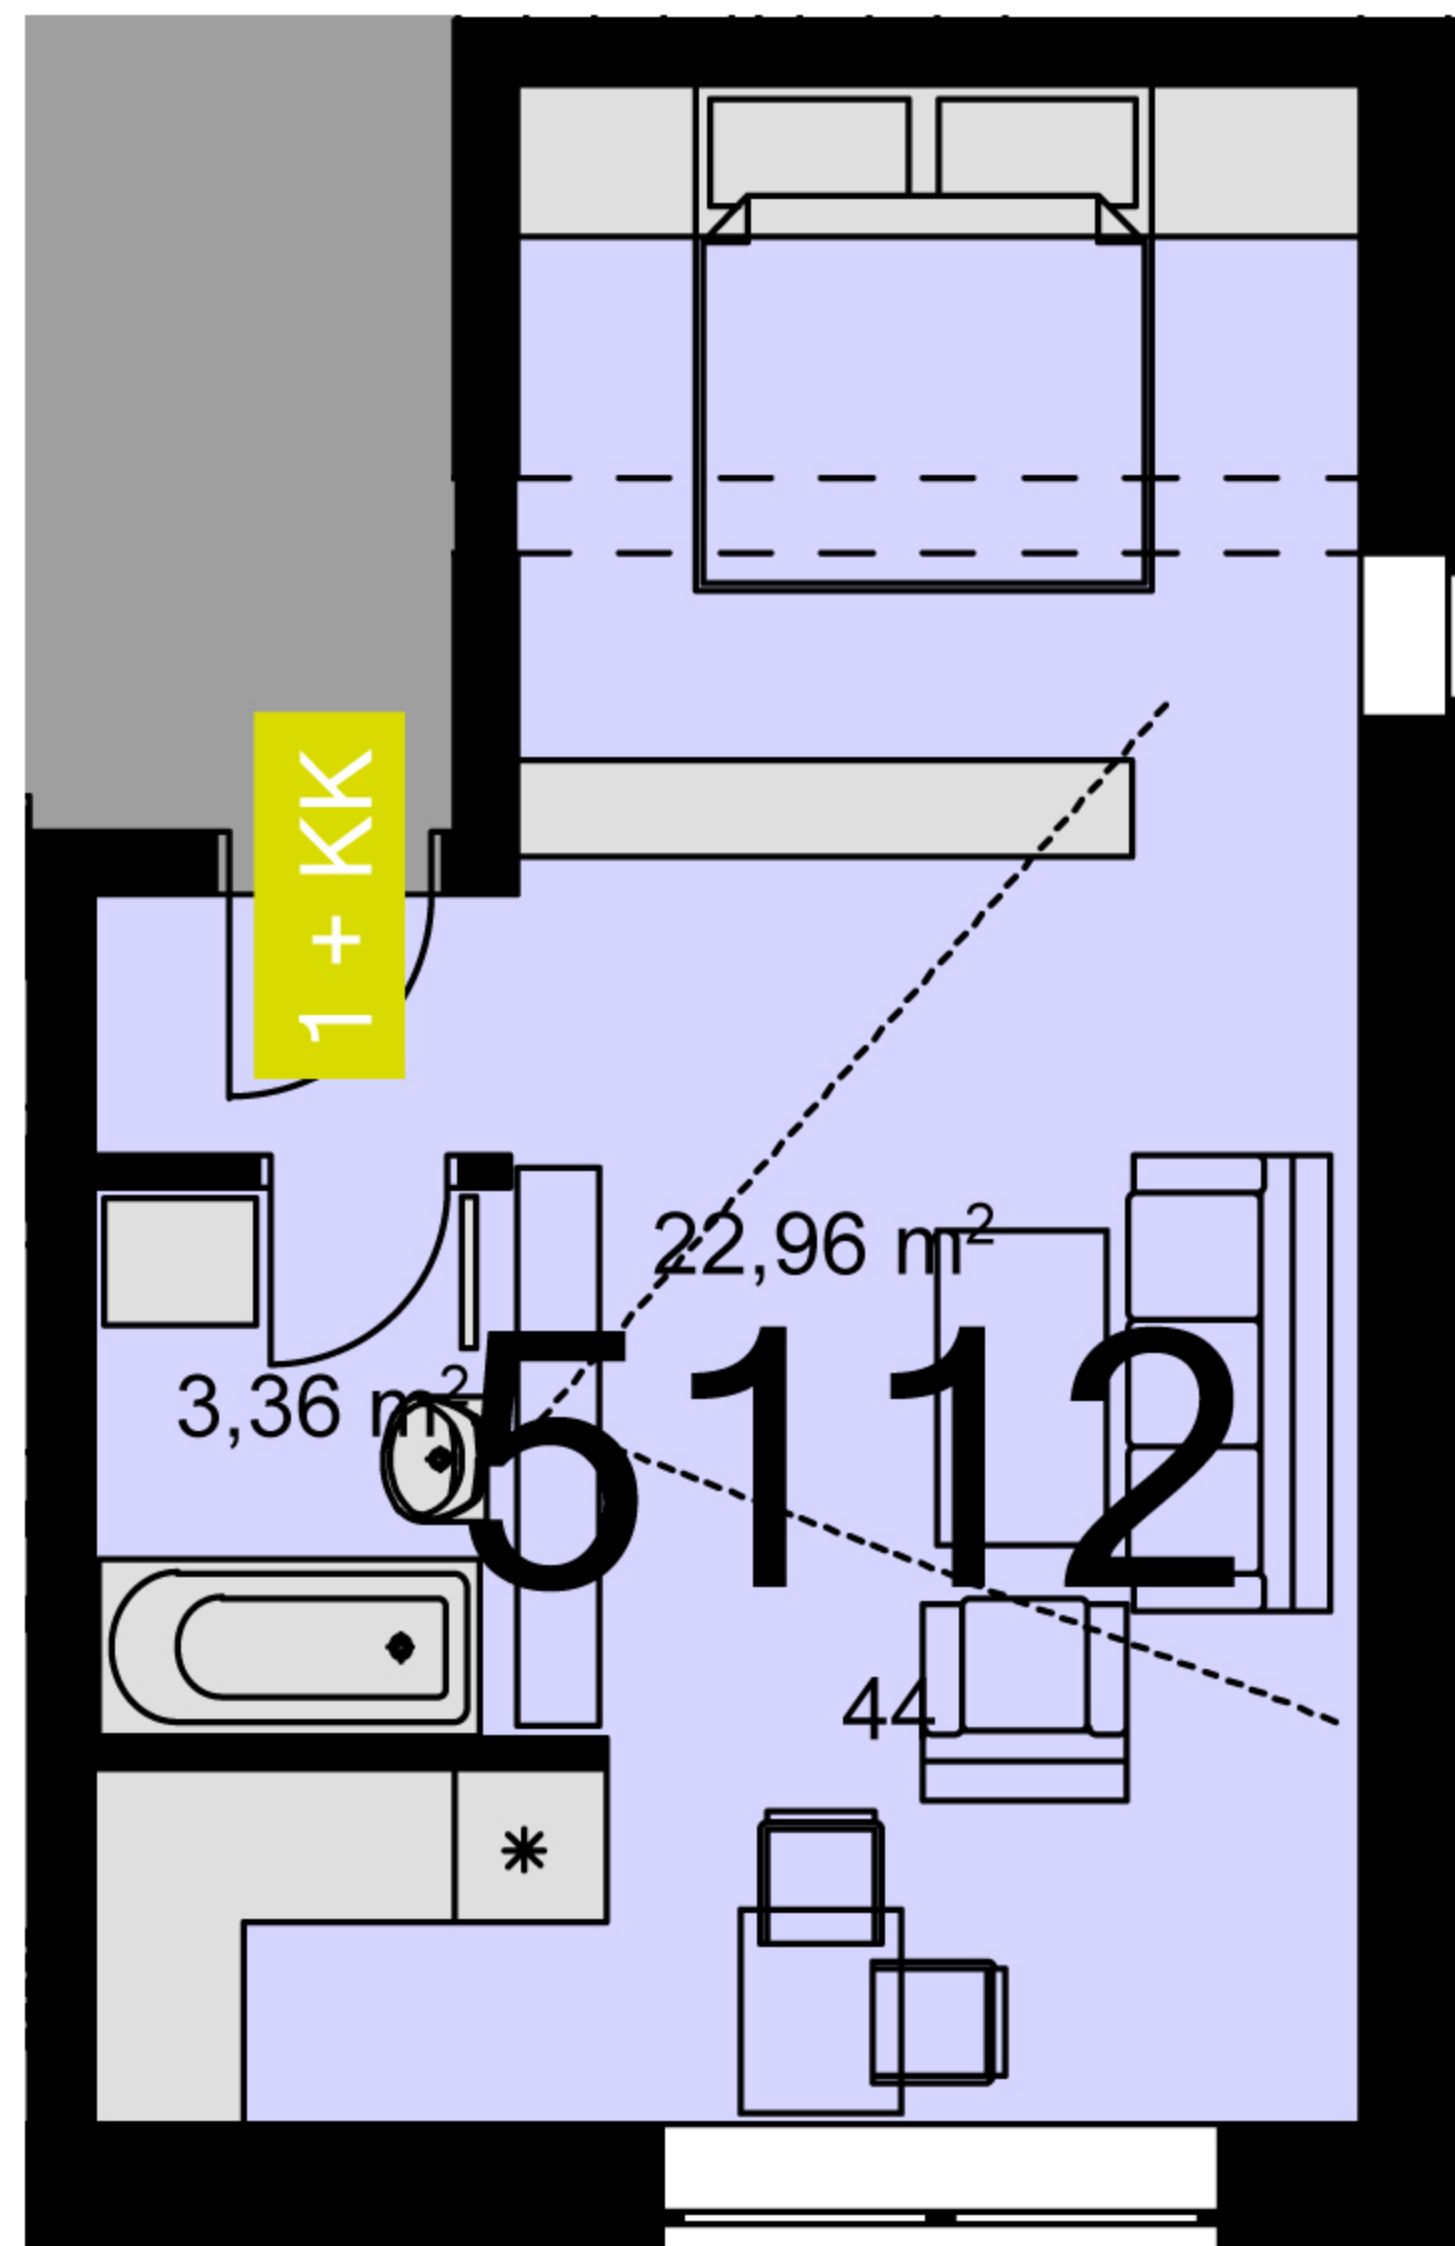

5112 **1+KK** m²

Chodba -

Koupelna + wc 3,36

Obytný prostor + KK 22,96

Ložnice -

Užitná plocha 26,32

Celková plocha 34,9

Lodžie -

Uvedené míry jsou pouze orientační. Zařízení bytu mimo sanitárních předmětů je ilustrativní a není součástí dodávky.
Developer si vyhrazuje právo na změnu.
Celková plocha je plocha dle NV č. 366/2013