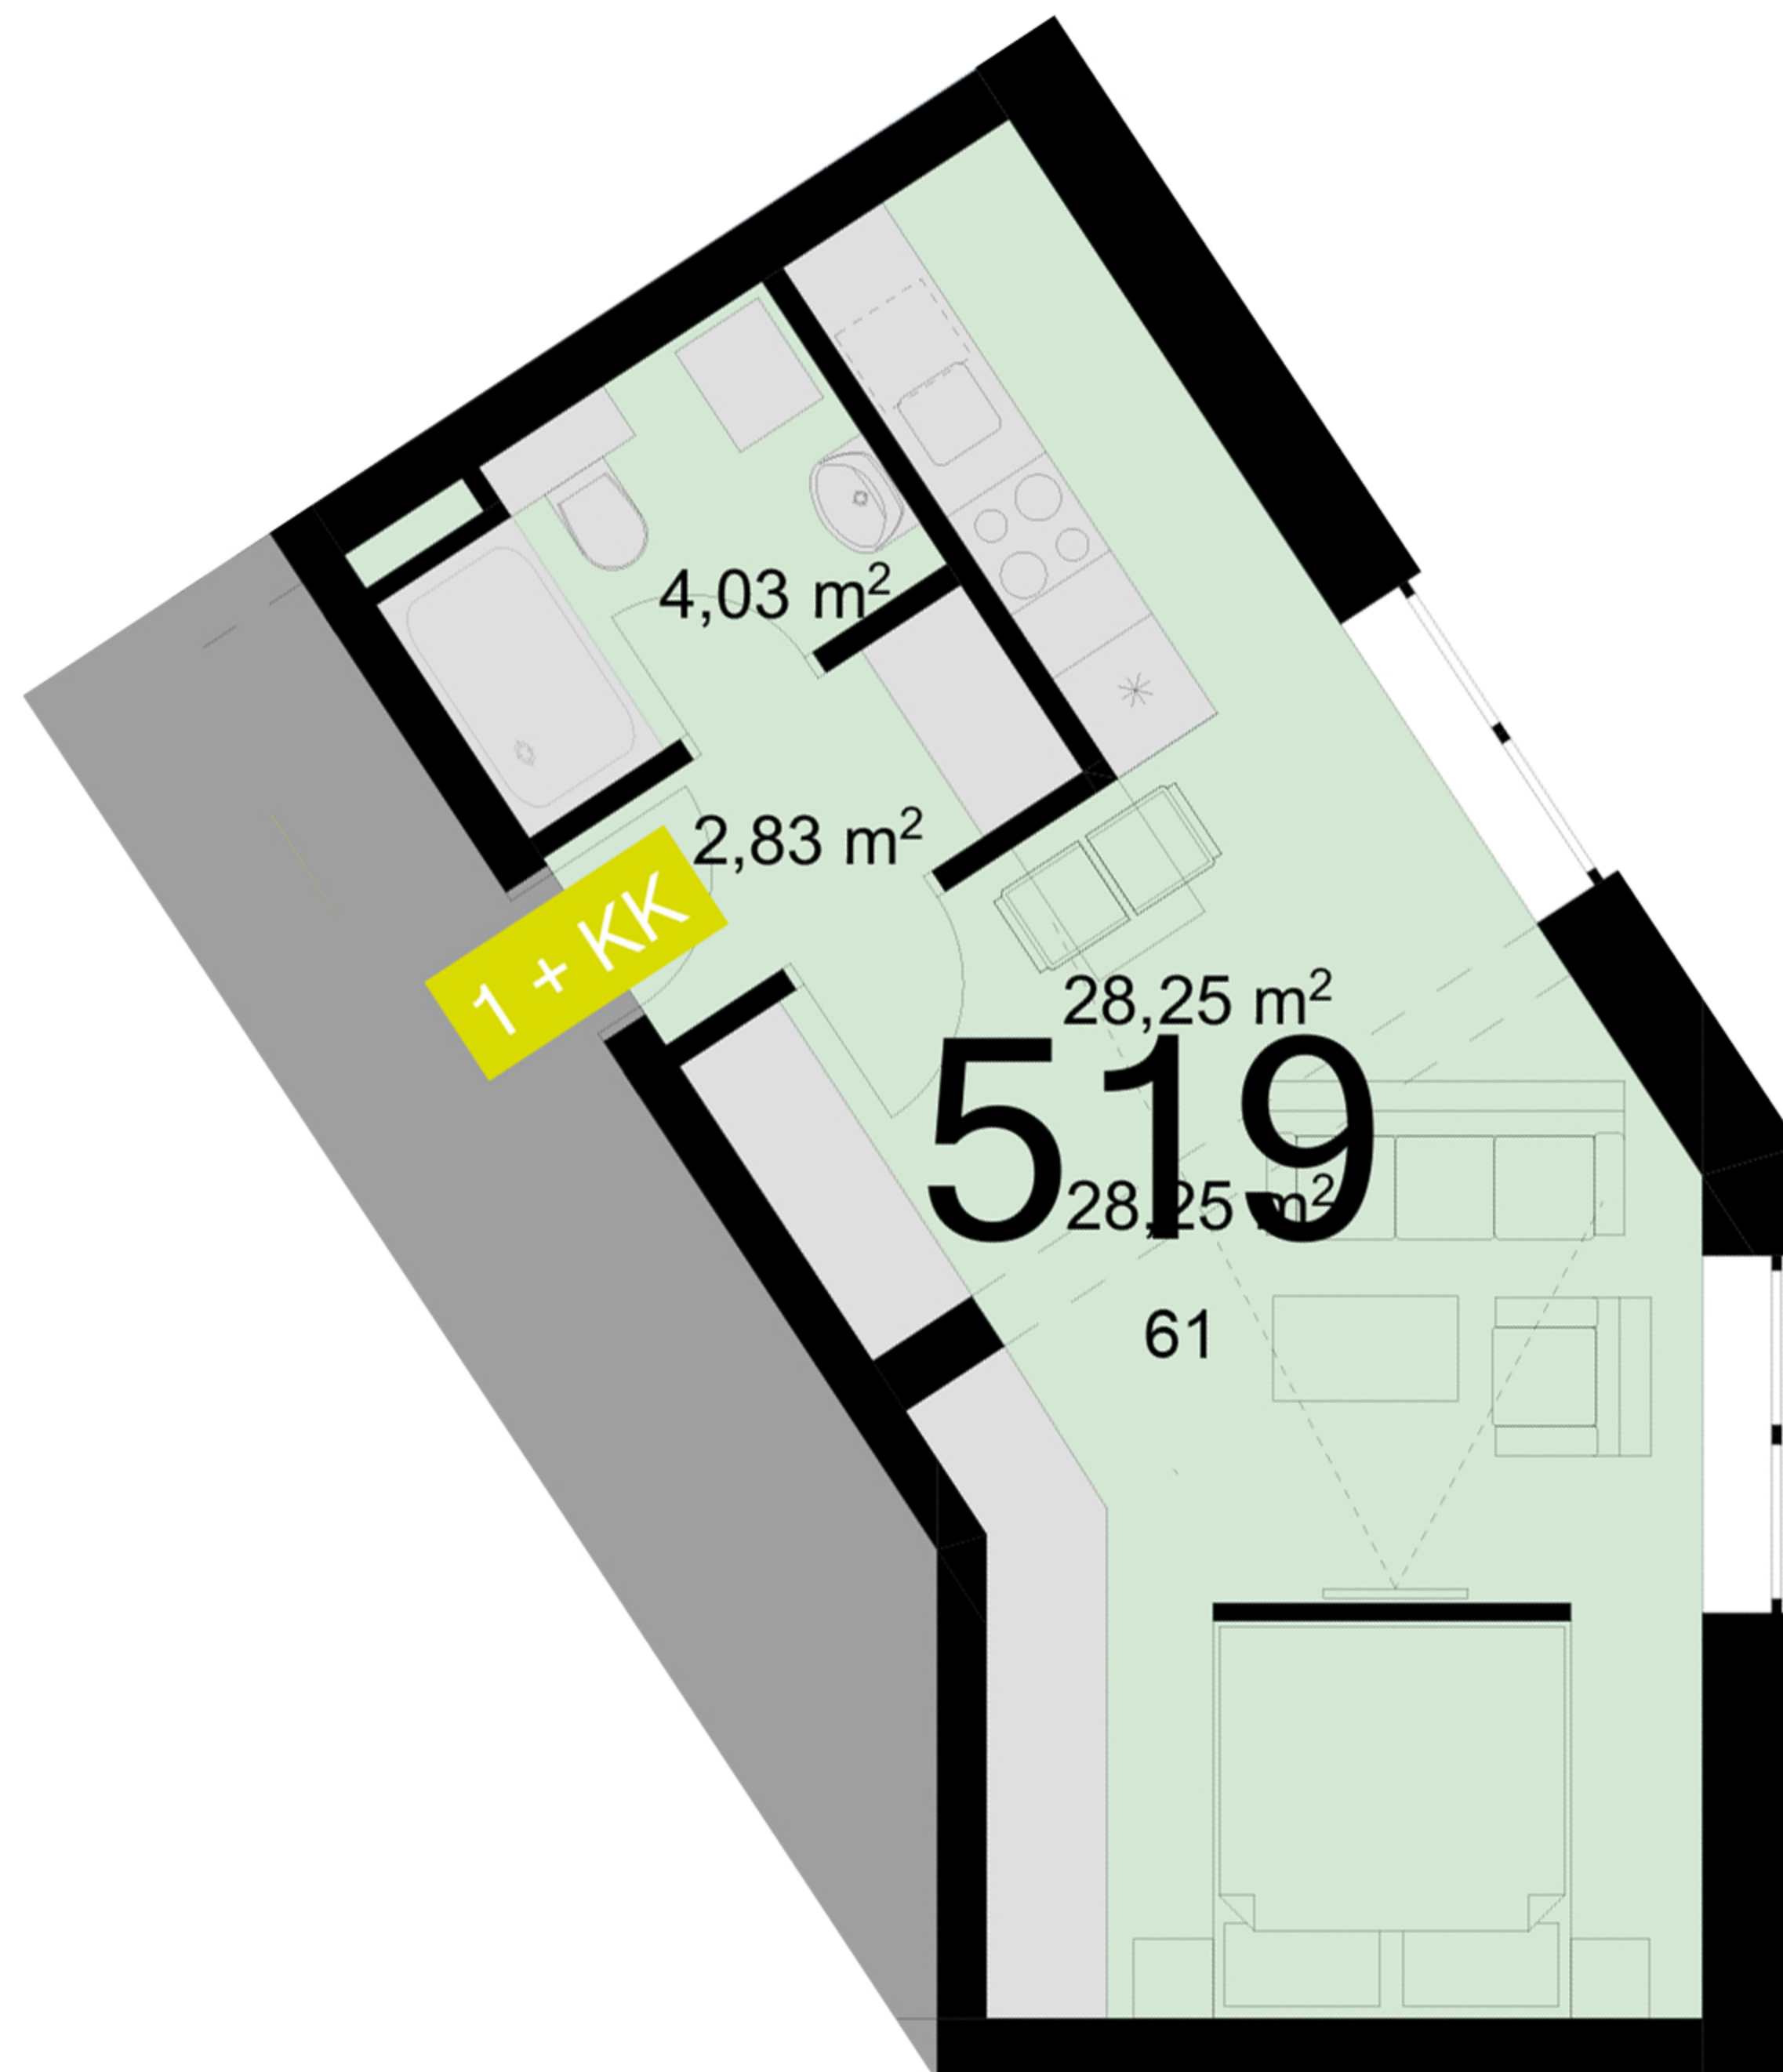

519 **1+KK** m²

Chodba 2,83

Koupelna + wc 4,03

Obytný prostor + KK 28,25

Ložnice -

Užitná plocha 35,11

Celková plocha 36,4

Lodžie -

Uvedené míry jsou pouze orientační. Zařízení bytu mimo sanitárních předmětů je ilustrativní a není součástí dodávky.
Developer si vyhrazuje právo na změnu.
Celková plocha je plocha dle NV č. 366/2013