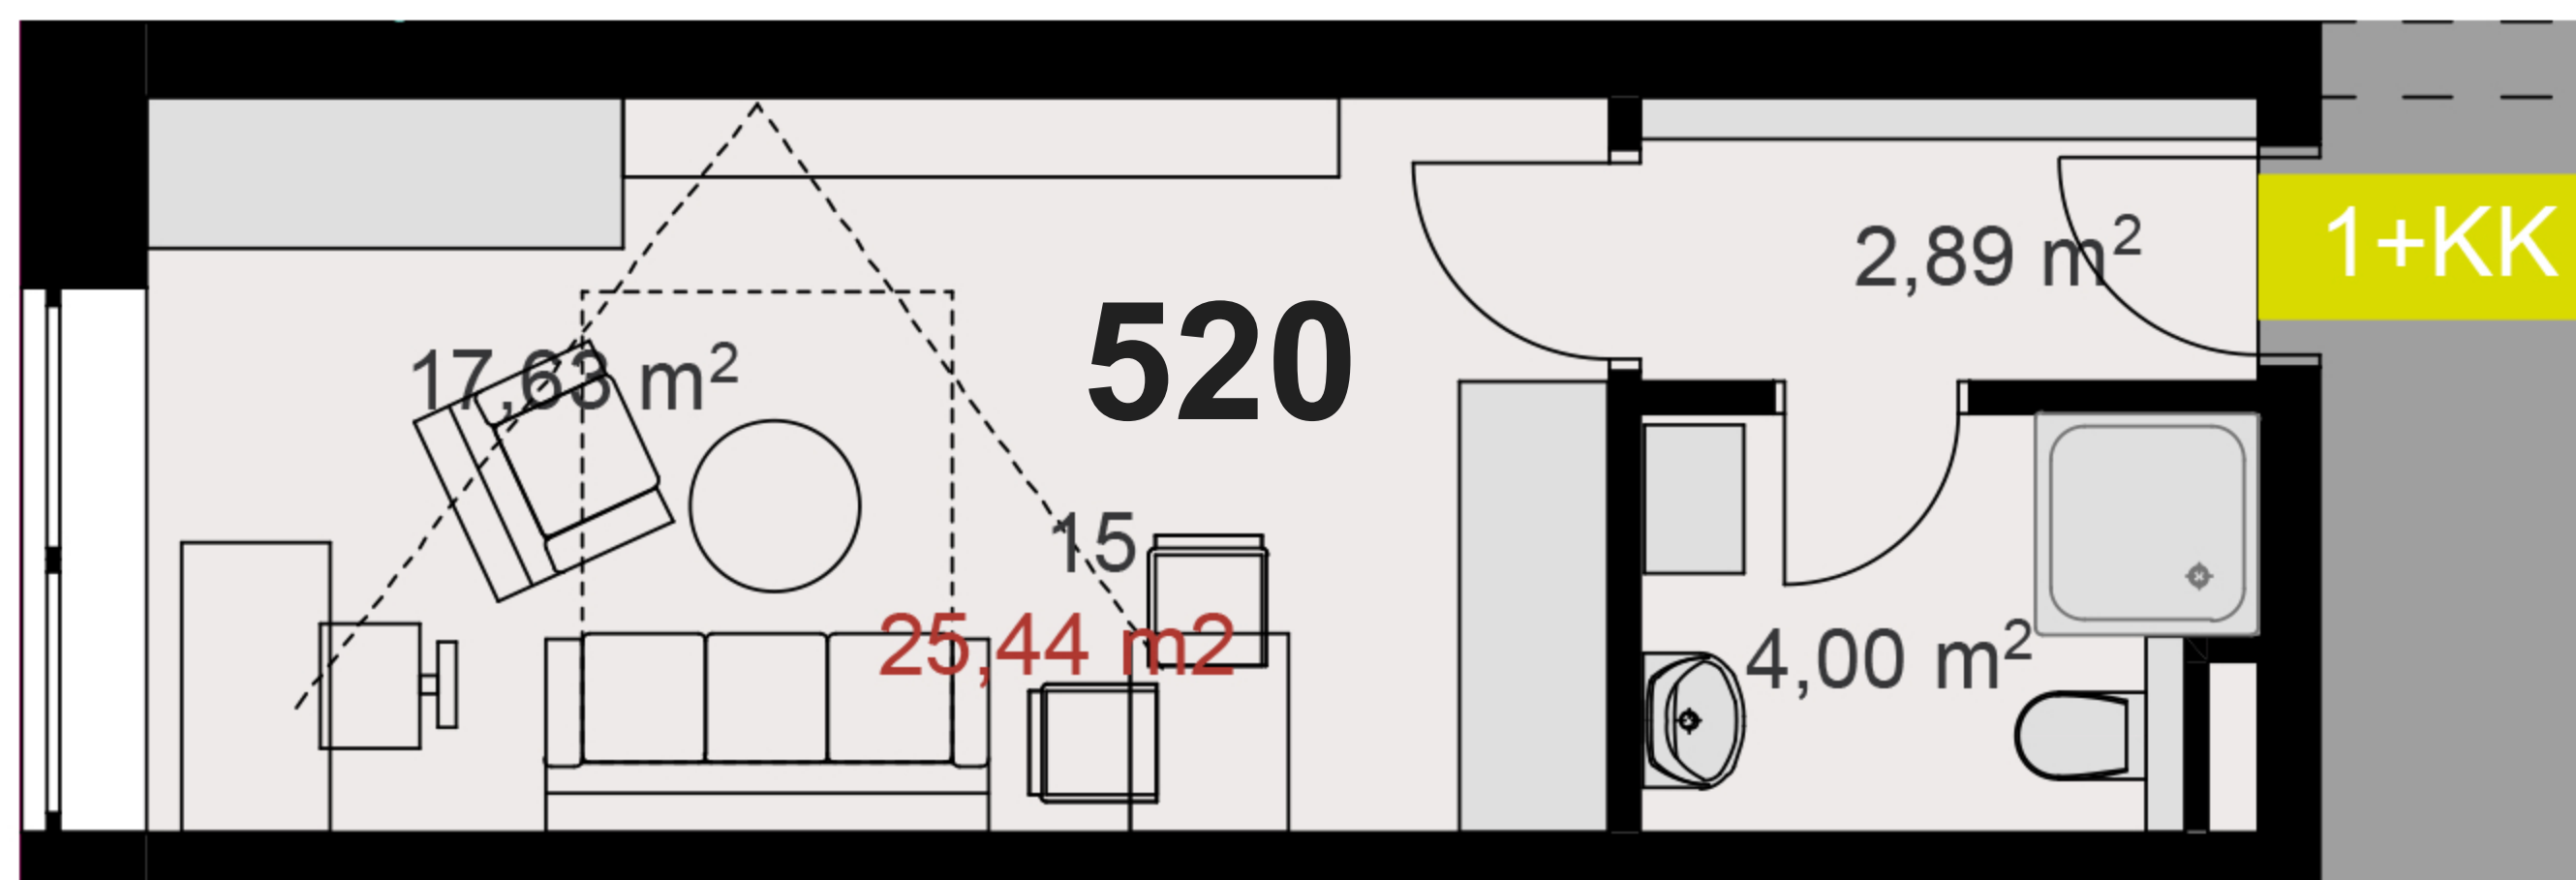

<b>520</b>	<b>1+KK</b>	m <sup>2</sup>
Chodba	2,89	
Koupelna + wc	4	
Obytný prostor + KK	17,63	
Ložnice	-	
Užitná plocha	24,52	
Celková plocha	25,44	
Lodžie	-	

Uvedené míry jsou pouze orientační. Zařízení bytu mimo sanitárních předmětů je ilustrativní a není součástí dodávky.  
Developer si vyhrazuje právo na změnu.  
Celková plocha je plocha dle NV č. 366/2013