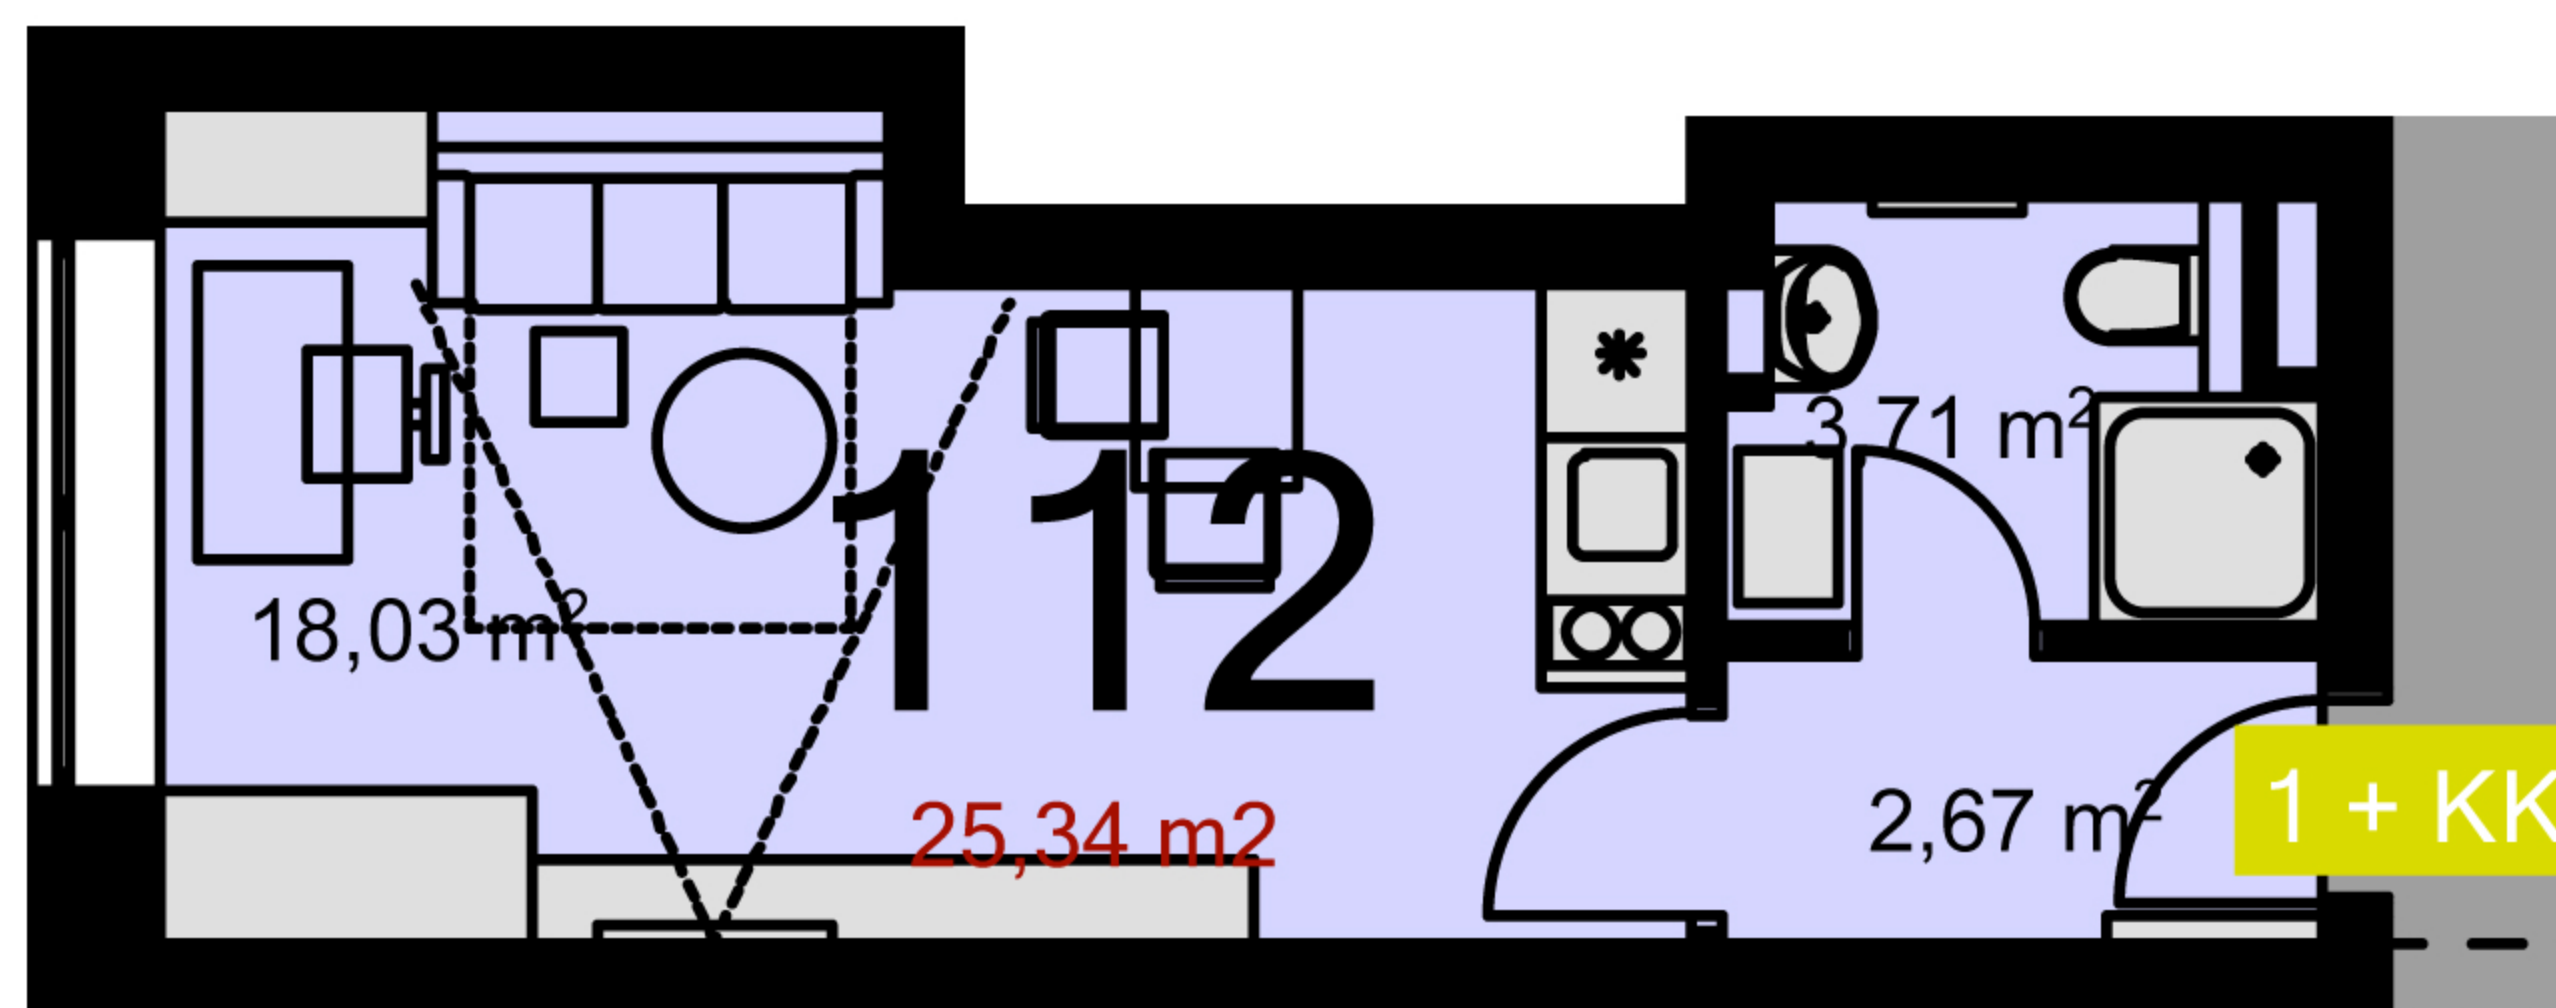

112	1+KK	m ²
Chodba	2,67	
Koupelna + wc	3,71	
Obytný prostor + KK	18,03	
Ložnice	-	
Užitná plocha	24,41	
Celková plocha	25,34	
Lodžie	-	

Uvedené míry jsou pouze orientační. Zařízení bytu mimo sanitárních předmětů je ilustrativní a není součástí dodávky.
Developer si vyhrazuje právo na změnu.
Celková plocha je plocha dle NV č. 366/2013