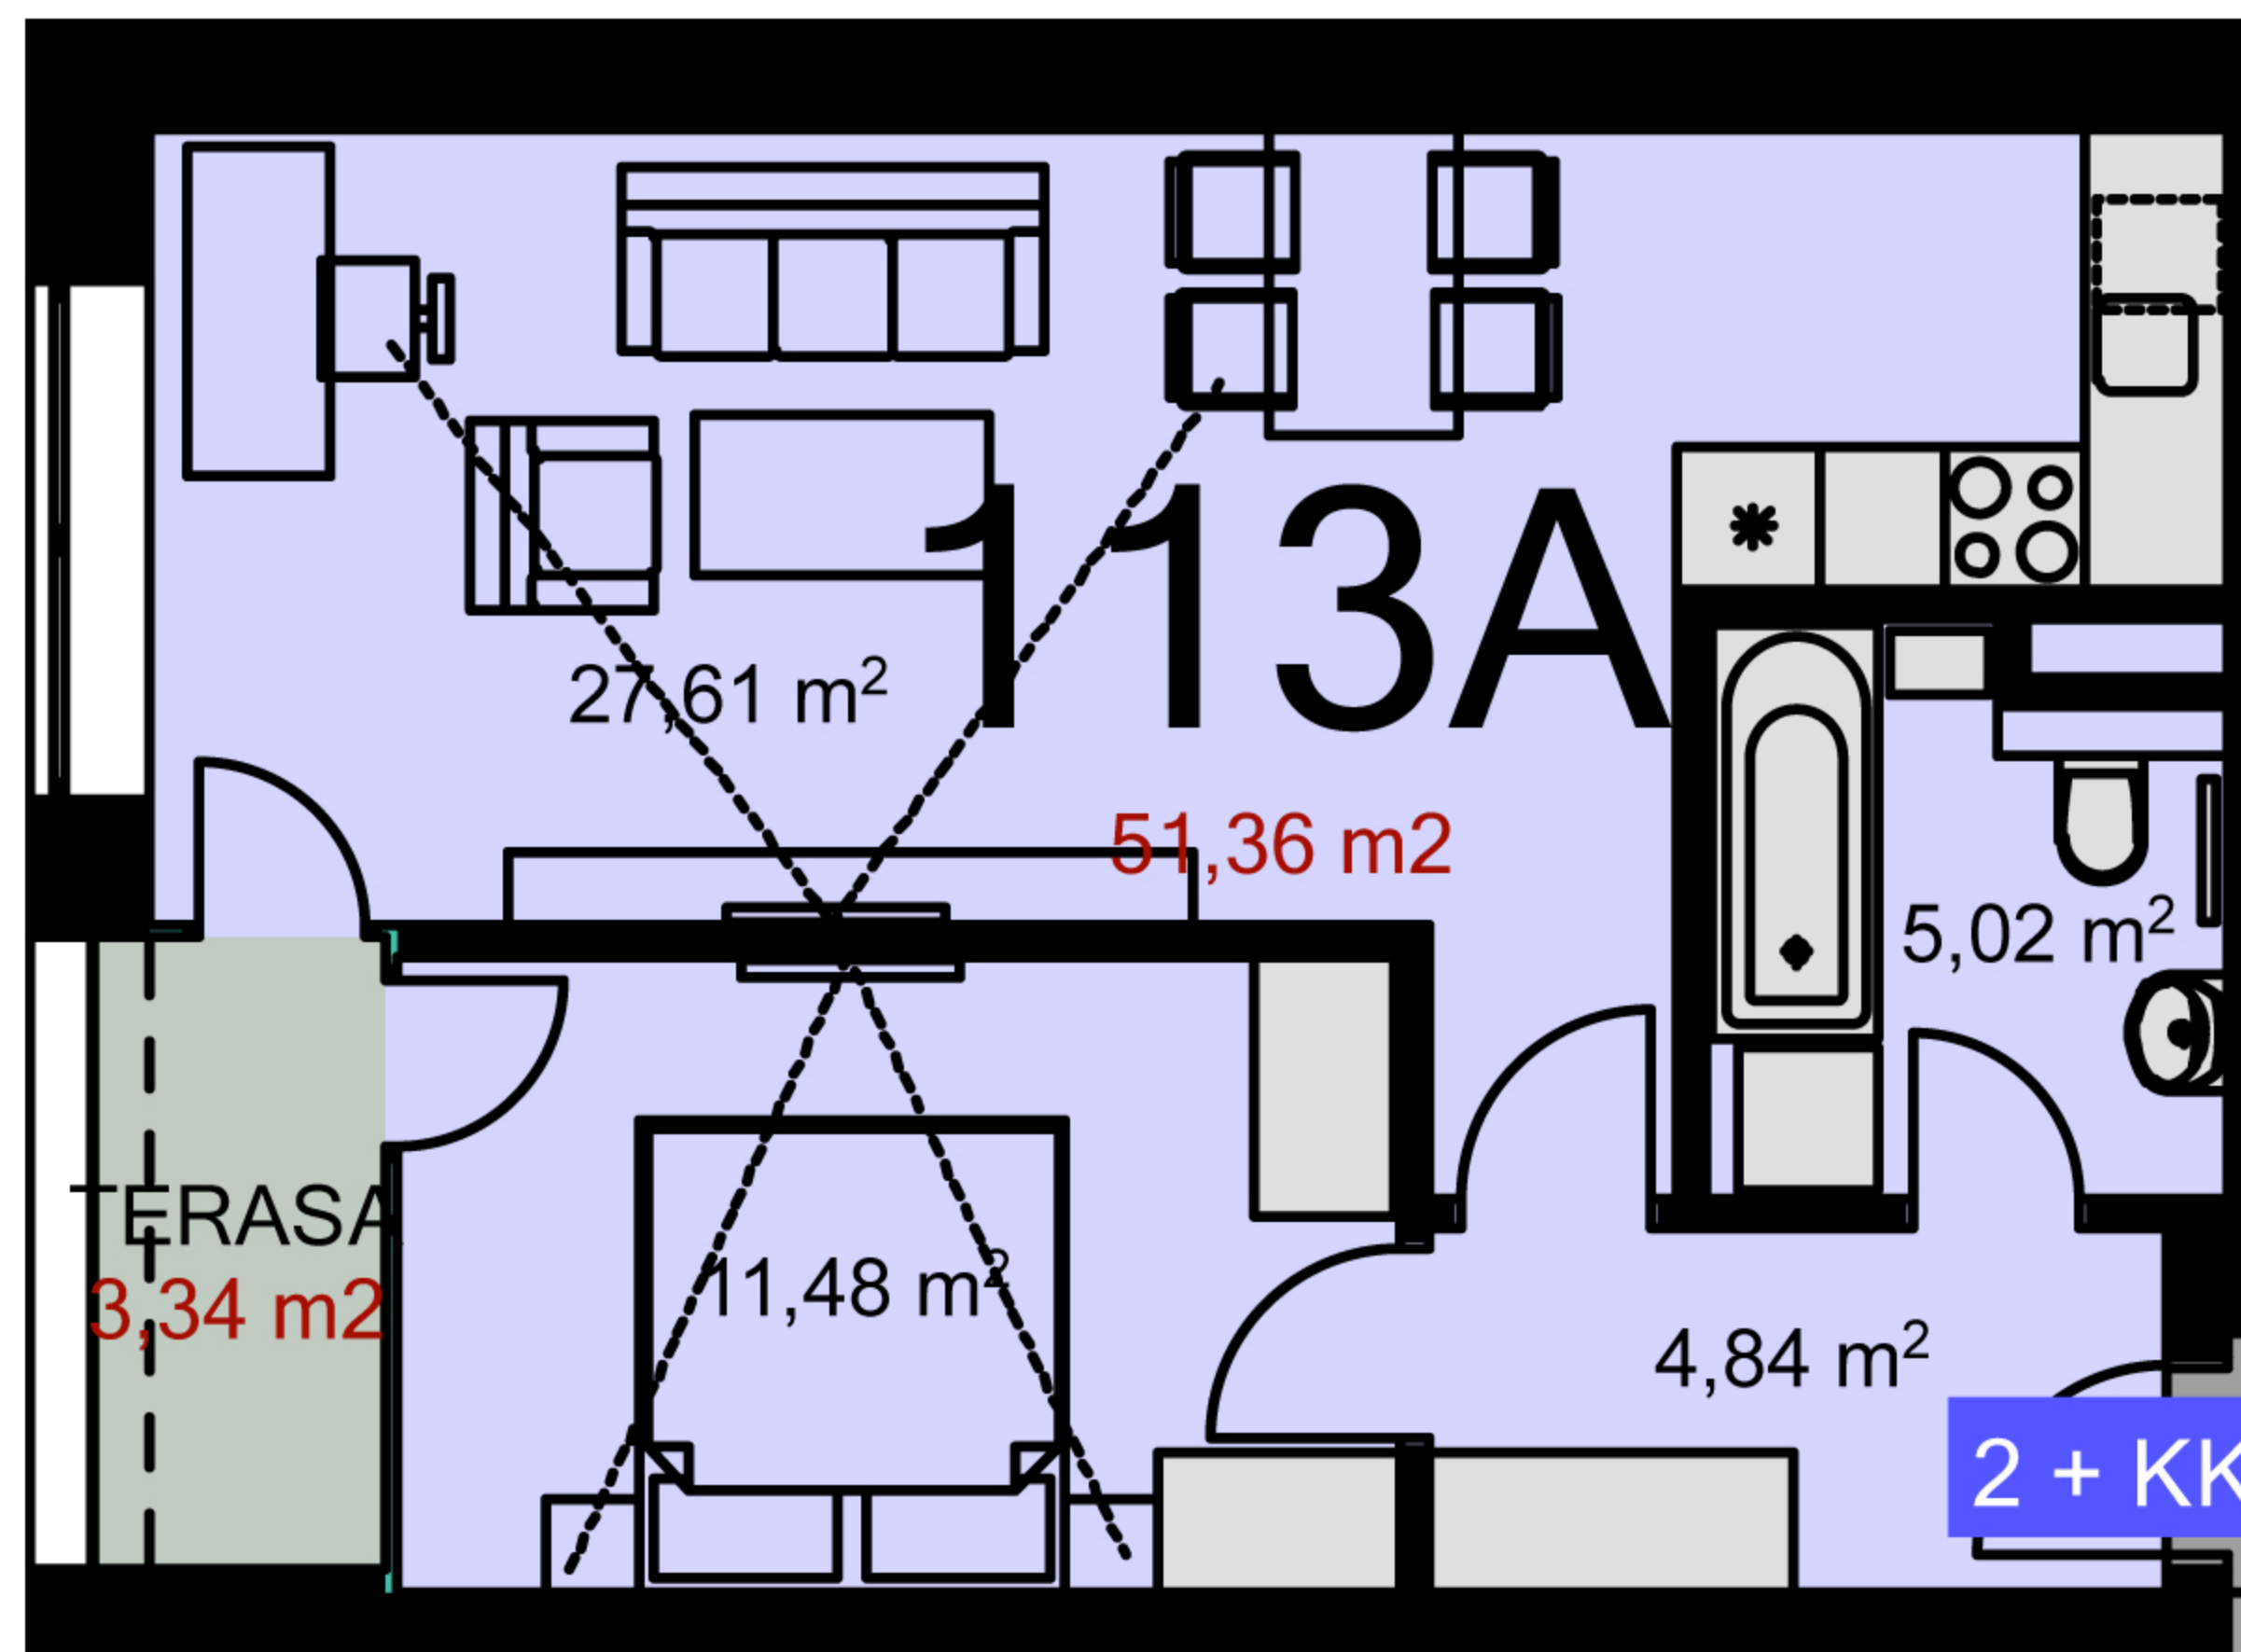

**113A**    **2+KK**    m<sup>2</sup>

Chodba    4,84

Koupelna + wc    5,02

Obytný prostor + KK    27,61

Ložnice    11,48

Užitná plocha    48,95

Celková plocha    51,36

Lodžie    3,34

Uvedené míry jsou pouze orientační. Zařízení bytu mimo sanitárních předmětů je ilustrativní a není součástí dodávky.  
Developer si vyhrazuje právo na změnu.  
Celková plocha je plocha dle NV č. 366/2013