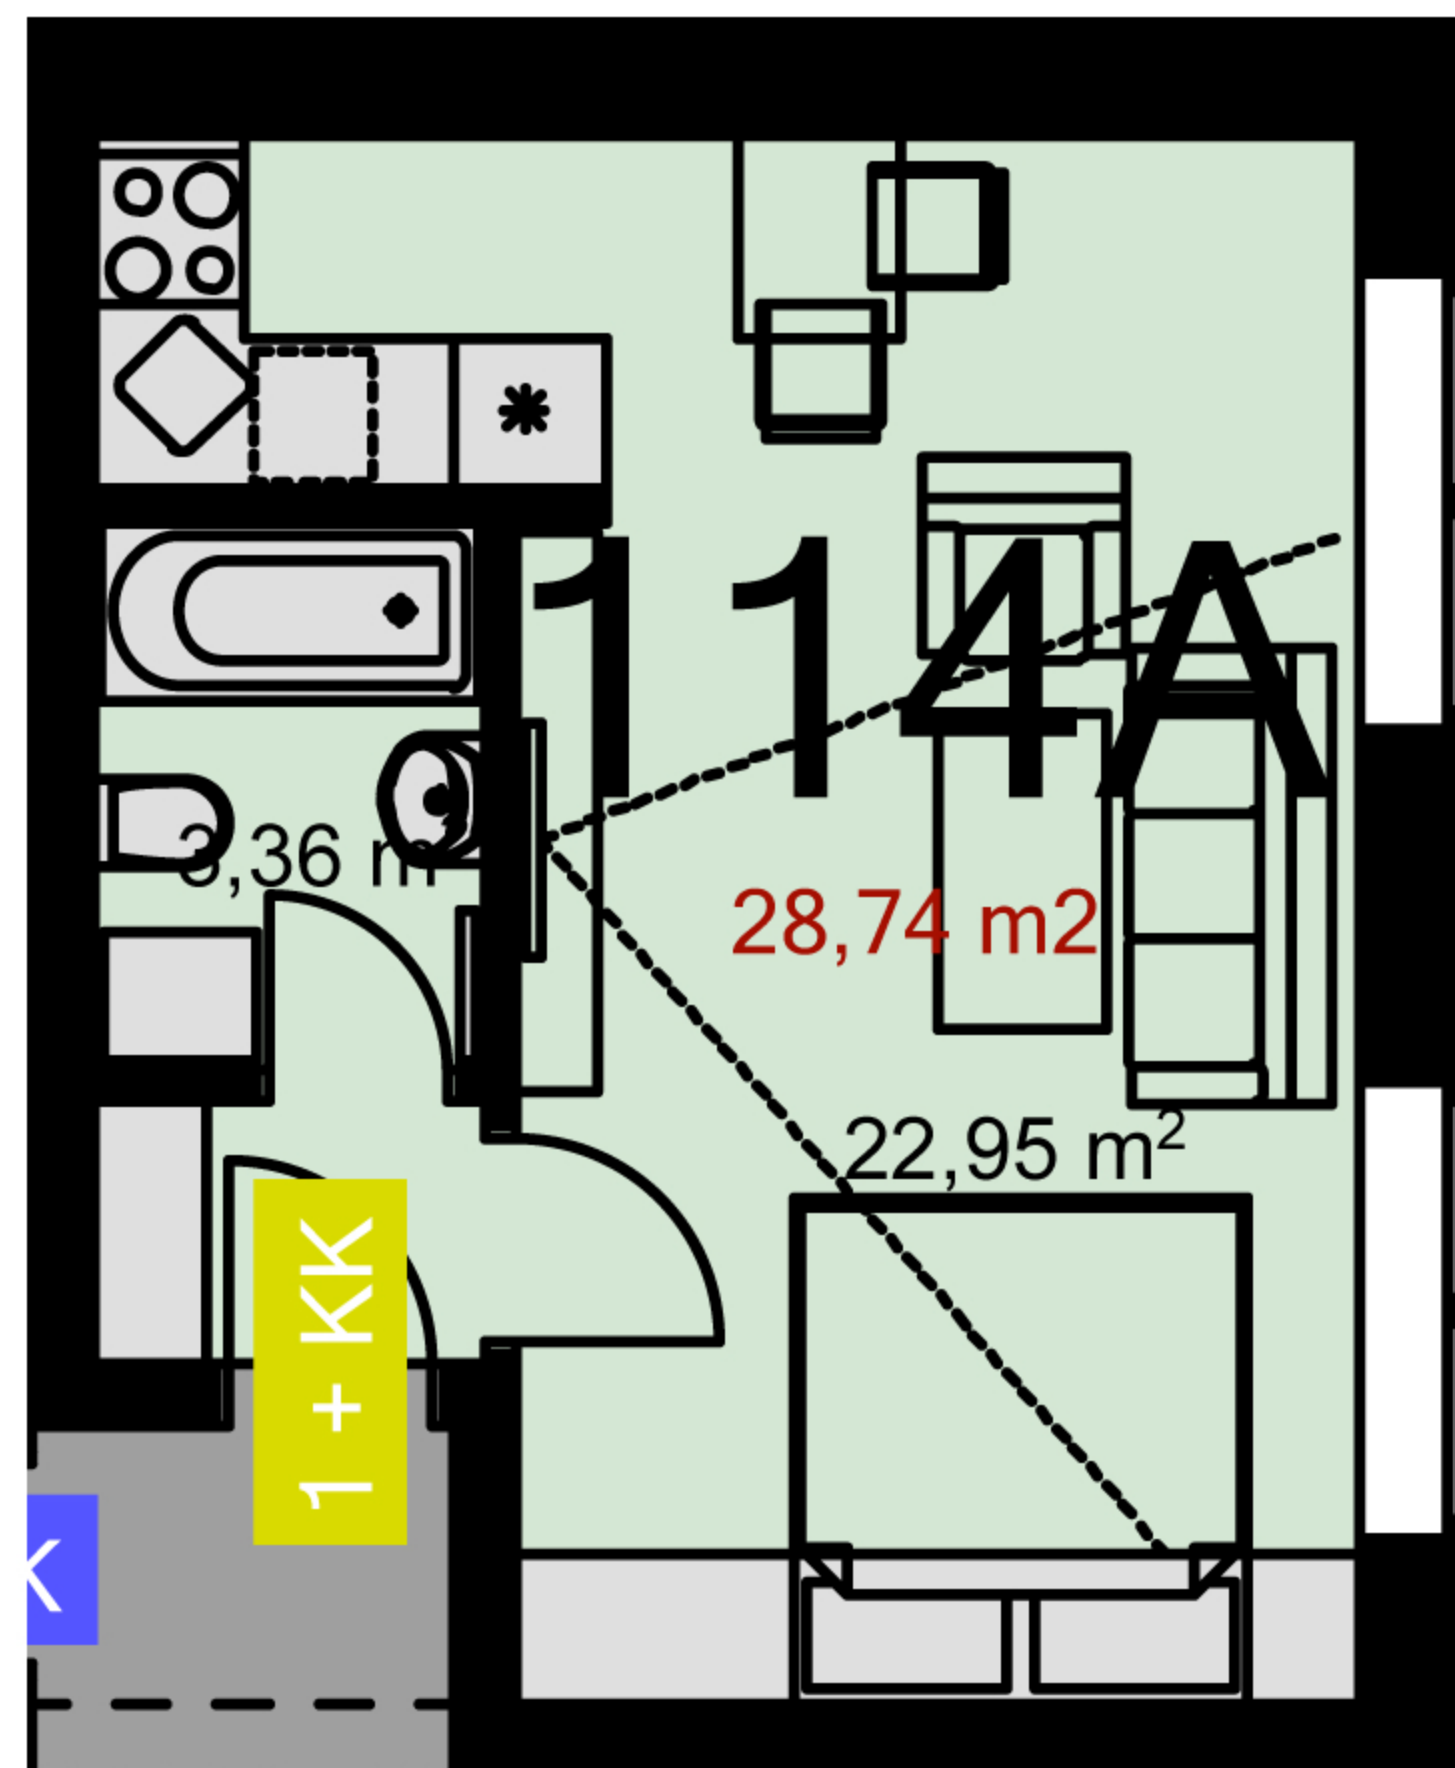

114A	1+KK	m ²
Chodba	-	
Koupelna + wc	3,36	
Obytný prostor + KK	22,95	
Ložnice	-	
Užitná plocha	26,31	
Celková plocha	28,74	
Lodžie	-	

Uvedené míry jsou pouze orientační. Zařízení bytu mimo sanitárních předmětů je ilustrativní a není součástí dodávky.
Developer si vyhrazuje právo na změnu.
Celková plocha je plocha dle NV č. 366/2013