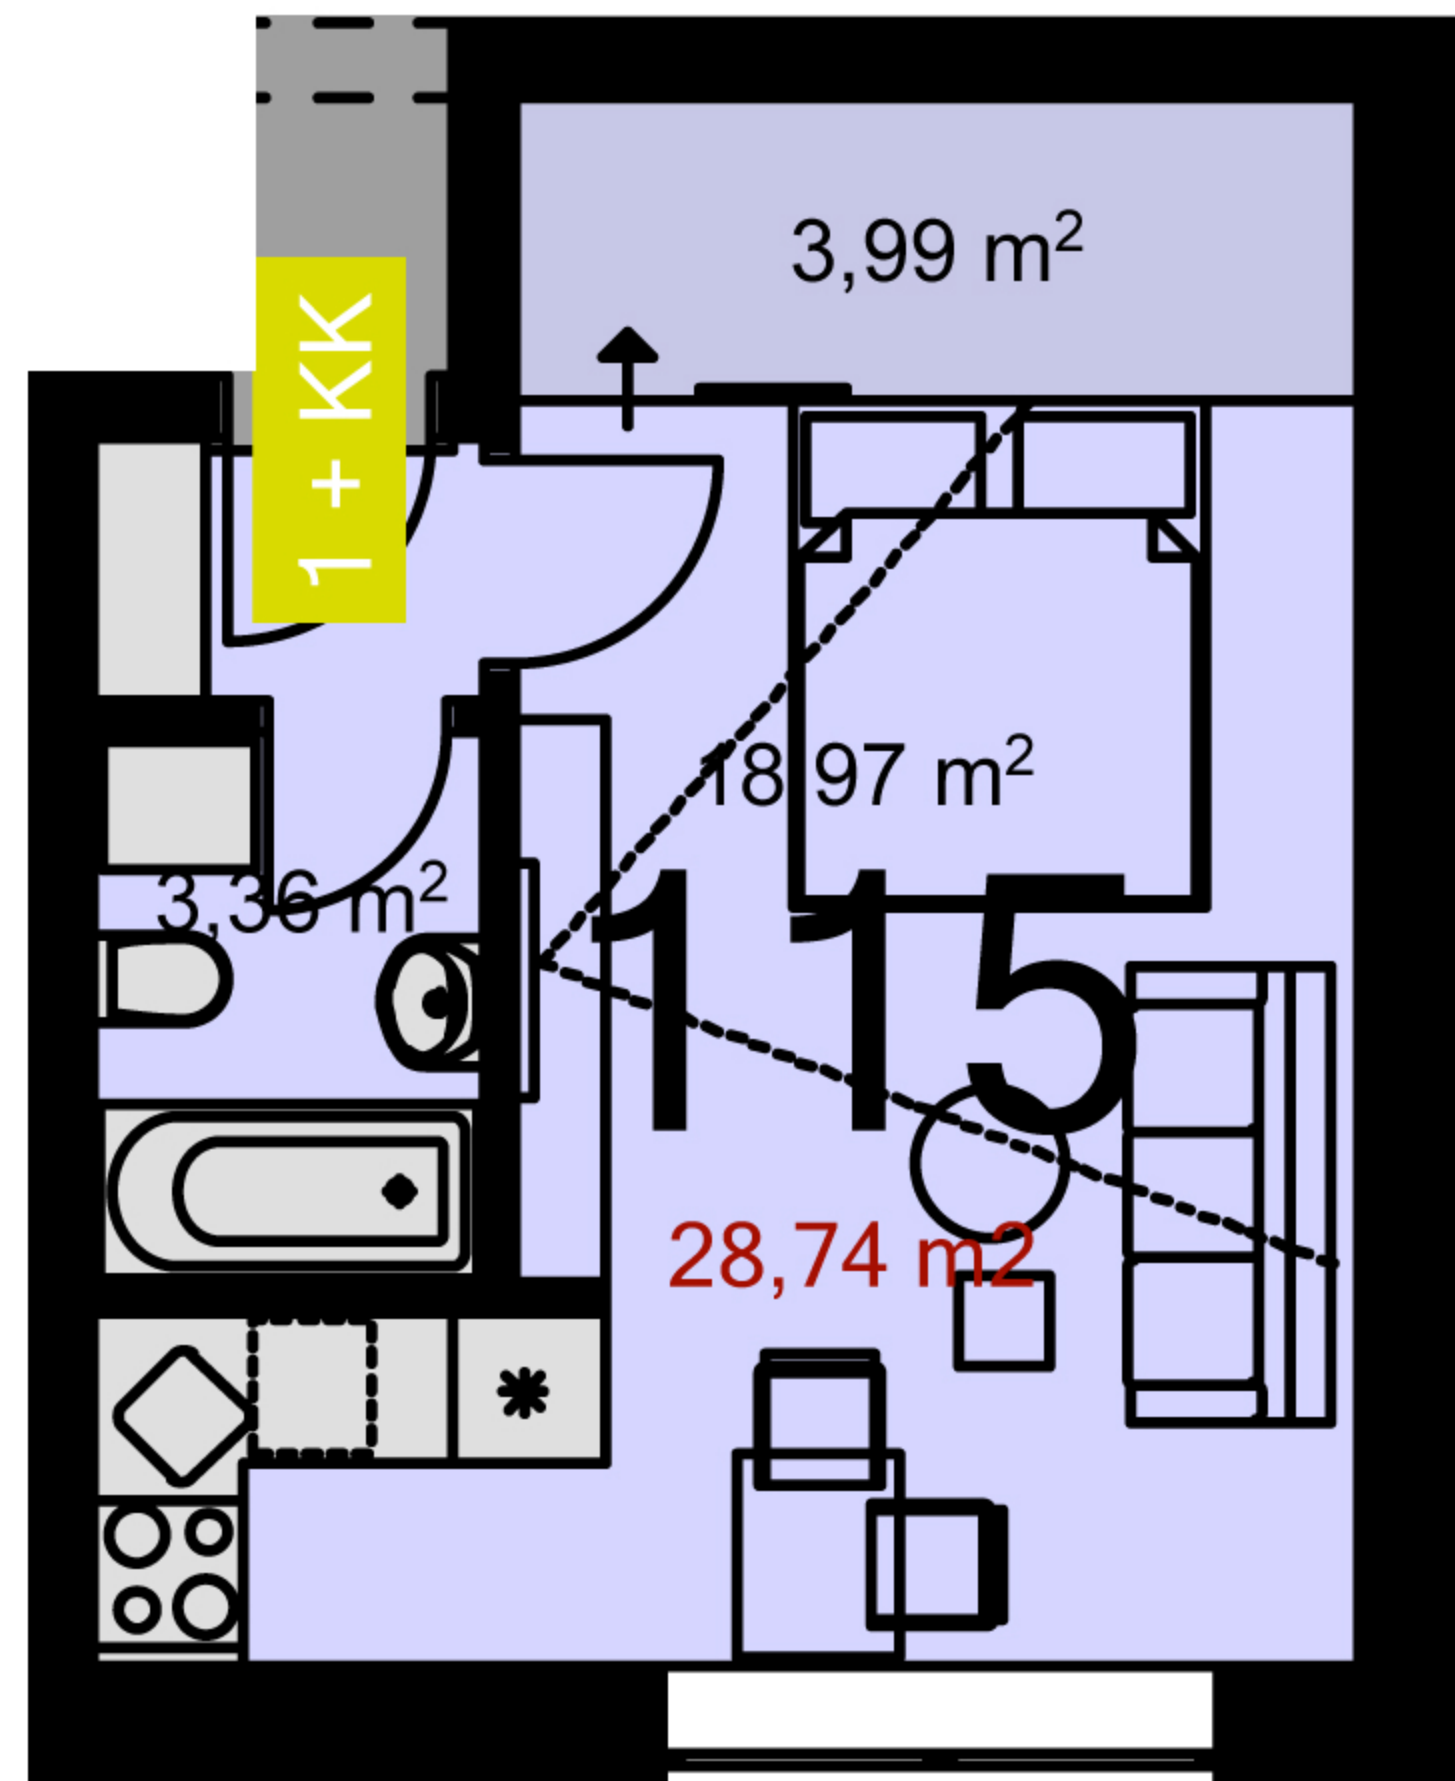

**115**    **1+KK**    m<sup>2</sup>

Chodba -

Koupelna + wc 3,36

Obytný prostor + KK 22,96

Ložnice -

Užitná plocha 26,32

Celková plocha 28,74

Lodžie -

Uvedené míry jsou pouze orientační. Zařízení bytu mimo sanitárních předmětů je ilustrativní a není součástí dodávky.  
Developer si vyhrazuje právo na změnu.  
Celková plocha je plocha dle NV č. 366/2013