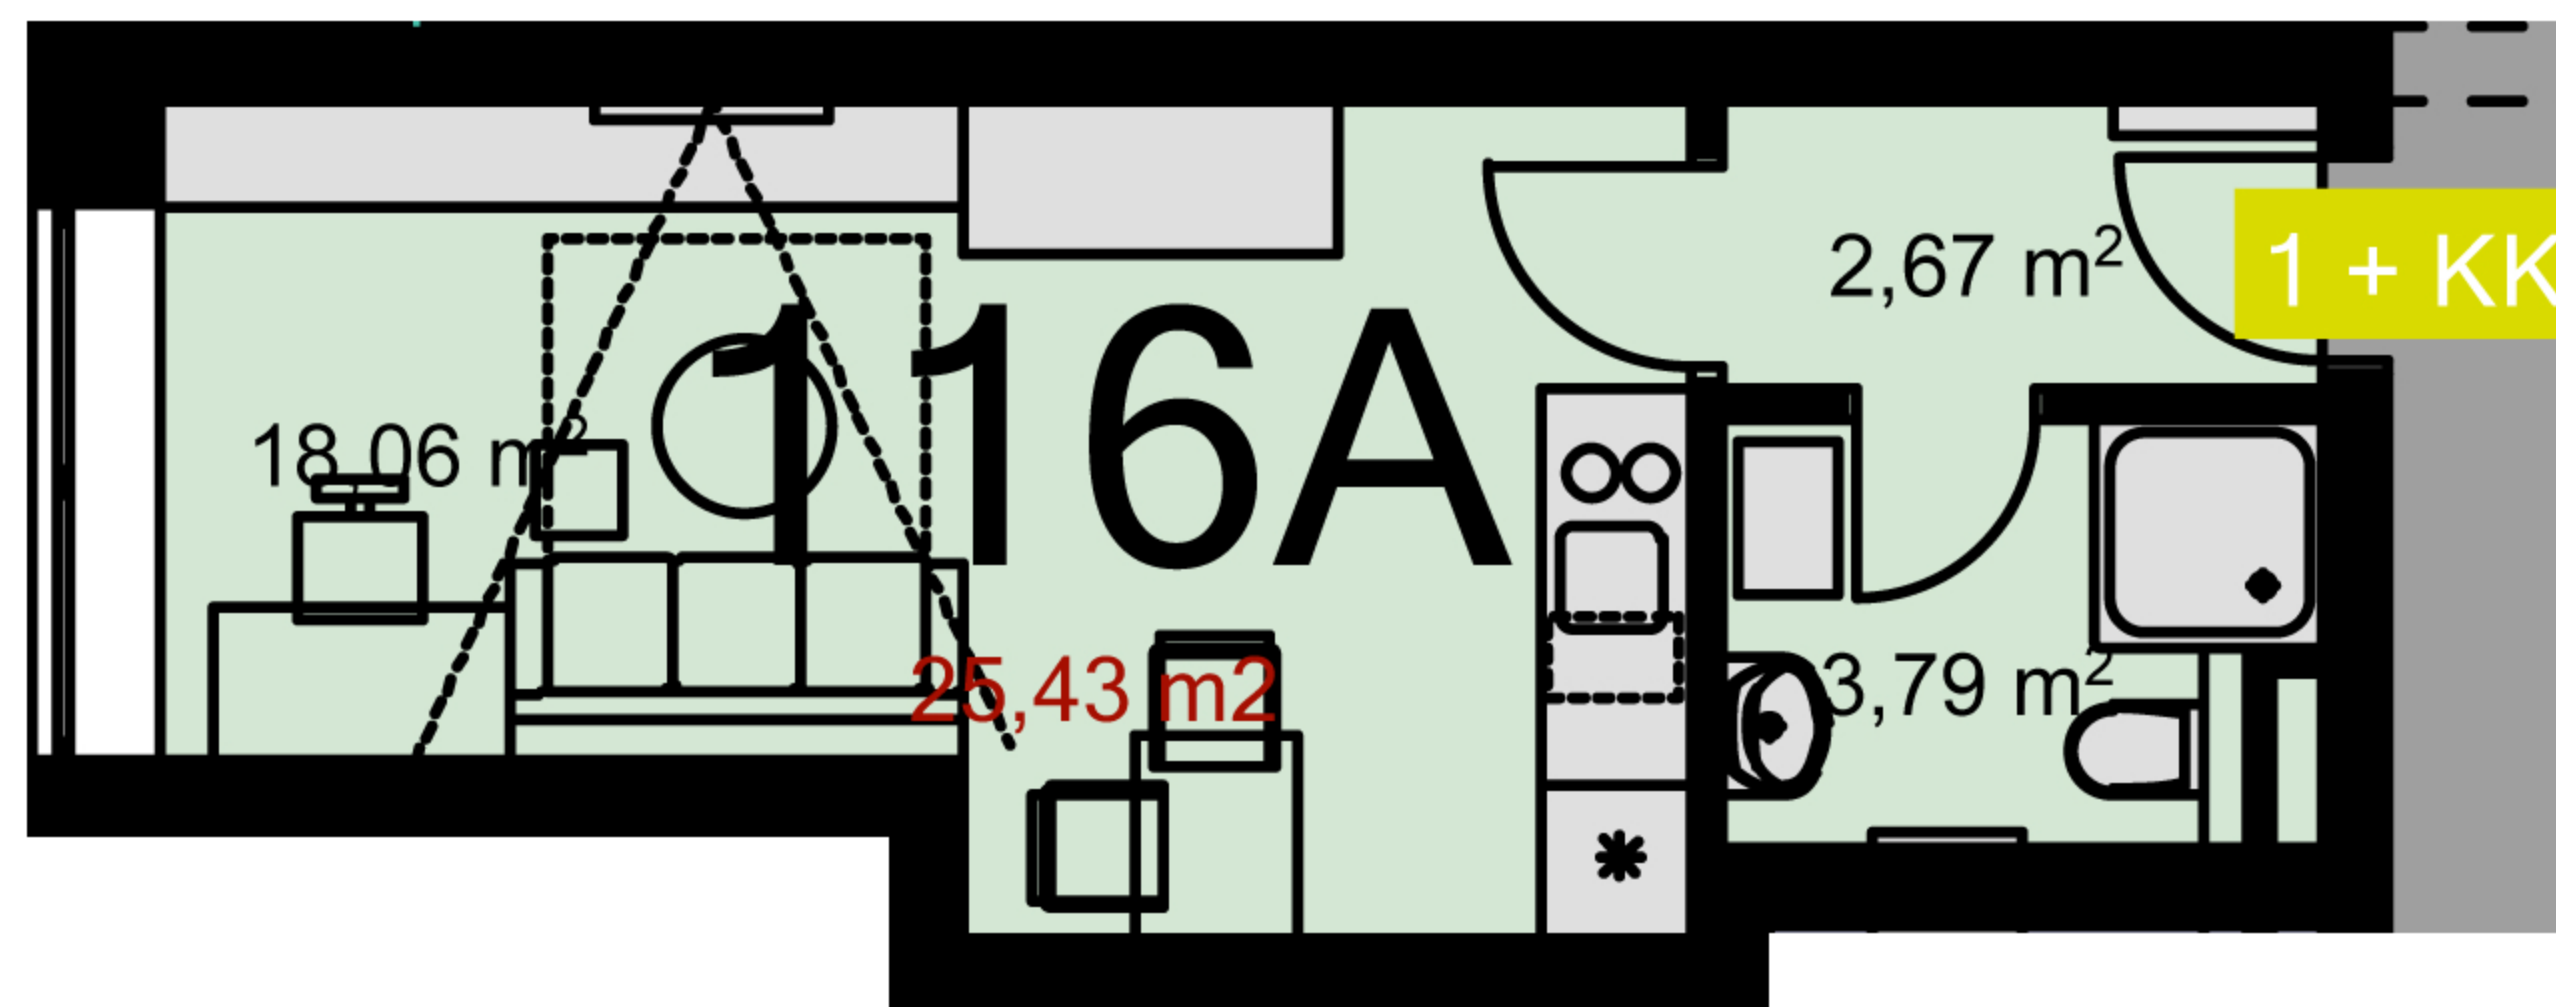

116A **1+KK** m²

Chodba 2,67

Koupelna + wc 3,79

Obytný prostor + KK 18,06

Ložnice -

Užitná plocha 24,54

Celková plocha 25,43

Lodžie -

Uvedené míry jsou pouze orientační. Zařízení bytu mimo sanitárních předmětů je ilustrativní a není součástí dodávky.
Developer si vyhrazuje právo na změnu.
Celková plocha je plocha dle NV č. 366/2013