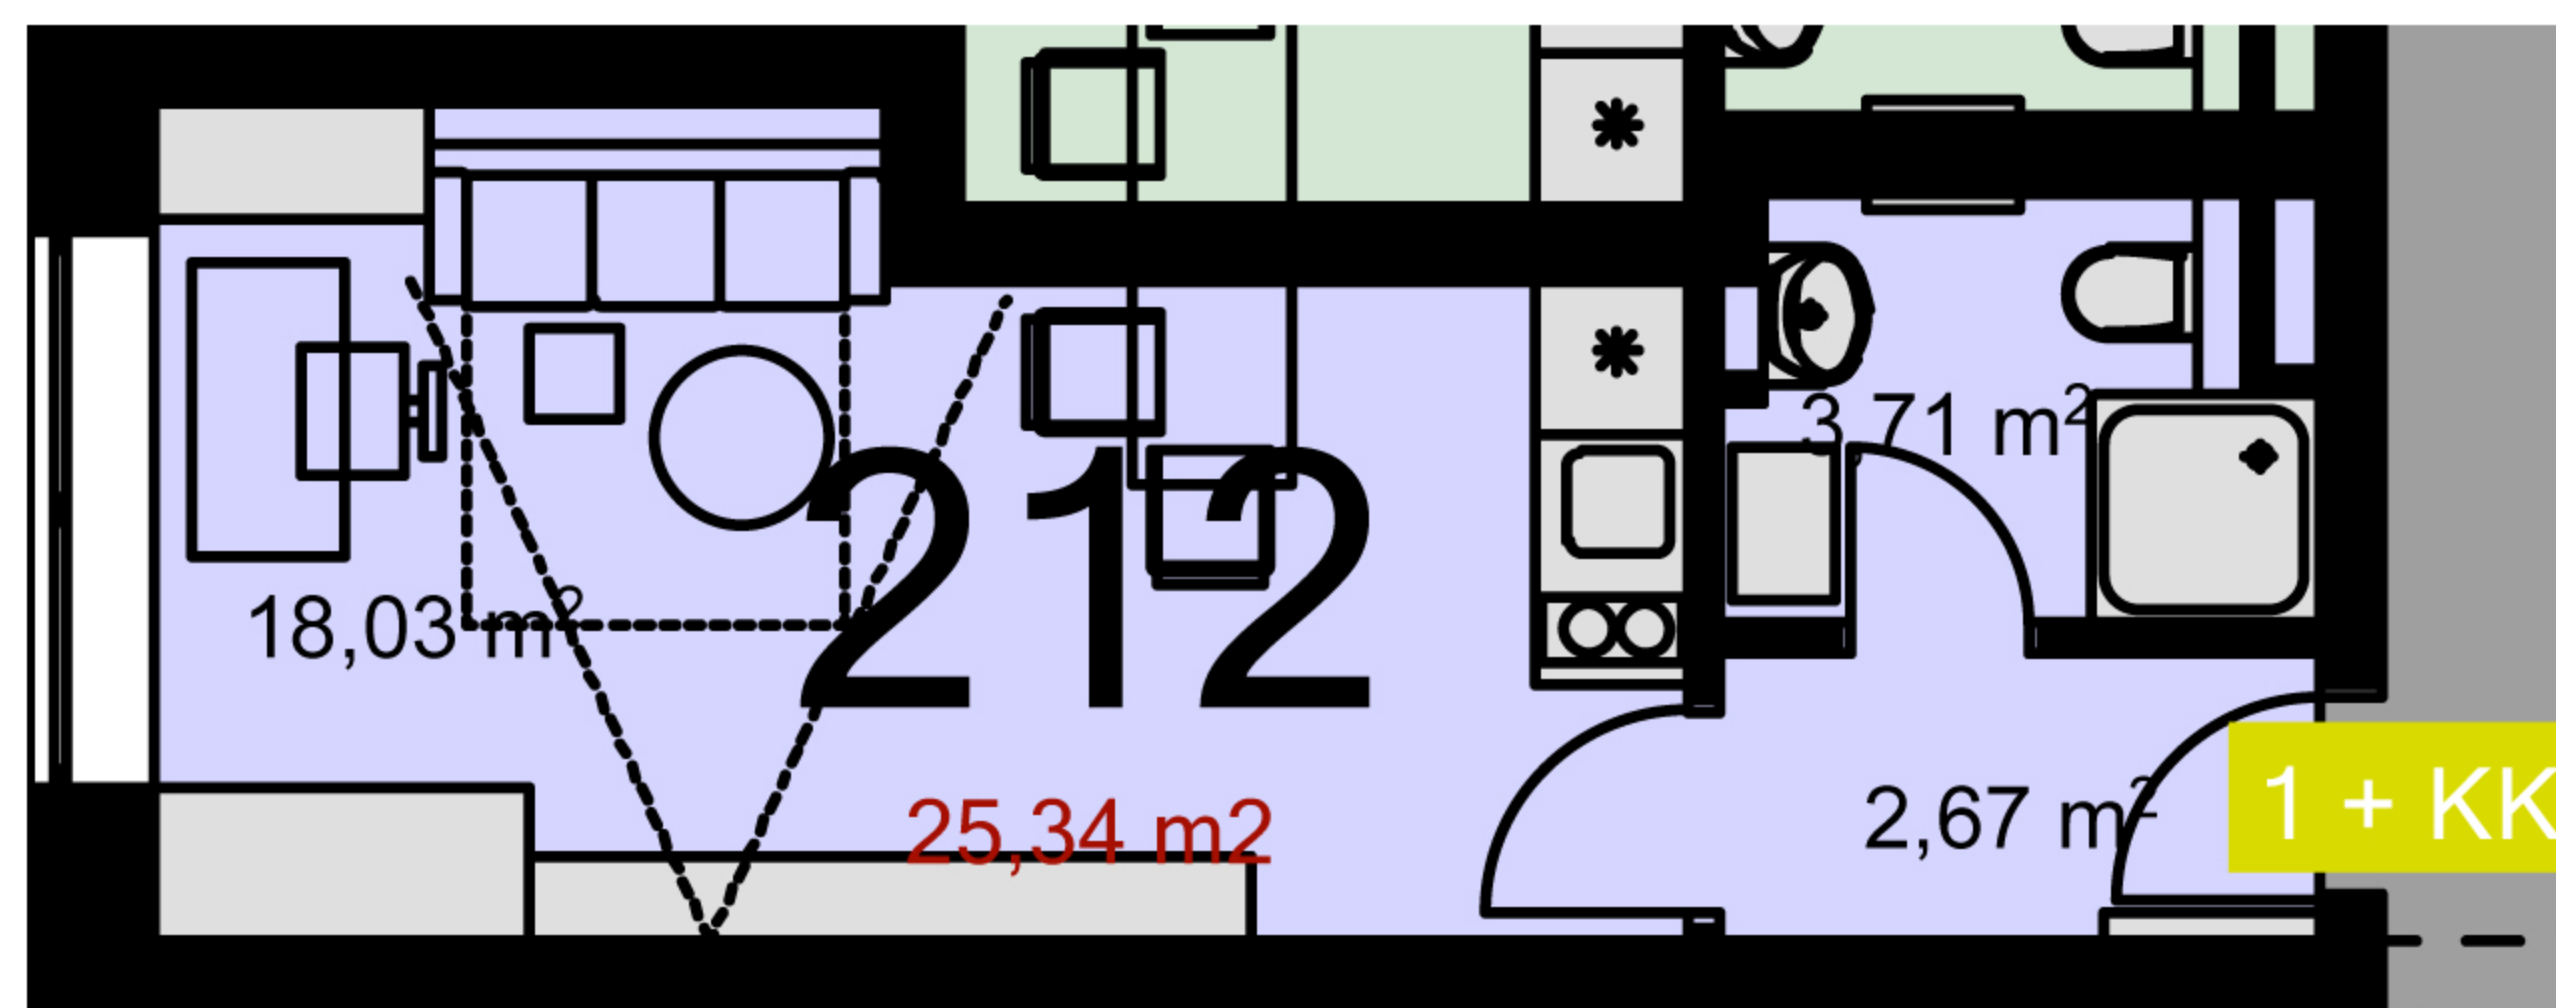

212	1+KK	m ²
Chodba	2,67	
Koupelna + wc	3,71	
Obytný prostor + KK	18,03	
Ložnice	-	
Užitná plocha	24,41	
Celková plocha	25,34	
Lodžie	-	

Uvedené míry jsou pouze orientační. Zařízení bytu mimo sanitárních předmětů je ilustrativní a není součástí dodávky.
Developer si vyhrazuje právo na změnu.
Celková plocha je plocha dle NV č. 366/2013