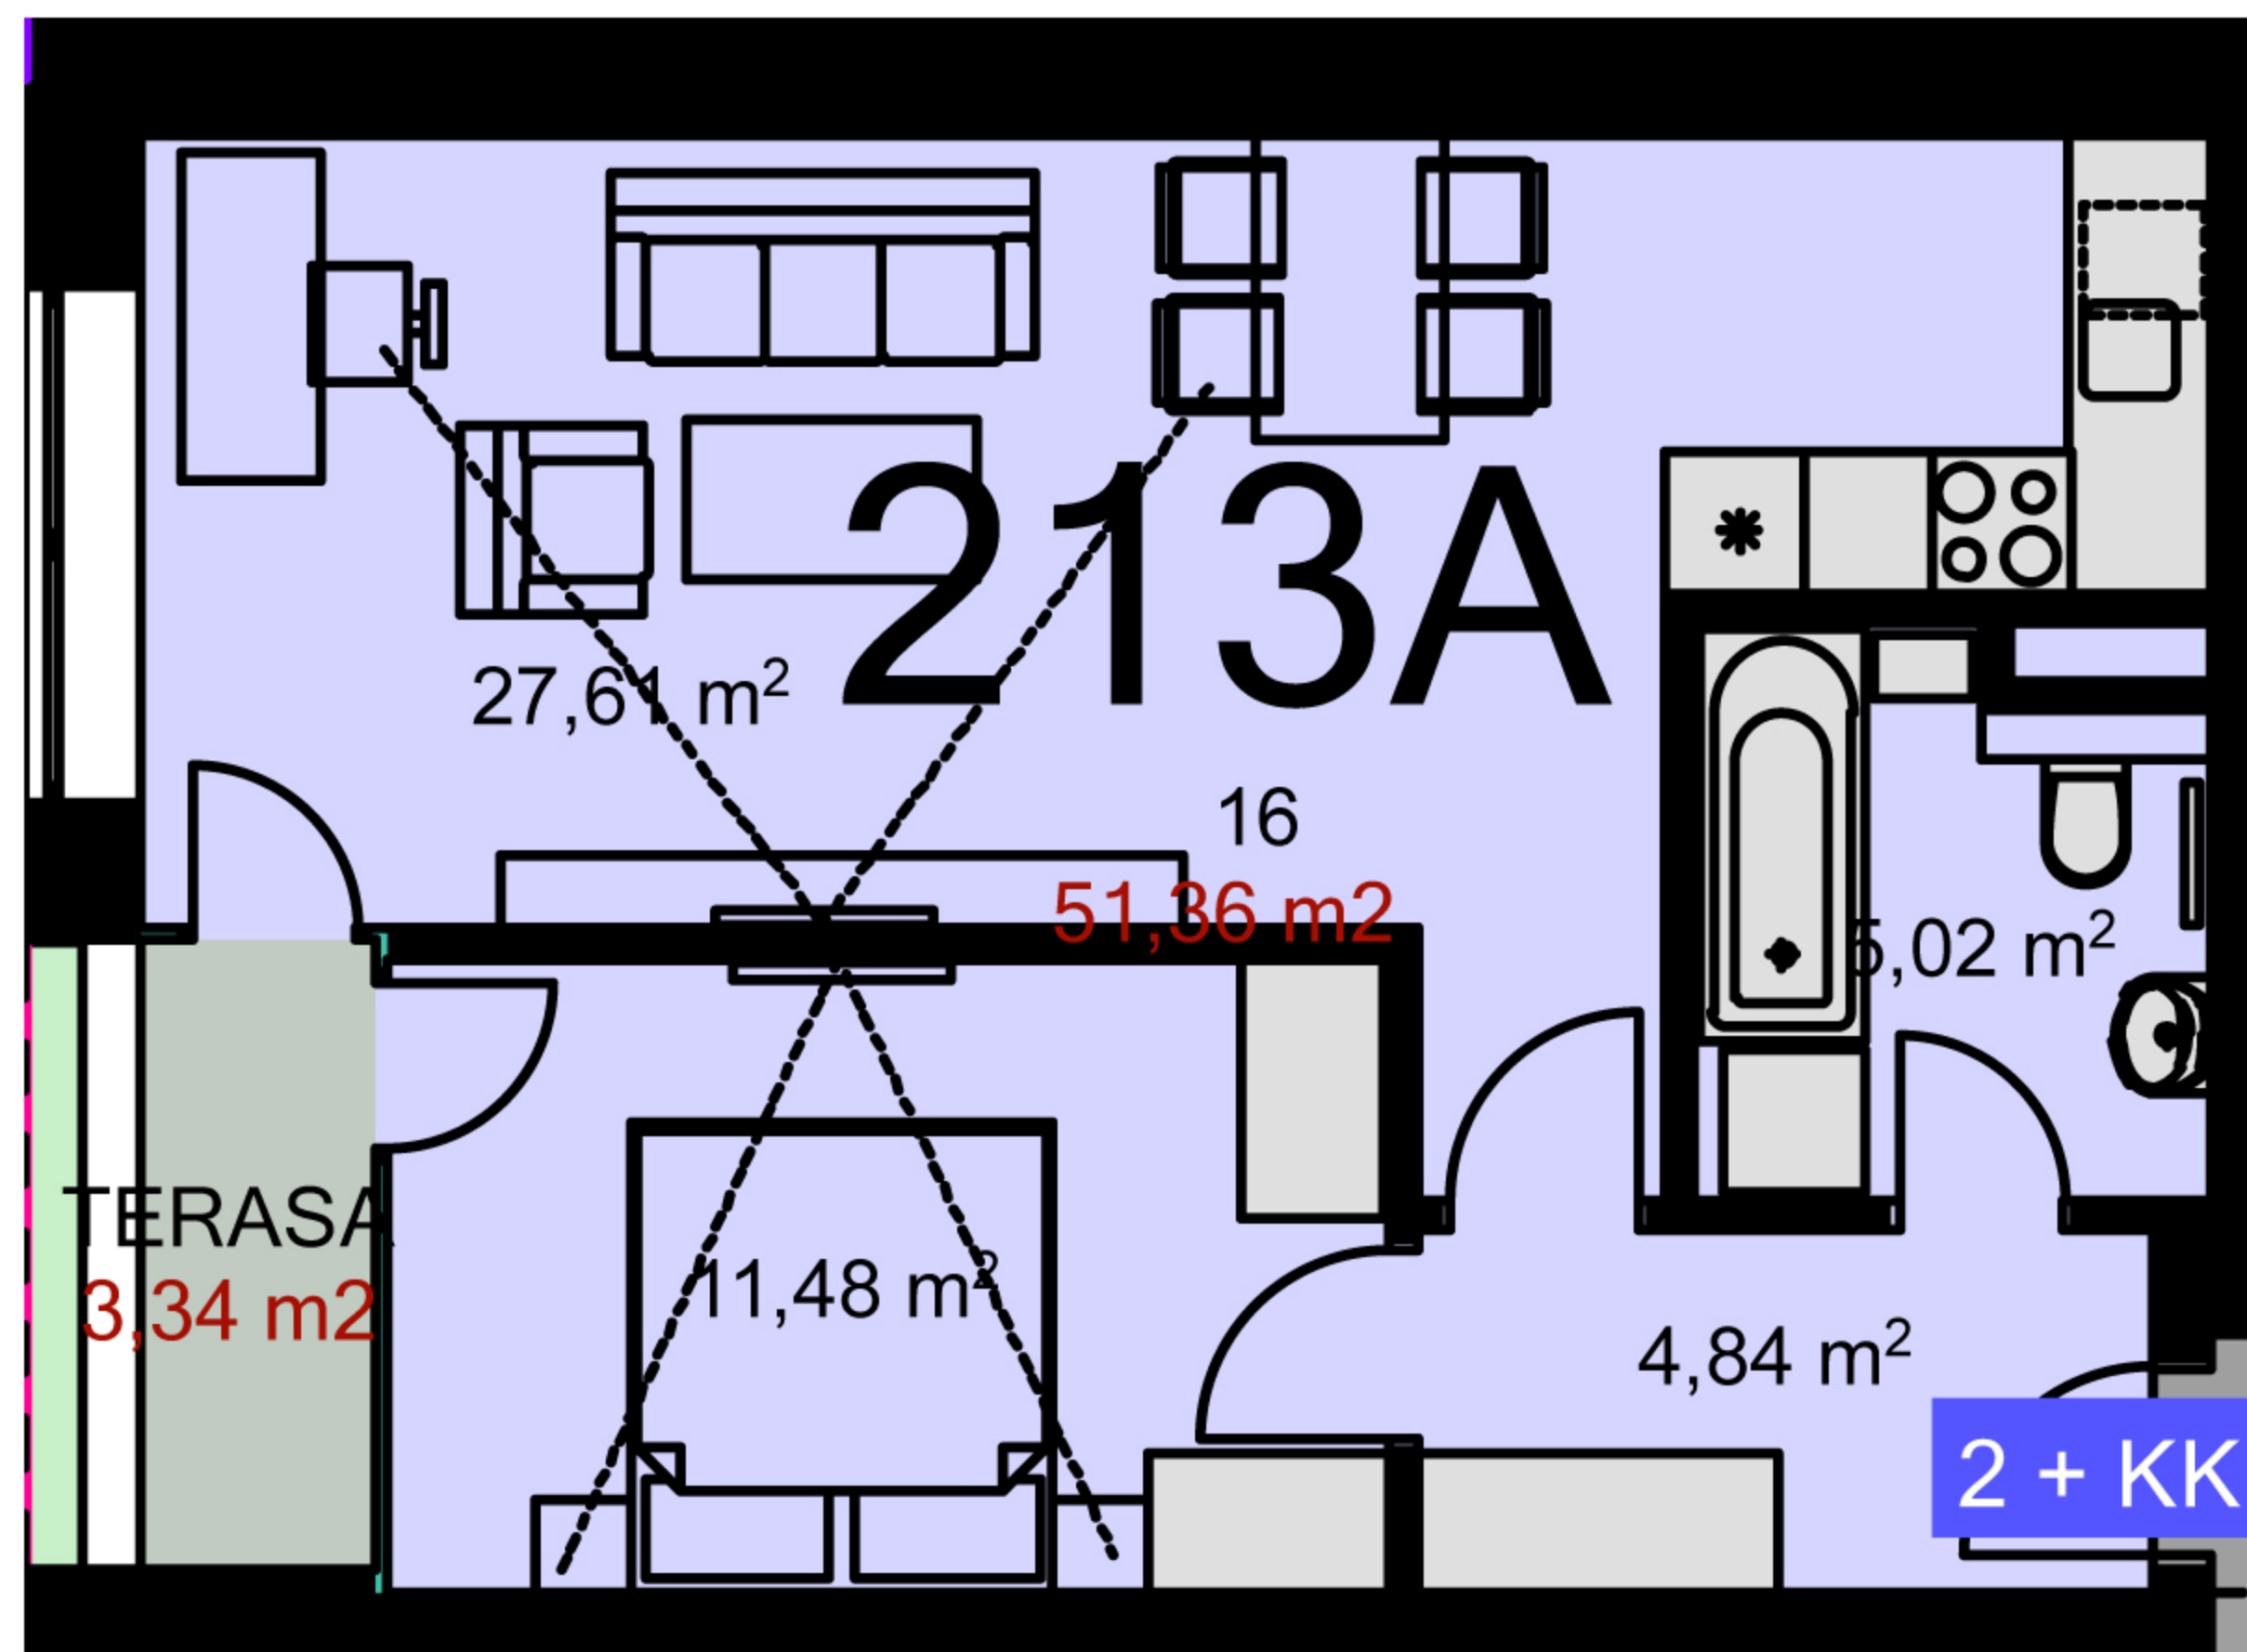

| | | |
|---------------------|-------------|----------------|
| 213A | 2+KK | m ² |
| Chodba | | 4,84 |
| Koupelna + wc | | 5,02 |
| Obytný prostor + KK | | 27,61 |
| Ložnice | | 11,48 |
| Užitná plocha | | 48,95 |
| Celková plocha | | 51,36 |
| Lodžie | | 3,34 |

Uvedené míry jsou pouze orientační. Zařízení bytu mimo sanitárních předmětů je ilustrativní a není součástí dodávky.
Developer si vyhrazuje právo na změnu.
Celková plocha je plocha dle NV č. 366/2013