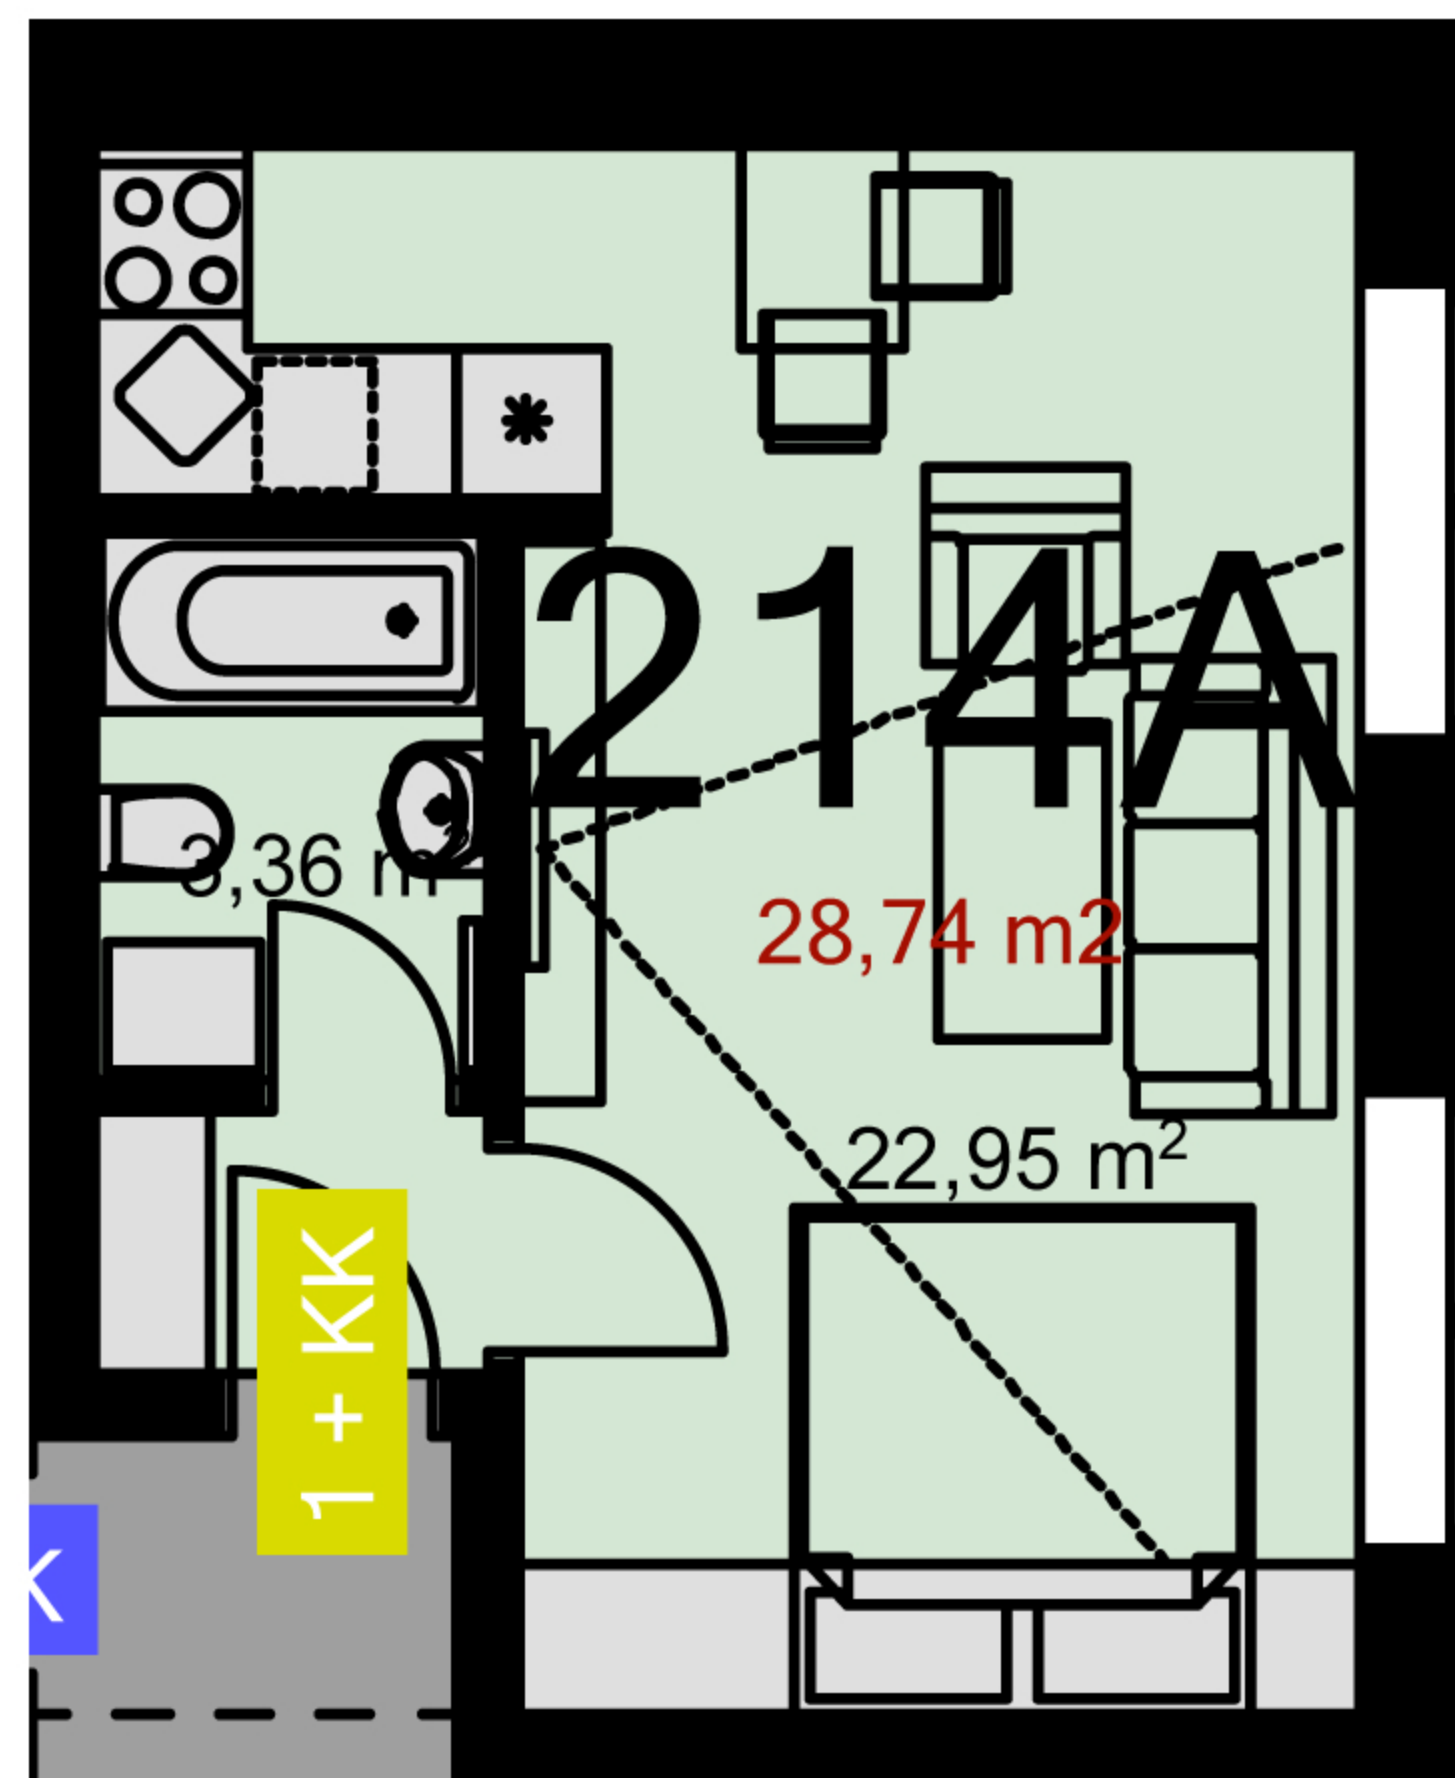

214A	1+KK	m ²
Chodba	-	
Koupelna + wc	3,36	
Obytný prostor + KK	22,95	
Ložnice	-	
Užitná plocha	26,31	
Celková plocha	28,74	
Lodžie	-	

Uvedené míry jsou pouze orientační. Zařízení bytu mimo sanitárních předmětů je ilustrativní a není součástí dodávky.
Developer si vyhrazuje právo na změnu.
Celková plocha je plocha dle NV č. 366/2013