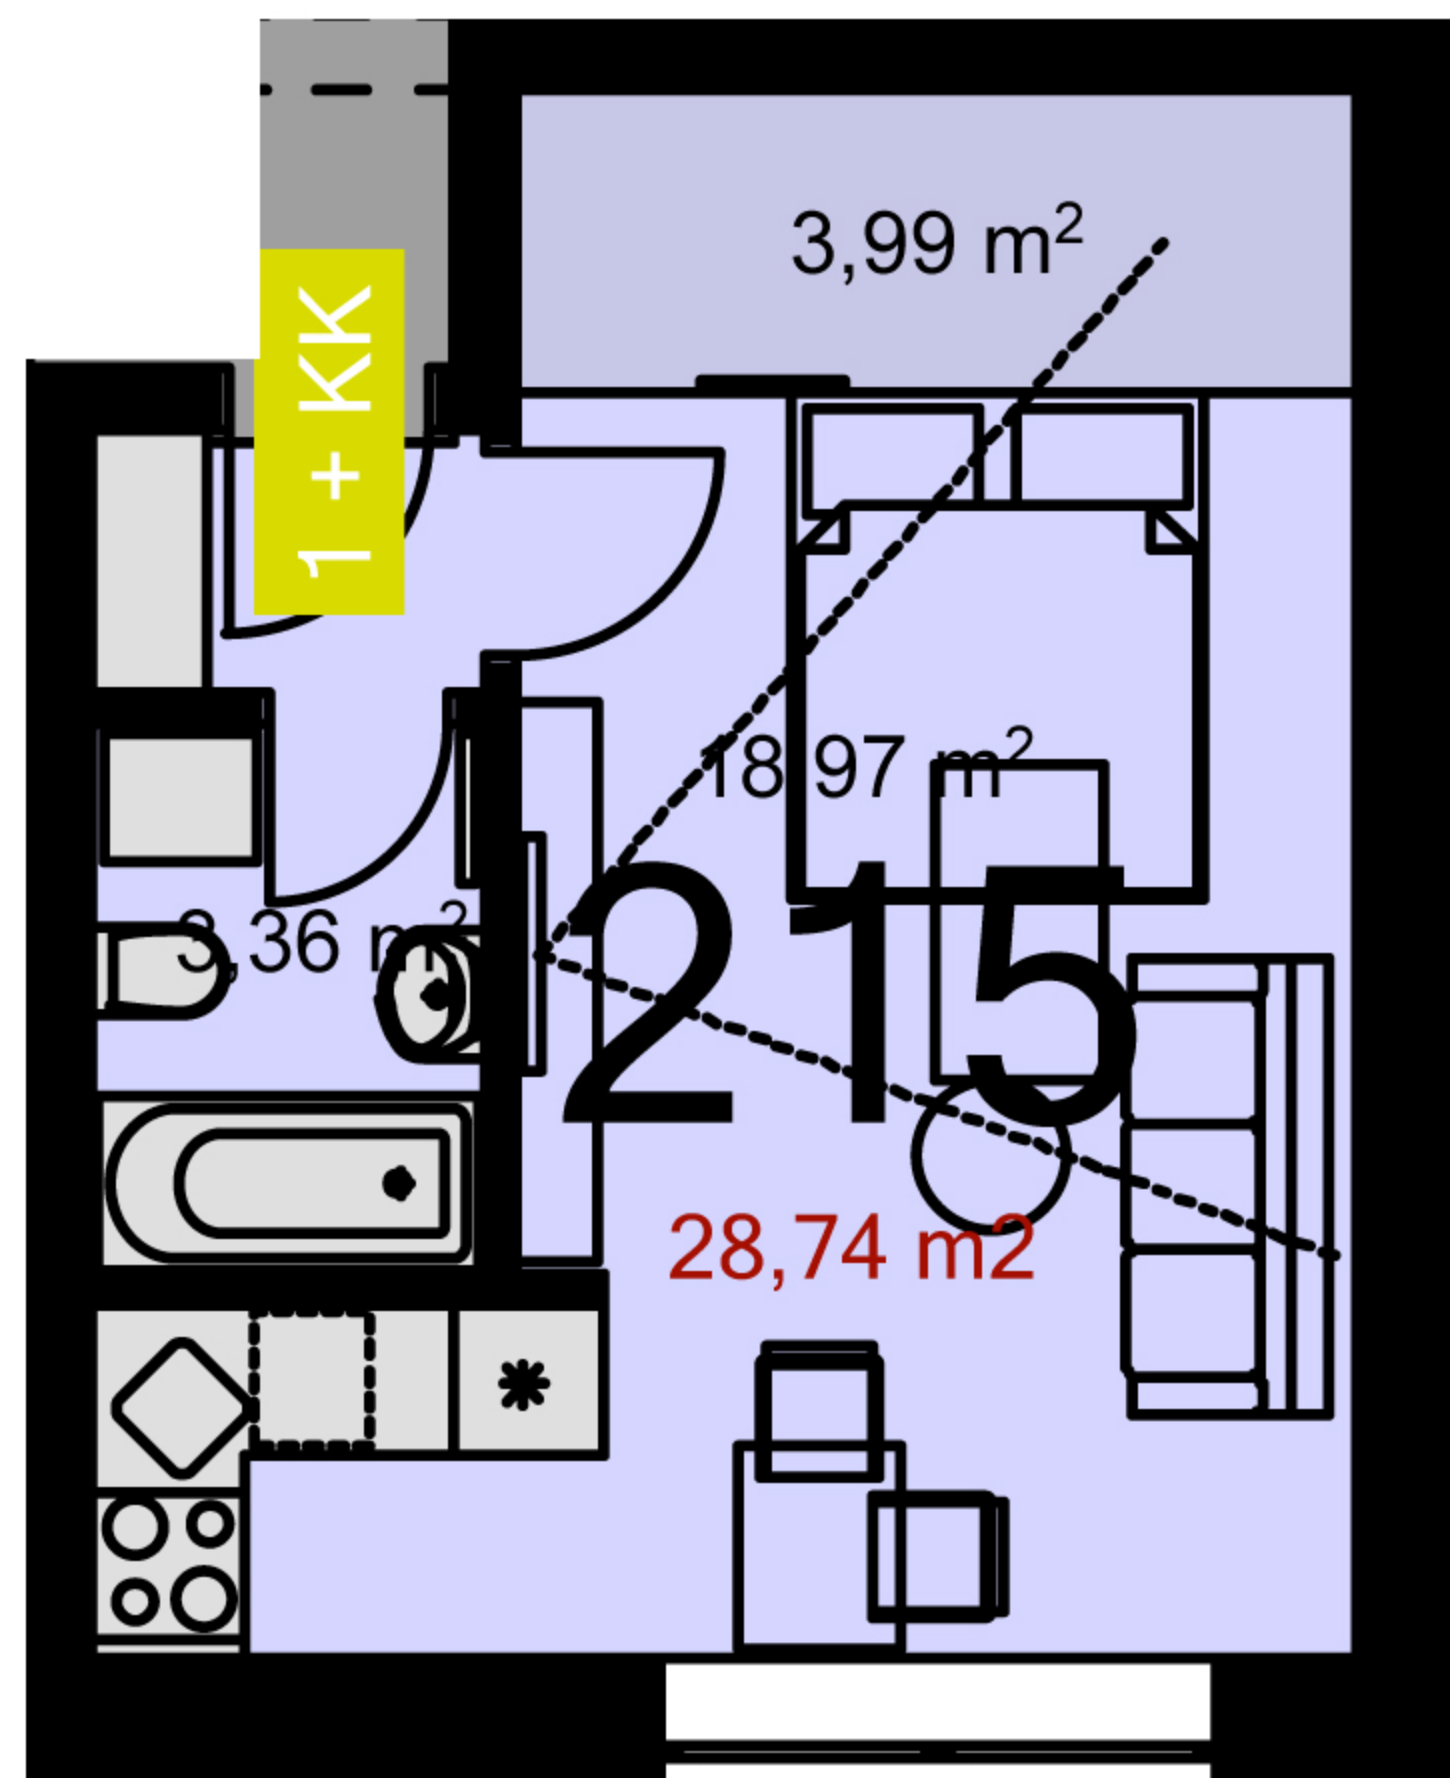

**215**    **1+KK**    m<sup>2</sup>

Chodba    -

Koupelna + wc    3,36

Obytný prostor + KK    22,96

Ložnice    -

Užitná plocha    26,32

Celková plocha    28,74

Lodžie    -

Uvedené míry jsou pouze orientační. Zařízení bytu mimo sanitárních předmětů je ilustrativní a není součástí dodávky.  
Developer si vyhrazuje právo na změnu.  
Celková plocha je plocha dle NV č. 366/2013