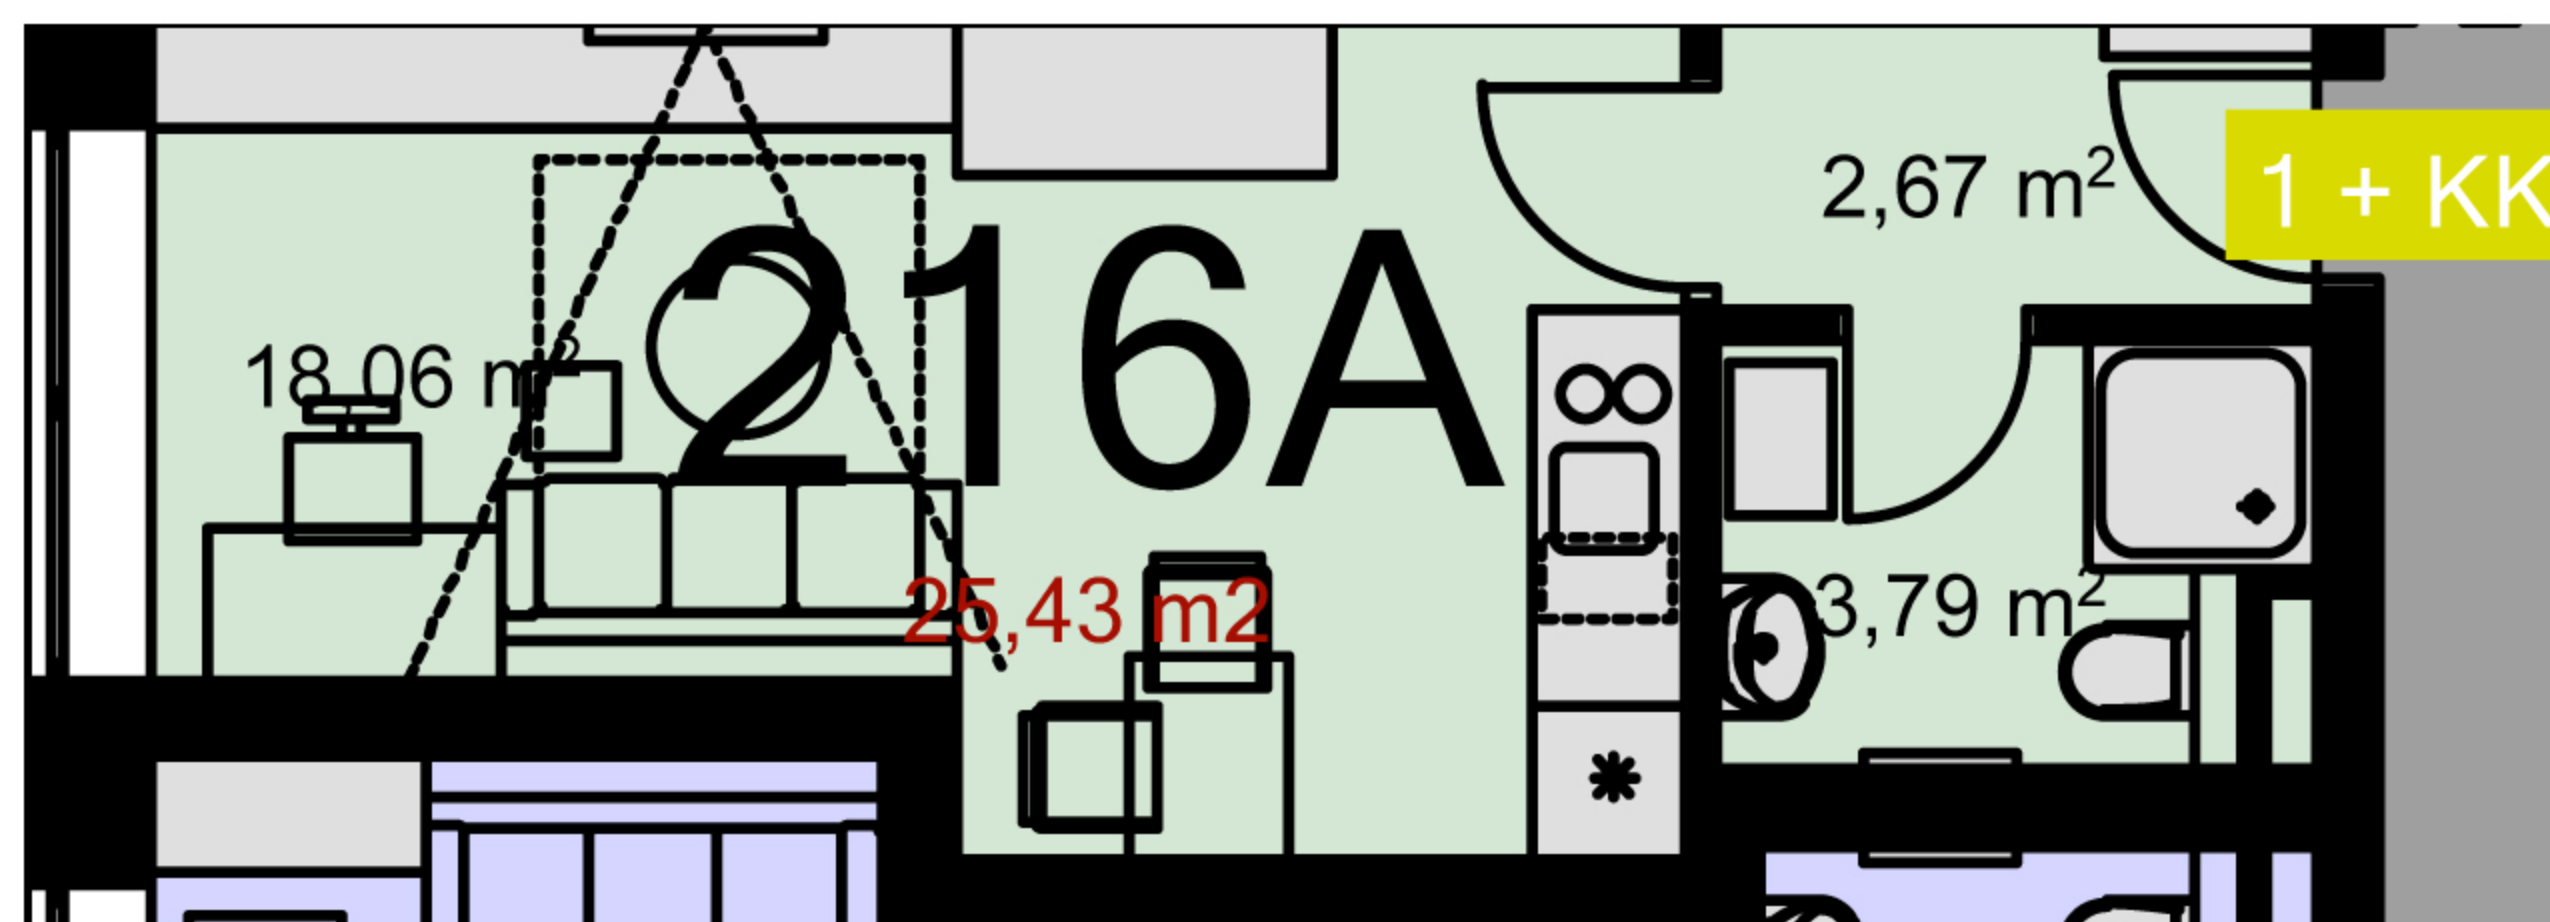

<b>216A</b>	<b>1+KK</b>	m <sup>2</sup>
Chodba	2,67	
Koupelna + wc	3,79	
Obytný prostor + KK	18,06	
Ložnice	-	
Užitná plocha	24,52	
Celková plocha	25,43	
Lodžie	-	

Uvedené míry jsou pouze orientační. Zařízení bytu mimo sanitárních předmětů je ilustrativní a není součástí dodávky.  
Developer si vyhrazuje právo na změnu.  
Celková plocha je plocha dle NV č. 366/2013