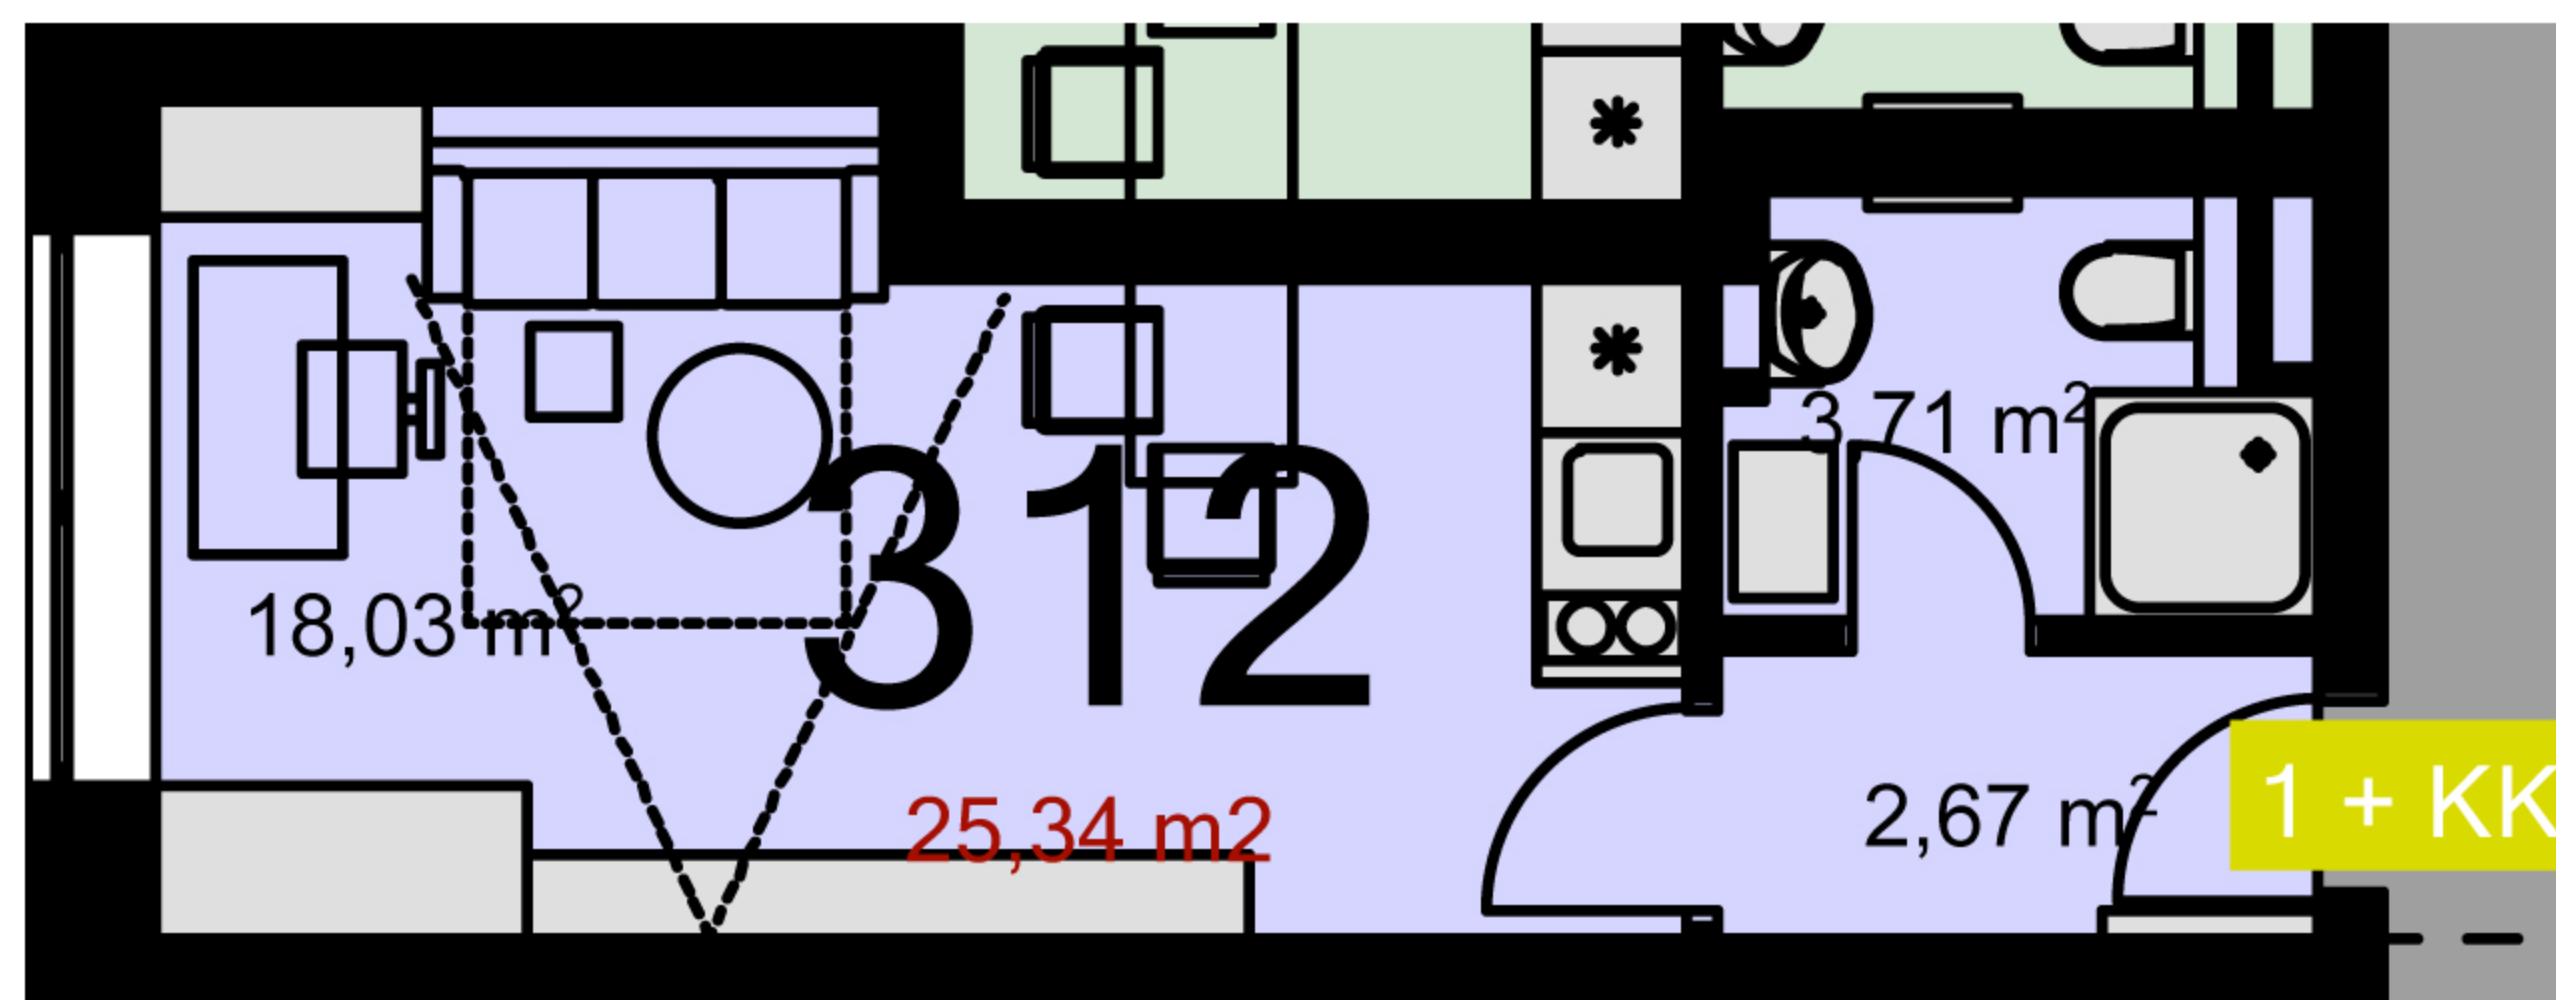

312	1+KK	m ²
Chodba	2,67	
Koupelna + wc	3,71	
Obytný prostor + KK	18,03	
Ložnice	-	
Užitná plocha	24,41	
Celková plocha	25,34	
Lodžie	-	

Uvedené míry jsou pouze orientační. Zařízení bytu mimo sanitárních předmětů je ilustrativní a není součástí dodávky.
Developer si vyhrazuje právo na změnu.
Celková plocha je plocha dle NV č. 366/2013