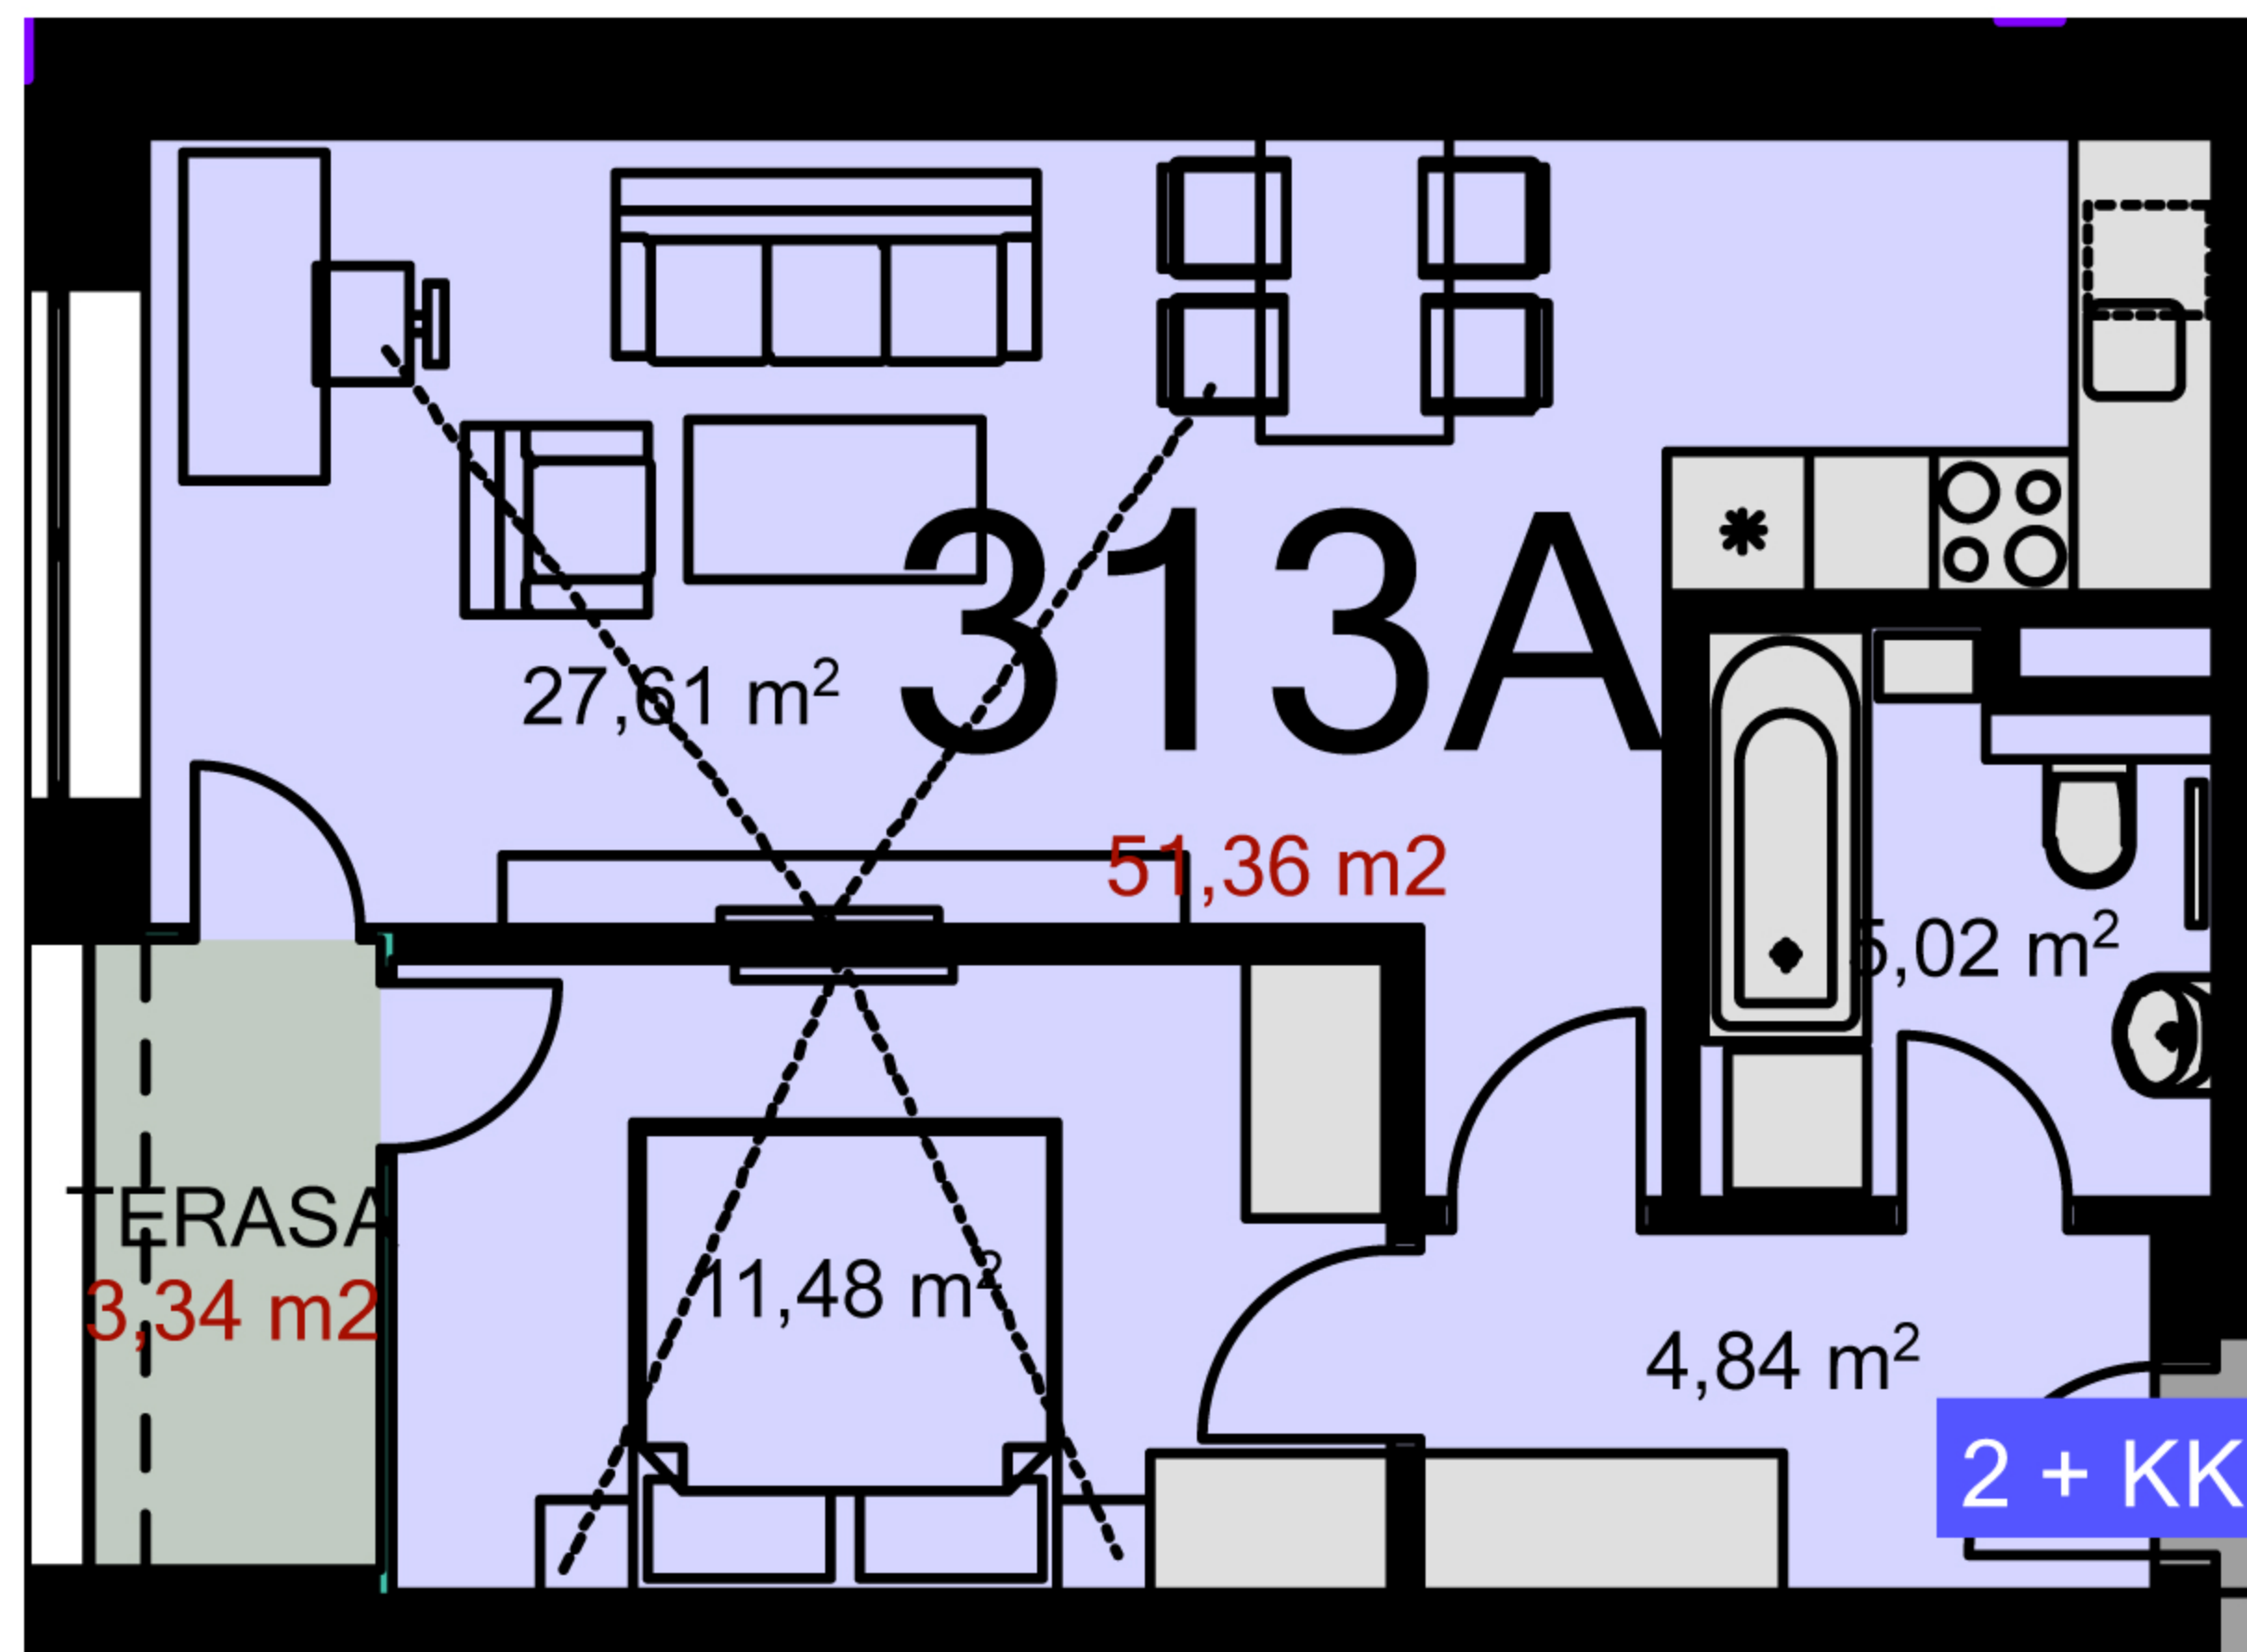

313A	2+KK	m ²
Chodba		4,84
Koupelna + wc		5,02
Obytný prostor + KK		27,61
Ložnice		11,48
Užitná plocha		48,95
Celková plocha		51,36
Lodžie		3,34

Uvedené míry jsou pouze orientační. Zařízení bytu mimo sanitárních předmětů je ilustrativní a není součástí dodávky.
Developer si vyhrazuje právo na změnu.
Celková plocha je plocha dle NV č. 366/2013