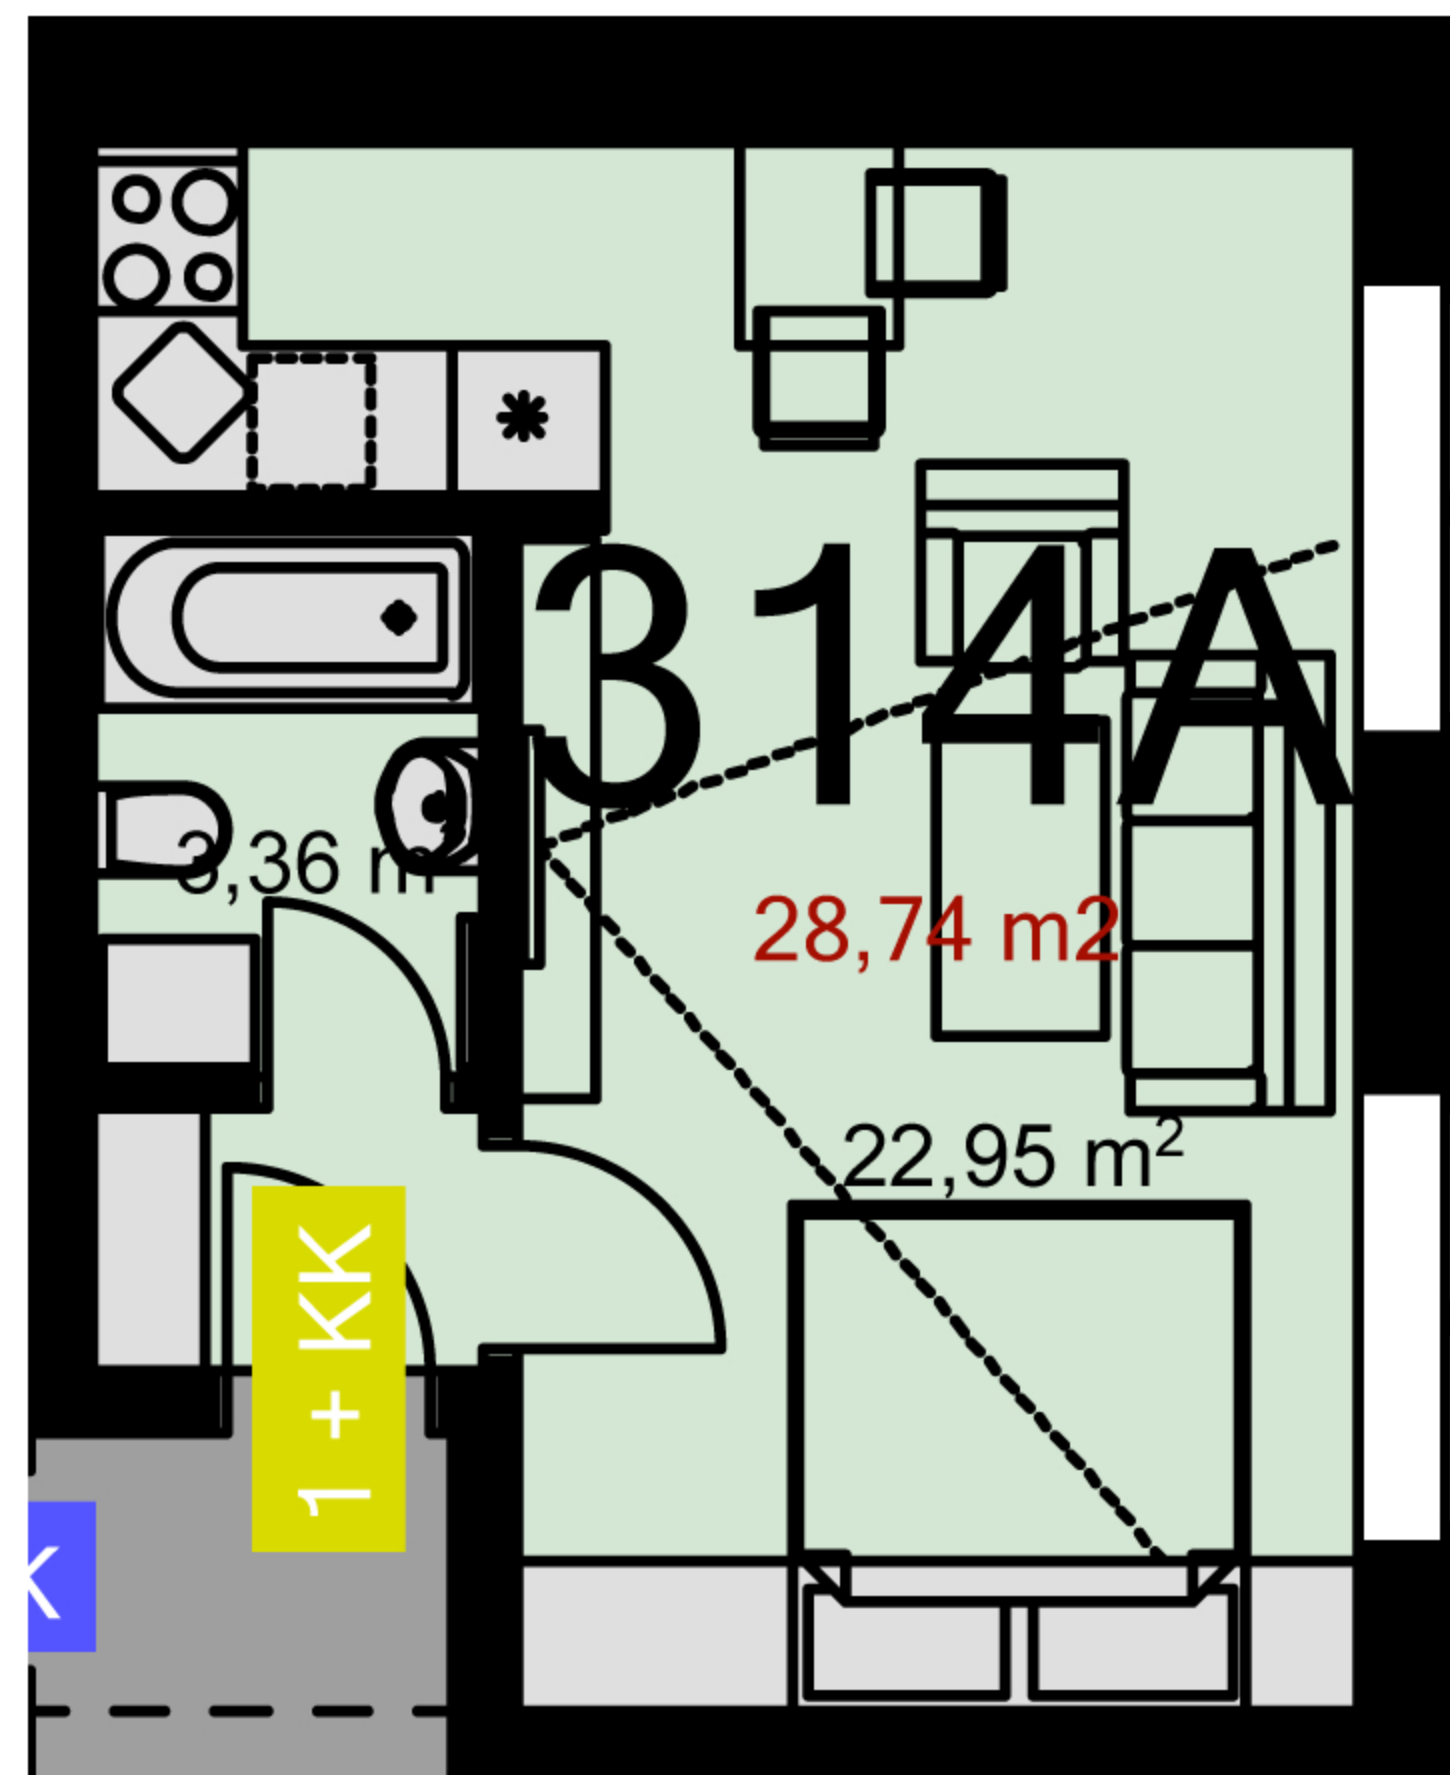

314A **1+KK** m²

Chodba -

Koupelna + wc 3,36

Obytný prostor + KK 22,95

Ložnice -

Užitná plocha 26,31

Celková plocha 28,74

Lodžie -

Uvedené míry jsou pouze orientační. Zařízení bytu mimo sanitárních předmětů je ilustrativní a není součástí dodávky.
Developer si vyhrazuje právo na změnu.
Celková plocha je plocha dle NV č. 366/2013