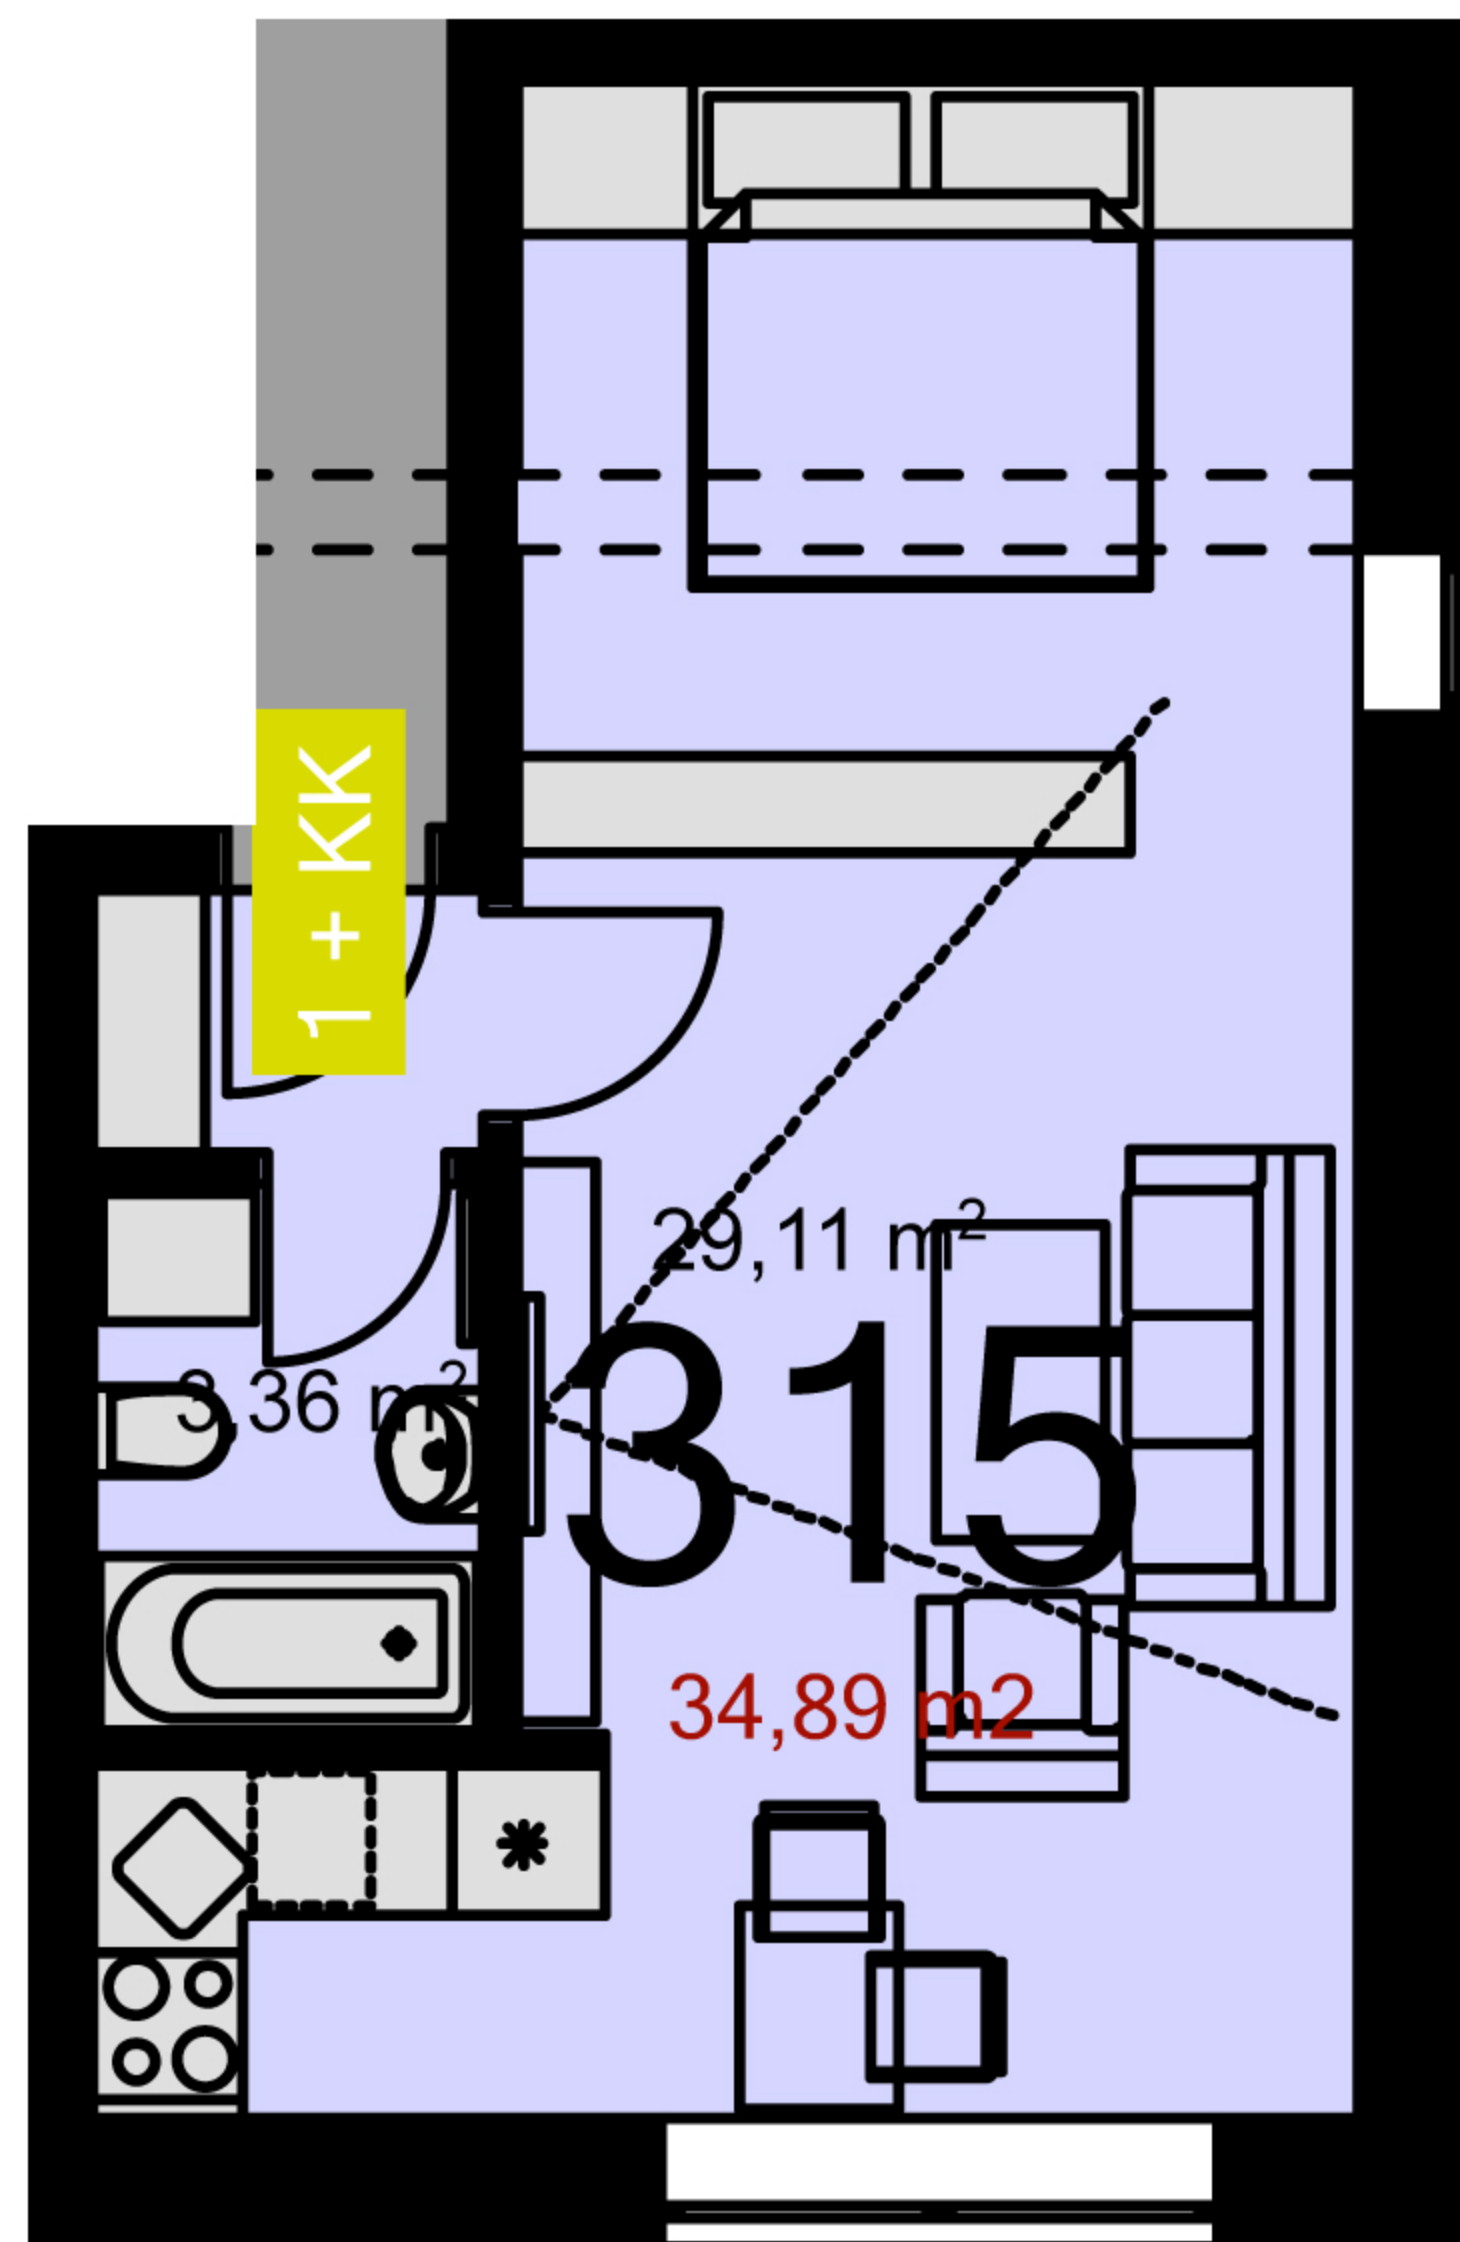

315 **1+KK** m²

Chodba -

Koupelna + wc 3,36

Obytný prostor + KK 29,11

Ložnice -

Užitná plocha 32,47

Celková plocha 34,89

Lodžie -

Uvedené míry jsou pouze orientační. Zařízení bytu mimo sanitárních předmětů je ilustrativní a není součástí dodávky.
Developer si vyhrazuje právo na změnu.
Celková plocha je plocha dle NV č. 366/2013