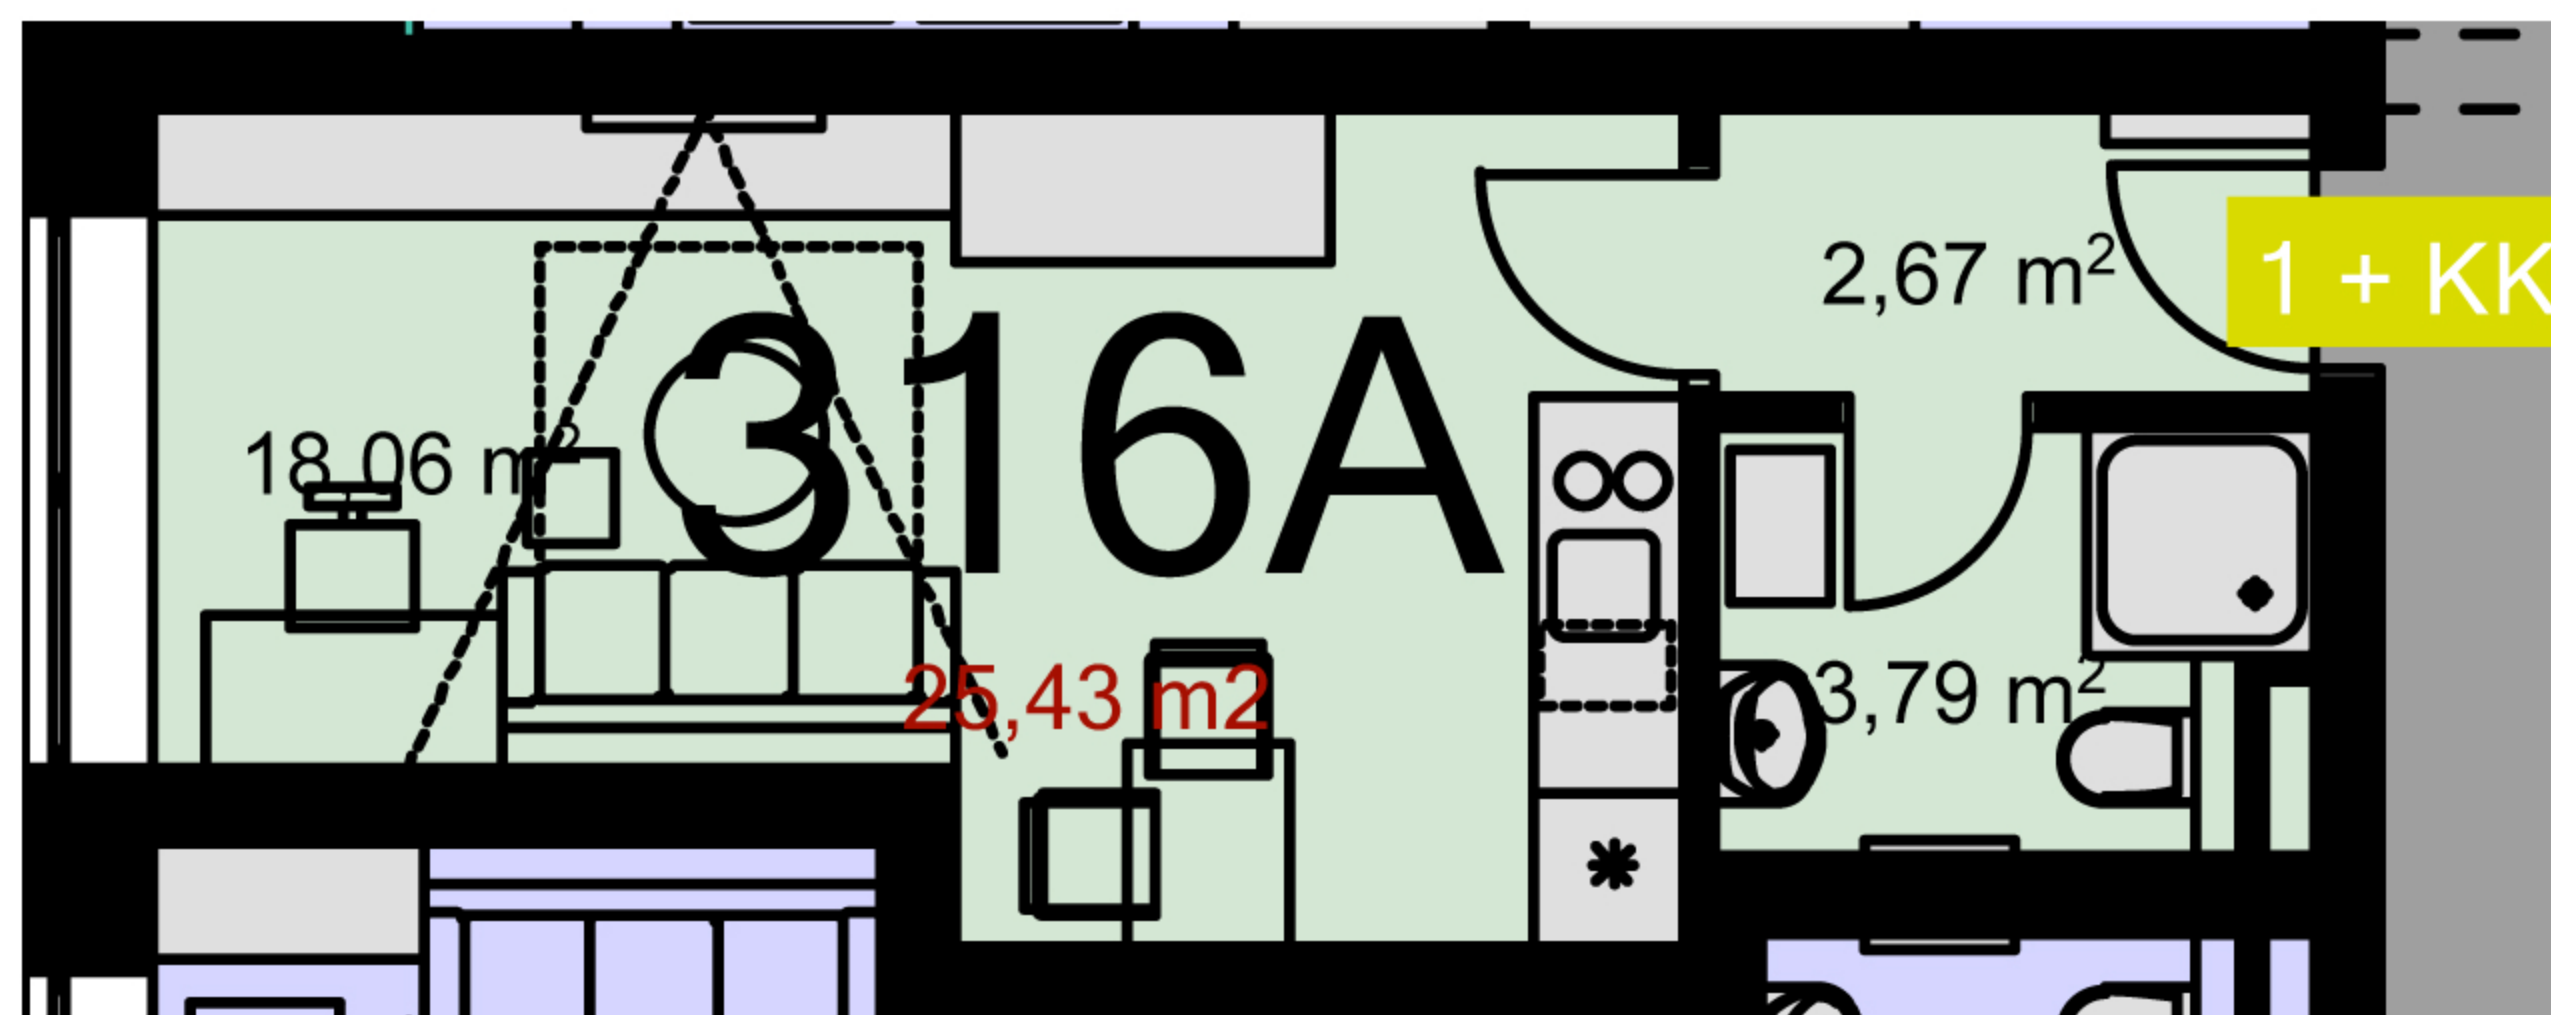

316A **1+KK** m²

Chodba 2,67

Koupelna + wc 3,79

Obytný prostor + KK 18,06

Ložnice -

Užitná plocha 24,52

Celková plocha 25,43

Lodžie -

Uvedené míry jsou pouze orientační. Zařízení bytu mimo sanitárních předmětů je ilustrativní a není součástí dodávky.
Developer si vyhrazuje právo na změnu.
Celková plocha je plocha dle NV č. 366/2013