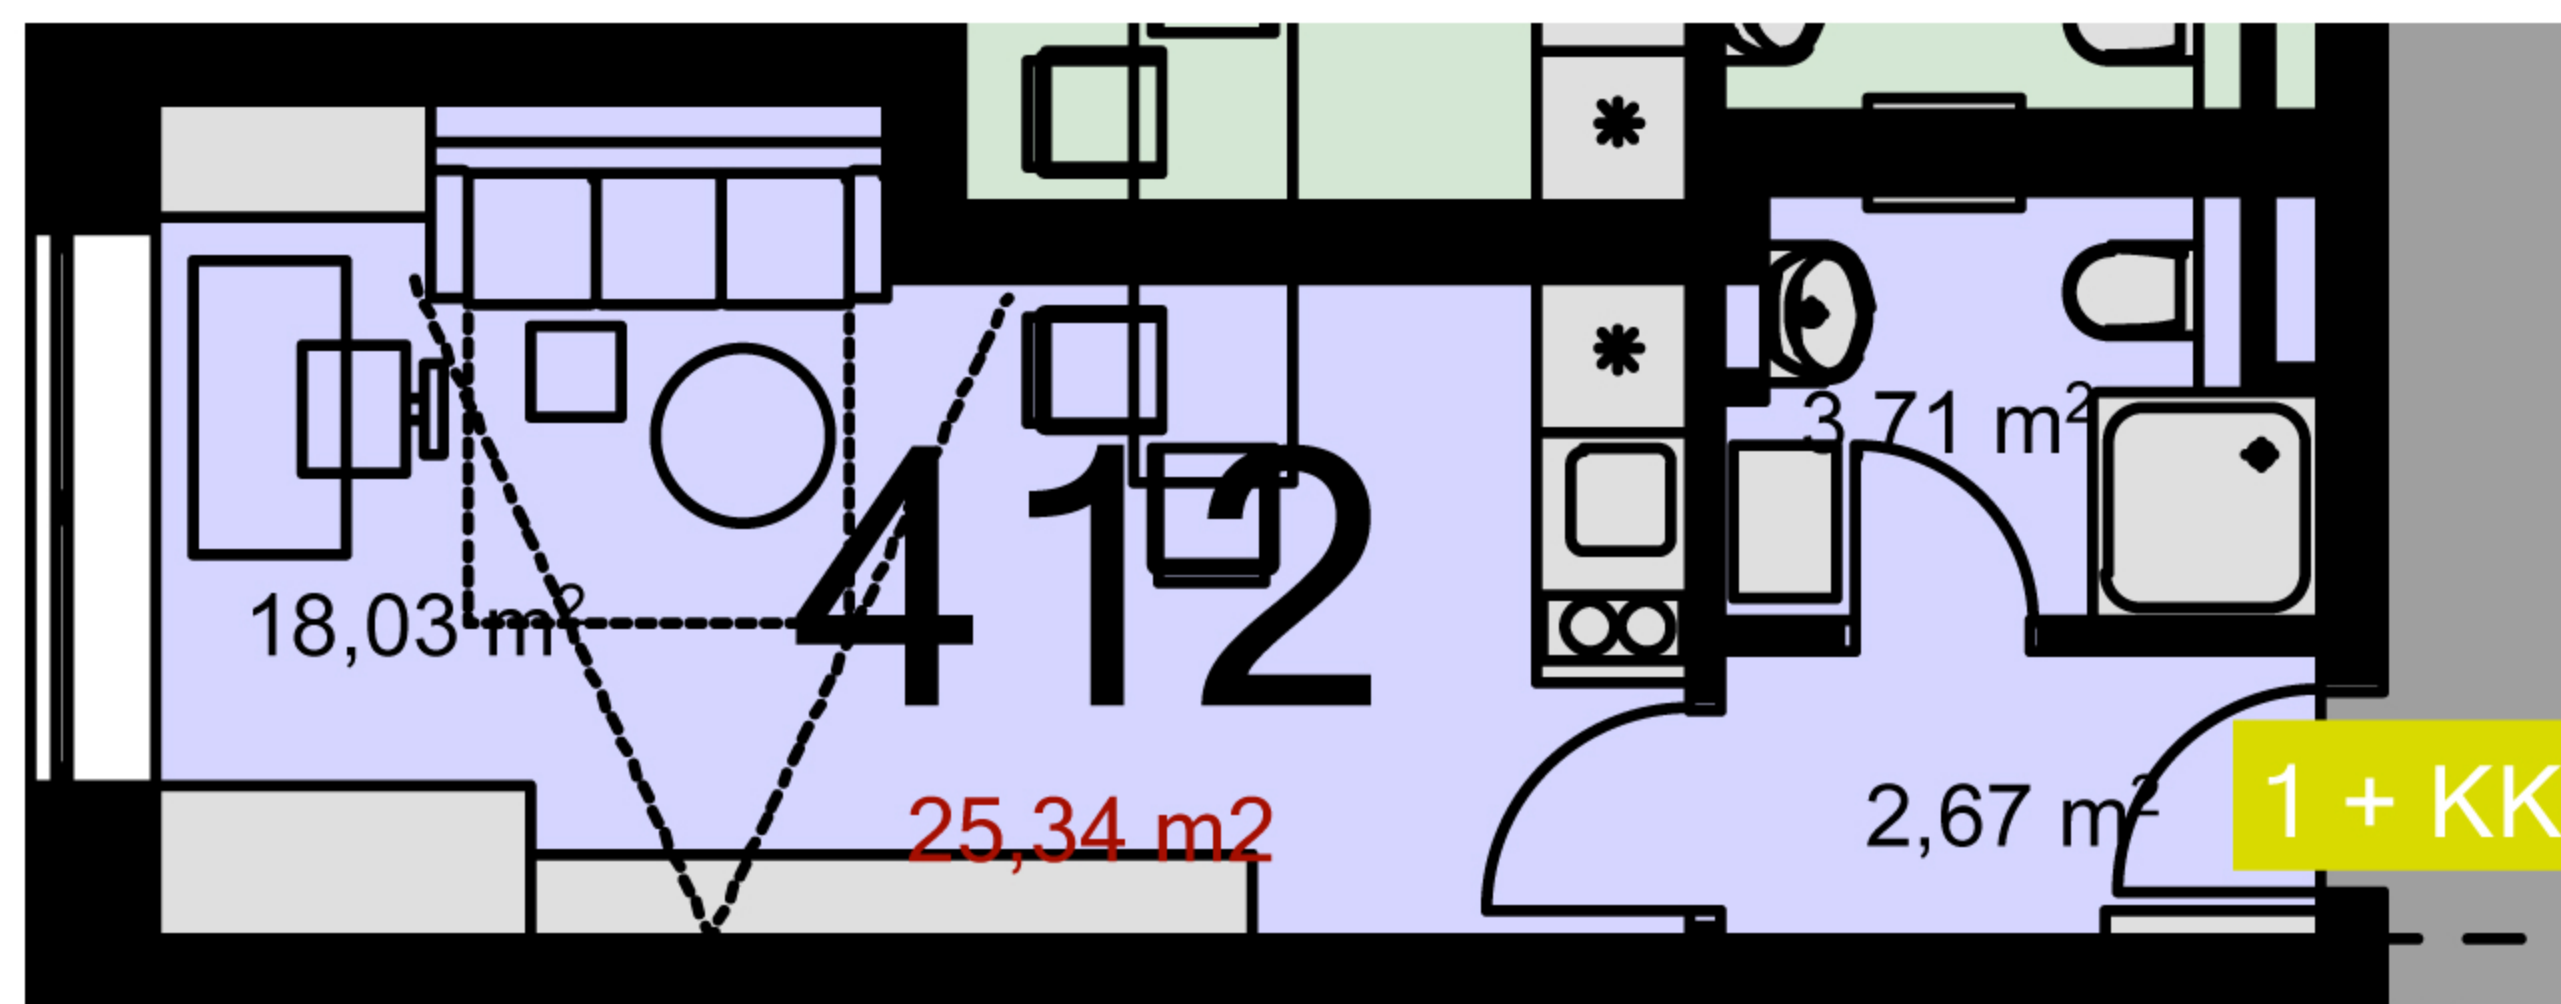

412	1+KK	m ²
Chodba	2,67	
Koupelna + wc	3,71	
Obytný prostor + KK	18,03	
Ložnice	-	
Užitná plocha	24,41	
Celková plocha	25,34	
Lodžie	-	

Uvedené míry jsou pouze orientační. Zařízení bytu mimo sanitárních předmětů je ilustrativní a není součástí dodávky.
Developer si vyhrazuje právo na změnu.
Celková plocha je plocha dle NV č. 366/2013