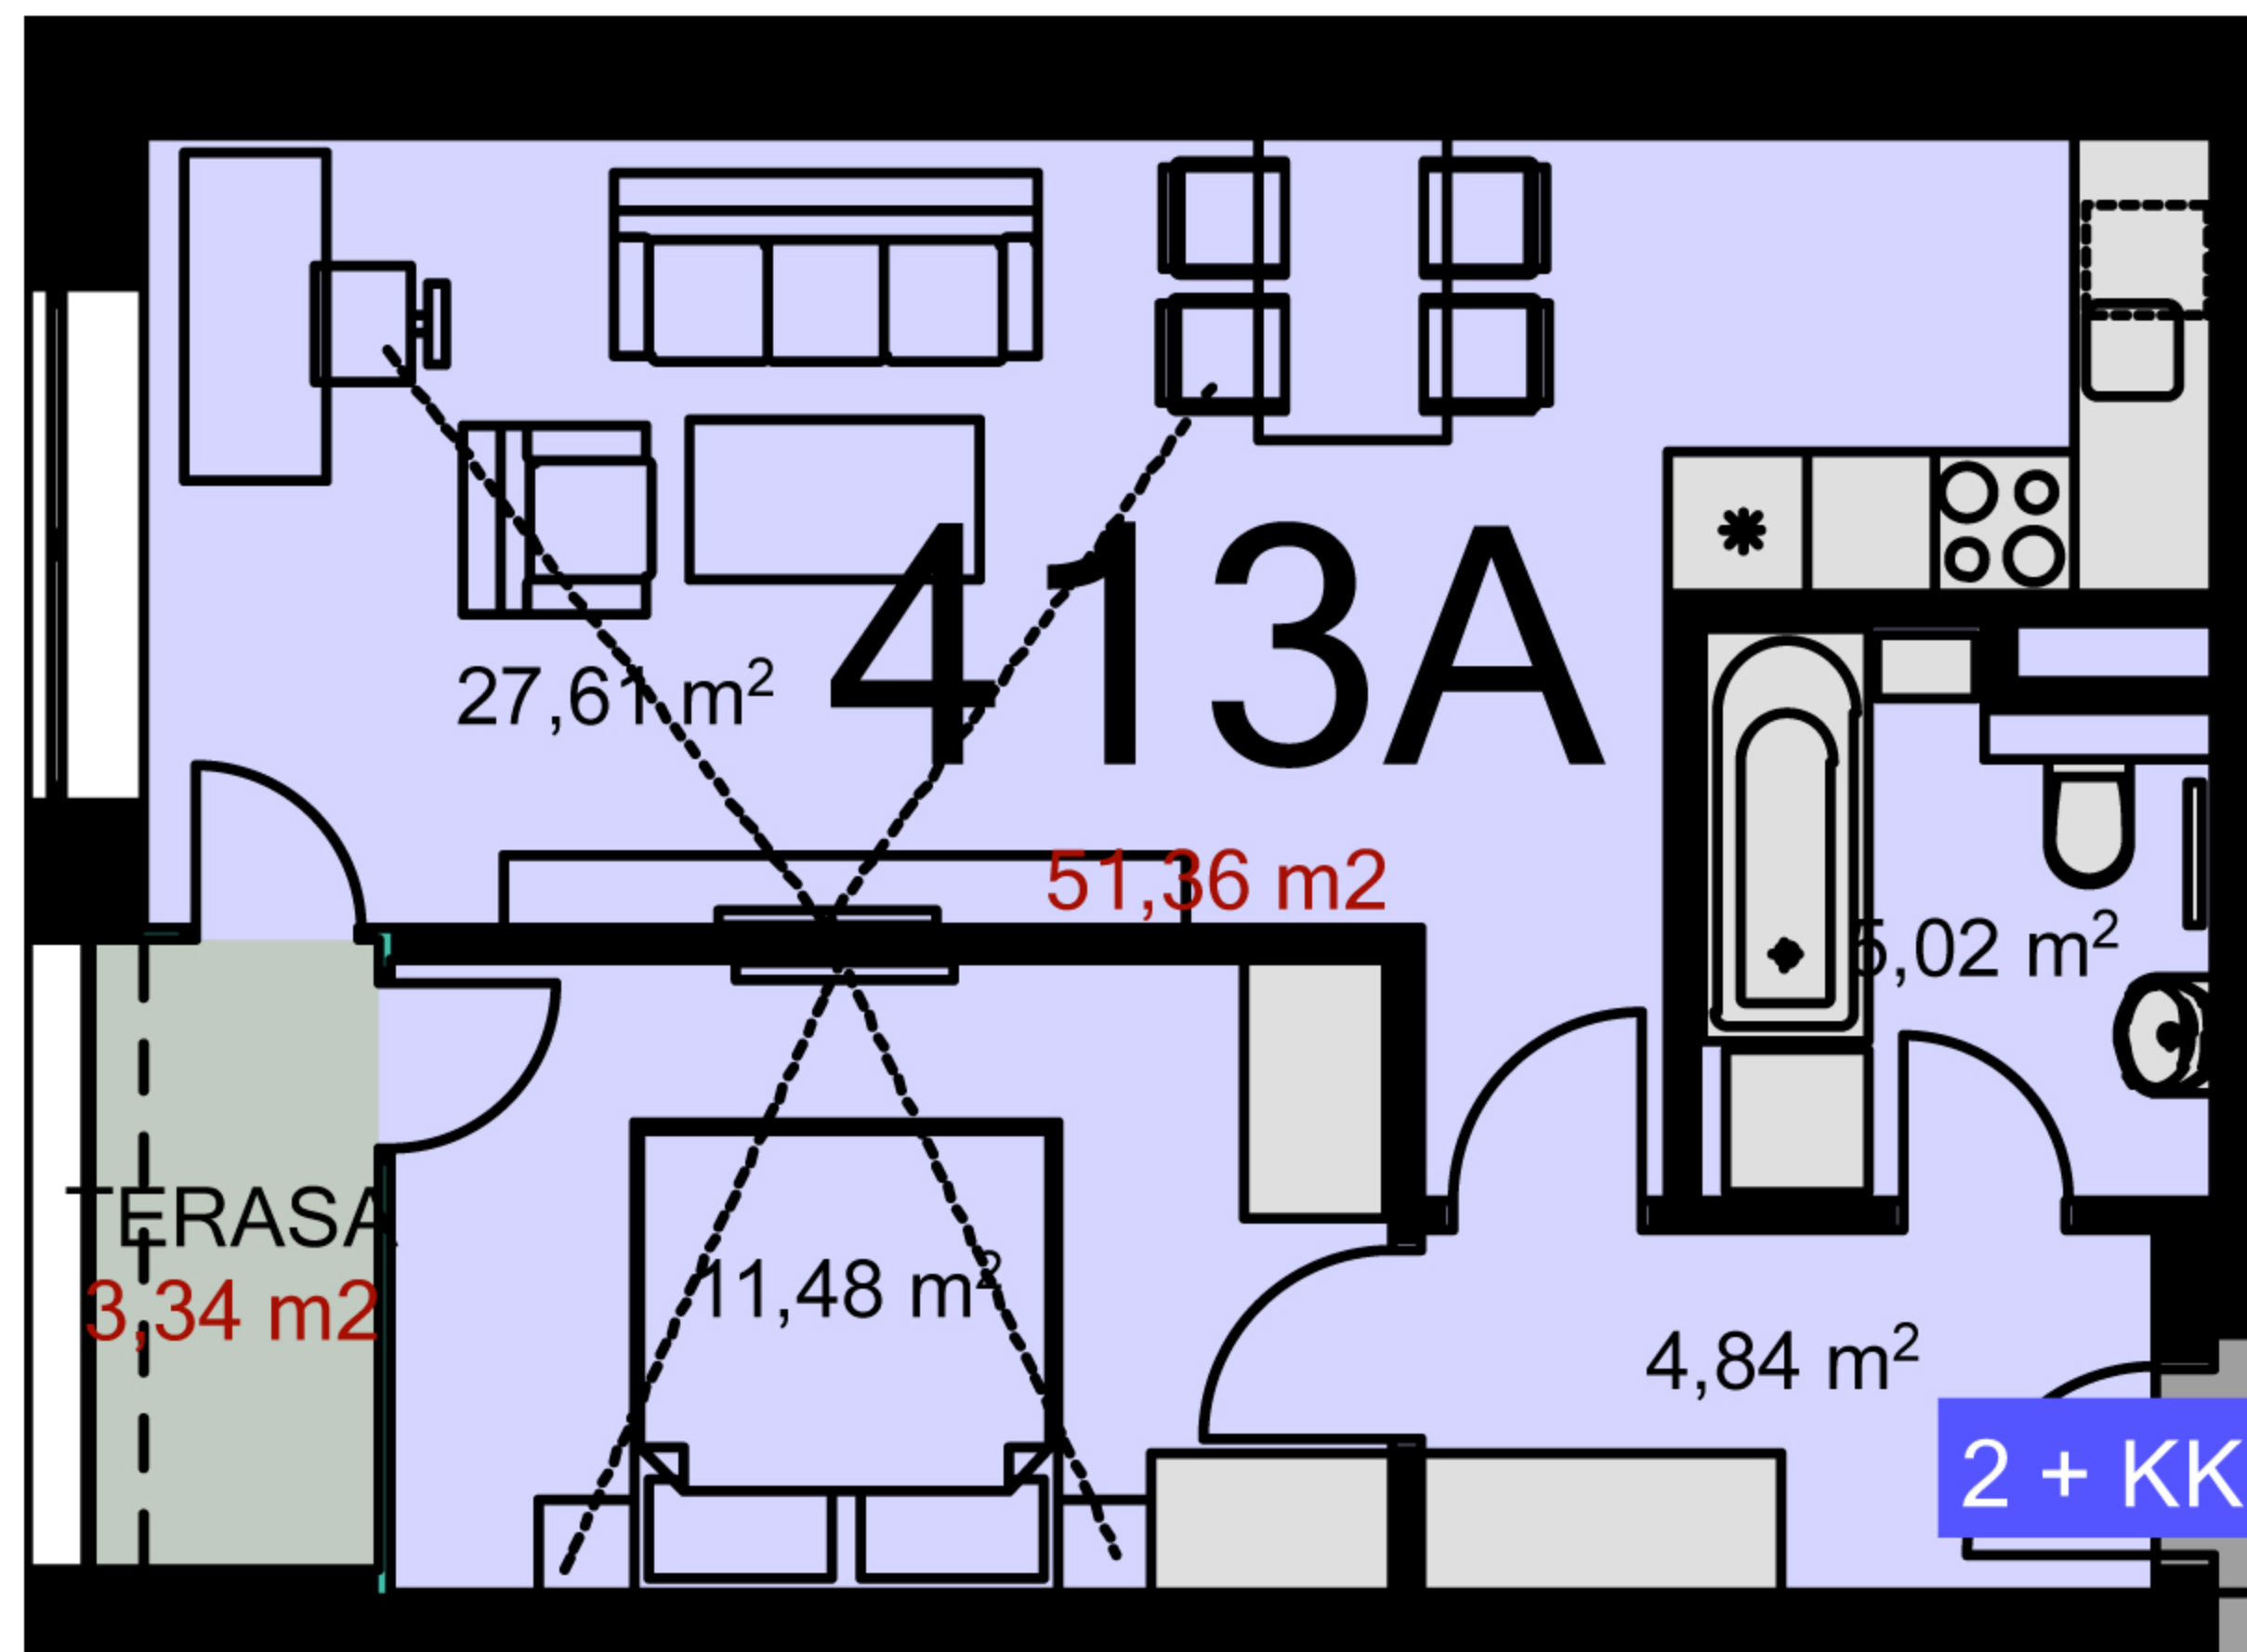

<b>413A</b>	<b>2+KK</b>	m <sup>2</sup>
Chodba		4,84
Koupelna + wc		5,02
Obytný prostor + KK		27,61
Ložnice		11,48
Užitná plocha		48,95
Celková plocha		51,36
Lodžie		3,34

Uvedené míry jsou pouze orientační. Zařízení bytu mimo sanitárních předmětů je ilustrativní a není součástí dodávky.  
Developer si vyhrazuje právo na změnu.  
Celková plocha je plocha dle NV č. 366/2013