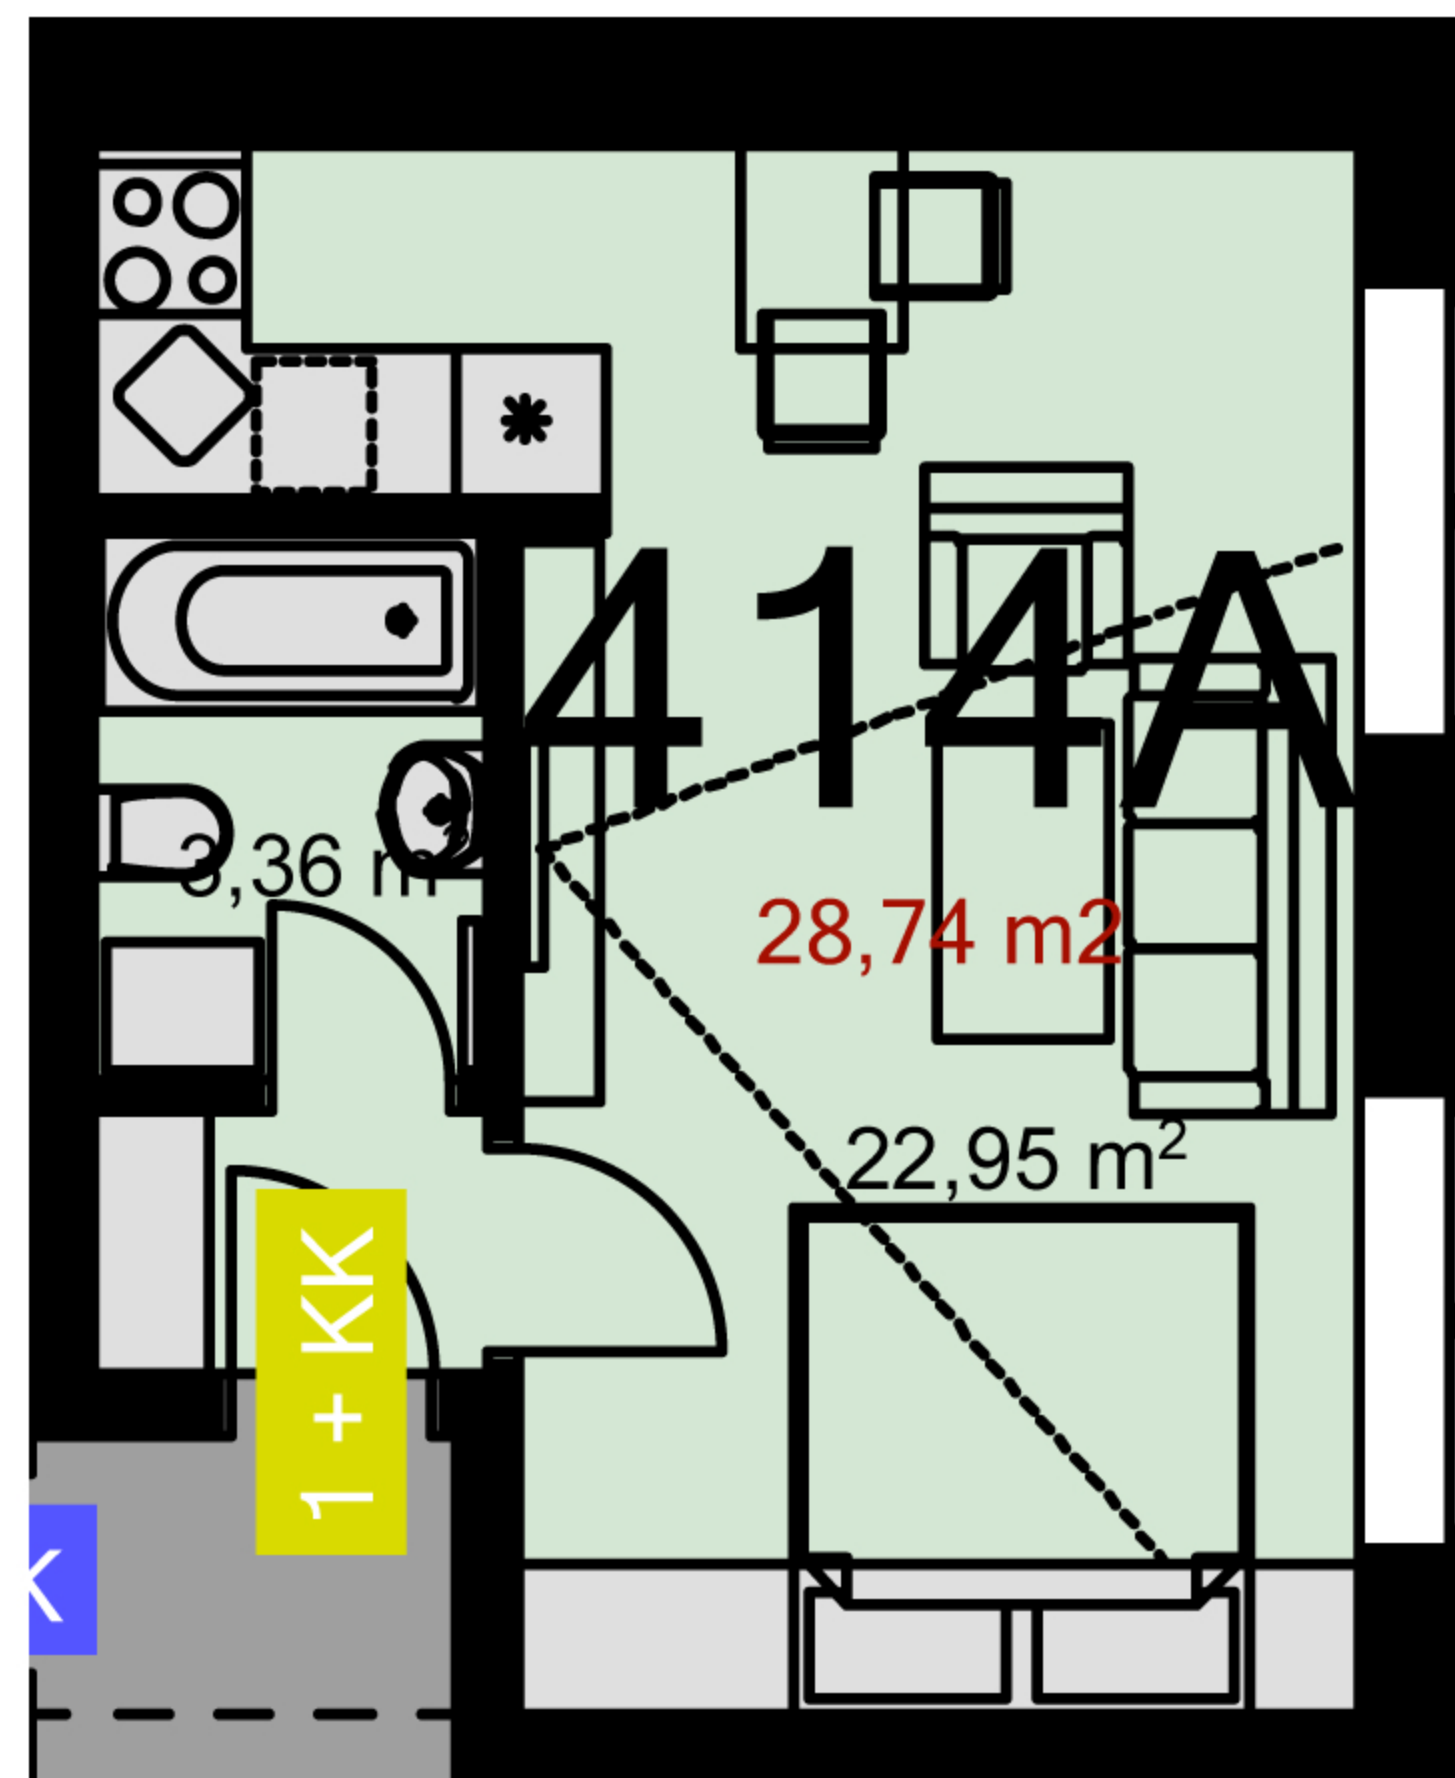

<b>414A</b>	<b>1+KK</b>	m <sup>2</sup>
Chodba	-	
Koupelna + wc	3,36	
Obytný prostor + KK	22,95	
Ložnice	-	
Užitná plocha	26,31	
Celková plocha	28,74	
Lodžie	-	

Uvedené míry jsou pouze orientační. Zařízení bytu mimo sanitárních předmětů je ilustrativní a není součástí dodávky.  
Developer si vyhrazuje právo na změnu.  
Celková plocha je plocha dle NV č. 366/2013