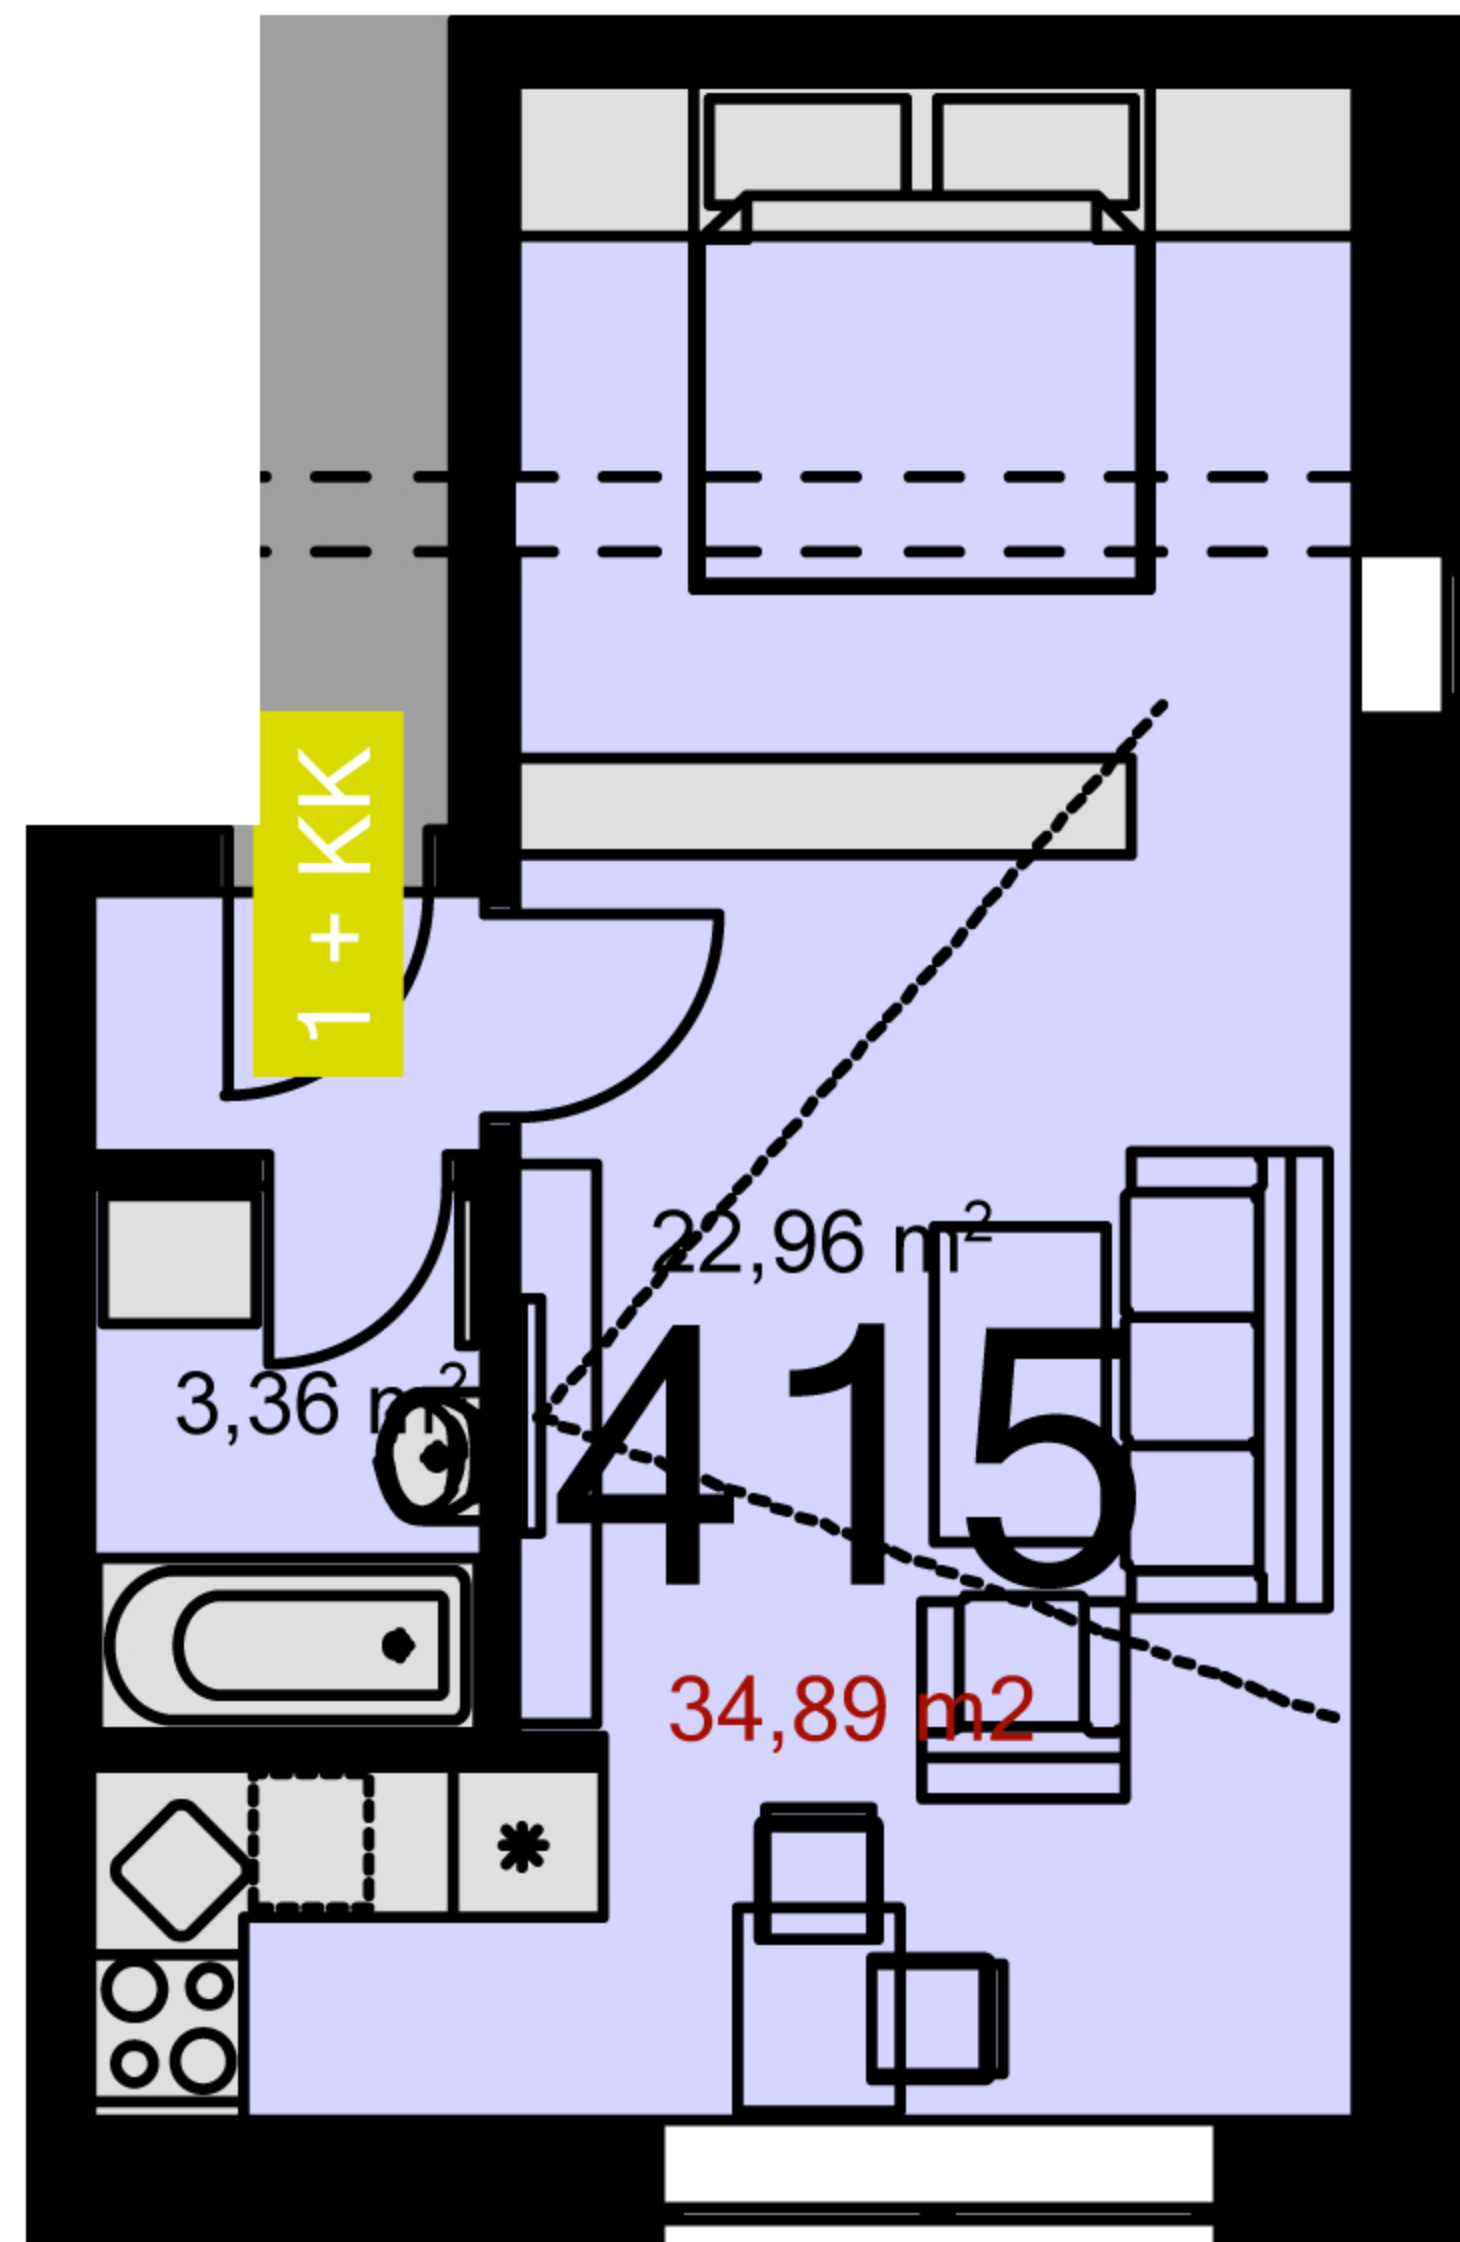

415 **1+KK** m²

Chodba -

Koupelna + wc 3,36

Obytný prostor + KK 22,96

Ložnice -

Užitná plocha 26,32

Celková plocha 34,89

Lodžie -

Uvedené míry jsou pouze orientační. Zařízení bytu mimo sanitárních předmětů je ilustrativní a není součástí dodávky.
Developer si vyhrazuje právo na změnu.
Celková plocha je plocha dle NV č. 366/2013