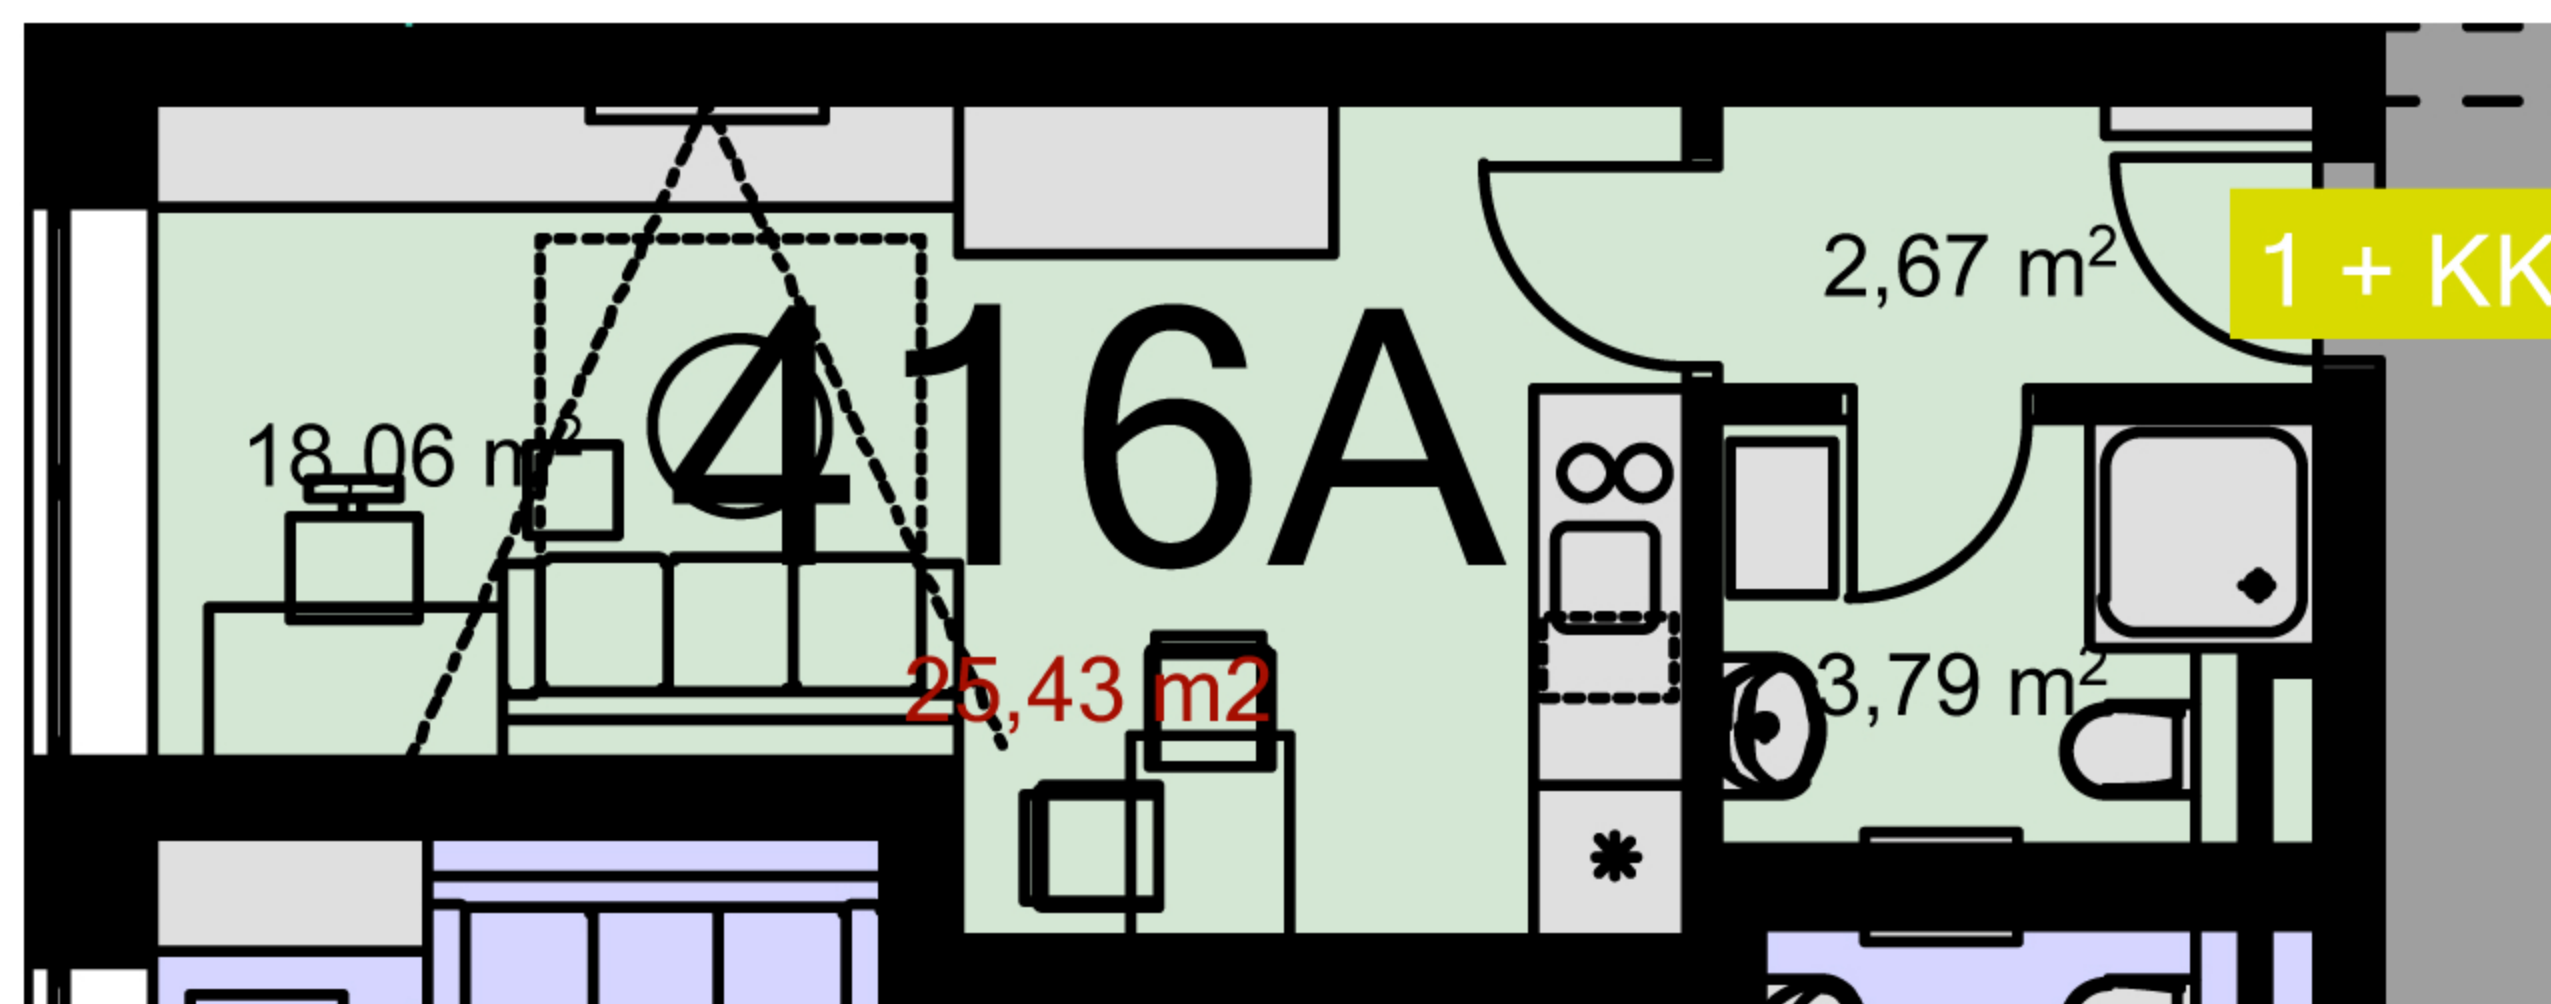

416A **1+KK** m²

Chodba 2,67

Koupelna + wc 3,79

Obytný prostor + KK 18,06

Ložnice -

Užitná plocha 24,52

Celková plocha 25,43

Lodžie -

Uvedené míry jsou pouze orientační. Zařízení bytu mimo sanitárních předmětů je ilustrativní a není součástí dodávky.
Developer si vyhrazuje právo na změnu.
Celková plocha je plocha dle NV č. 366/2013