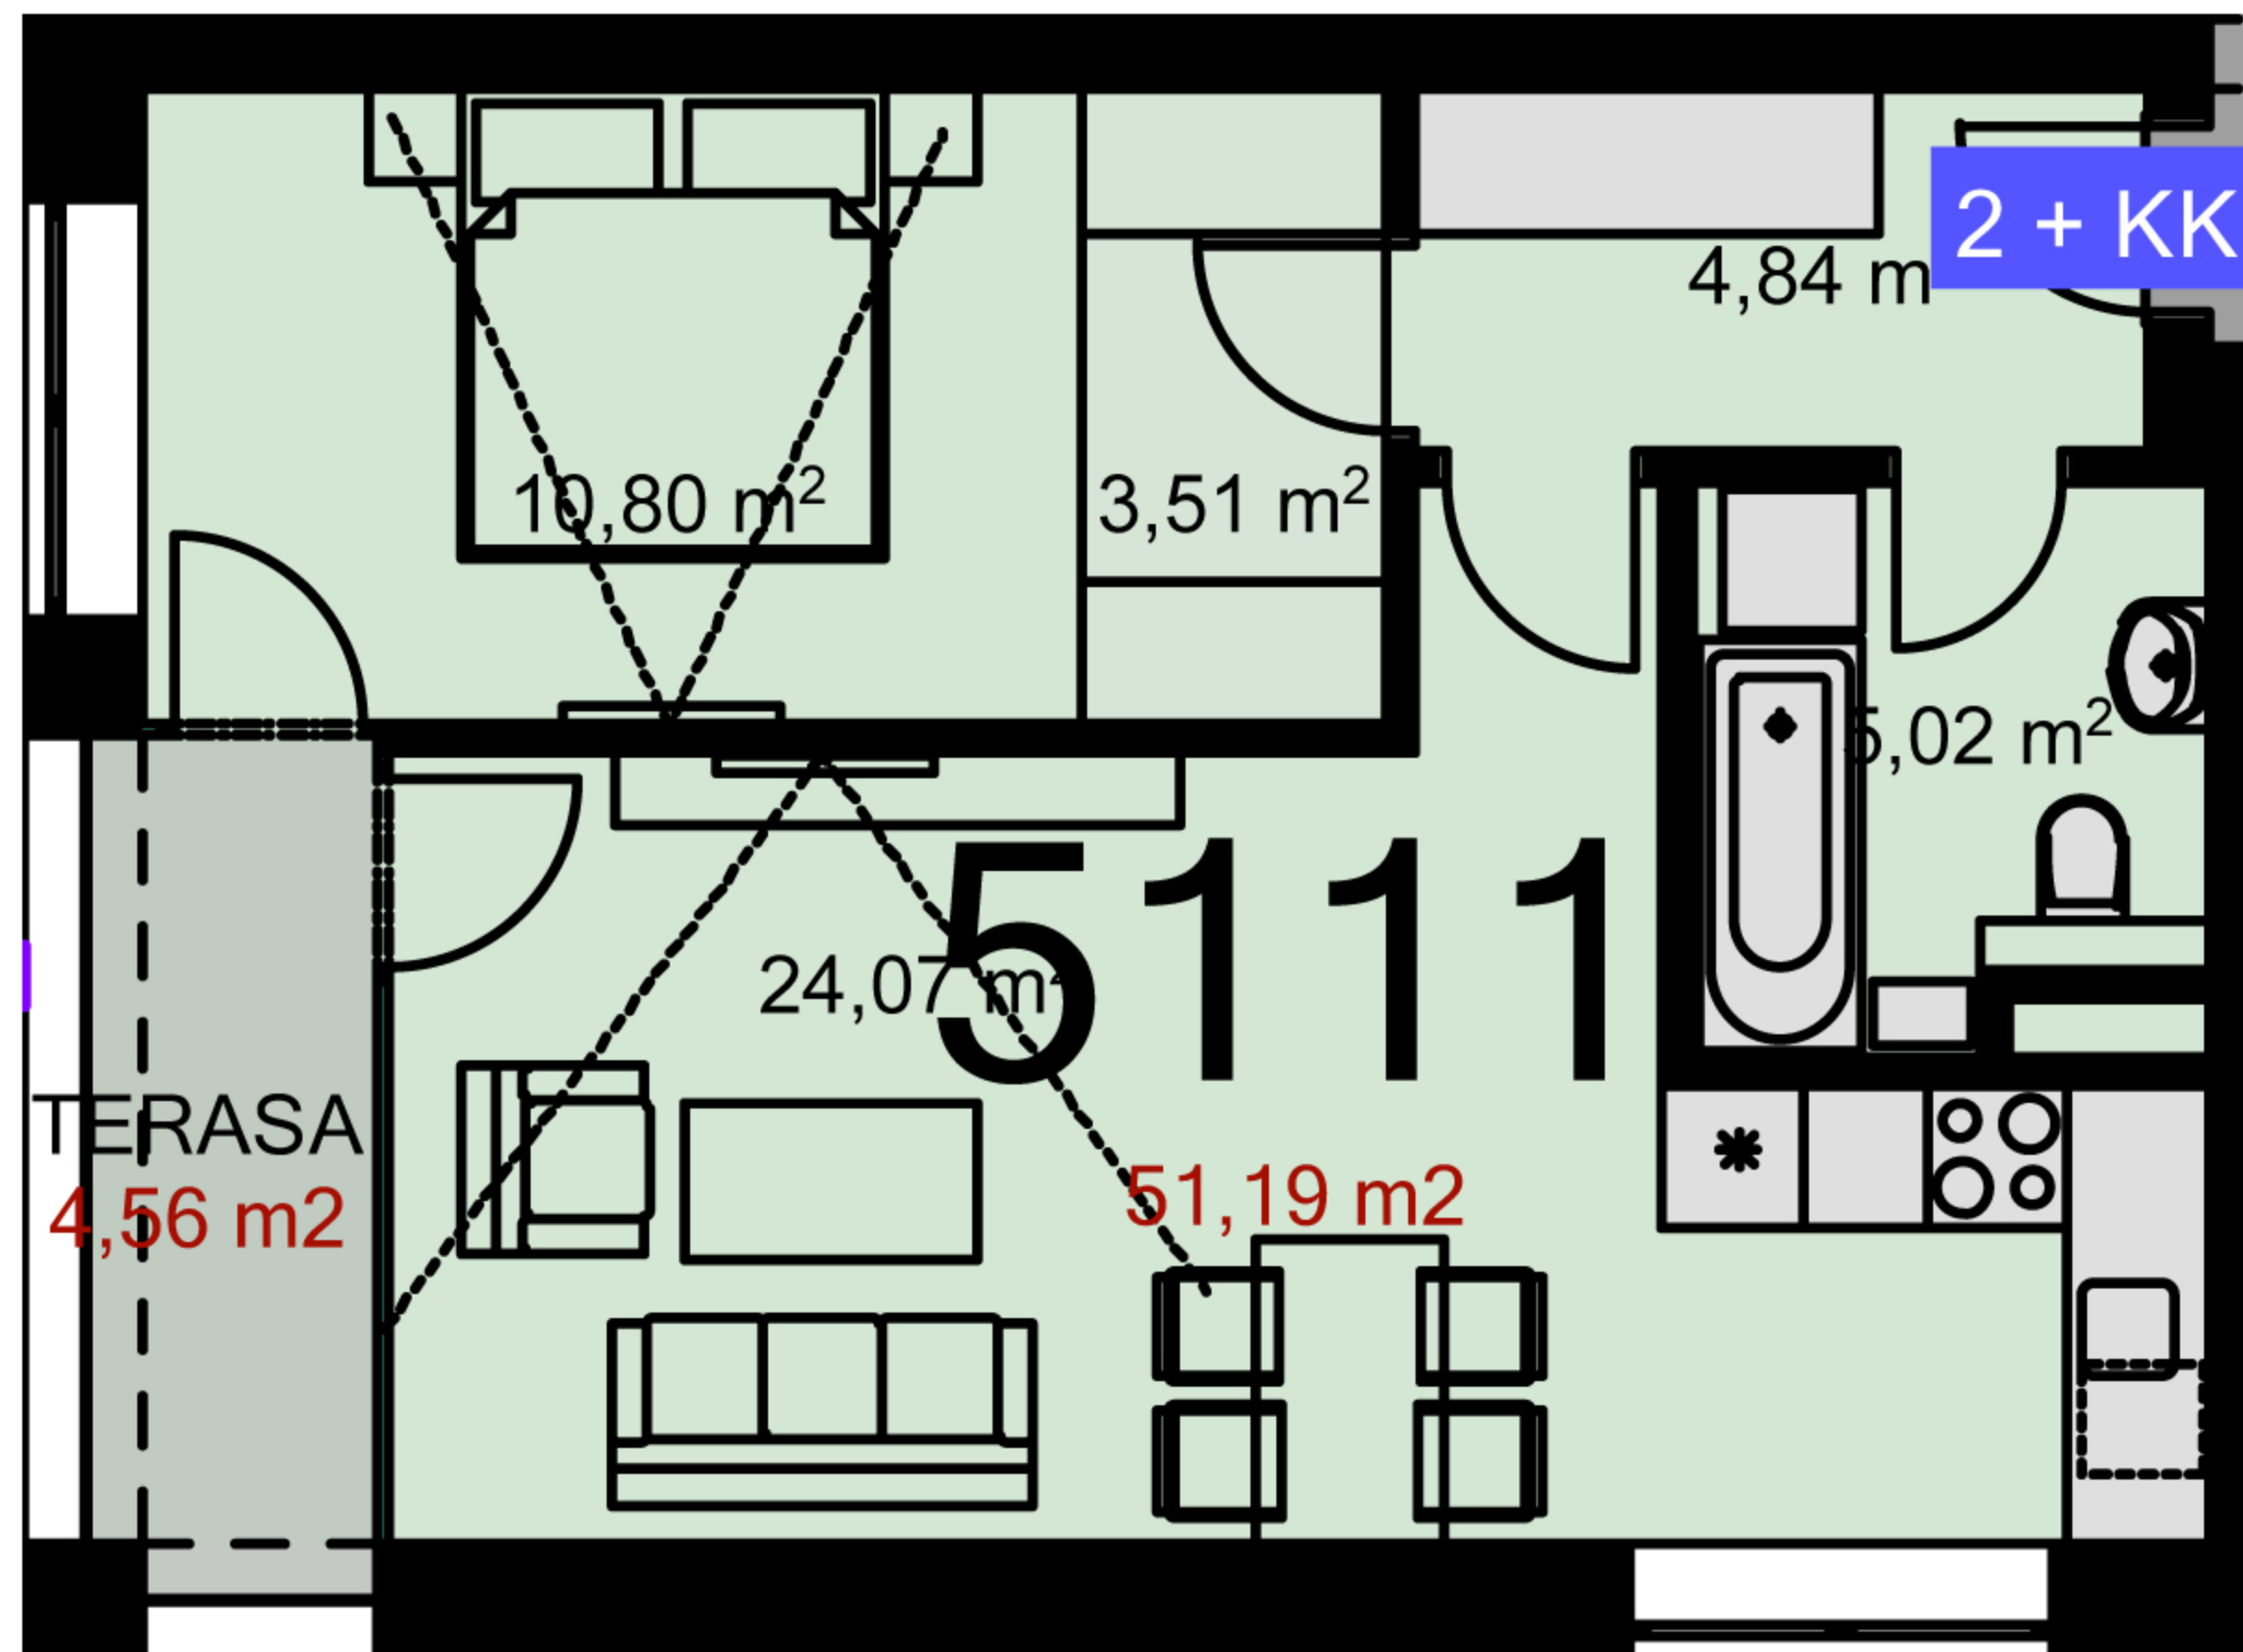

5111	2+KK	m ²
Chodba	4,84	
Koupelna + wc	5,02	
Obytný prostor + KK	24,07	
Ložnice	14,31	
Užitná plocha	48,24	
Celková plocha	51,19	
Lodžie	4,56	

Uvedené míry jsou pouze orientační. Zařízení bytu mimo sanitárních předmětů je ilustrativní a není součástí dodávky.
Developer si vyhrazuje právo na změnu.
Celková plocha je plocha dle NV č. 366/2013