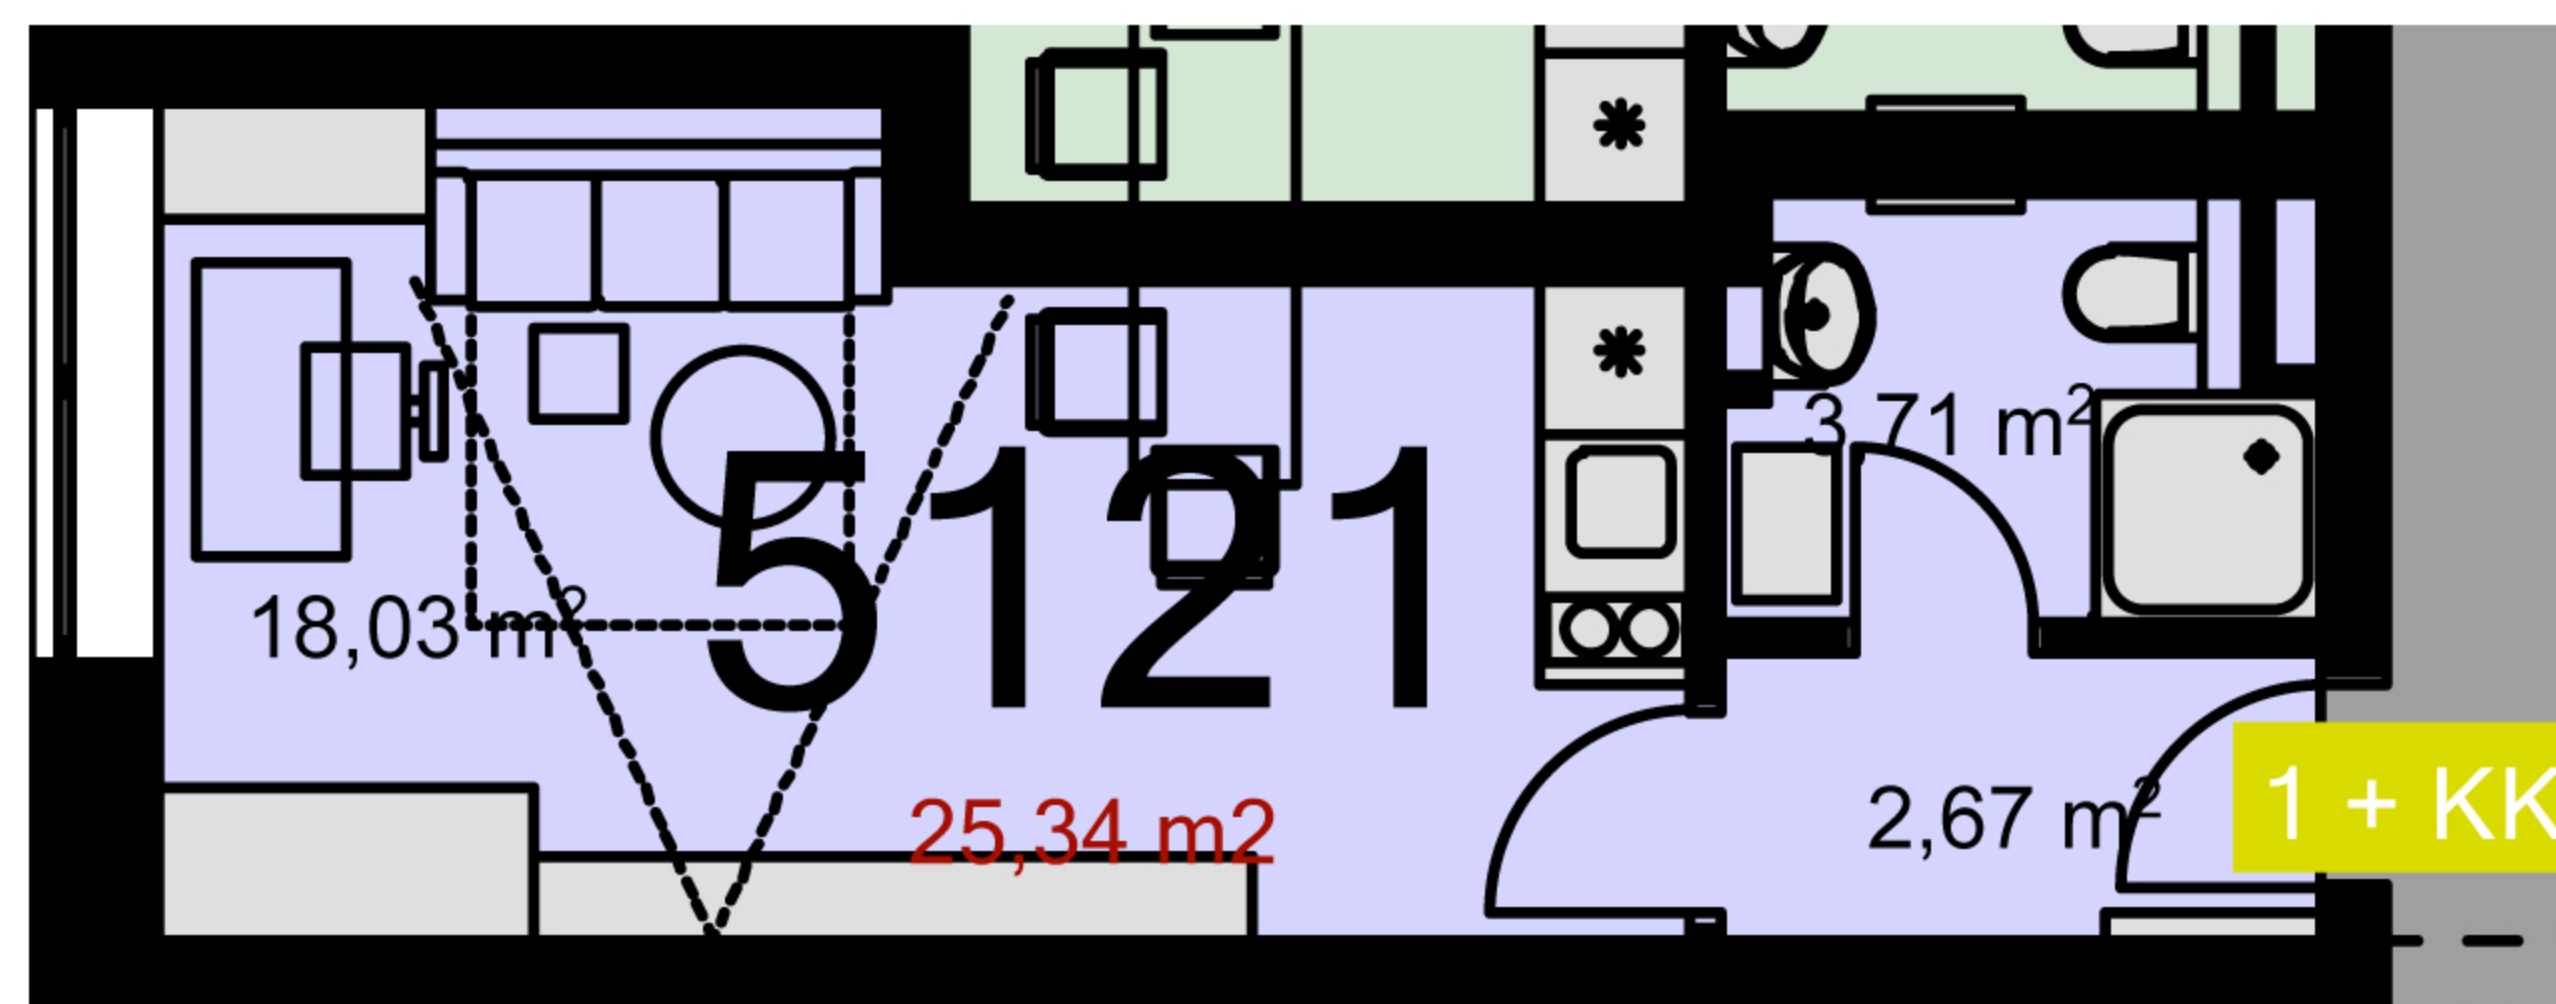

5121	1+KK	m ²
Chodba	2,67	
Koupelna + wc	3,71	
Obytný prostor + KK	18,03	
Ložnice	-	
Užitná plocha	24,41	
Celková plocha	25,34	
Lodžie	-	

Uvedené míry jsou pouze orientační. Zařízení bytu mimo sanitárních předmětů je ilustrativní a není součástí dodávky.
Developer si vyhrazuje právo na změnu.
Celková plocha je plocha dle NV č. 366/2013