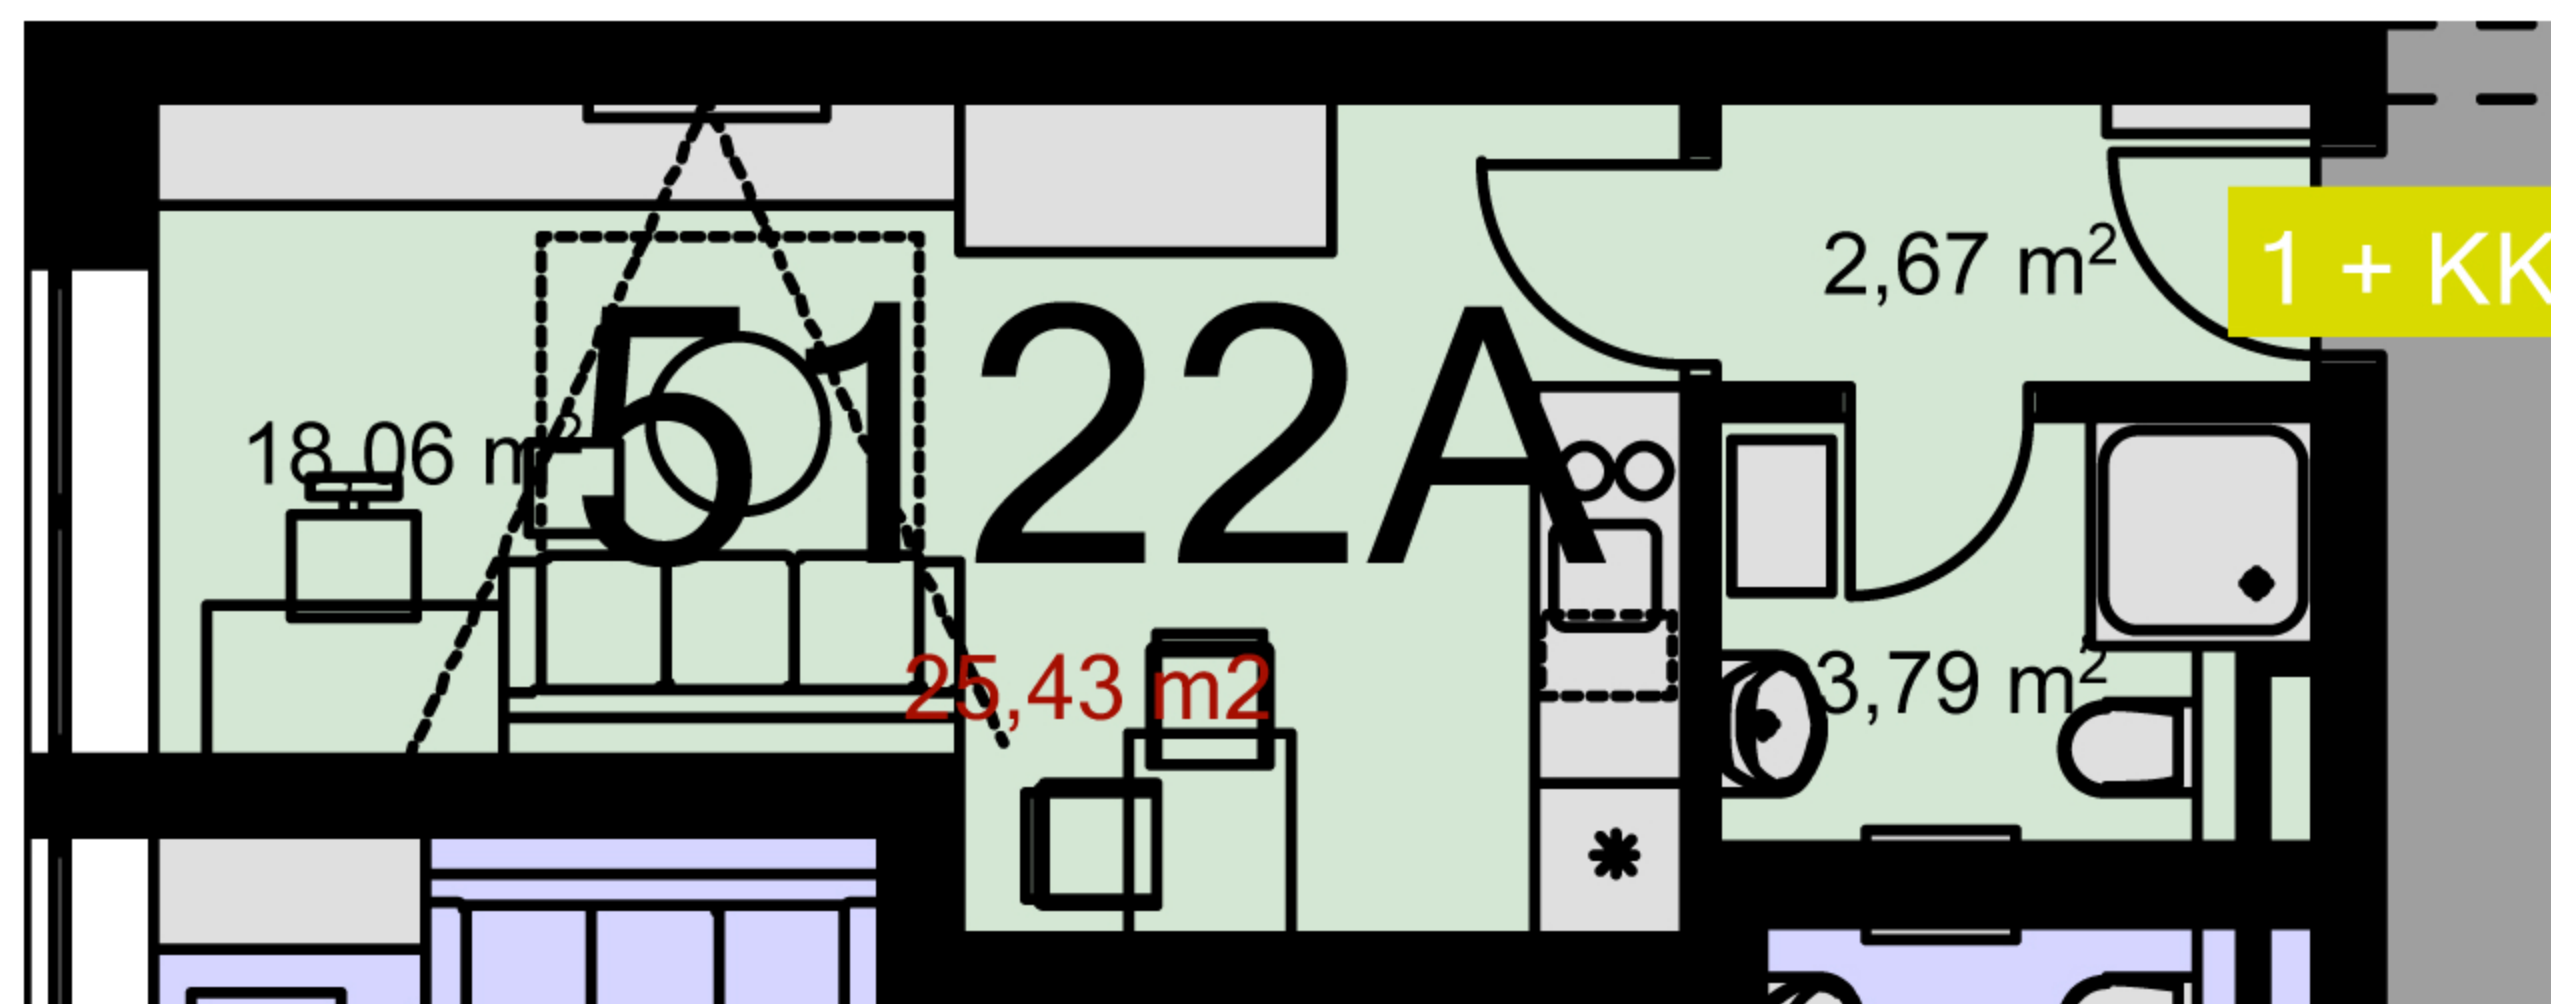

5122A 1+KK m²

Chodba 2,67

Koupelna + wc 3,79

Obytný prostor + KK 18,06

Ložnice -

Užitná plocha 24,52

Celková plocha 25,43

Lodžie -

Uvedené míry jsou pouze orientační. Zařízení bytu mimo sanitárních předmětů je ilustrativní a není součástí dodávky.
Developer si vyhrazuje právo na změnu.
Celková plocha je plocha dle NV č. 366/2013