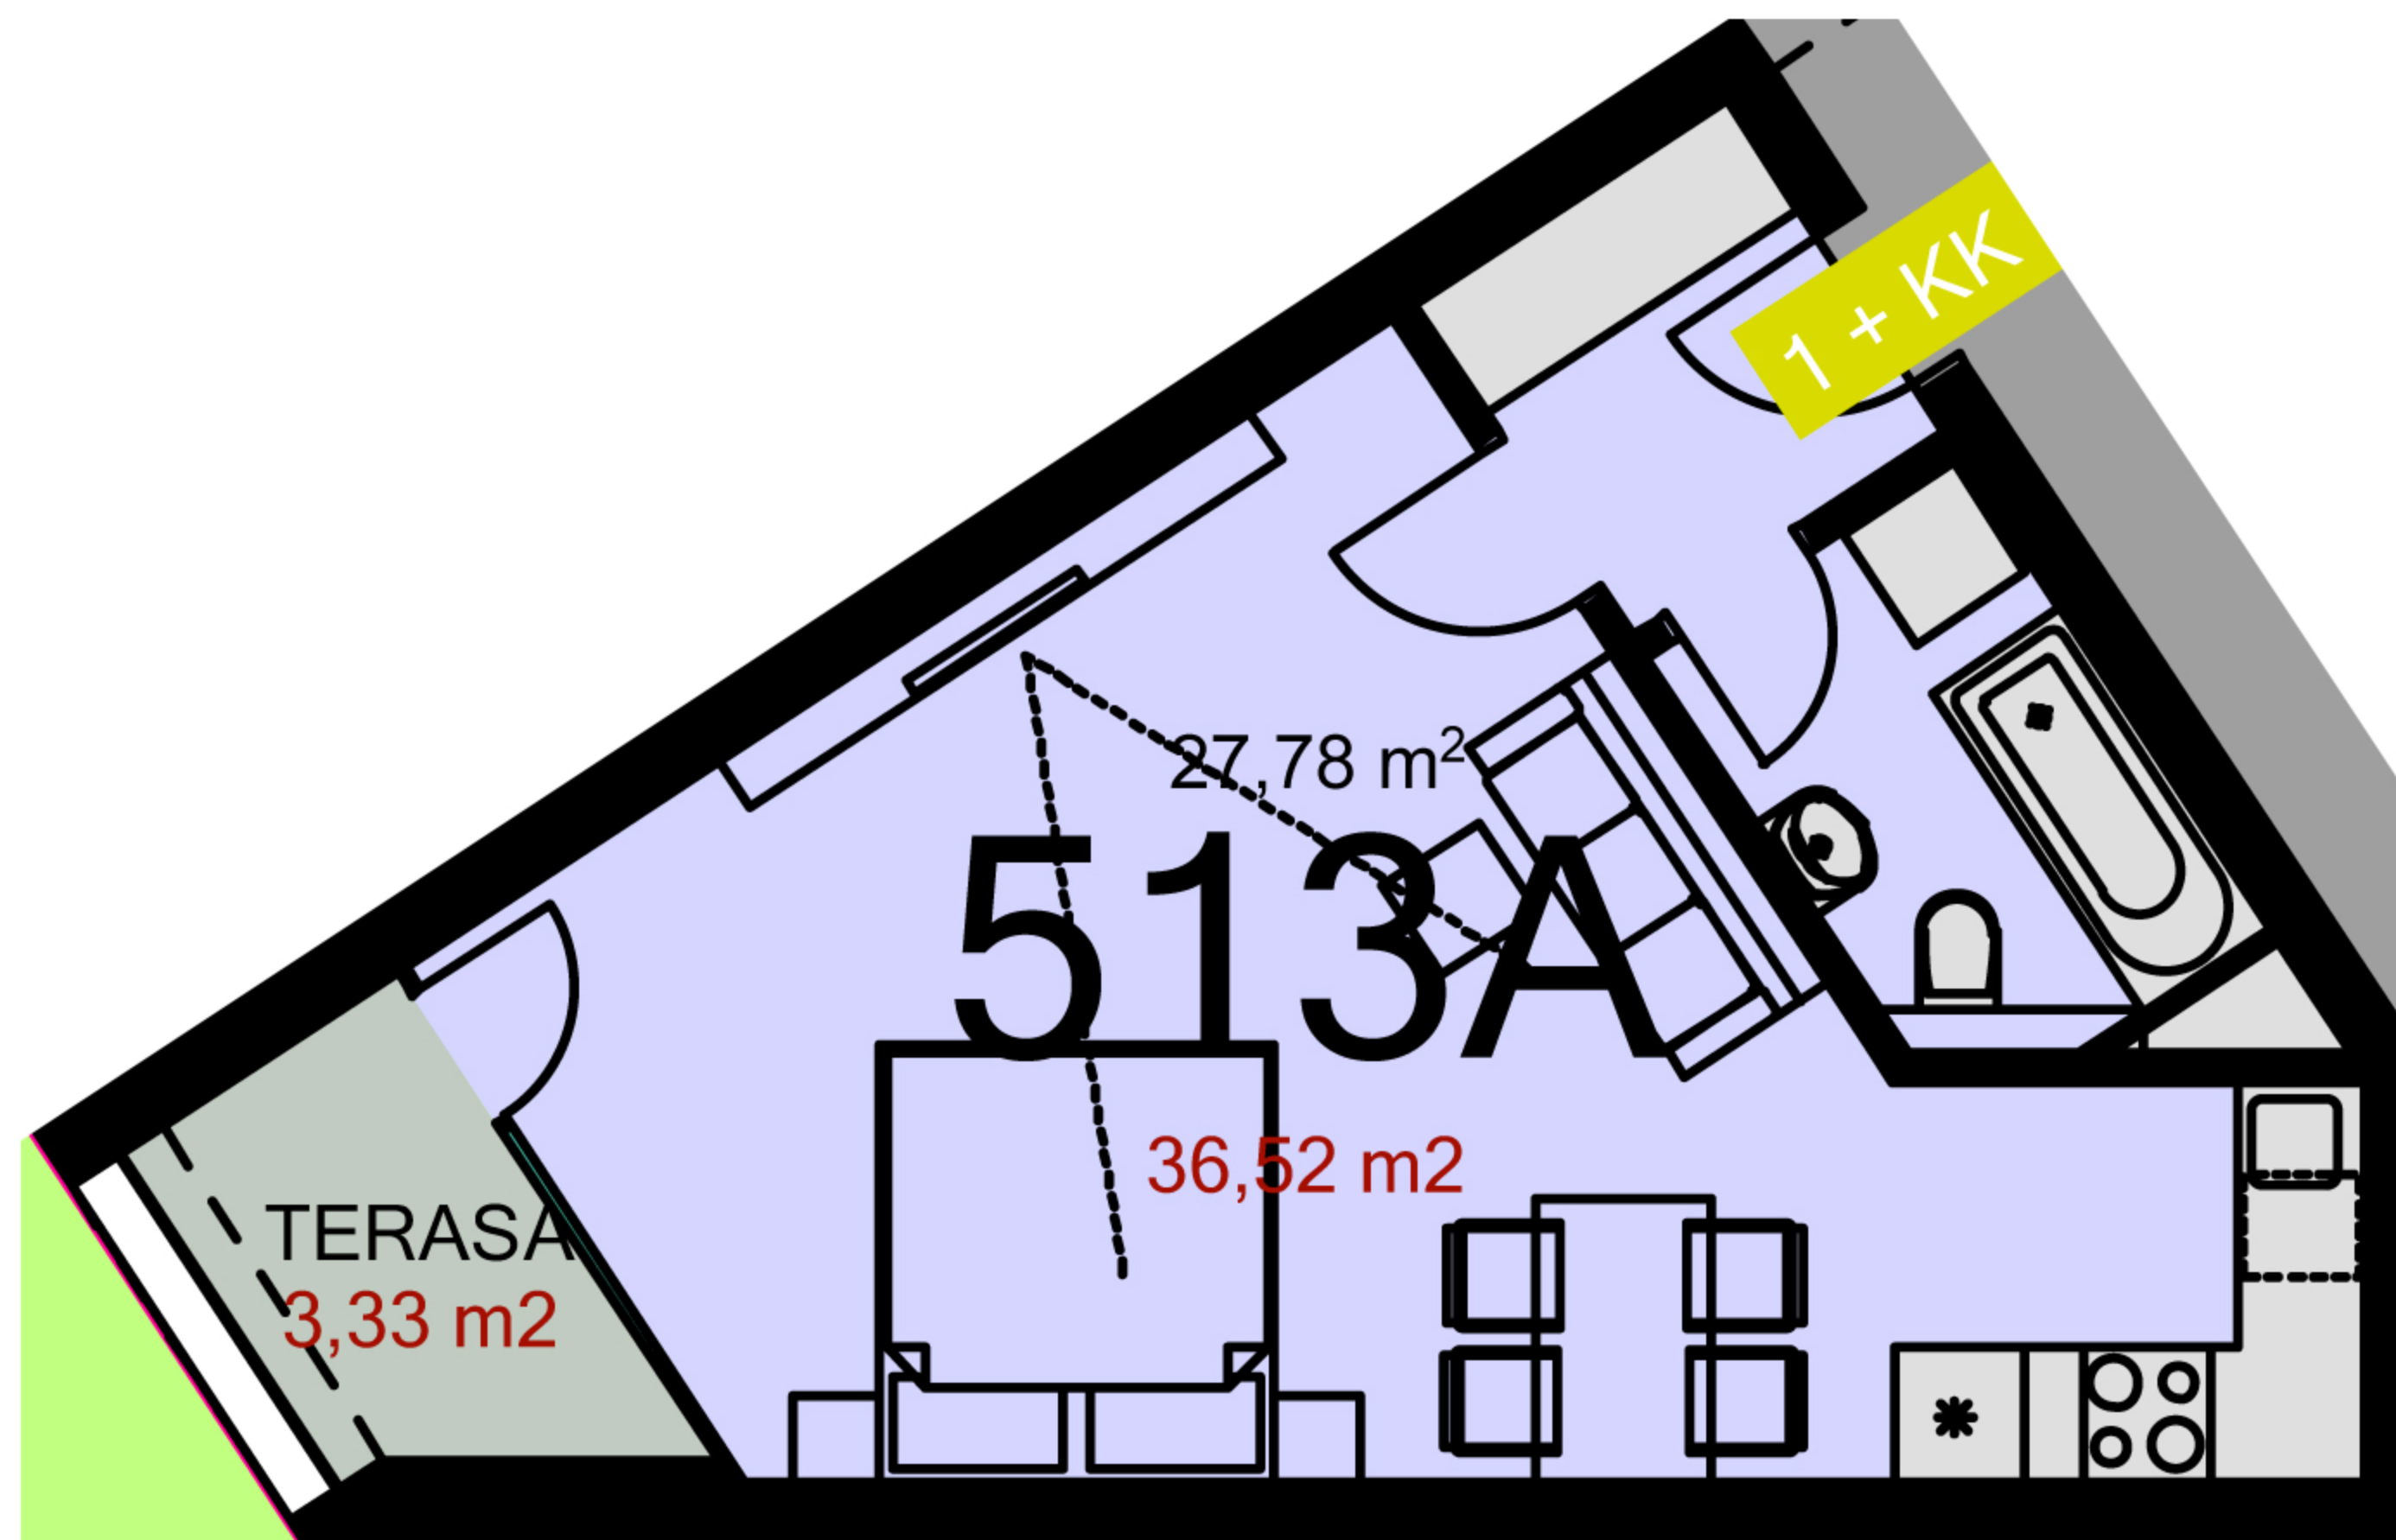

513A **1+KK** m²

Chodba -

Koupelna + wc -

Obytný prostor + KK 27,78

Ložnice -

Užitná plocha 27,78

Celková plocha 36,52

Lodžie 3,33

Uvedené míry jsou pouze orientační. Zařízení bytu mimo sanitárních předmětů je ilustrativní a není součástí dodávky.
Developer si vyhrazuje právo na změnu.
Celková plocha je plocha dle NV č. 366/2013