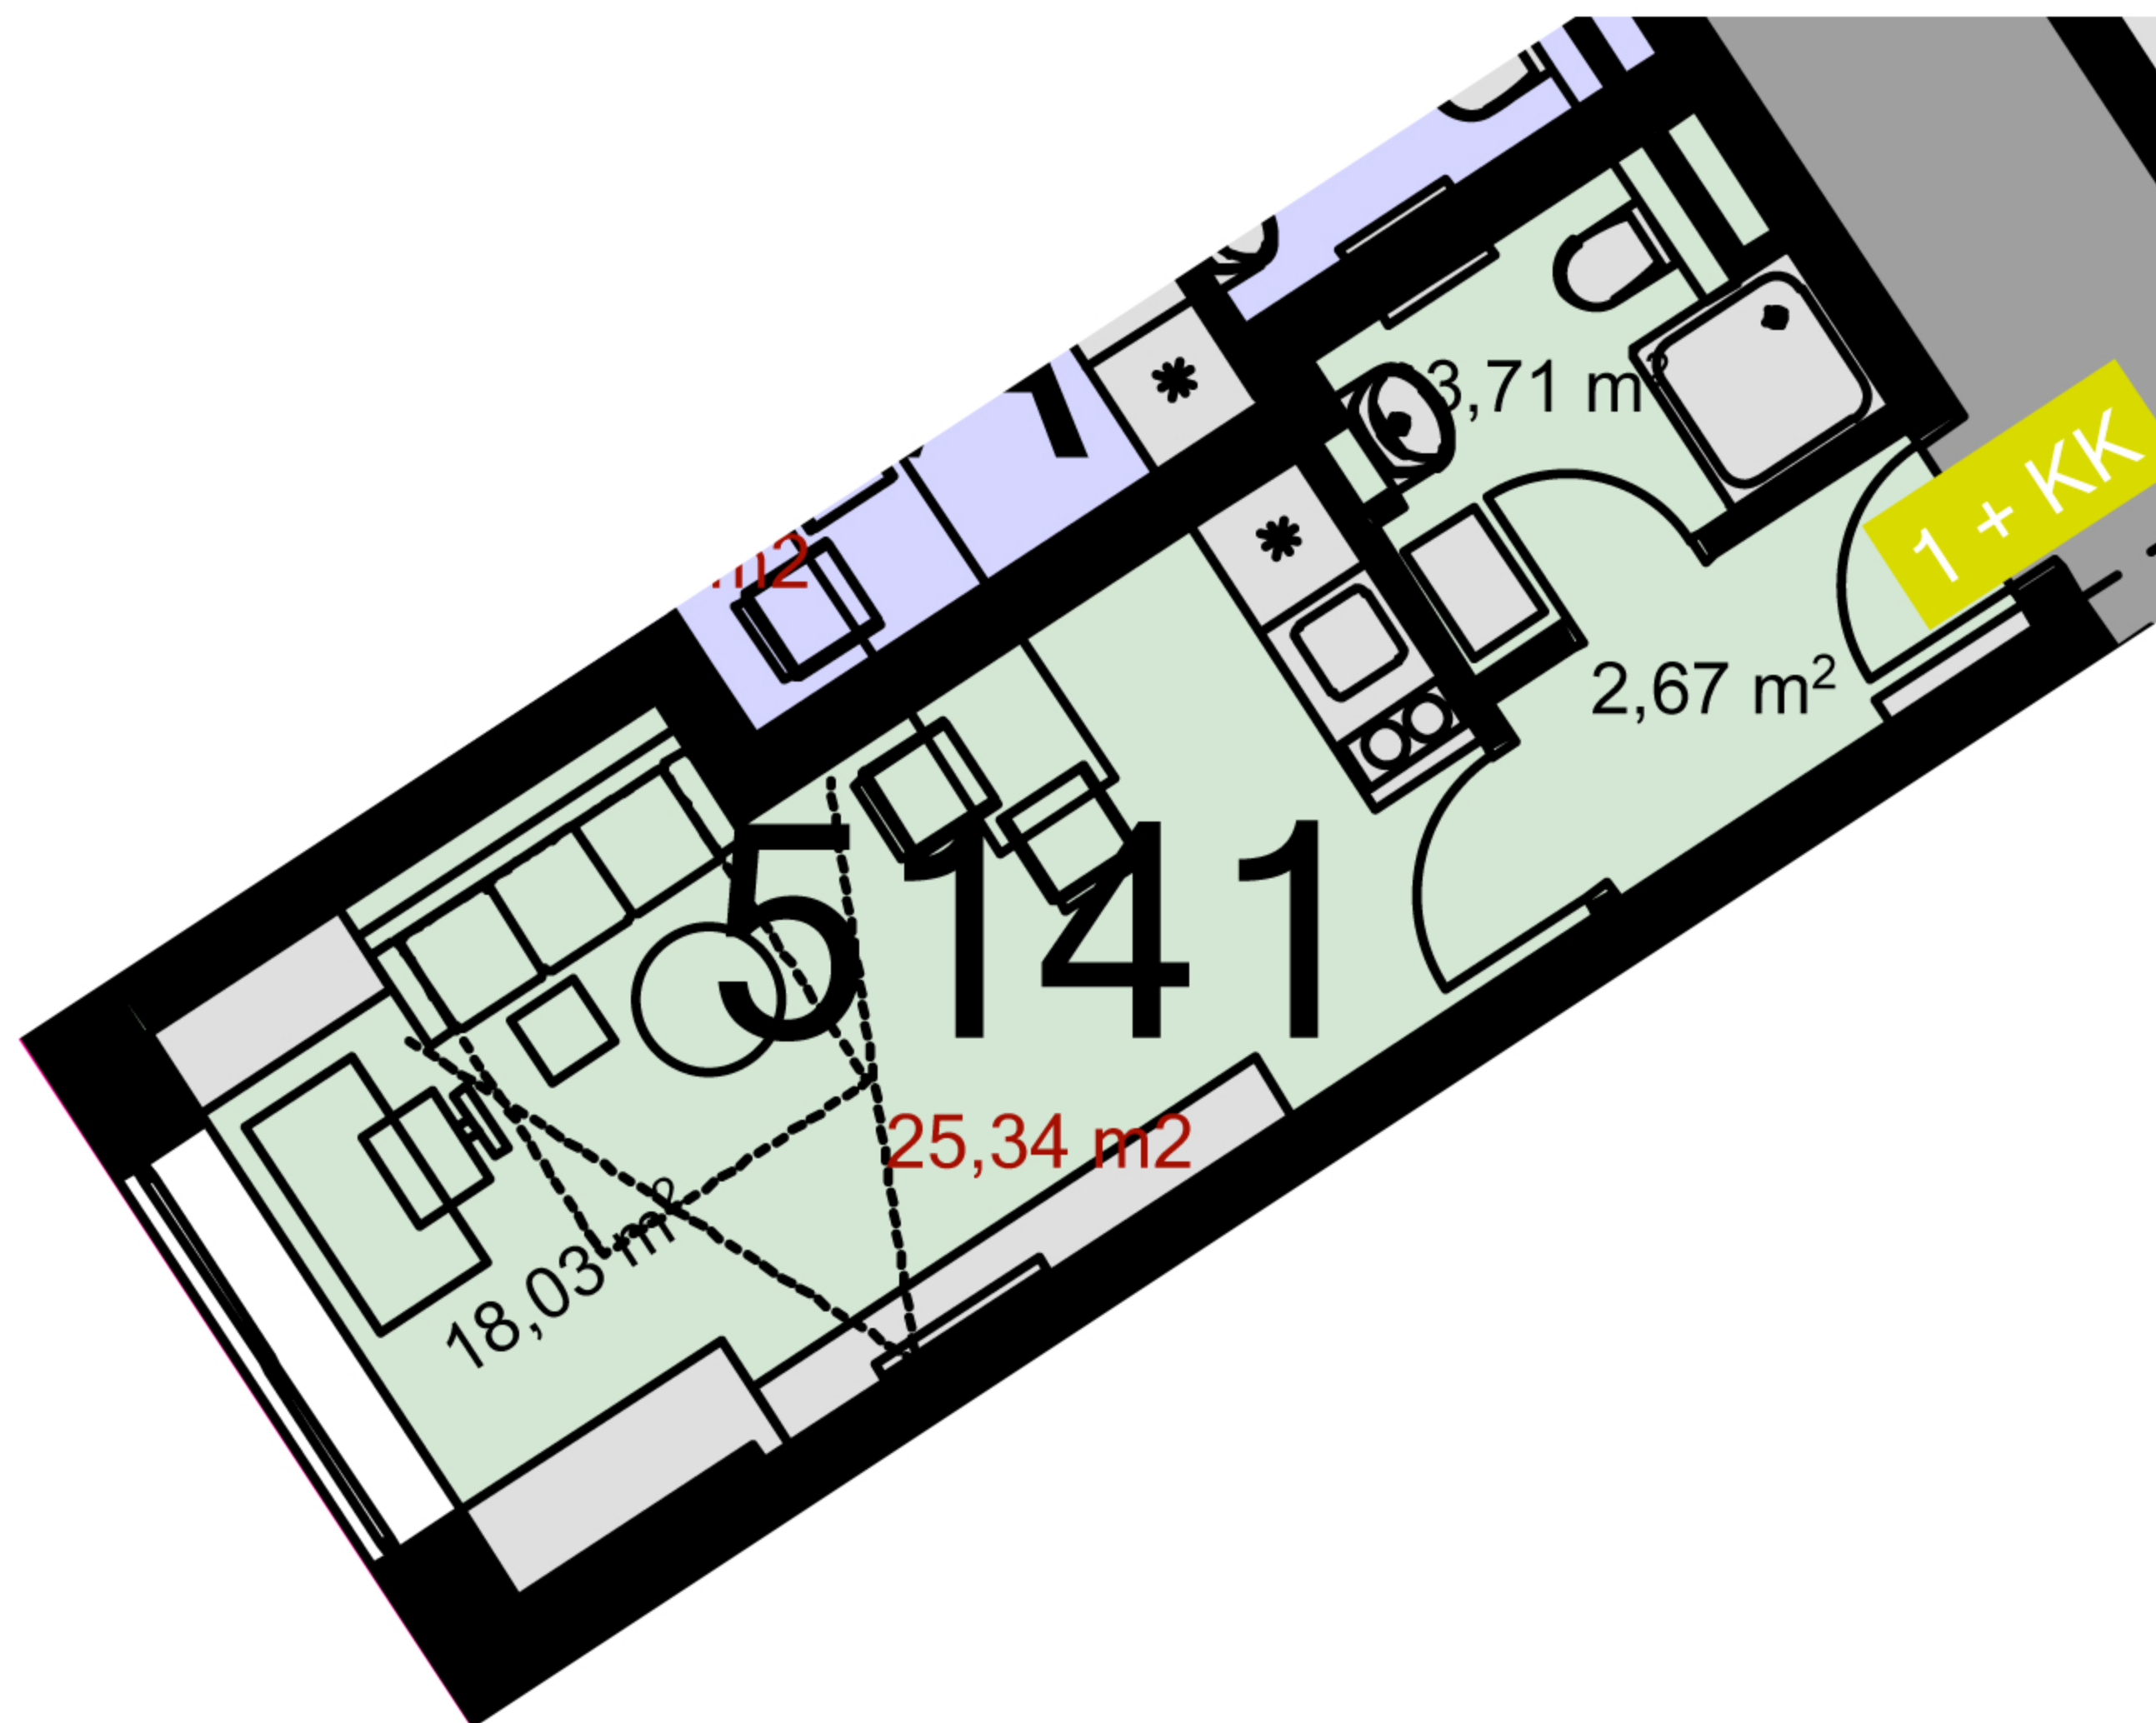

5141 **1+KK** m²

Chodba 2,67

Koupelna + wc 3,71

Obytný prostor + KK 18,03

Ložnice -

Užitná plocha 24,41

Celková plocha 25,34

Lodžie -

Uvedené míry jsou pouze orientační. Zařízení bytu mimo sanitárních předmětu je ilustrativní a není součástí dodávky.
Developer si vyhrazuje právo na změnu.
Celková plocha je plocha dle NV č. 366/2013