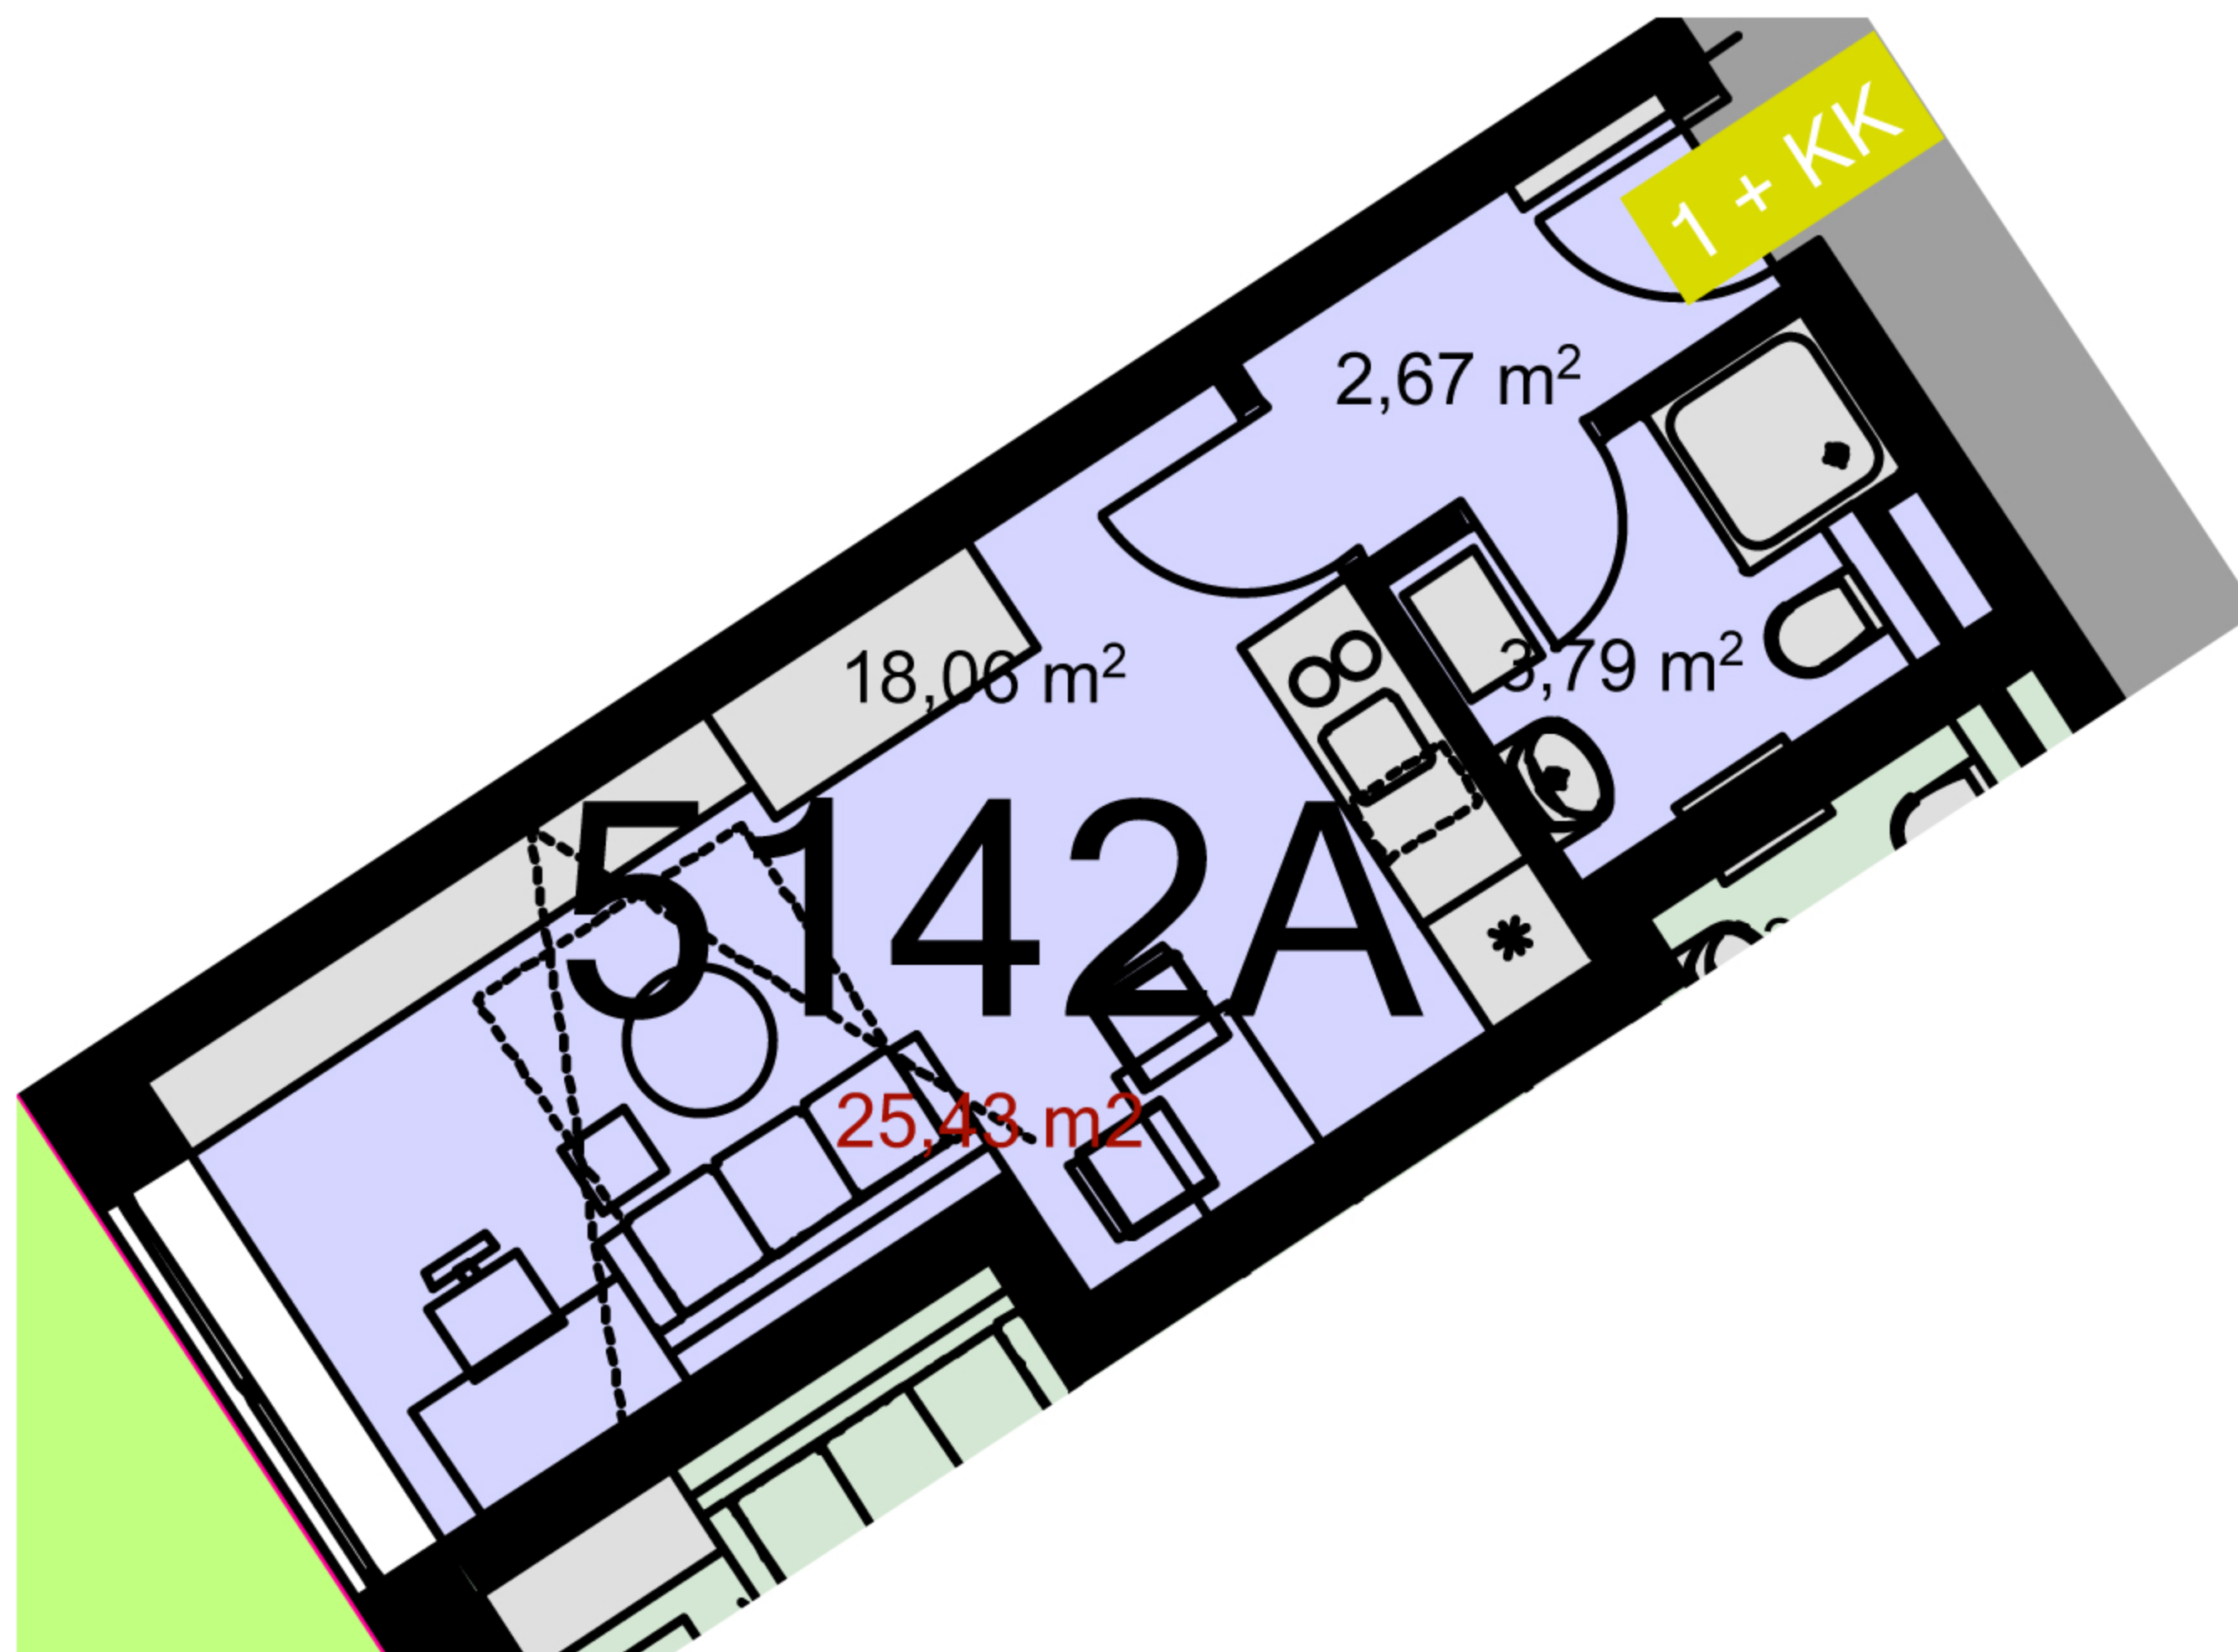

**5142A 1+KK** m<sup>2</sup>

Chodba 2,67

Koupelna + wc 3,79

Obytný prostor + KK 18,06

Ložnice -

Užitná plocha 24,52

Celková plocha 25,43

Lodžie -

Uvedené míry jsou pouze orientační. Zařízení bytu mimo sanitárních předmětů je ilustrativní a není součástí dodávky.  
Developer si vyhrazuje právo na změnu.  
Celková plocha je plocha dle NV č. 366/2013