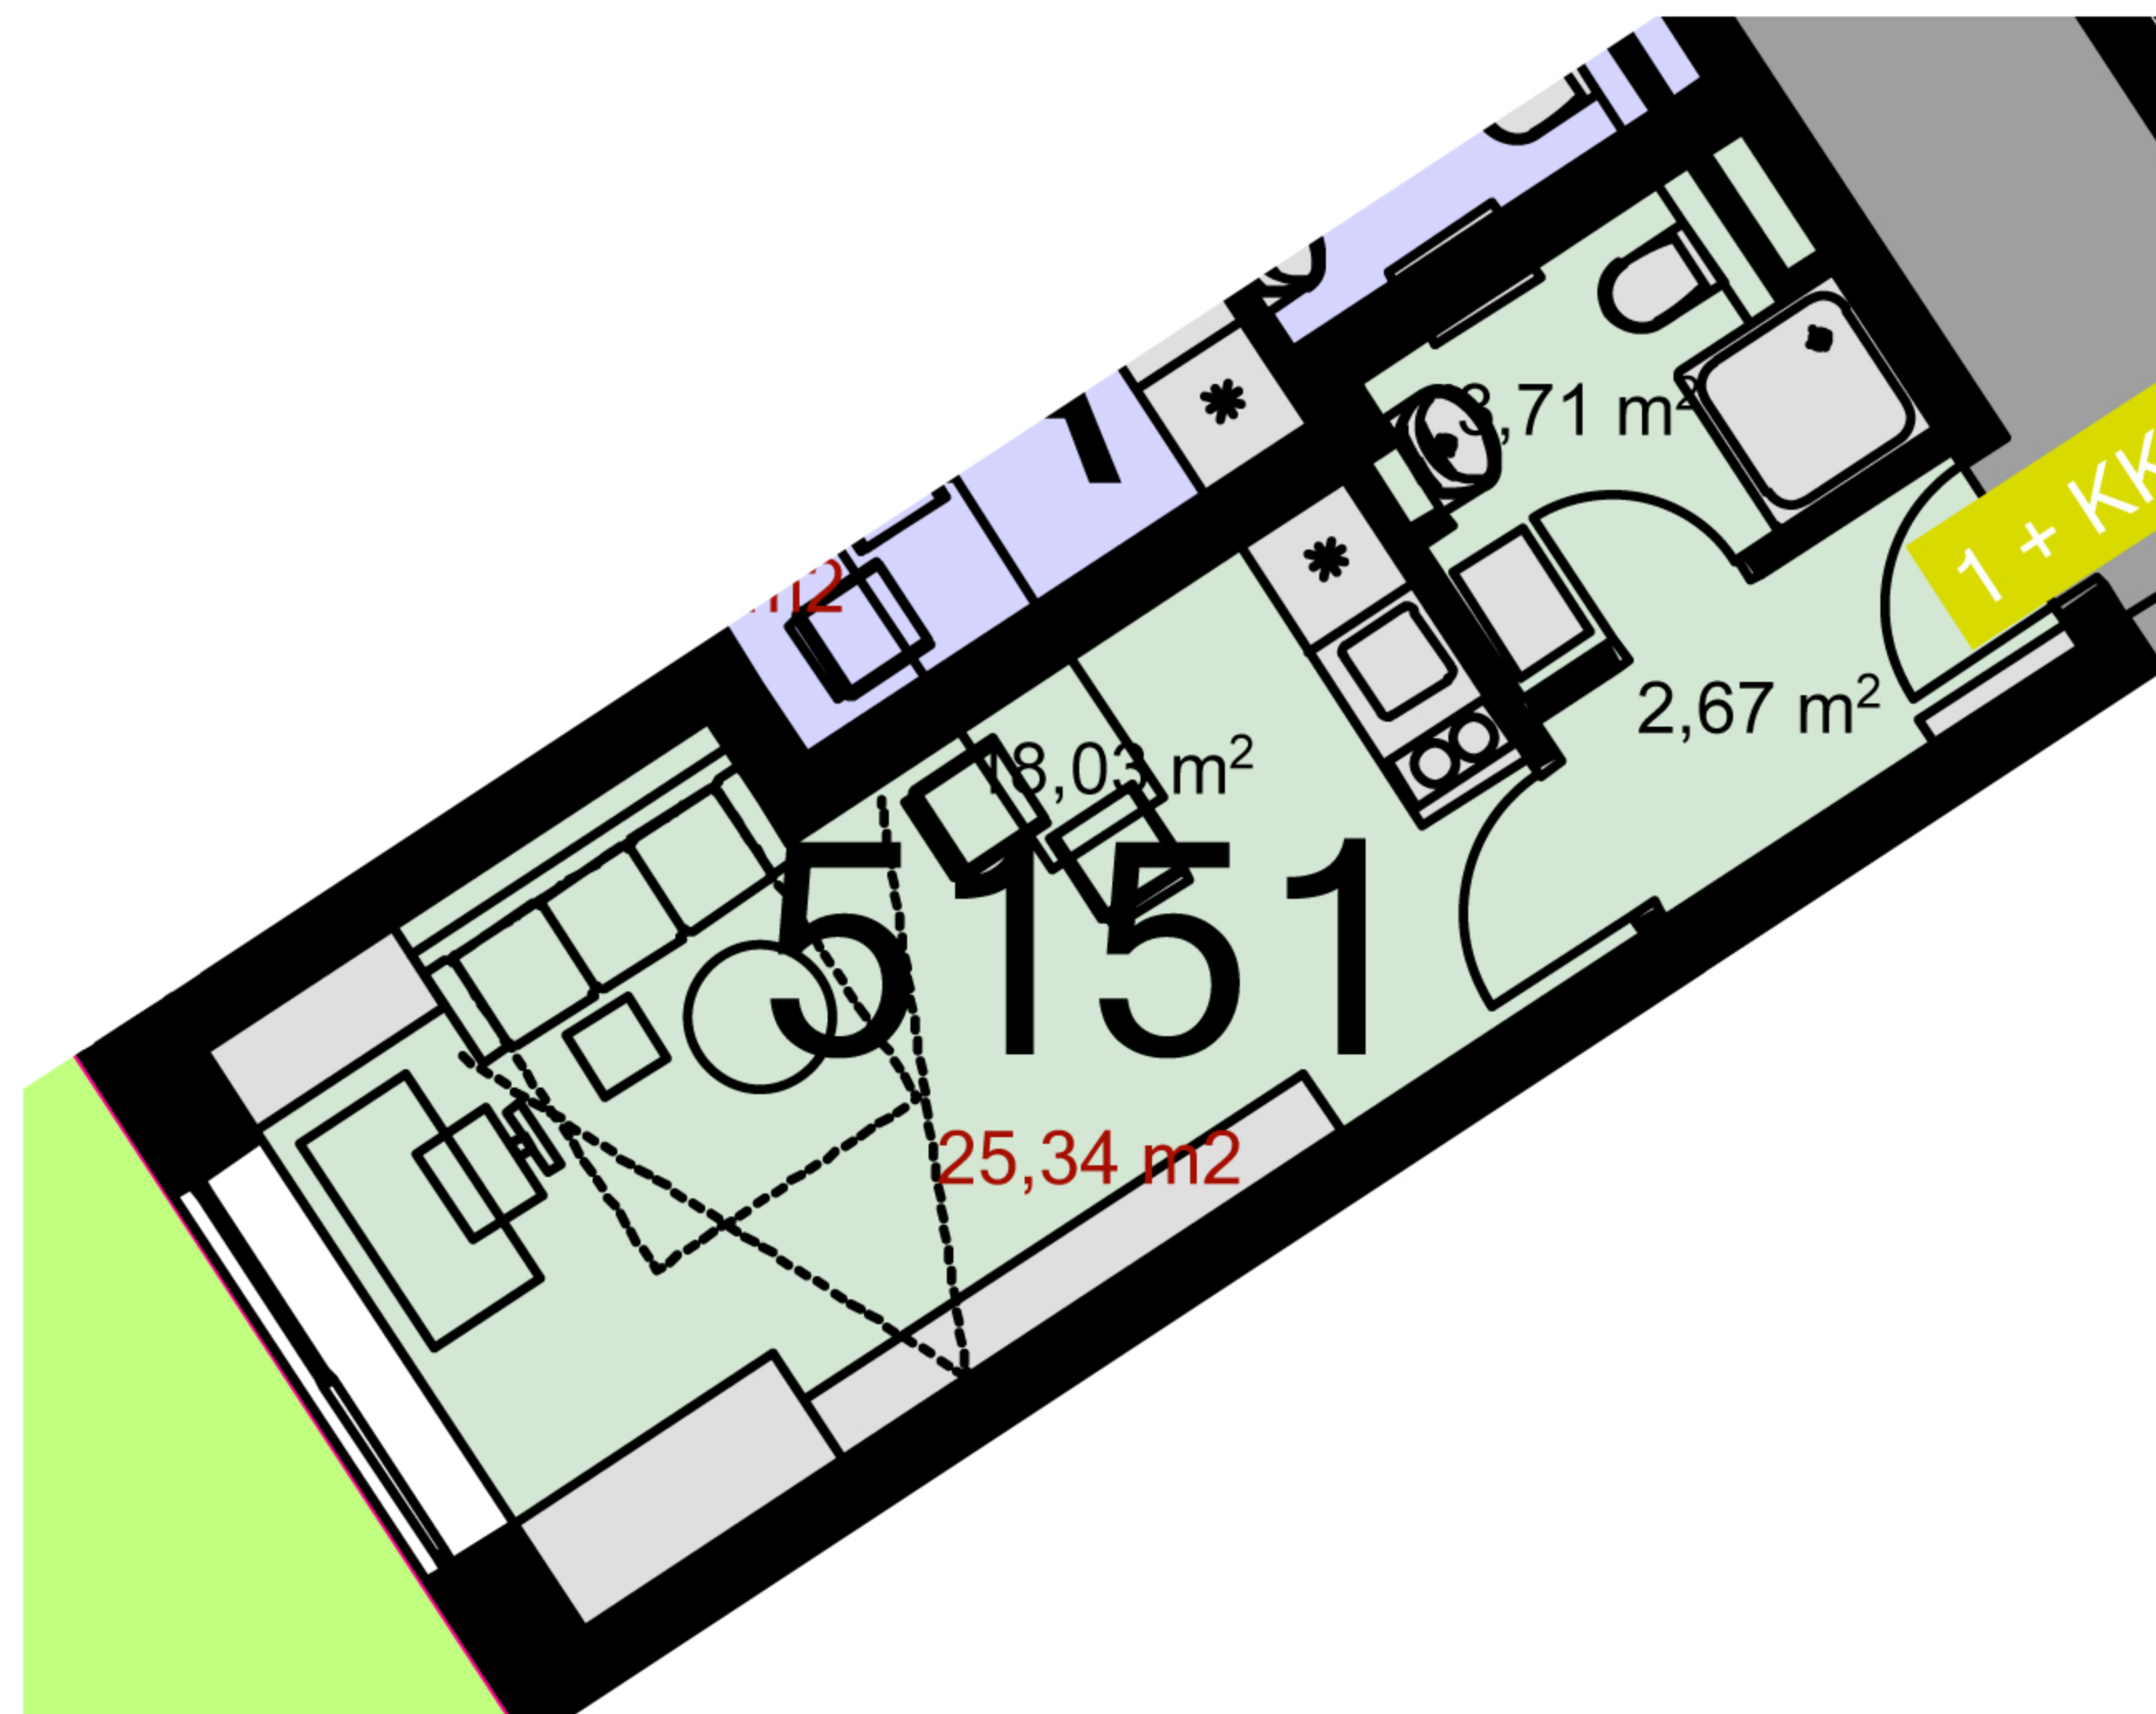

5151	1+KK	m ²
Chodba	2,67	
Koupelna + wc	3,71	
Obytný prostor + KK	18,03	
Ložnice	-	
Užitná plocha	24,41	
Celková plocha	25,34	
Lodžie	-	

Uvedené míry jsou pouze orientační. Zařízení bytu mimo sanitárních předmětů je ilustrativní a není součástí dodávky.
Developer si vyhrazuje právo na změnu.
Celková plocha je plocha dle NV č. 366/2013