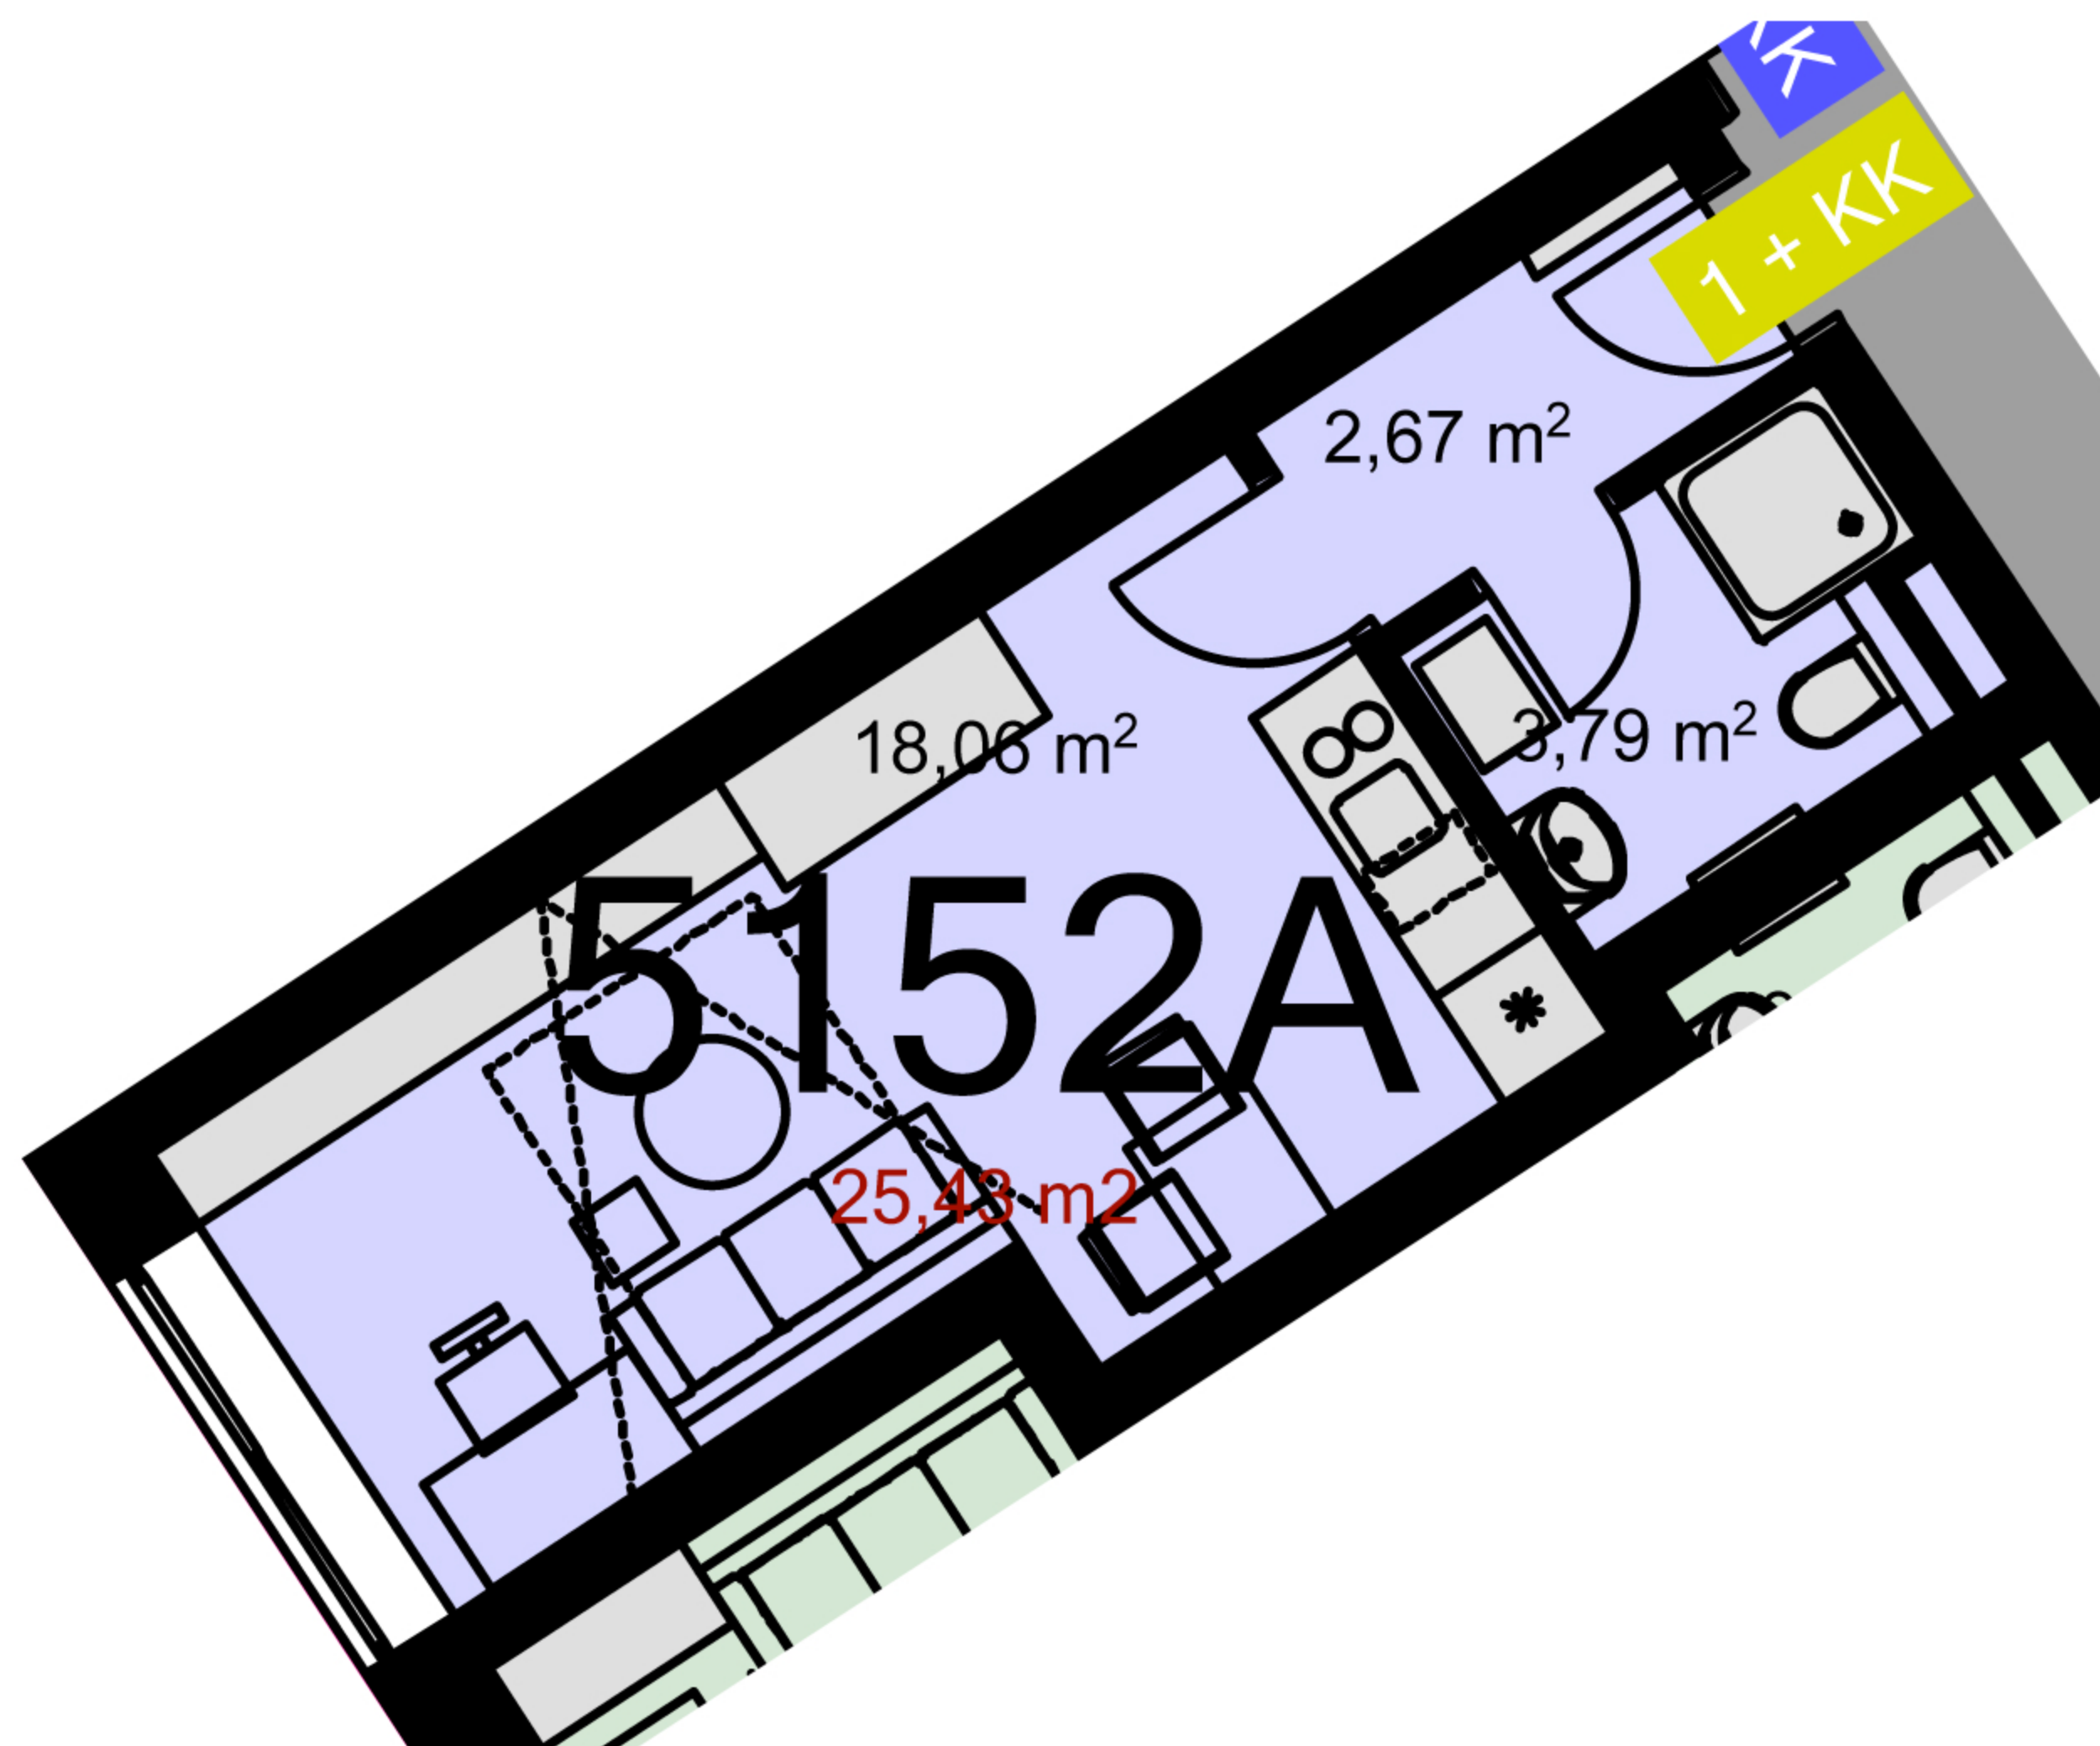

5152A 1+KK m²

Chodba 2,67

Koupelna + wc 3,79

Obytný prostor + KK 18,06

Ložnice -

Užitná plocha 24,52

Celková plocha 25,43

Lodžie -

Uvedené míry jsou pouze orientační. Zařízení bytu mimo sanitárních předmětů je ilustrativní a není součástí dodávky.
Developer si vyhrazuje právo na změnu.
Celková plocha je plocha dle NV č. 366/2013