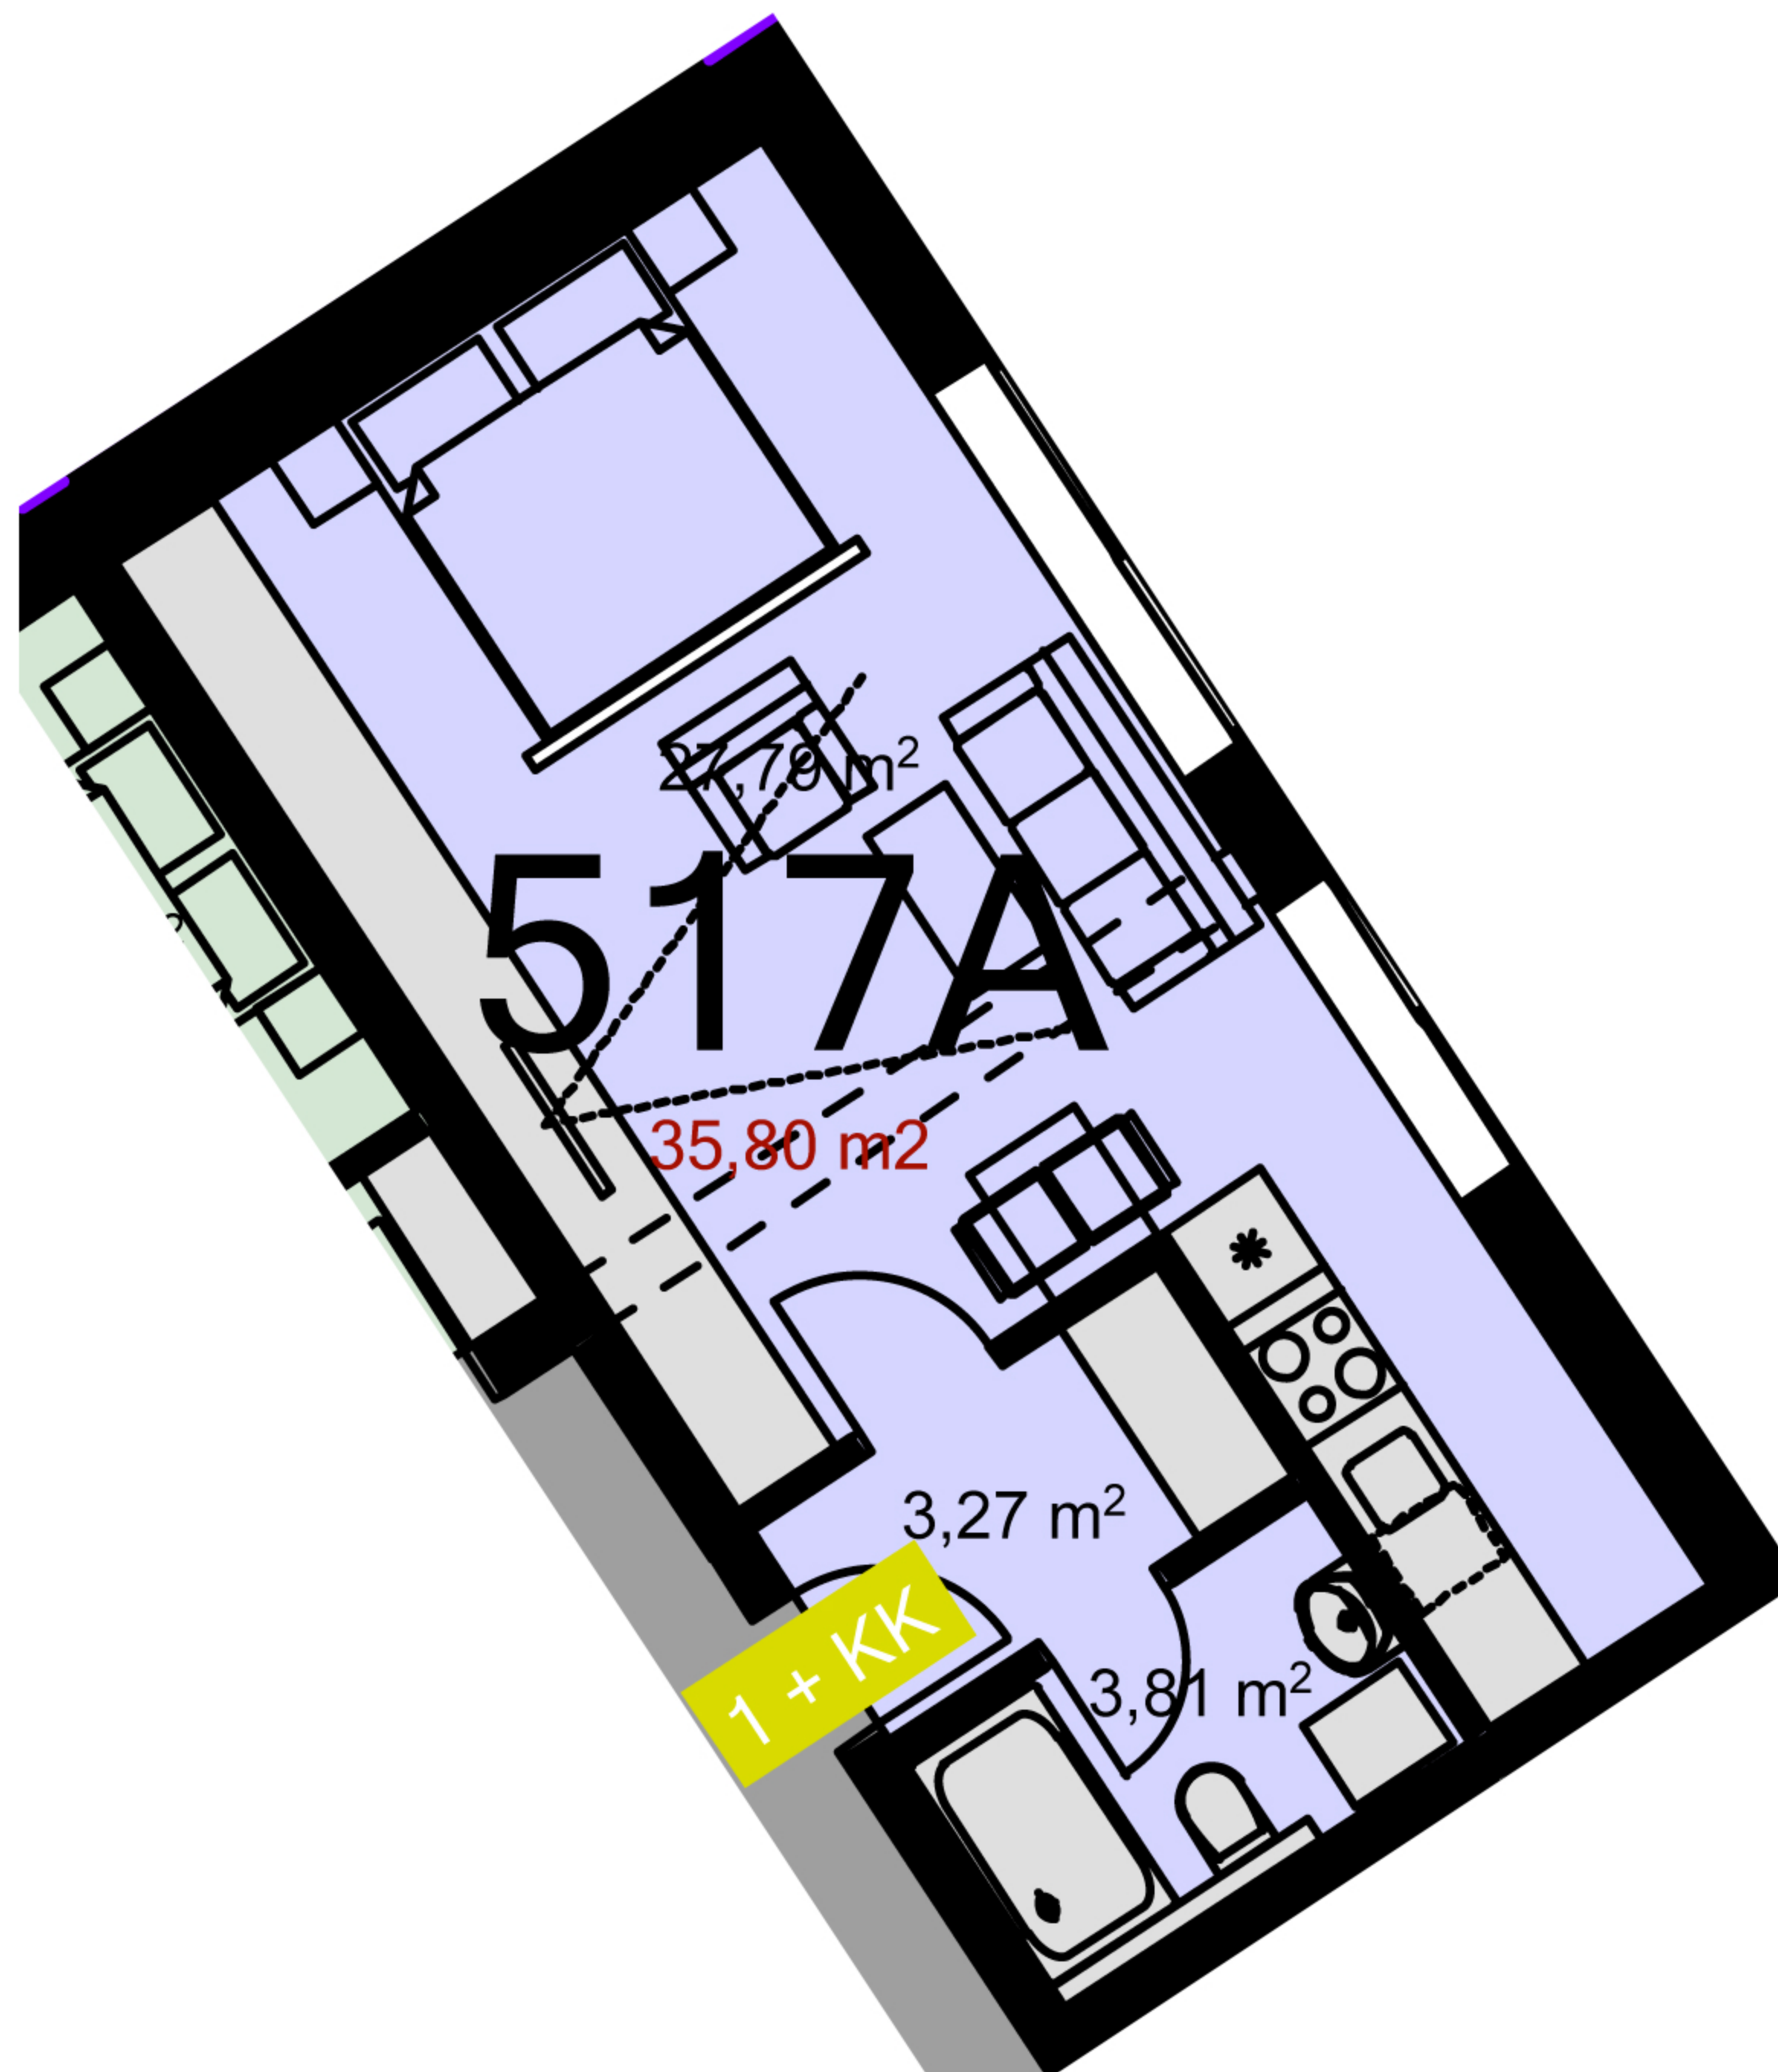

**517A**   **1+KK**   m<sup>2</sup>

Chodba   3,27

Koupelna + wc   3,81

Obytný prostor + KK   27,79

Ložnice   -

Užitná plocha   34,87

Celková plocha   35,8

Lodžie   -

Uvedené míry jsou pouze orientační. Zařízení bytu mimo sanitárních předmětů je ilustrativní a není součástí dodávky.  
Developer si vyhrazuje právo na změnu.  
Celková plocha je plocha dle NV č. 366/2013