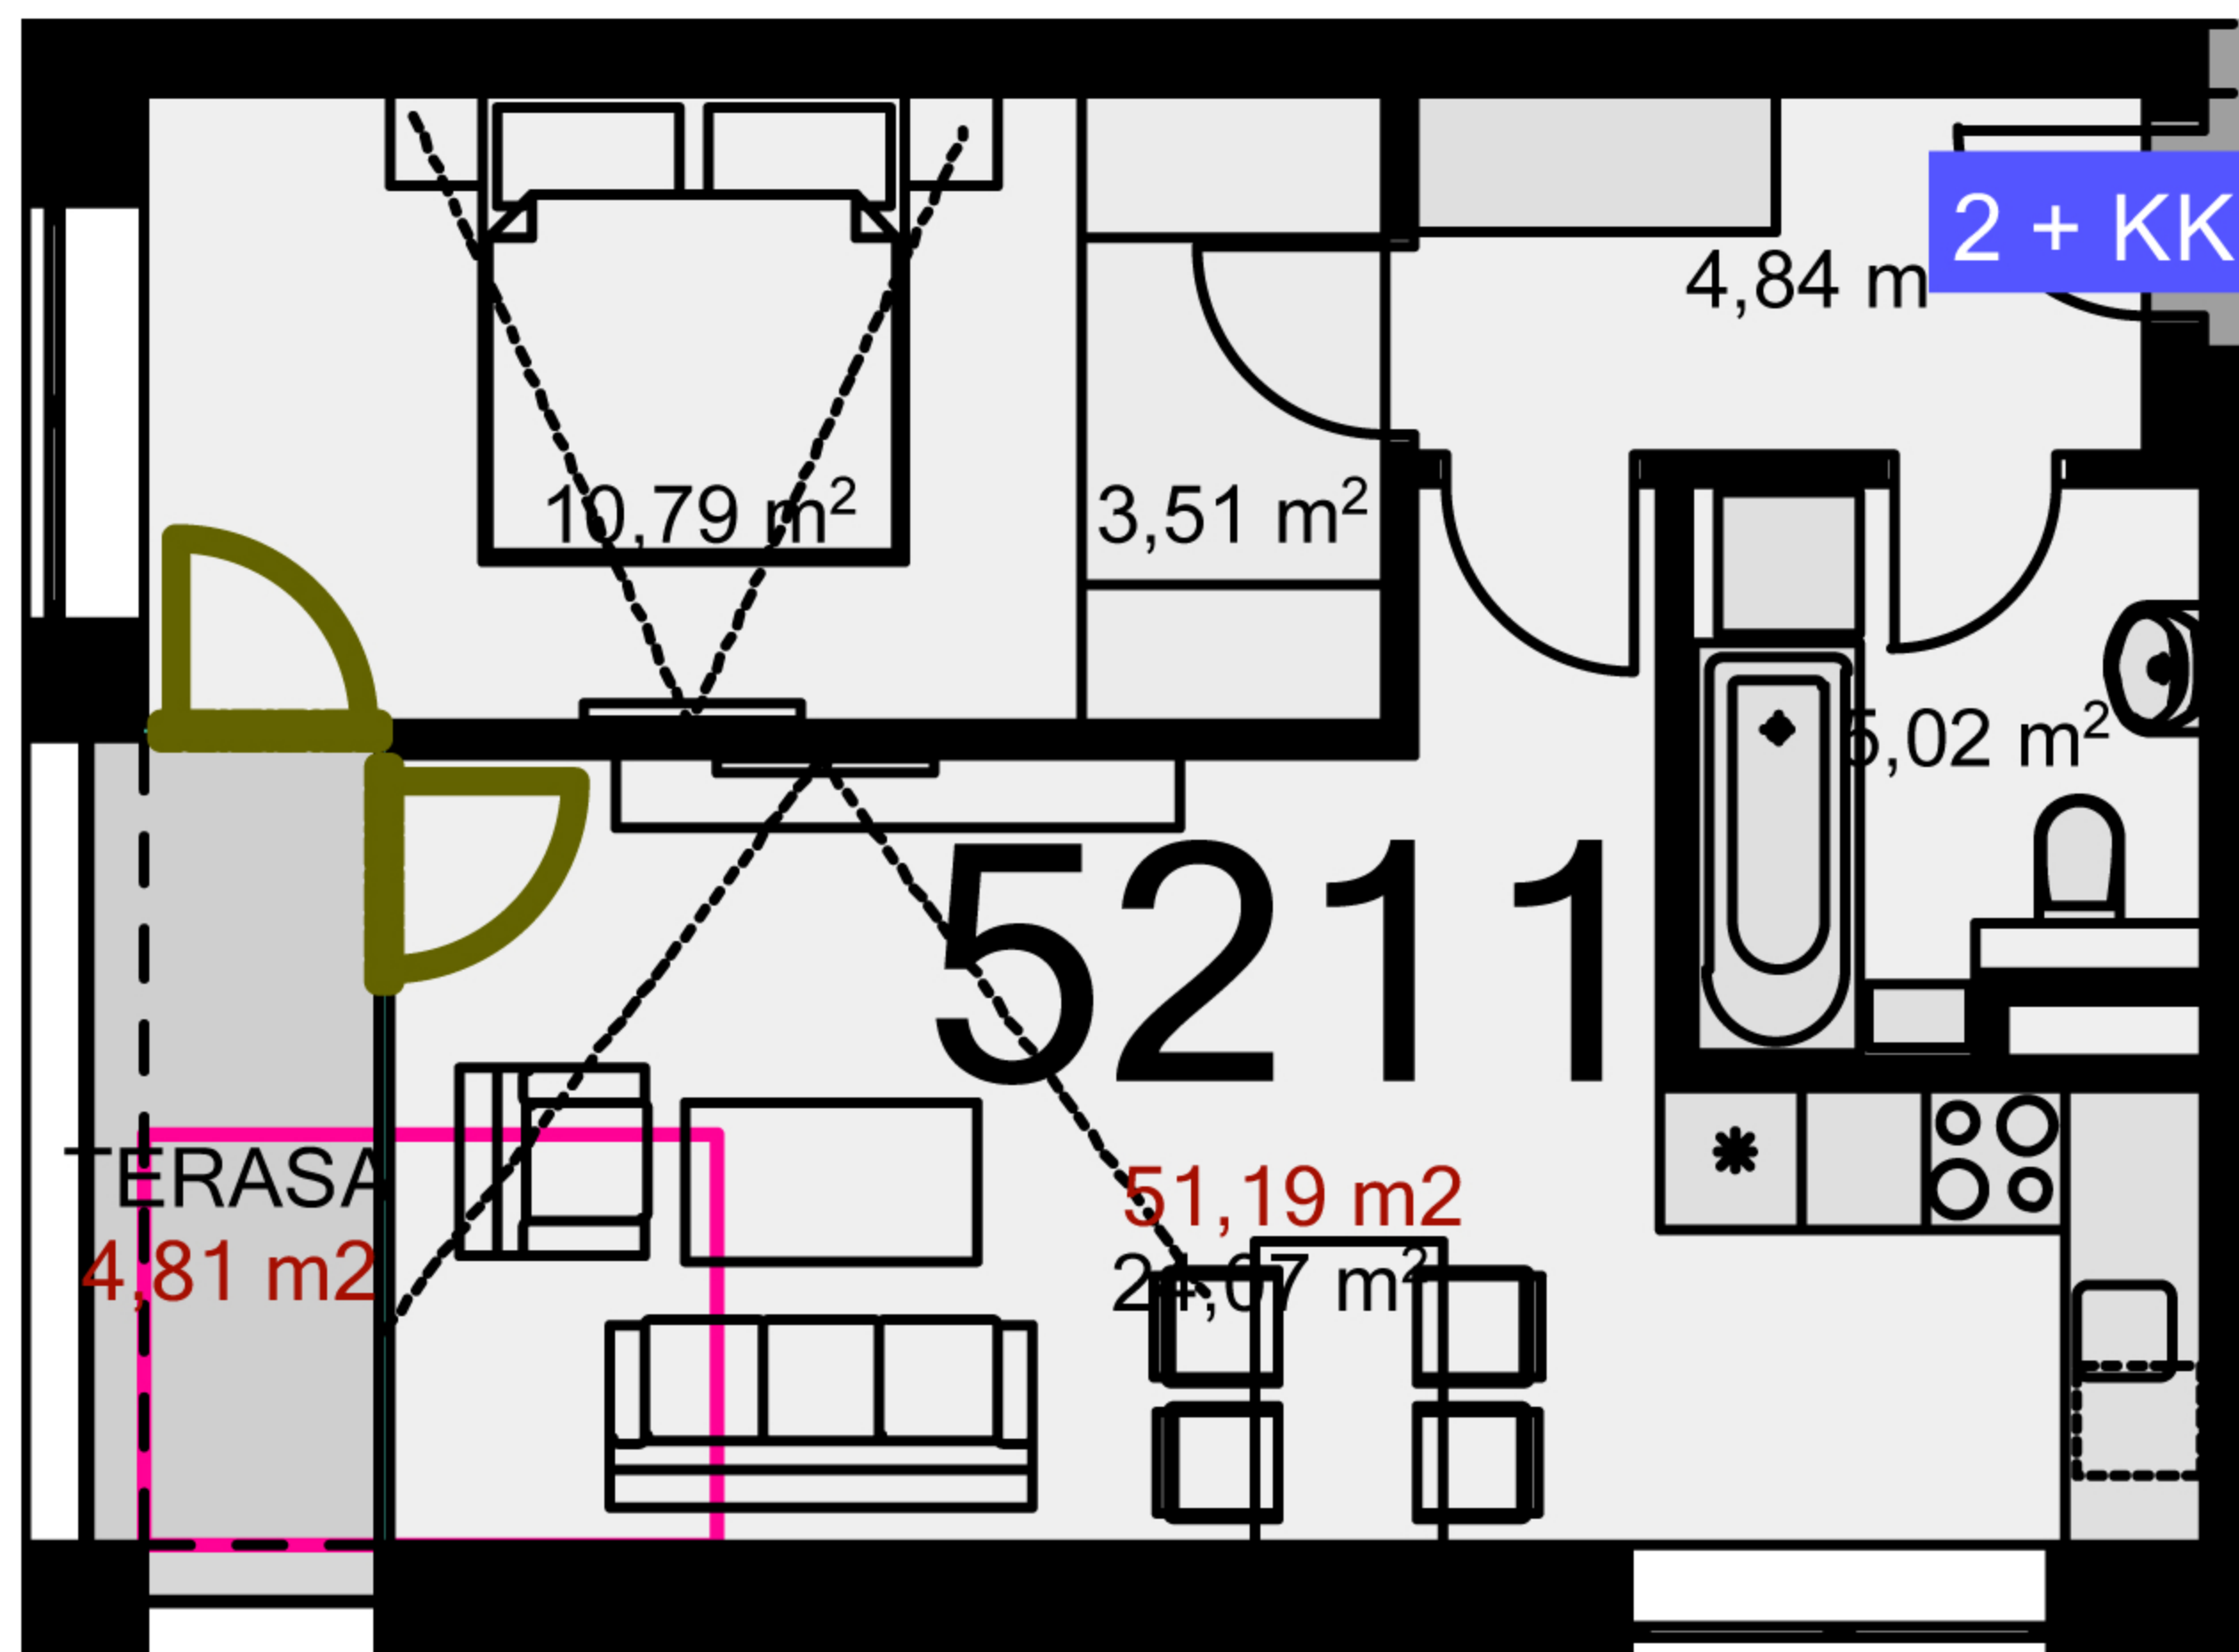

<b>5211</b>	<b>2+KK</b>	m <sup>2</sup>
Chodba	4,84	
Koupelna + wc	5,02	
Obytný prostor + KK	24,07	
Ložnice	14,30	
Užitná plocha	47,93	
Celková plocha	51,19	
Lodžie	4,81	

Uvedené míry jsou pouze orientační. Zařízení bytu mimo sanitárních předmětů je ilustrativní a není součástí dodávky.  
 Developer si vyhrazuje právo na změnu.  
 Celková plocha je plocha dle NV č. 366/2013