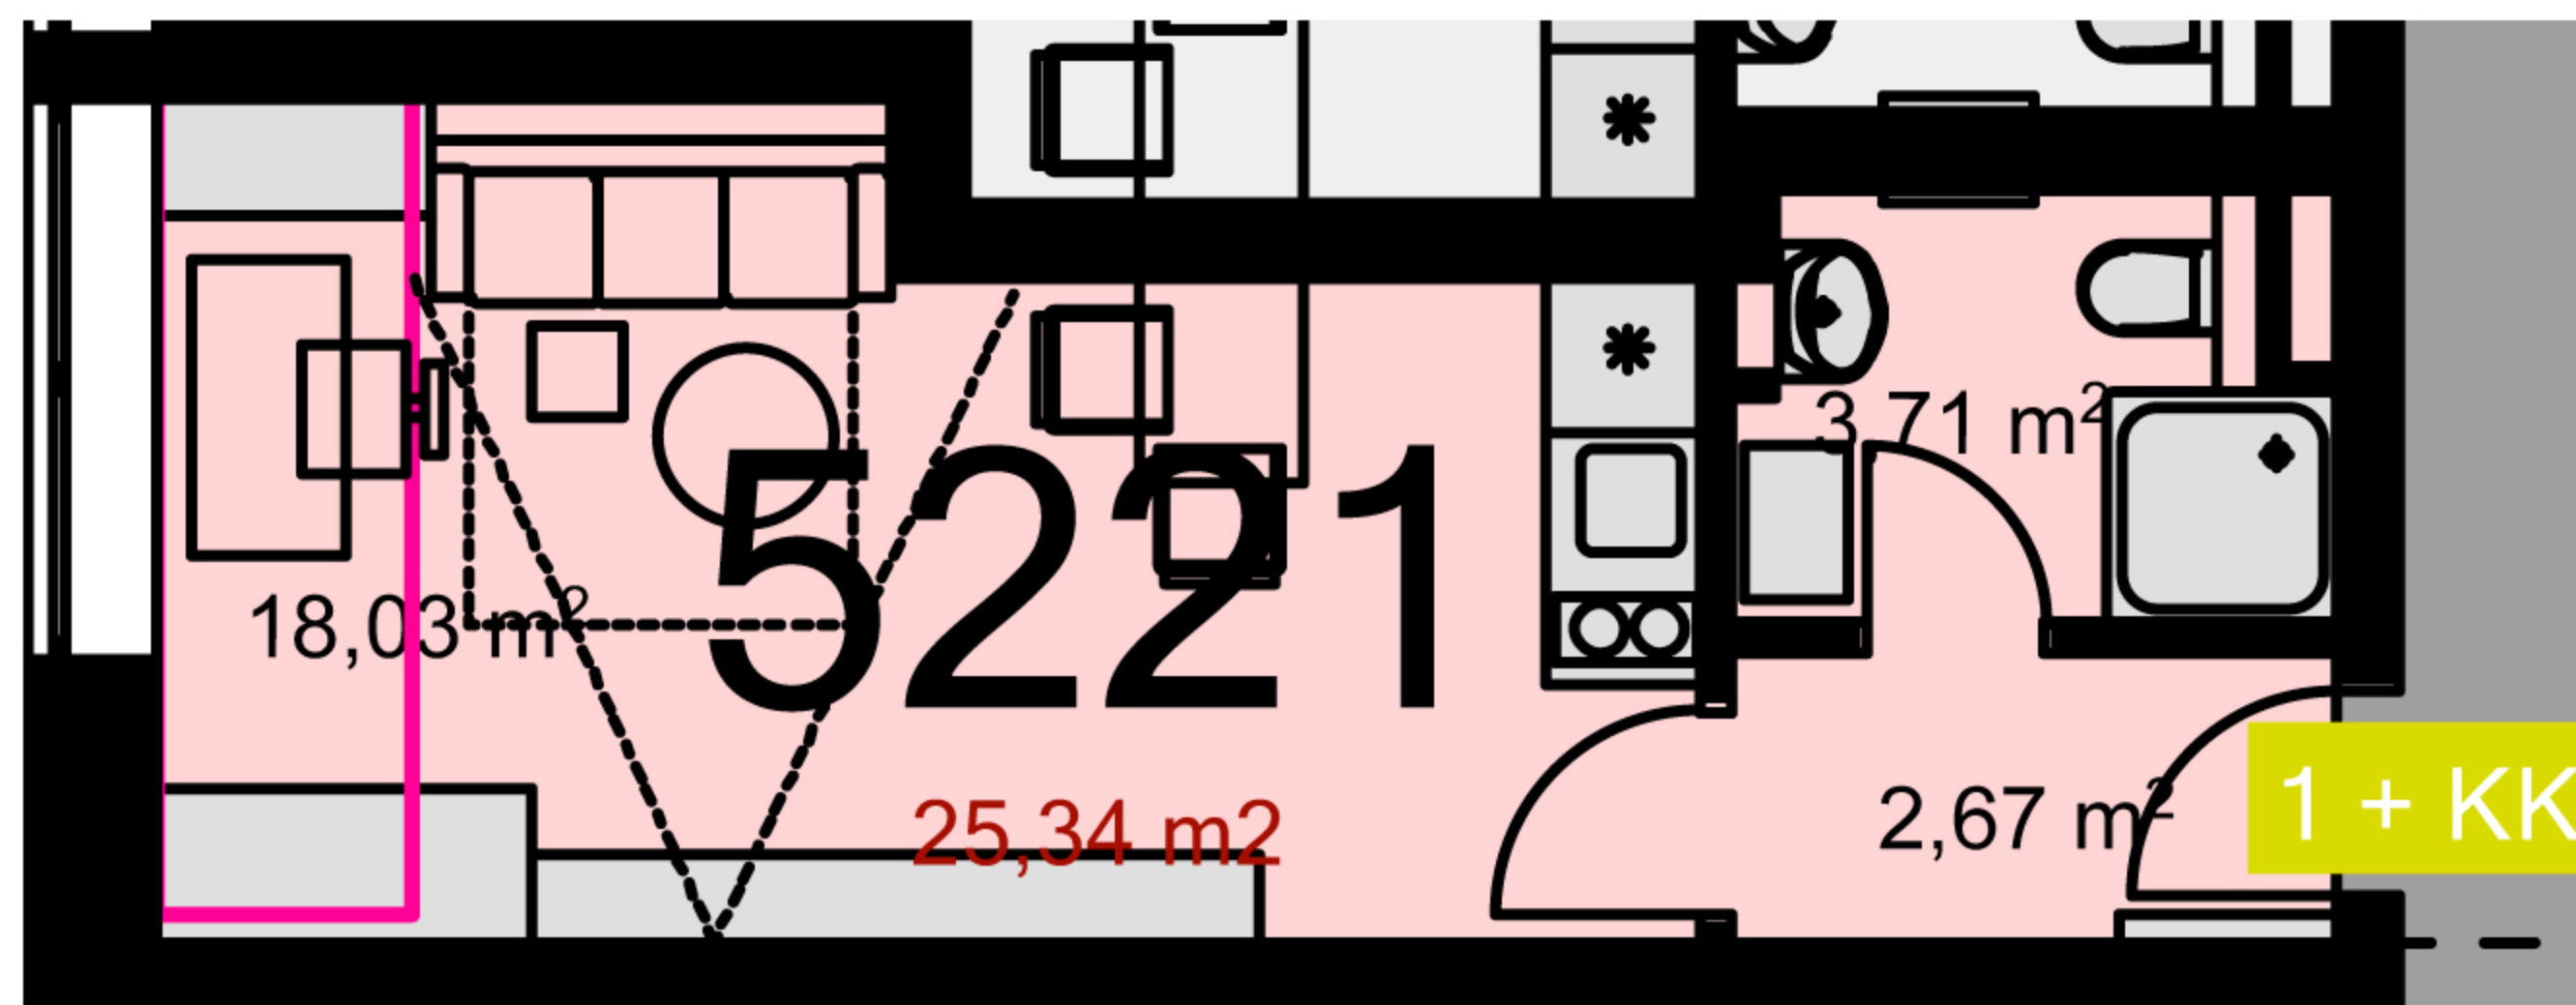

5221	1+KK	m ²
Chodba	2,67	
Koupelna + wc	3,71	
Obytný prostor + KK	18,03	
Ložnice	-	
Užitná plocha	24,41	
Celková plocha	25,34	
Lodžie	-	

Uvedené míry jsou pouze orientační. Zařízení bytu mimo sanitárních předmětů je ilustrativní a není součástí dodávky.
Developer si vyhrazuje právo na změnu.
Celková plocha je plocha dle NV č. 366/2013