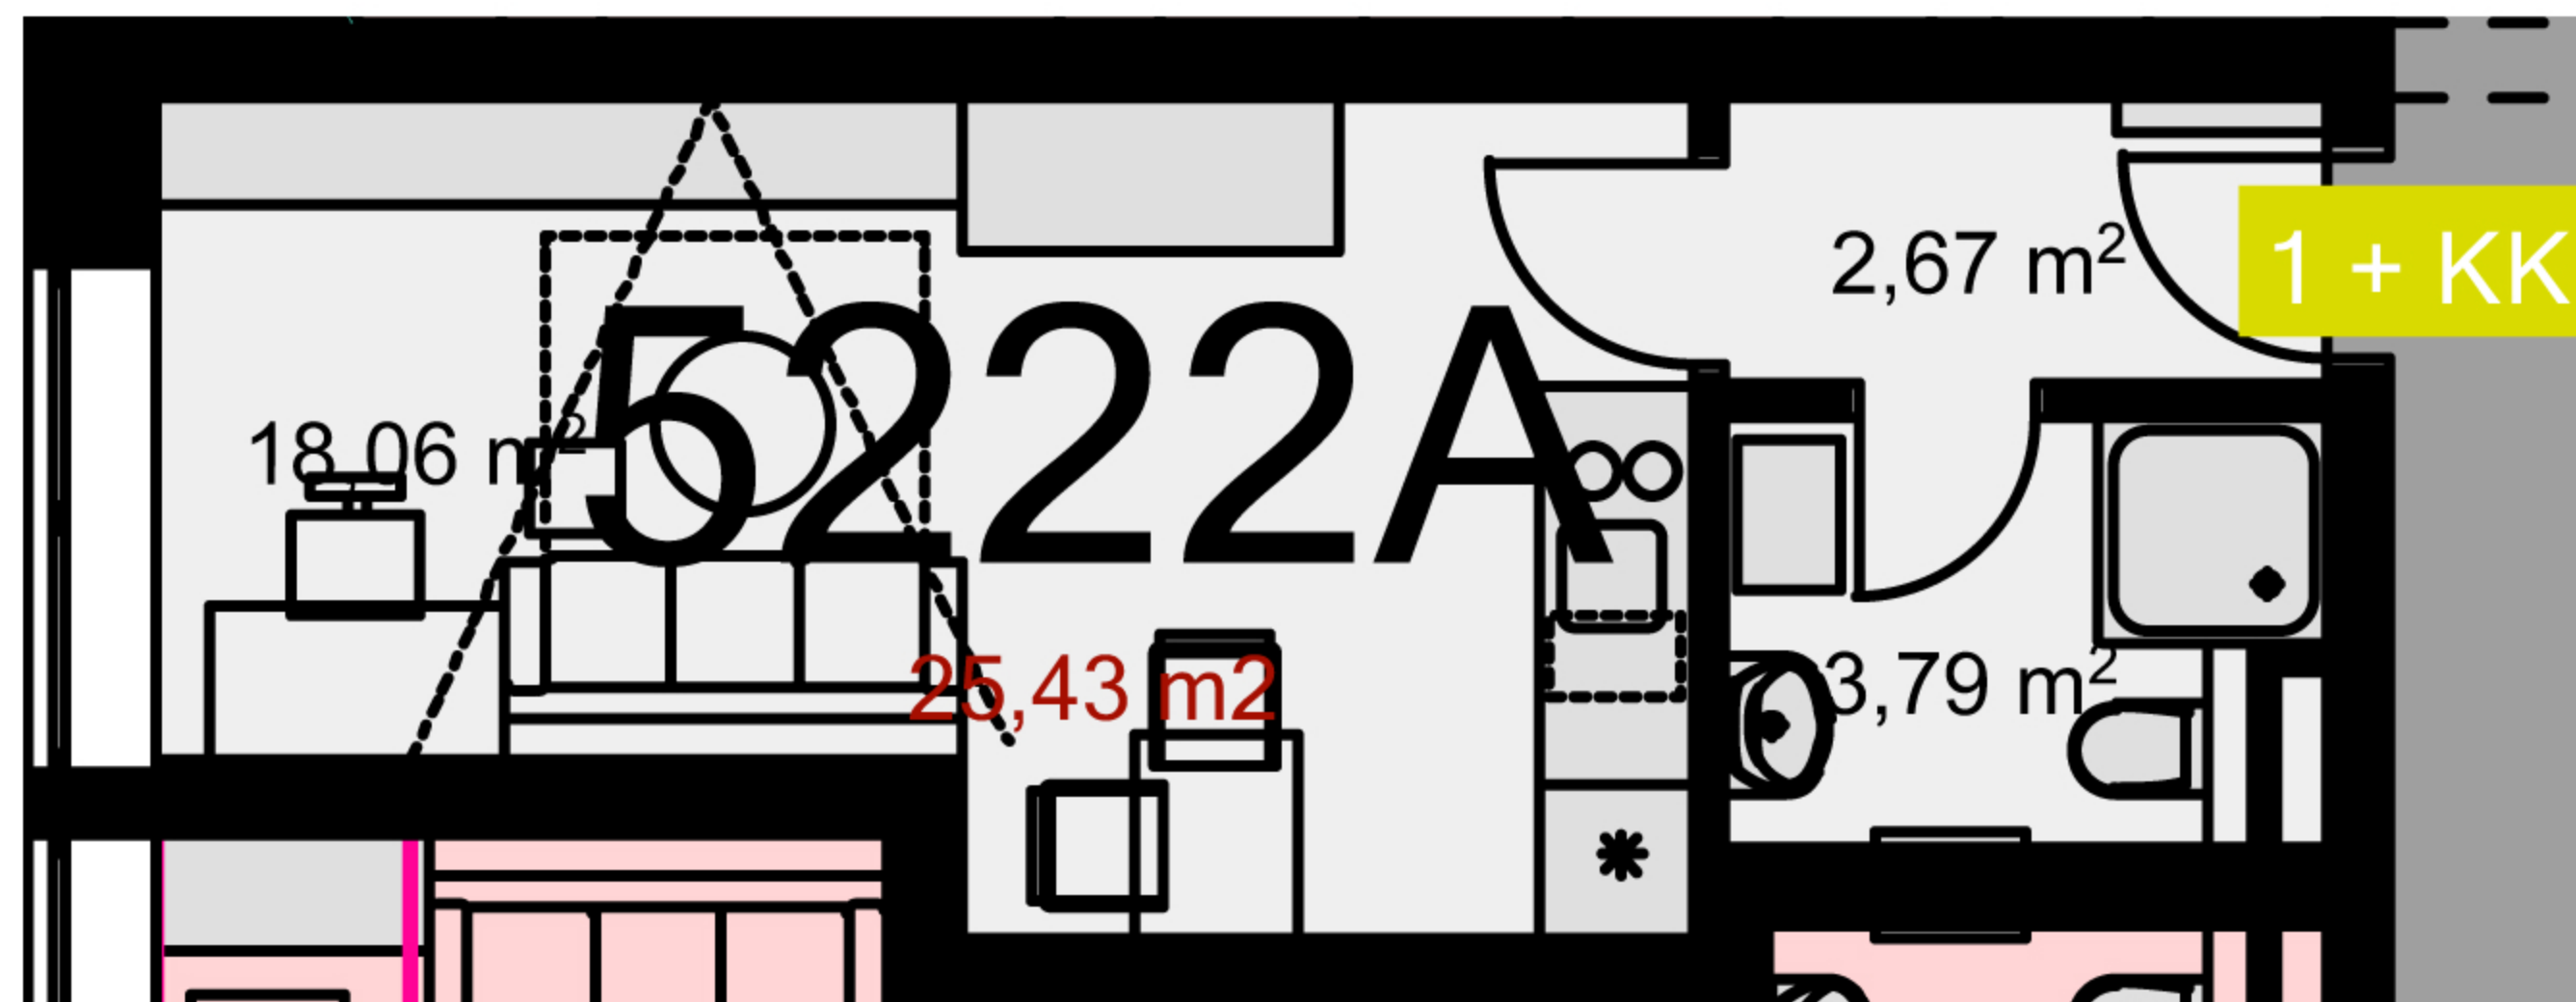

5222A 1+KK m²

Chodba 2,67

Koupelna + wc 3,79

Obytný prostor + KK 18,06

Ložnice -

Užitná plocha 24,52

Celková plocha 25,43

Lodžie -

Uvedené míry jsou pouze orientační. Zařízení bytu mimo sanitárních předmětů je ilustrativní a není součástí dodávky.
Developer si vyhrazuje právo na změnu.
Celková plocha je plocha dle NV č. 366/2013