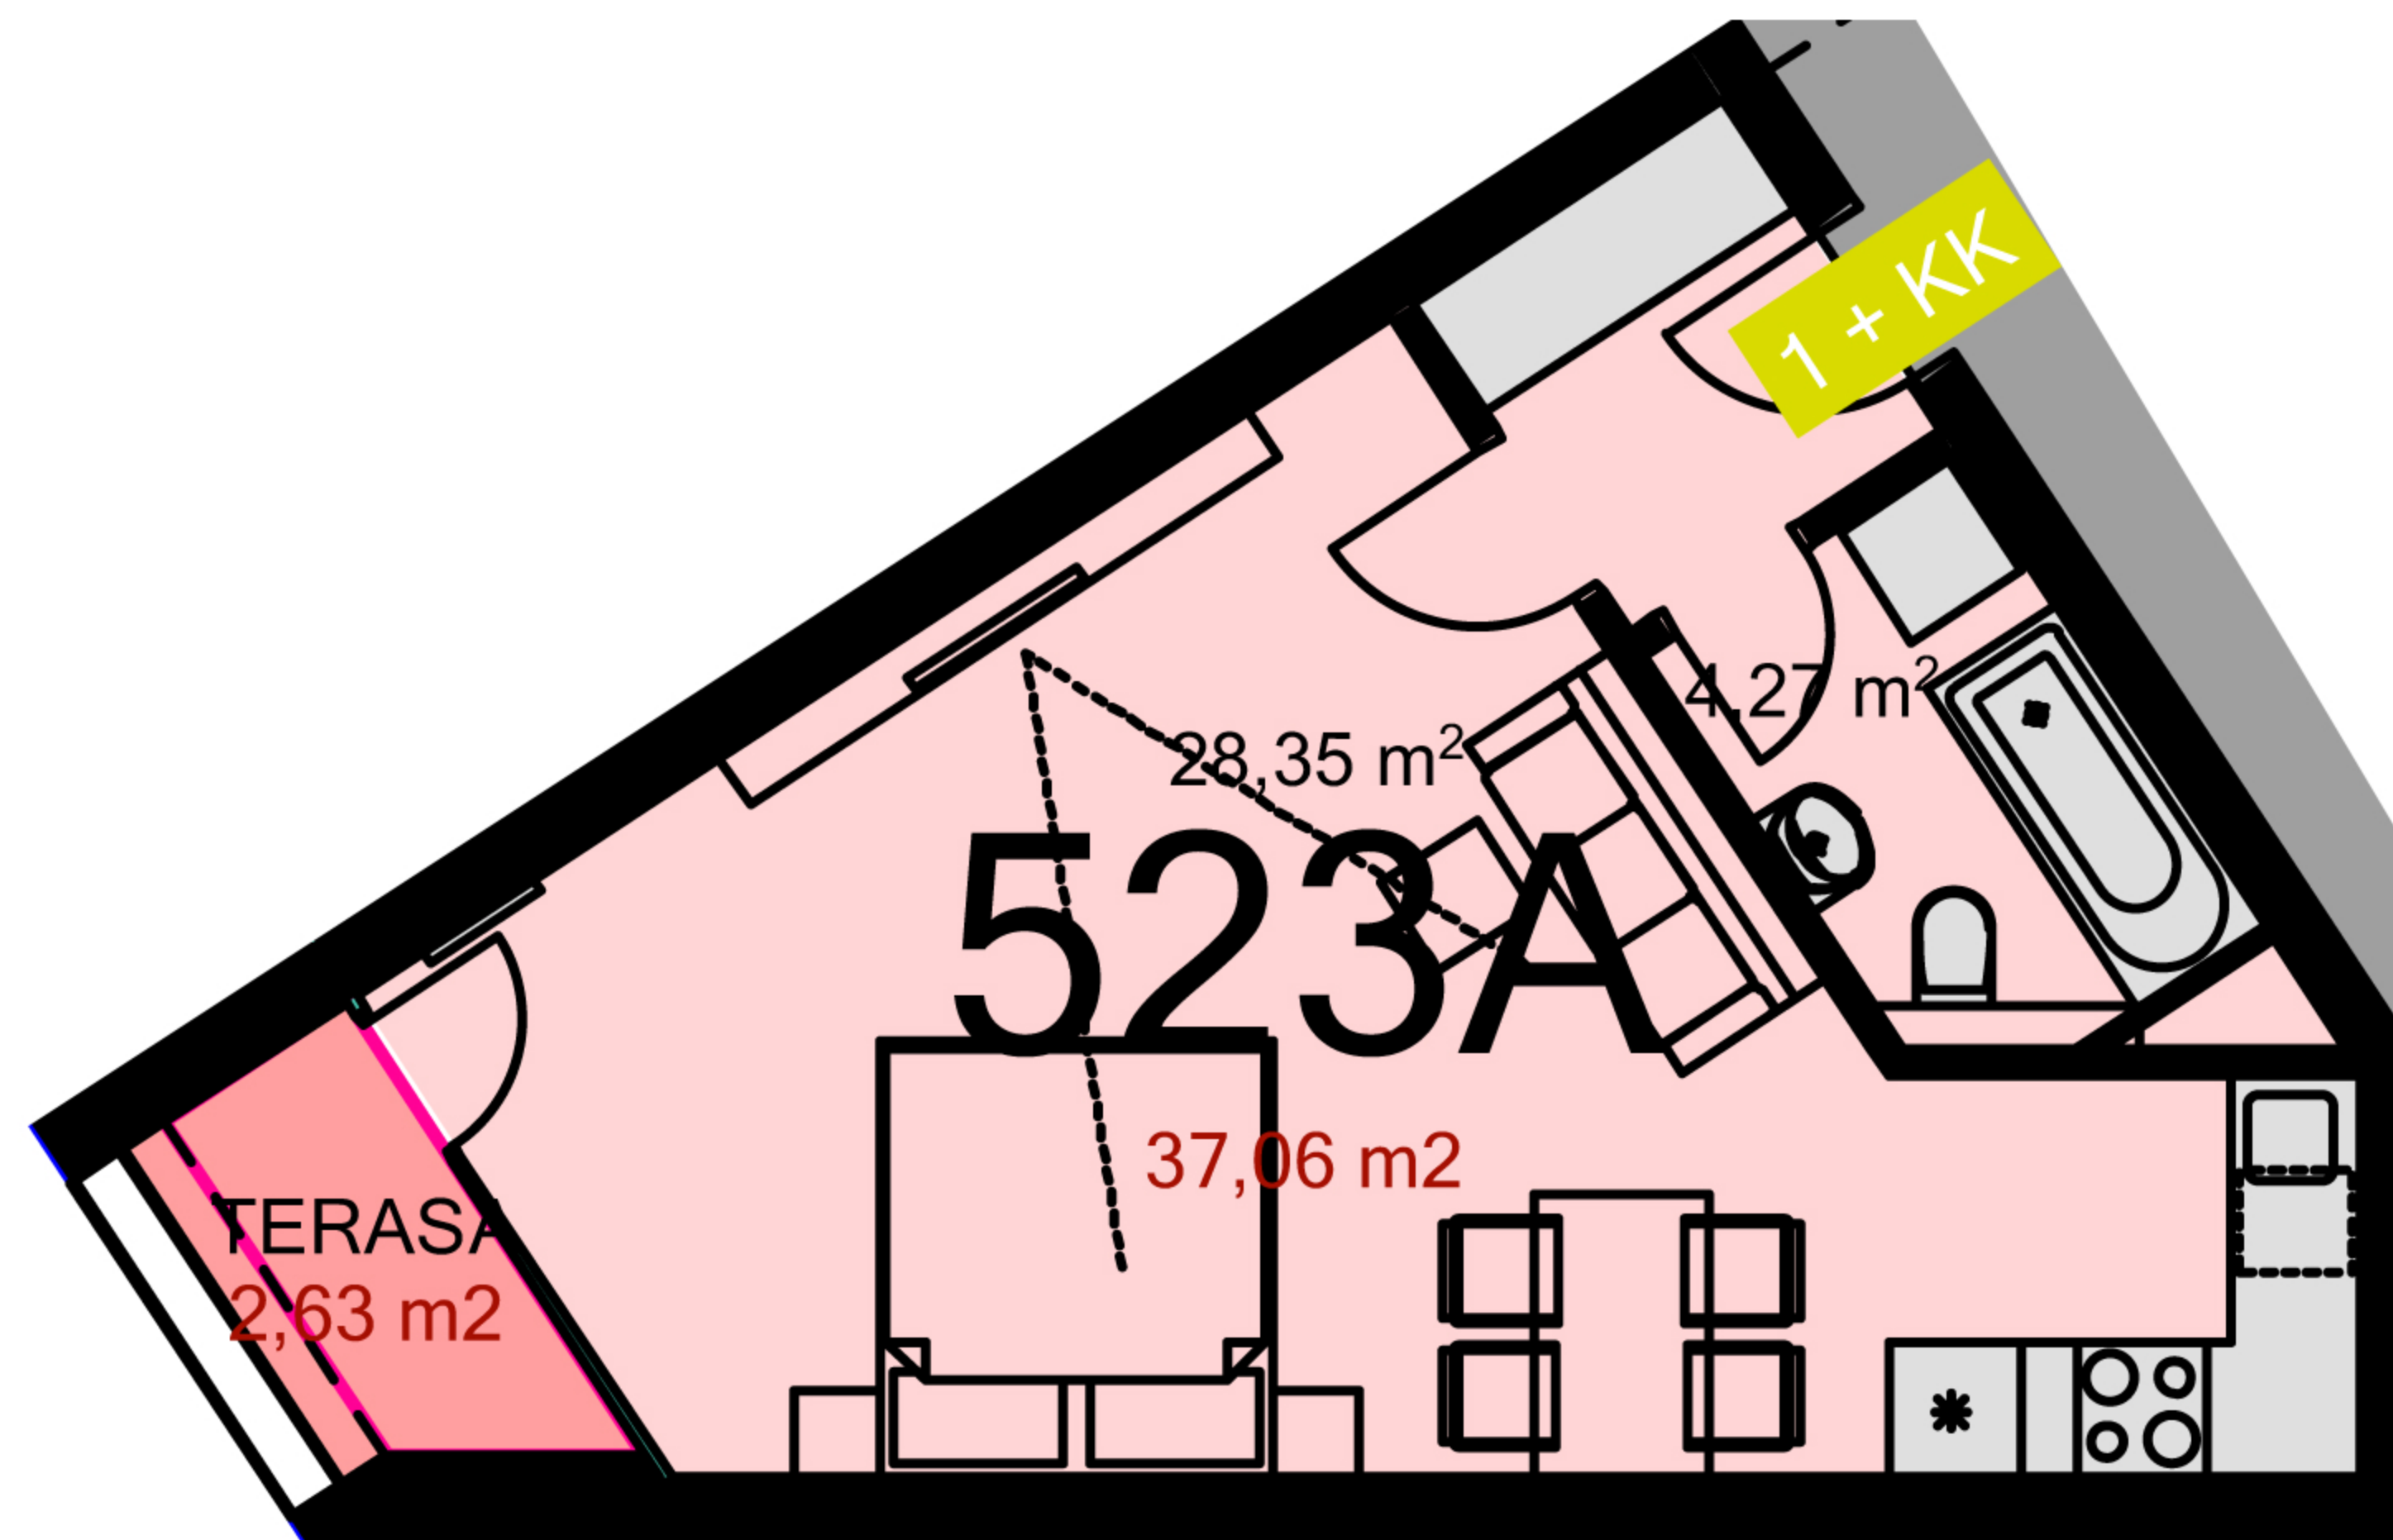

<b>523A</b>	<b>1+KK</b>	m <sup>2</sup>
Chodba	-	
Koupelna + wc	4,27	
Obytný prostor + KK	28,35	
Ložnice	-	
Užitná plocha	32,62	
Celková plocha	37,06	
Lodžie	2,63	

Uvedené míry jsou pouze orientační. Zařízení bytu mimo sanitárních předmětů je ilustrativní a není součástí dodávky.  
Developer si vyhrazuje právo na změnu.  
Celková plocha je plocha dle NV č. 366/2013