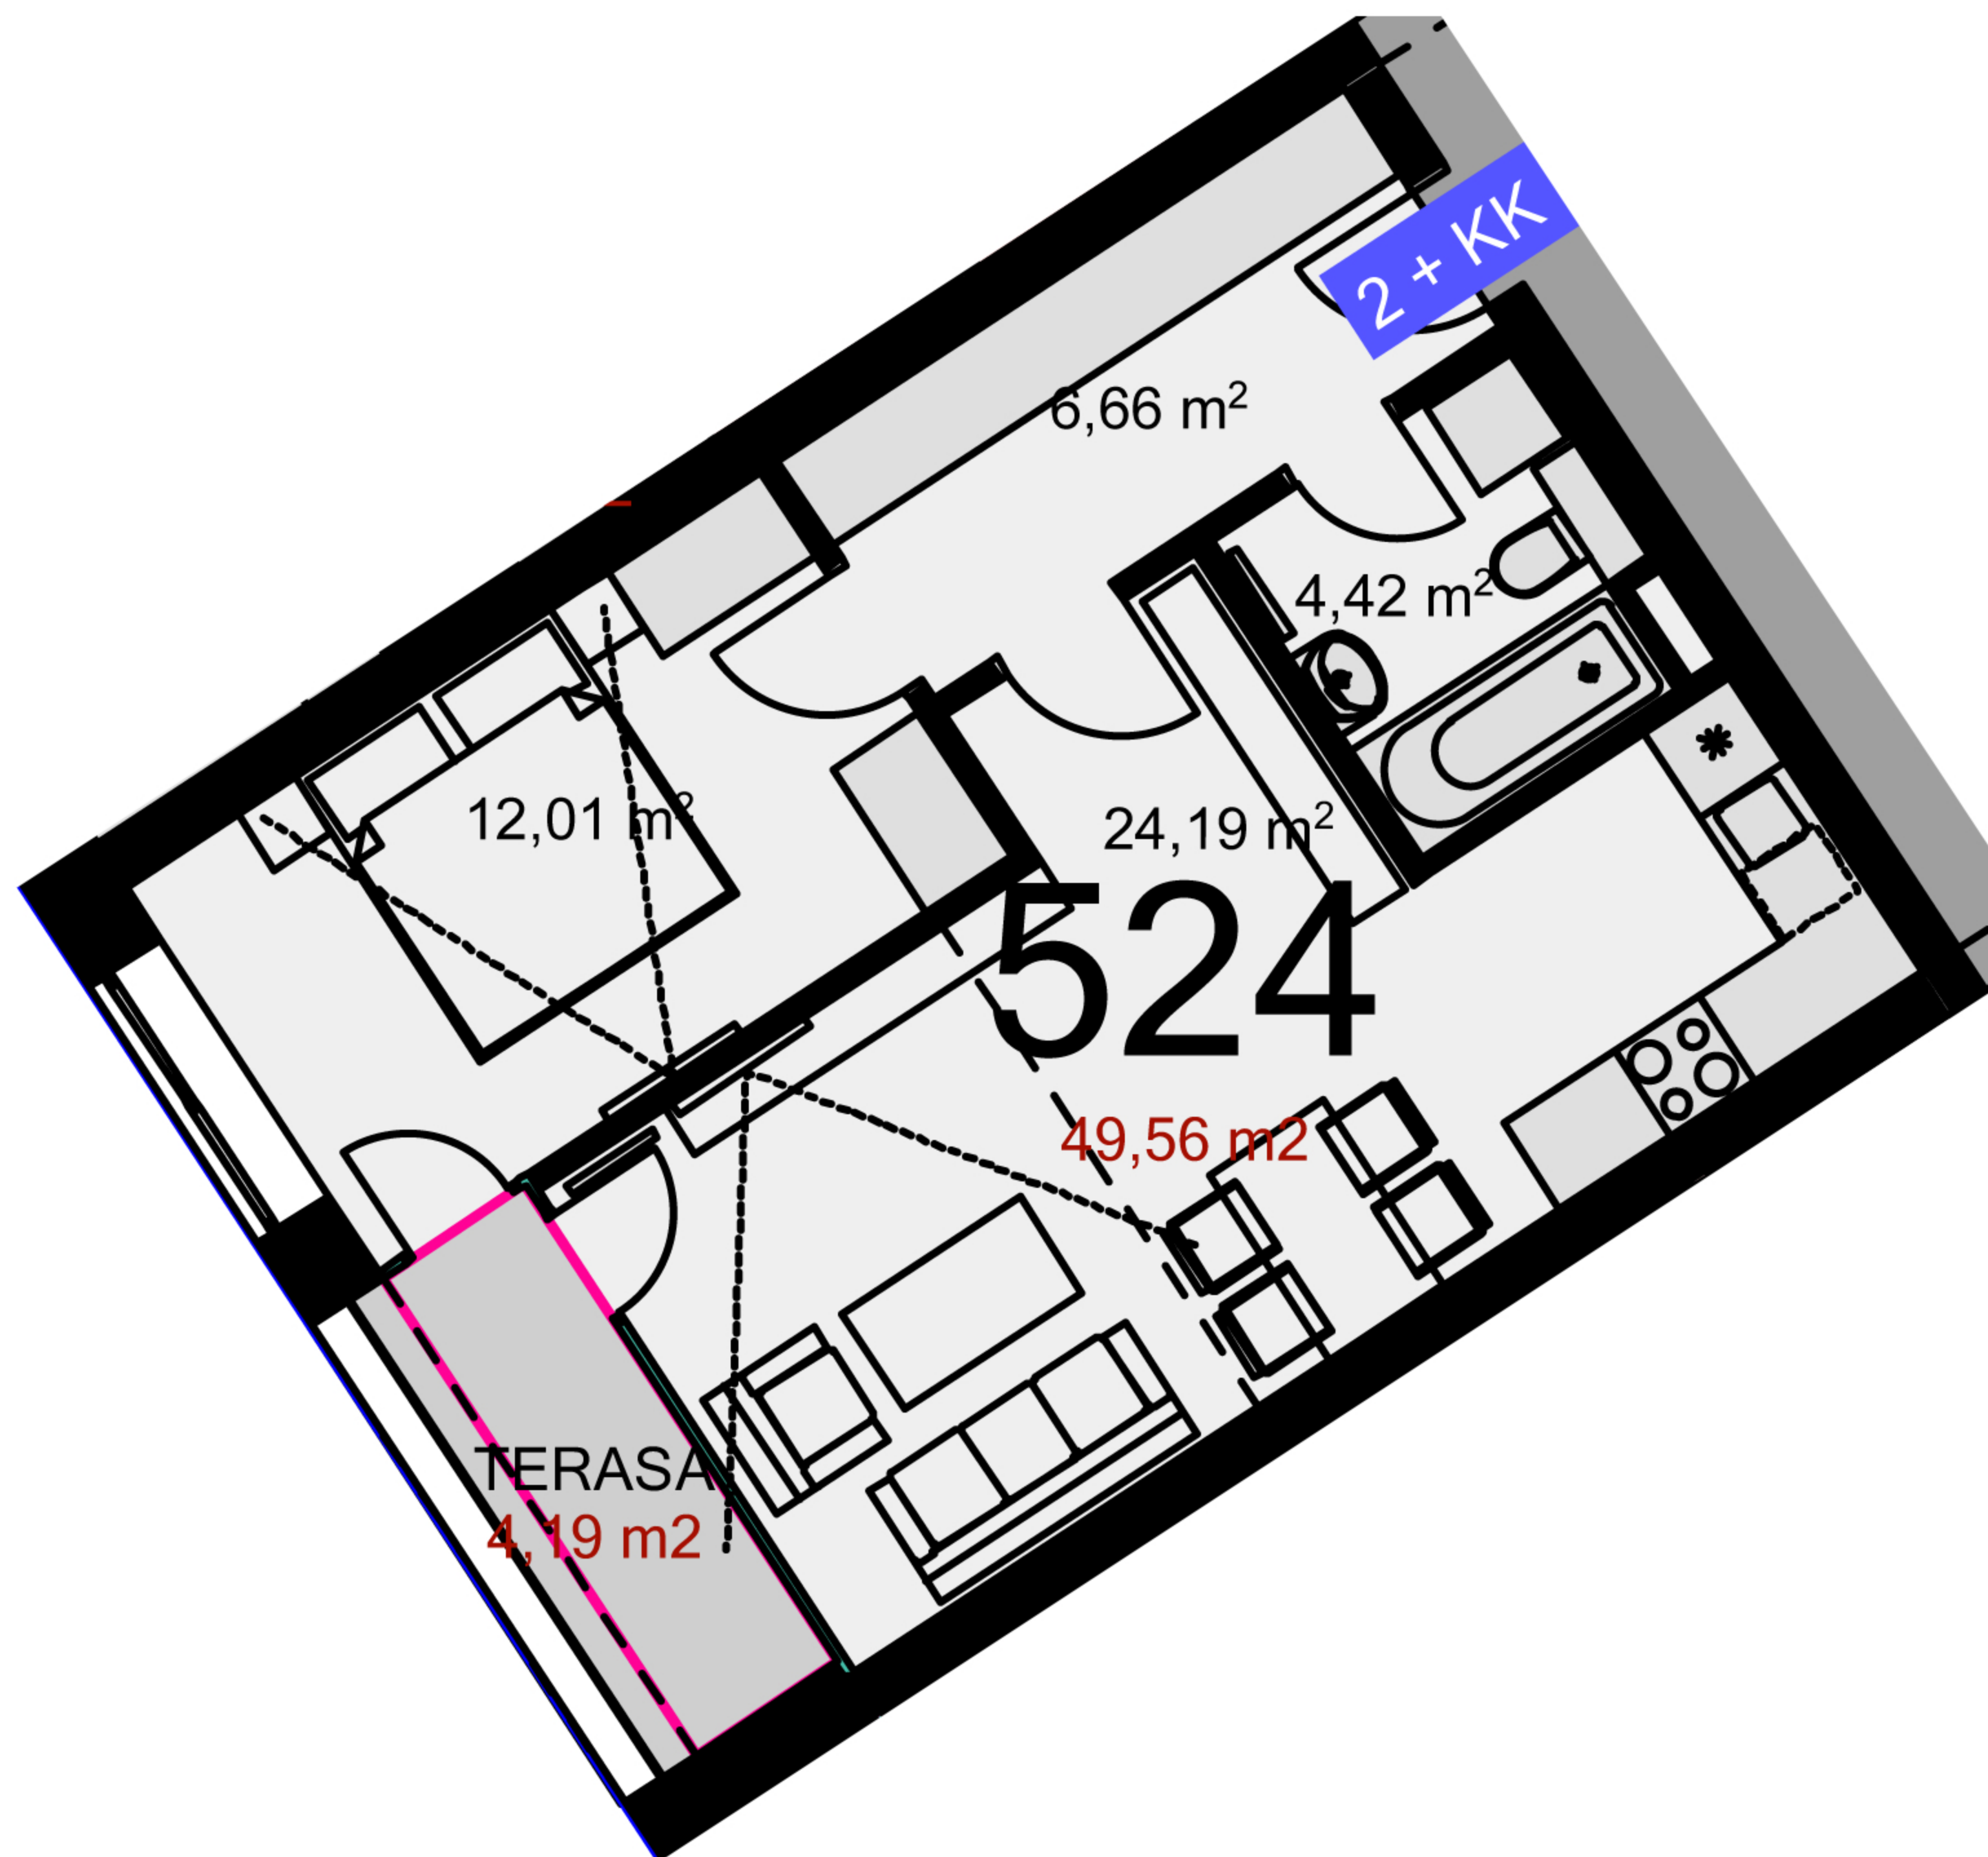

524 **2+KK** m²

Chodba 6,66

Koupelna + wc 4,42

Obytný prostor + KK 24,19

Ložnice 12,01

Užitná plocha 47,28

Celková plocha 49,56

Lodžie 4,19

Uvedené míry jsou pouze orientační. Zařízení bytu mimo sanitárních předmětů je ilustrativní a není součástí dodávky.
Developer si vyhrazuje právo na změnu.
Celková plocha je plocha dle NV č. 366/2013