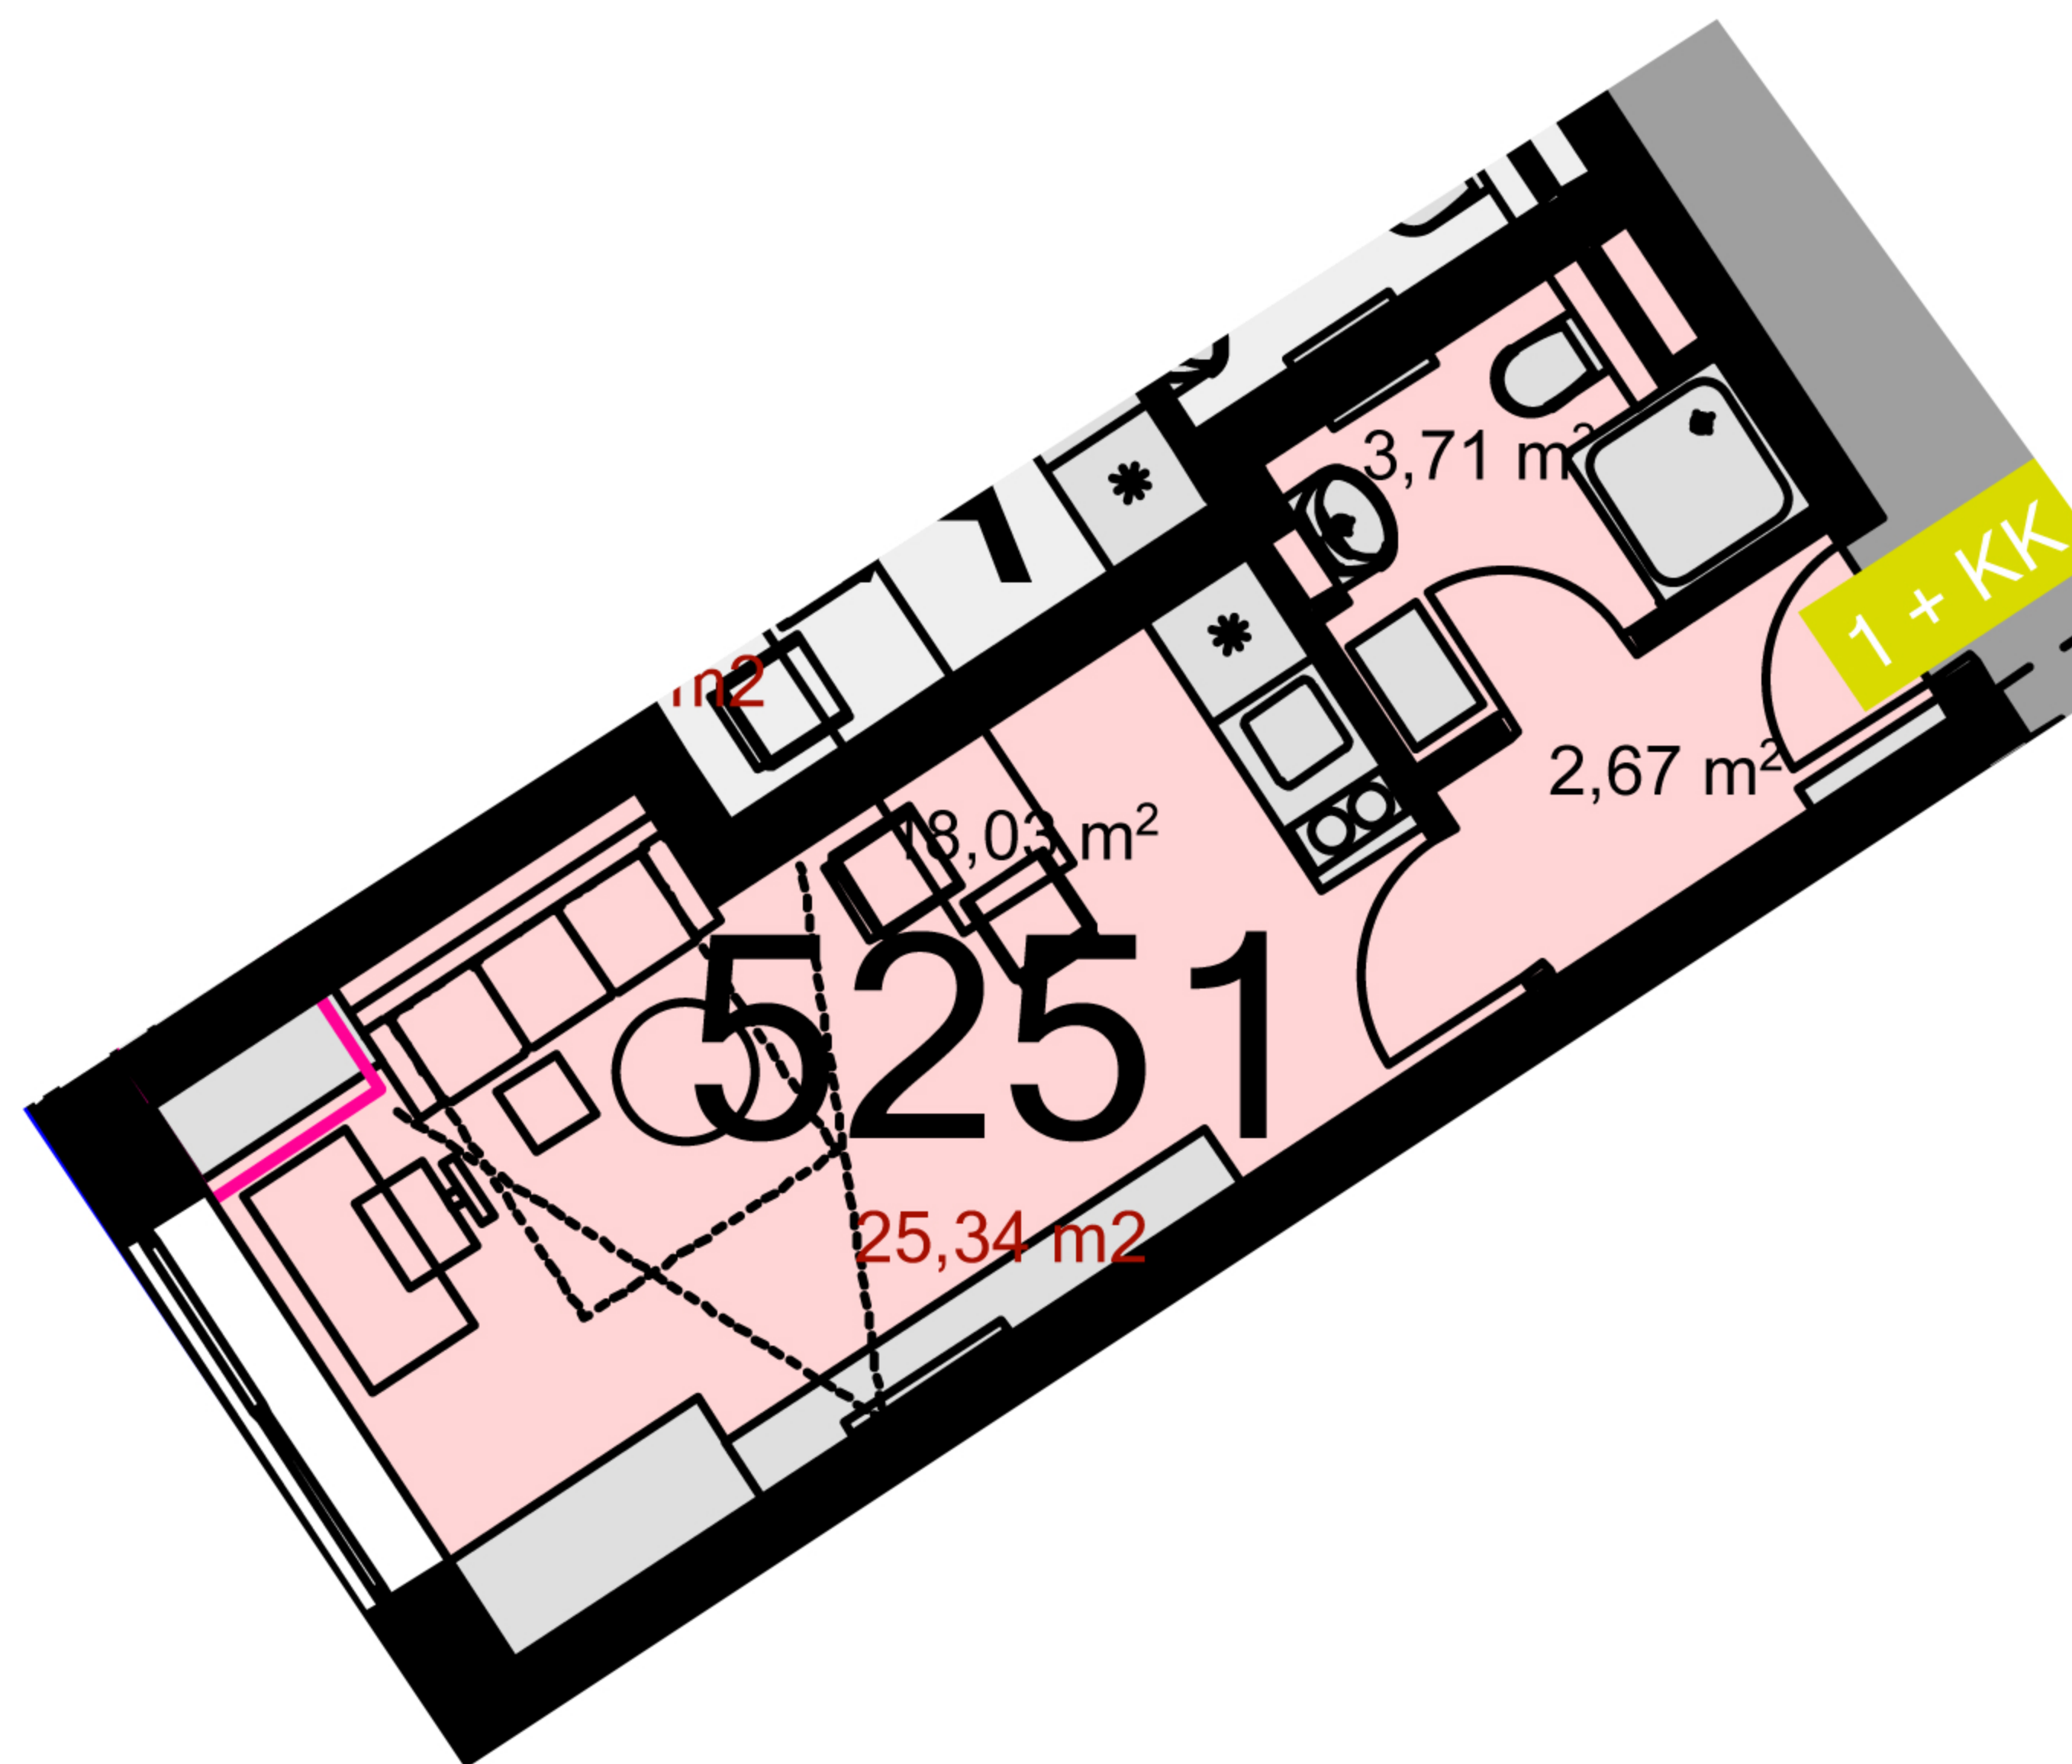

5251	1+KK	m ²
Chodba	2,67	
Koupelna + wc	3,71	
Obytný prostor + KK	18,03	
Ložnice	-	
Užitná plocha	24,41	
Celková plocha	25,34	
Lodžie	-	

Uvedené míry jsou pouze orientační. Zařízení bytu mimo sanitárních předmětů je ilustrativní a není součástí dodávky.
Developer si vyhrazuje právo na změnu.
Celková plocha je plocha dle NV č. 366/2013